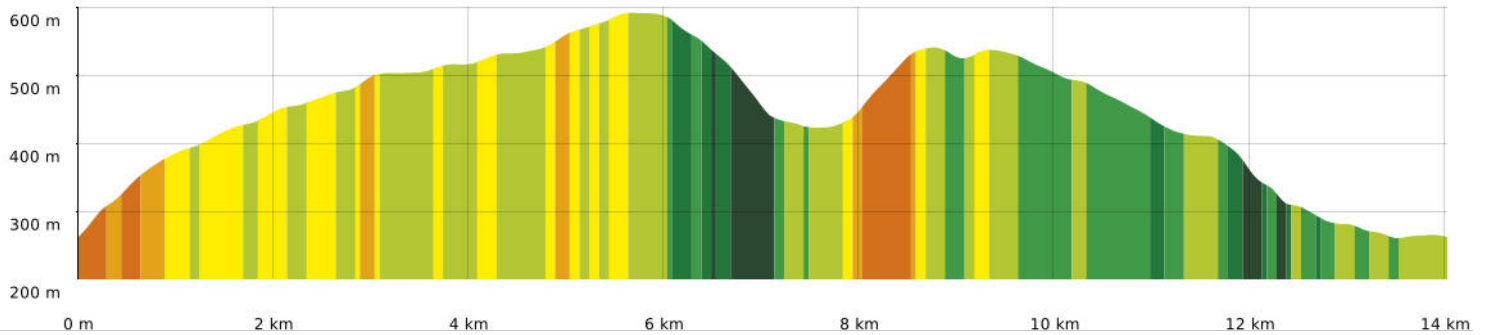

2023-04-13 La Boriette - font dal Rainard

14,1 km 256 m 596 m 481 m 482 m

10/04/2023 - Par jpfabre

Marche Difficulté: Très difficile en 4h 39min

▬ ↑ > 15%
 ▬ ↑ 15% - 10%
 ▬ ↑ 10% - 5%
 ▬ à plat
 ▬ ↓ 5% - 10%
 ▬ ↓ 10% - 15%
 ▬ ↓ 15% - 30%
 ▬ ↓ > 30%

2023-04-13 La Boriette - font dal Rainard

📏 14,1 km
📏 256 m
📏 596 m
📏 481 m
📏 482 m

👤 Marche Difficulté: Très difficile en 4h 39min

10/04/2023 - Par jpfabre

GET IT ON Google Play

© IGN France