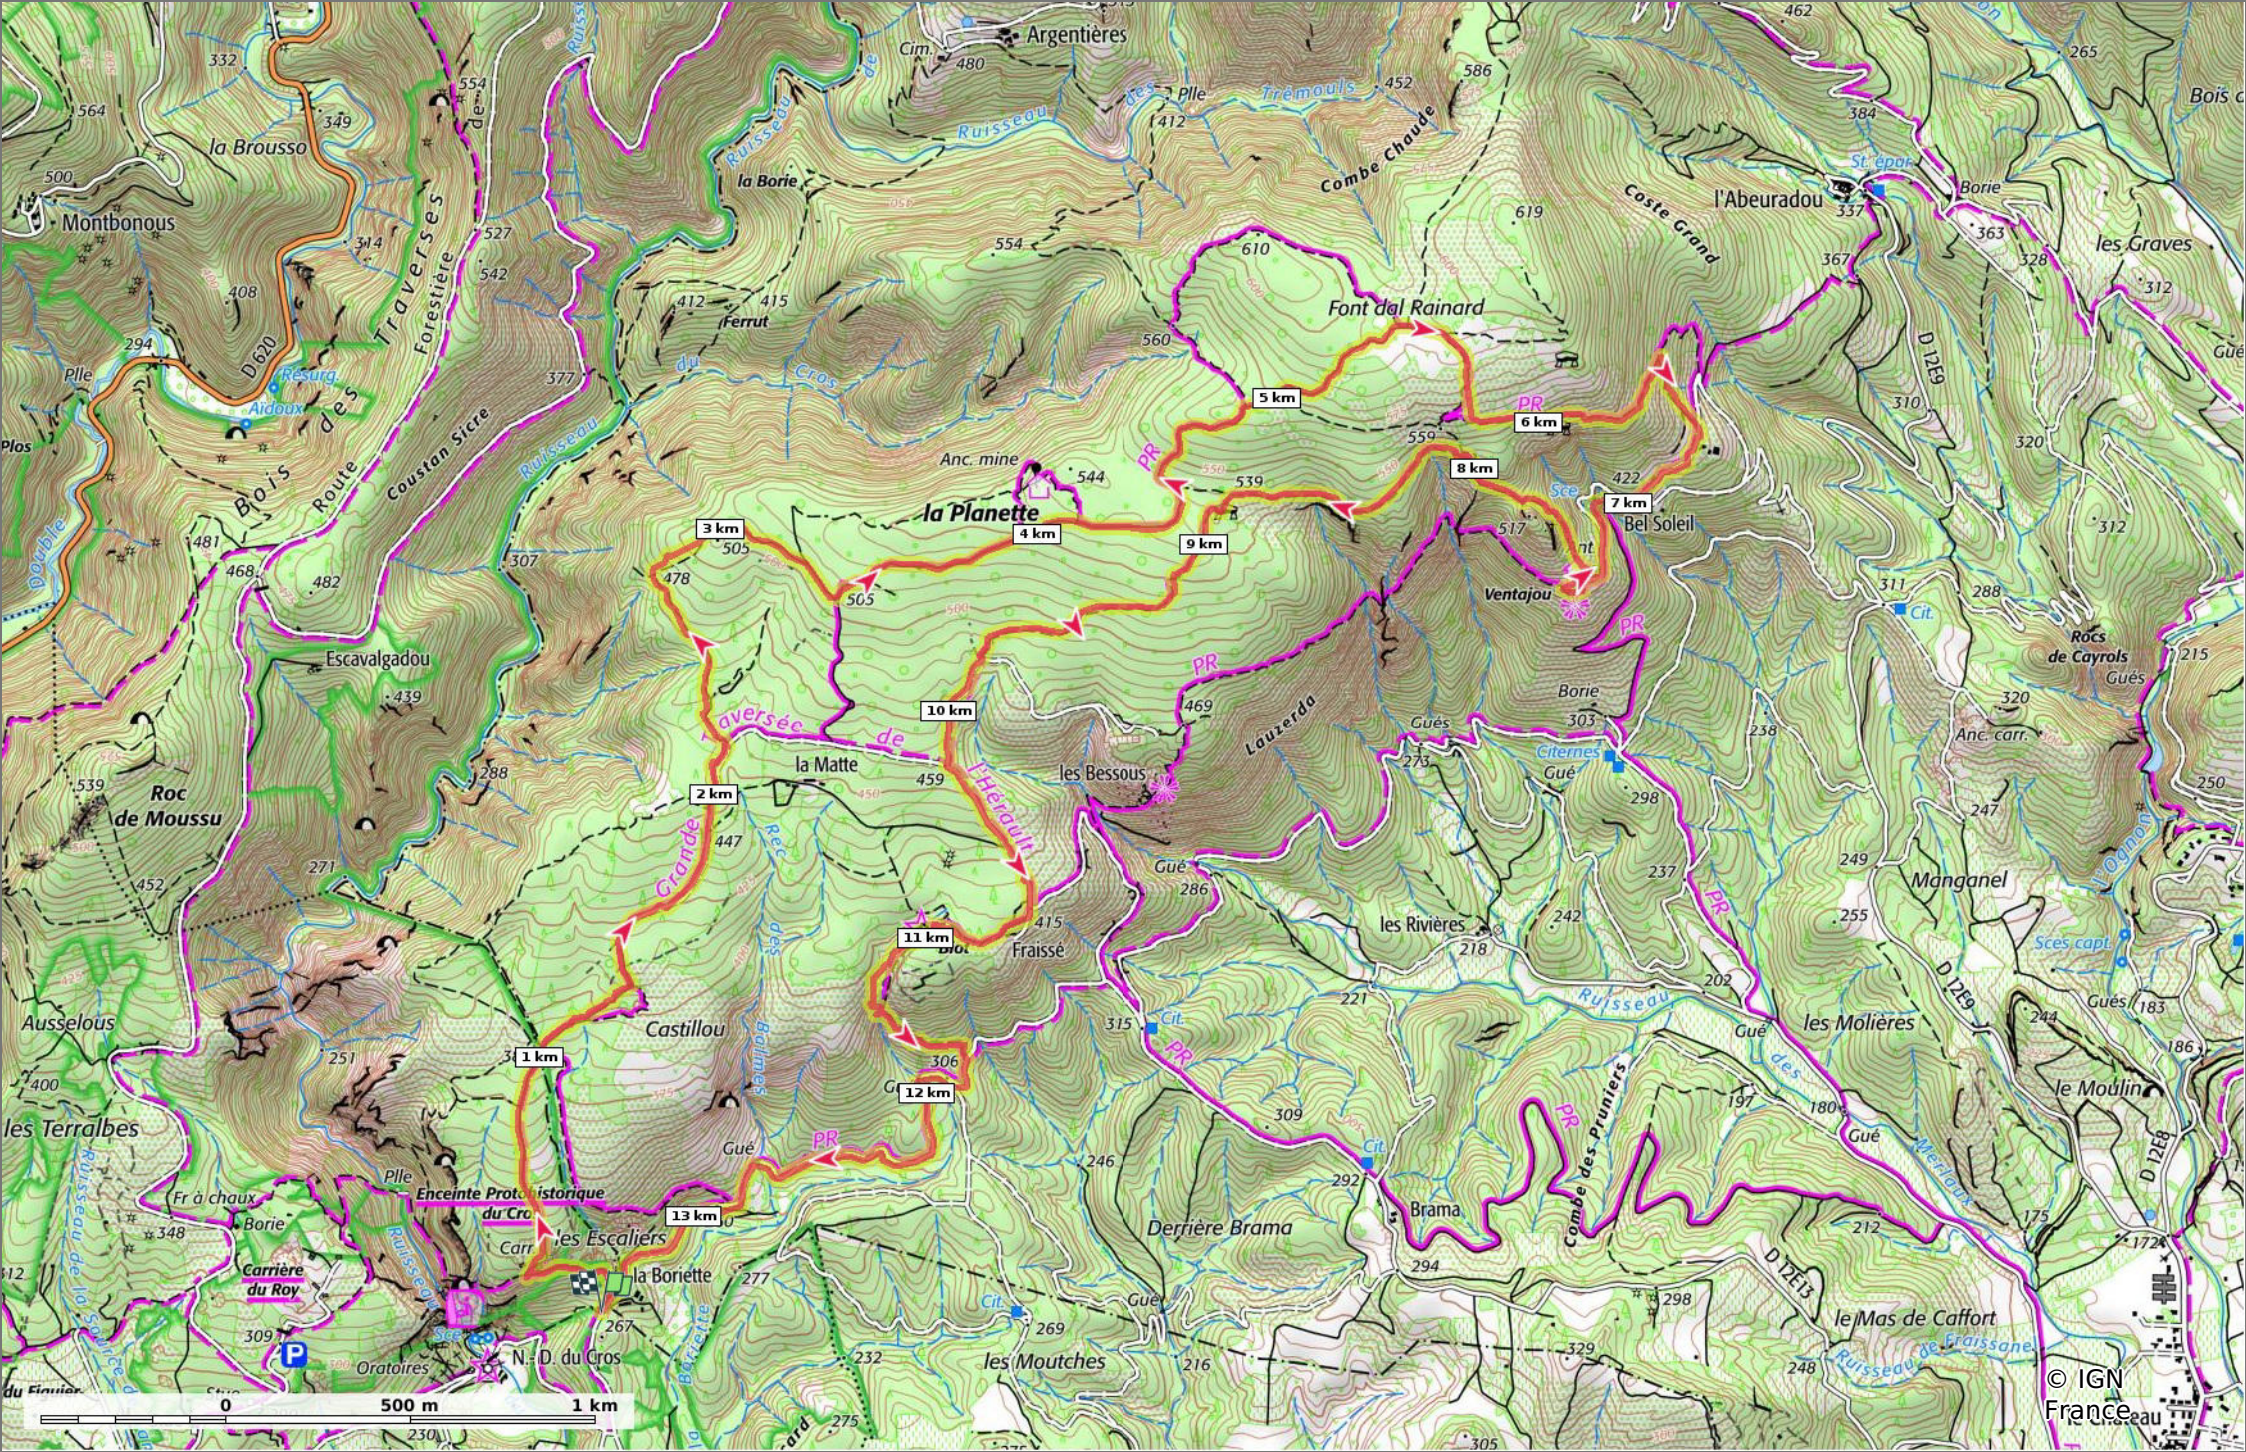

2023-04-13 La Boriette - font dal Rainard

14,1 km 256 m 596 m 481 m 482 m

10/04/2023 - Par jpfabre

Marche Difficulté: Très difficile en 4h 39min

▬ ↑ > 15%
 ▬ ↑ 15% - 10%
 ▬ ↑ 10% - 5%
 ▬ à plat
 ▬ ↓ 5% - 10%
 ▬ ↓ 10% - 15%
 ▬ ↓ 15% - 30%
 ▬ ↓ > 30%

2023-04-13 La Boriette - font dal Rainard

📏 14,1 km
📏 256 m
📏 596 m
📏 481 m
📏 482 m

👤 Marche Difficulté: Très difficile en 4h 39min

10/04/2023 - Par jpfabre

GET IT ON Google Play

© IGN France