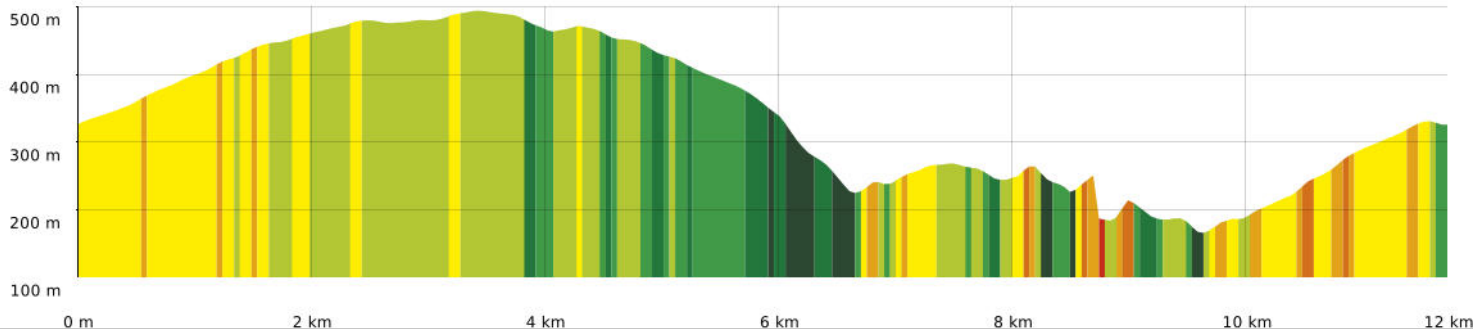

2023-03-05 Minerve- Vélieux

📏 11,8 km
📏 161 m
📏 496 m
📏 445 m
📏 443 m

02/03/2023 - Par jpfabre

🚶 Marche
📊 Difficulté: Moyen
⌚ en 3h 58min

🟠 ↗ > 15%
🟡 ↗ 15% - 10%
🟢 ↗ 10% - 5%
🟡 ↘ 5%
🟢 ↘ 5% - 10%
🟡 ↘ 10% - 15%
🟠 ↘ 15% - 30%
🔴 ↘ > 30%

2023-03-05 Minerve- Vélieux

📏 11,8 km
📏 161 m
📏 496 m
📏 445 m
📏 443 m

👤 Marche Difficulté: Moyen en 3h 58min

02/03/2023 - Par jpfabre

2023-03-05 Minerve- Vélieux

◊ 11,8 km ↗ 161 m ↘ 496 m ↗ 445 m ↘ 443 m

02/03/2023 - Par jpfabre

🚶 Marche Difficulté: Moyen en 3h 58min

©IGN France