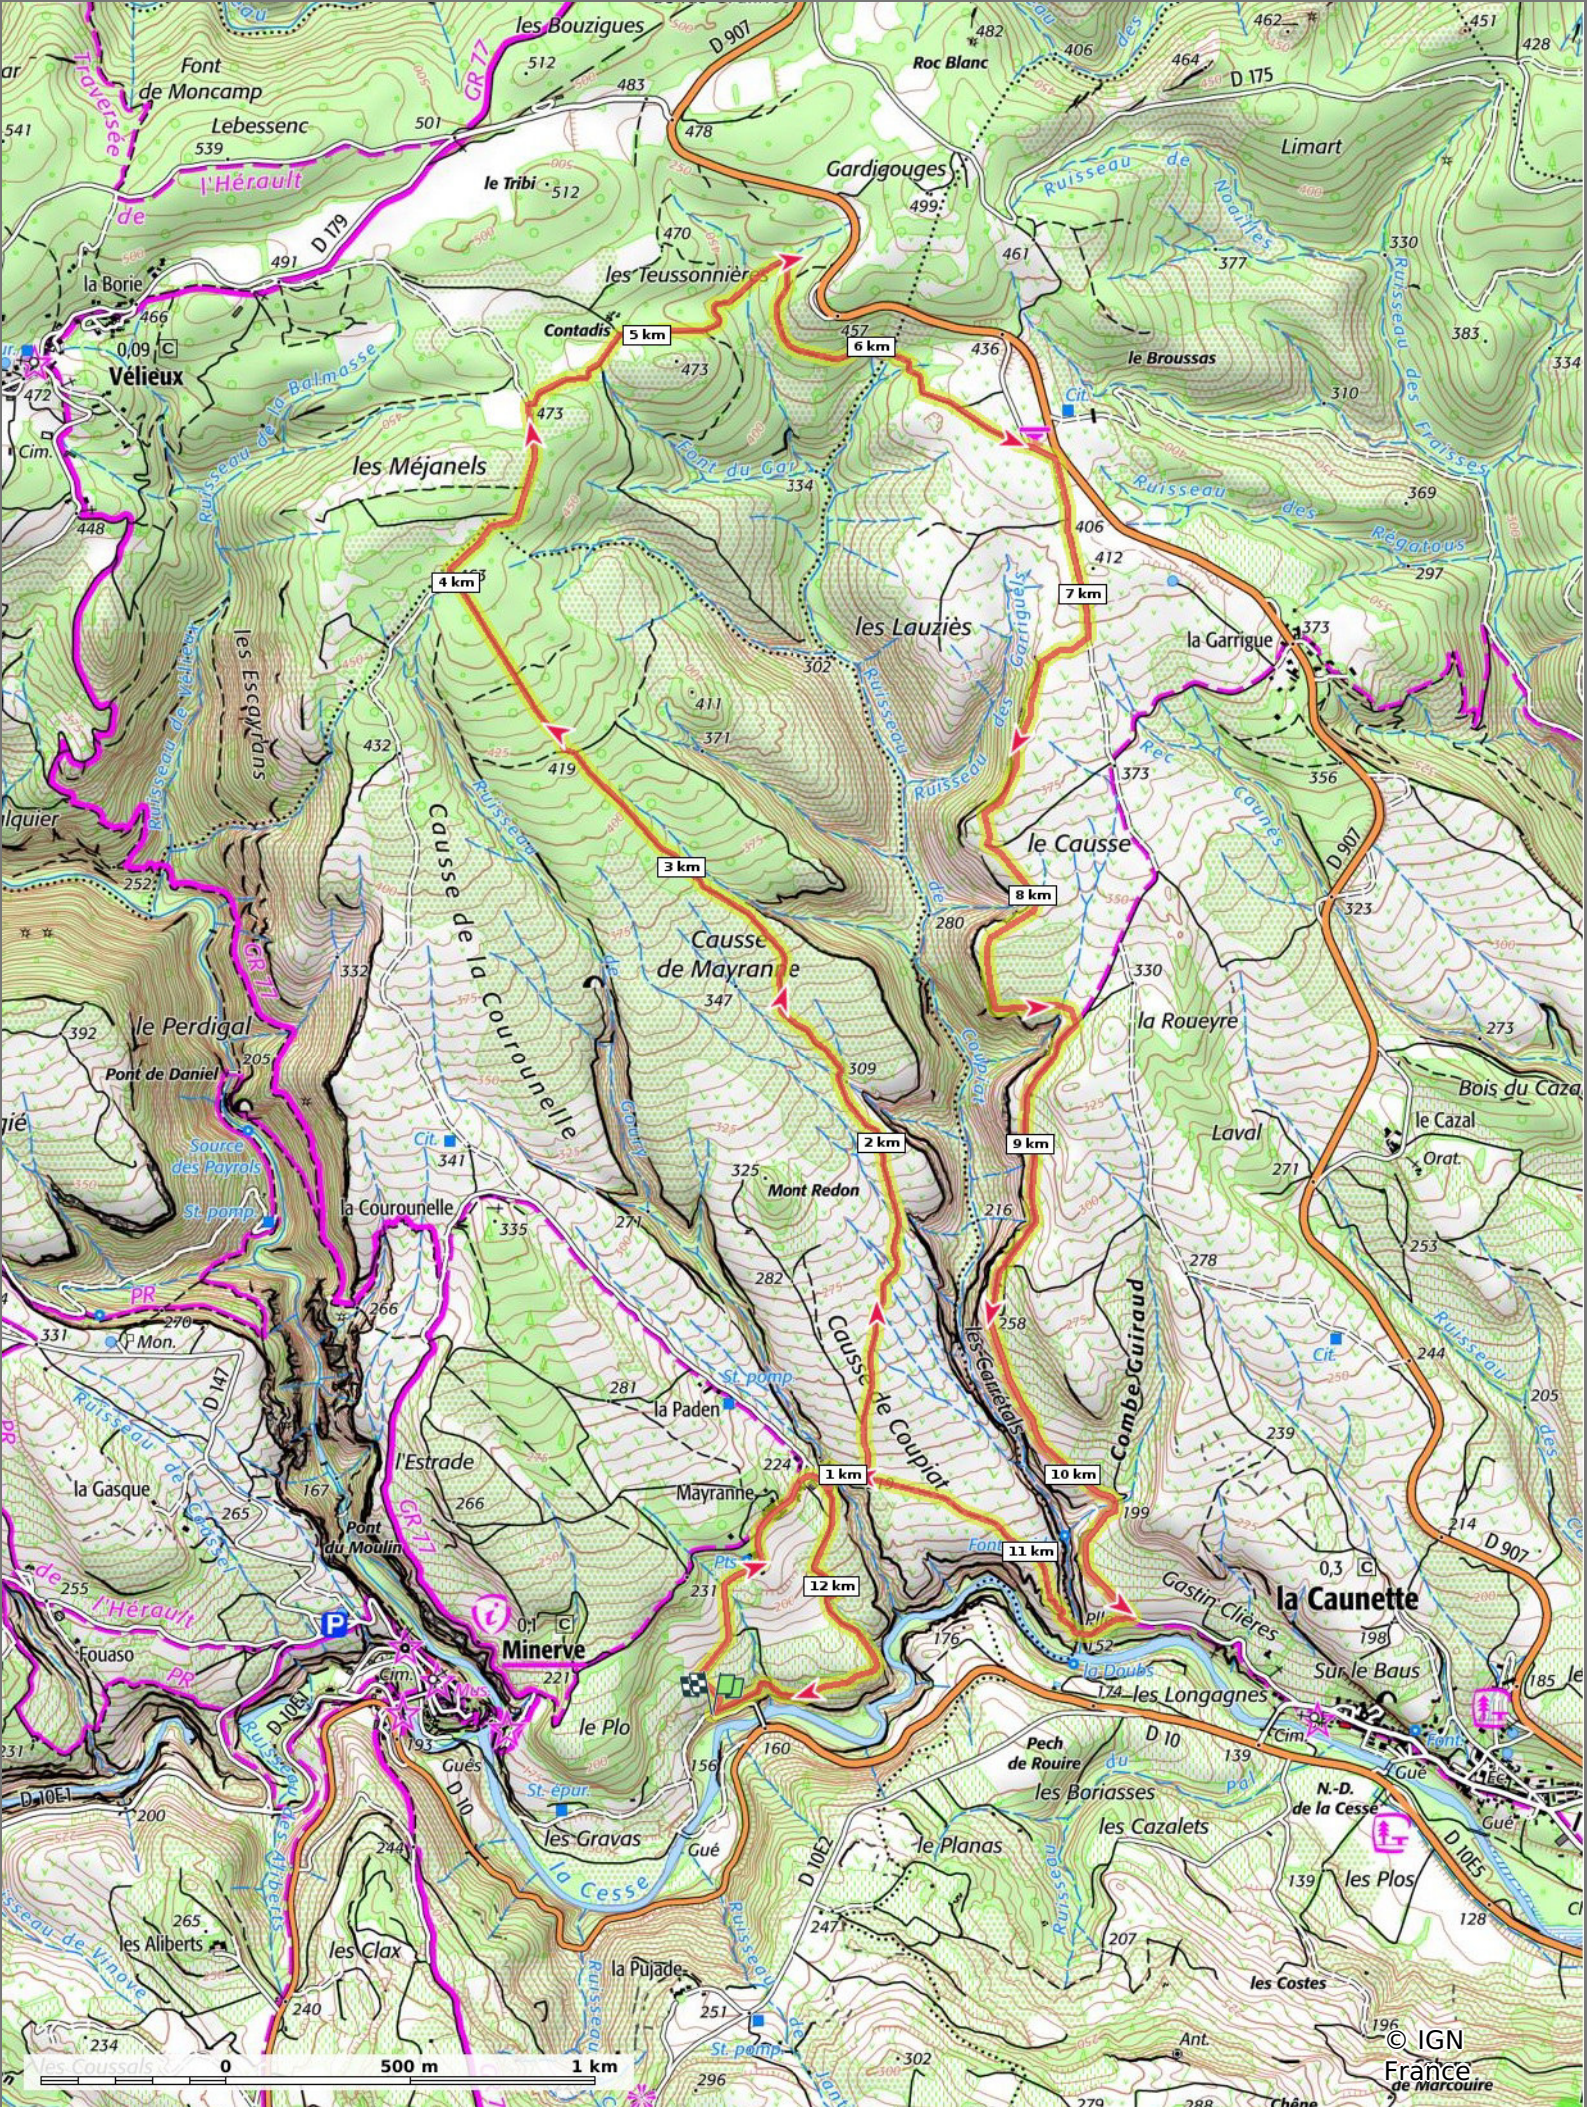

2022-10-02 Minerve - Les Carretals

⬇️ 12,9 km ⬆️ 149 m ⬆️ 481 m ⬆️ 431 m ⬆️ 433 m

🚶 Marche Difficulté: Moyen en 4h 14min

29/09/2022 - Par jpfabre

GET IT ON Google Play

■ ⬆️ > 15%
 ■ ⬆️ 15% - 10%
 ■ ⬆️ 10% - 5%
 ■ à plat
 ■ ⬆️ 5% - 10%
 ■ ⬆️ 10% - 15%
 ■ ⬆️ 15% - 30%
 ■ ⬆️ > 30%

2022-10-02 Minerve - Les Carretals

📏 12,9 km
📏 149 m
📏 481 m
📏 431 m
📏 433 m

🚶 Marche
📅 Difficulté: Moyen en 4h 14min

📅 29/09/2022 - Par jpfabre

2022-10-02 Minerve - Les Carretals

📏 12,9 km
📏 149 m
📏 481 m
📏 431 m
📏 433 m

🚶 Marche
📅 Difficulté: Moyen en 4h 14min

29/09/2022 - Par
 jpfabre