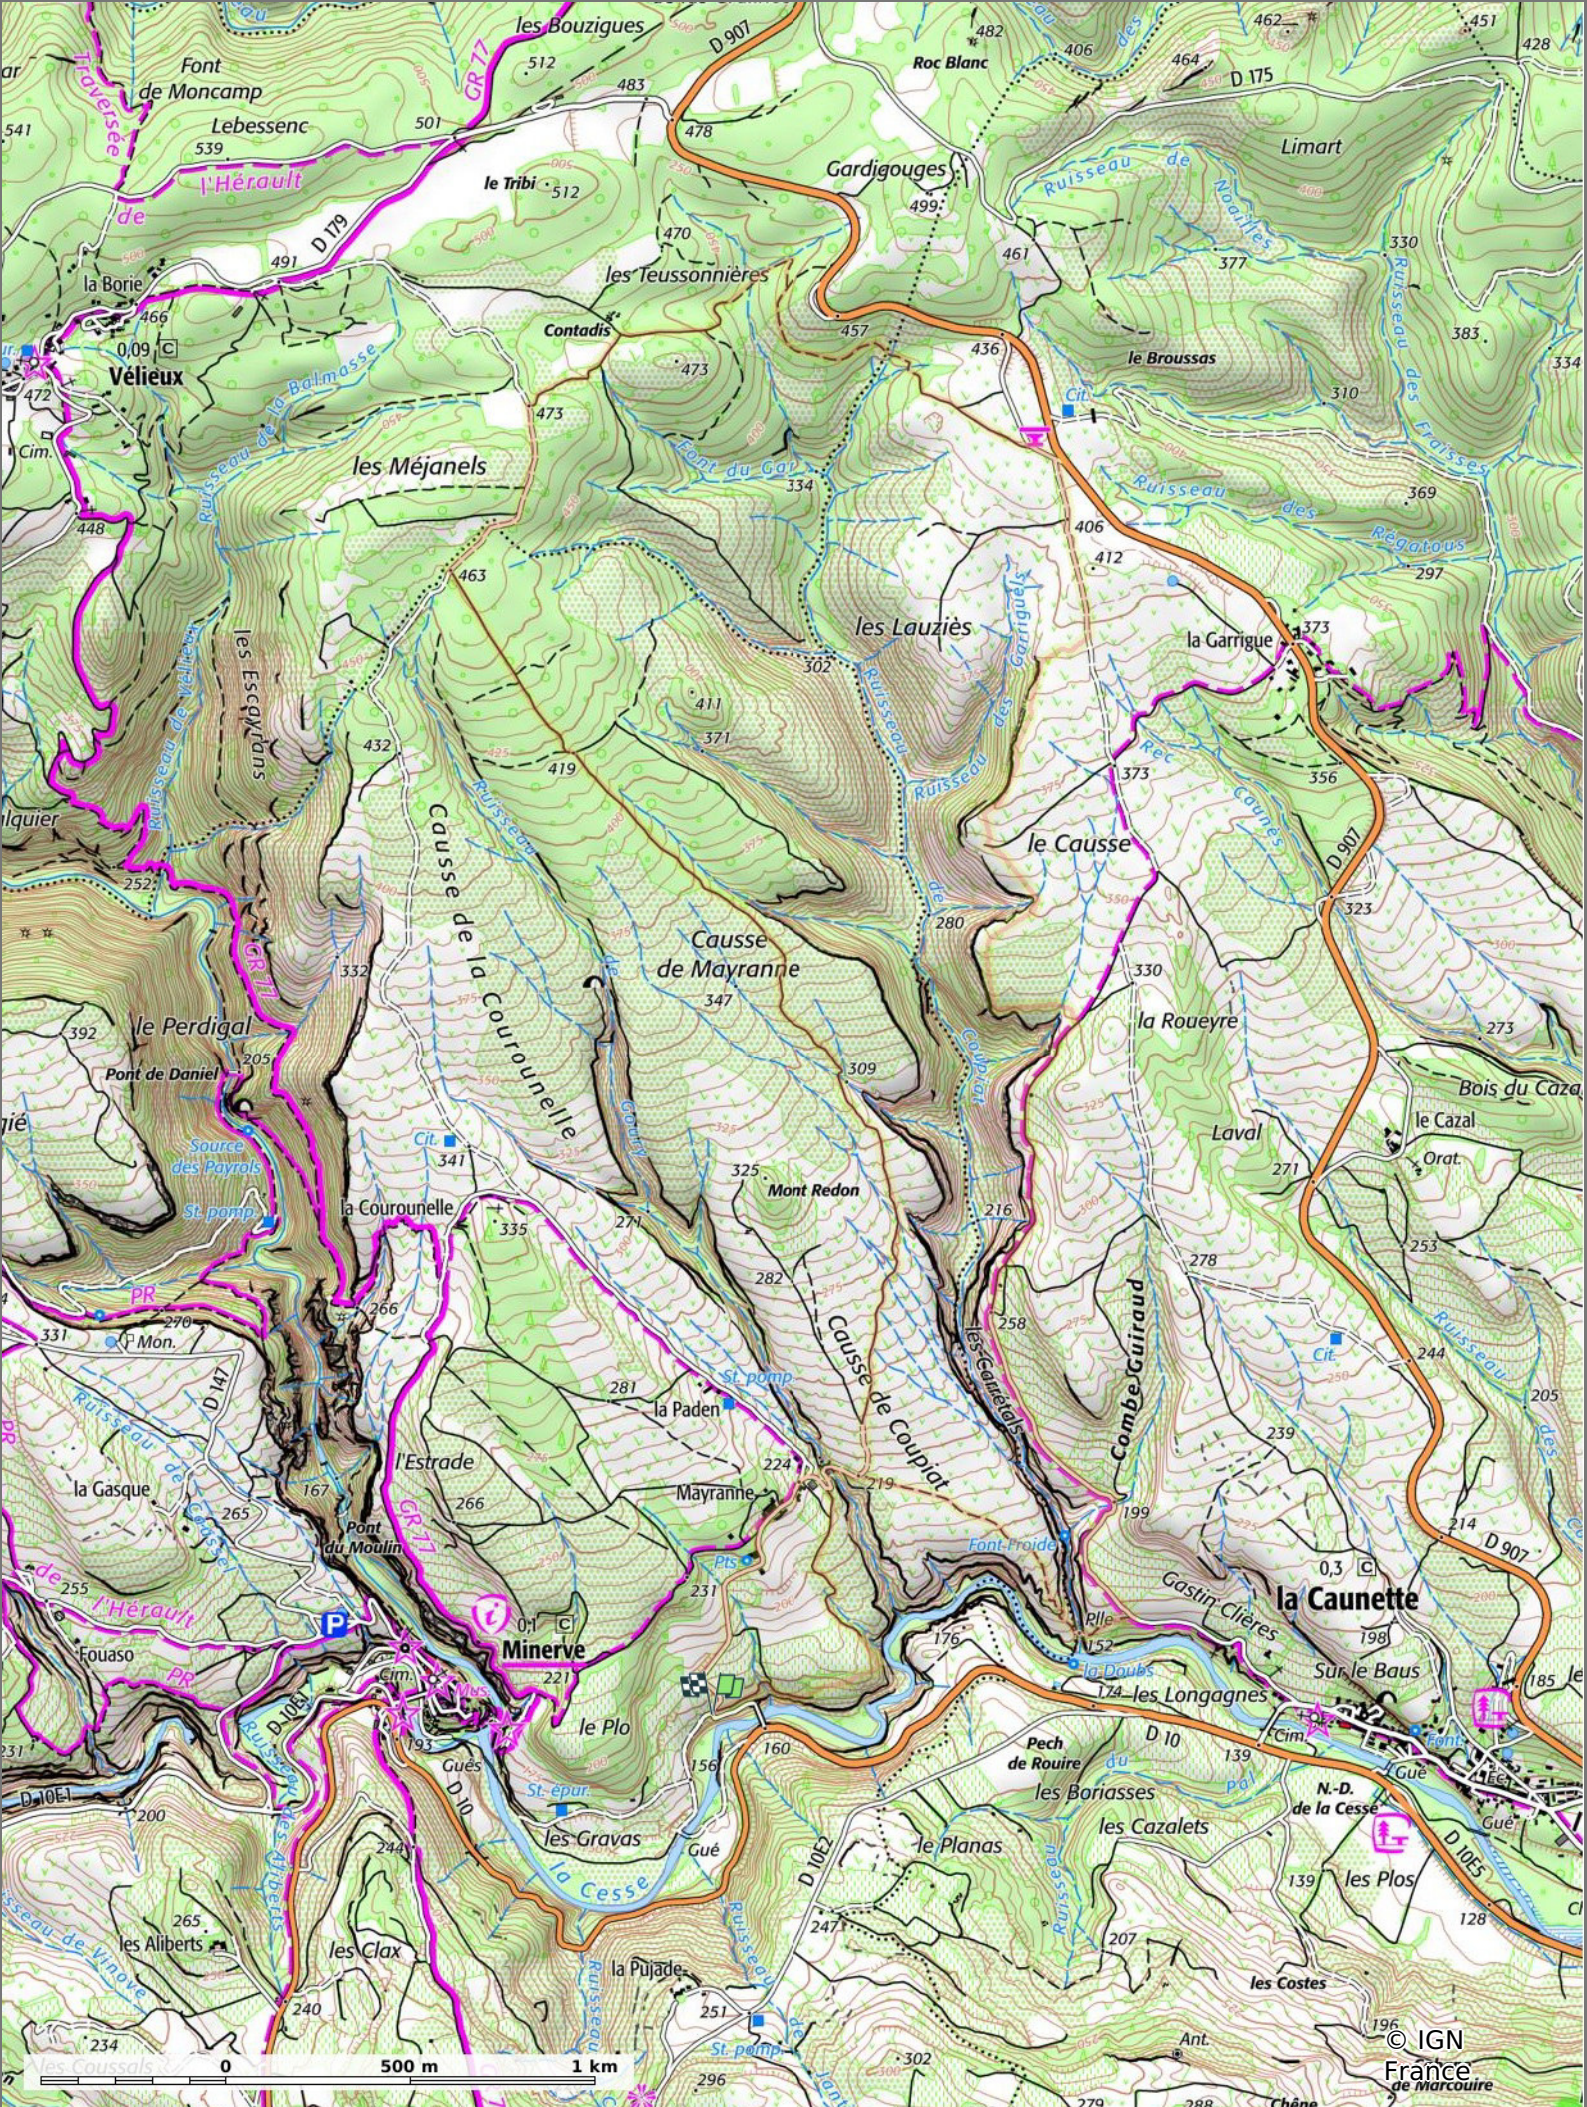

2022-10-02 Minerve - Les Carretals

⬇️ 12,9 km ⬆️ 149 m ⬆️ 481 m ⬆️ 431 m ⬆️ 433 m

🚶 Marche Difficulté: Moyen en 4h 14min

29/09/2022 - Par jpfabre

GET IT ON Google Play

■ ⬆️ > 15%
 ■ ⬆️ 15% - 10%
 ■ ⬆️ 10% - 5%
 ■ à plat
 ■ ⬆️ 5% - 10%
 ■ ⬆️ 10% - 15%
 ■ ⬆️ 15% - 30%
 ■ ⬆️ > 30%

2022-10-02 Minerve - Les Carretals

📏 12,9 km
📏 149 m
📏 481 m
📏 431 m
📏 433 m

🚶 Marche
📅 Difficulté: Moyen en 4h 14min

📅 29/09/2022 - Par jpfabre

2022-10-02 Minerve - Les Carretals

📏 12,9 km
📏 149 m
📏 481 m
📏 431 m
📏 433 m

🚶 Marche
📅 Difficulté: Moyen en 4h 14min

29/09/2022 - Par
 jpfabre