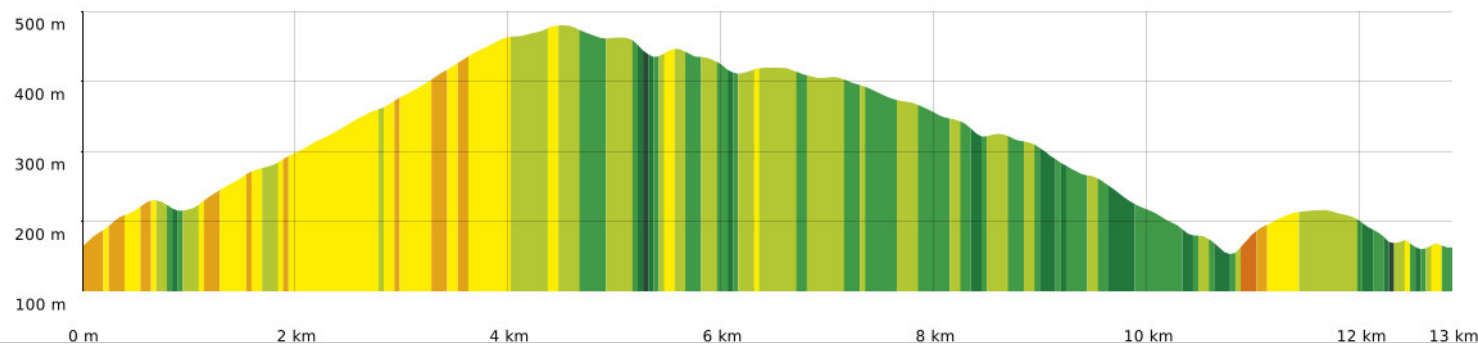

2022-10-02 Minerve - Les Carretals

⬇️ 12,9 km ⬆️ 149 m ⬆️ 481 m ⬆️ 431 m ⬆️ 433 m

🚶 Marche Difficulté: Moyen en 4h 14min

29/09/2022 - Par jpfabre

GET IT ON Google Play

■ ⬆️ > 15%
 ■ ⬆️ 15% - 10%
 ■ ⬆️ 10% - 5%
 ■ à plat
 ■ ⬆️ 5% - 10%
 ■ ⬆️ 10% - 15%
 ■ ⬆️ 15% - 30%
 ■ ⬆️ > 30%

2022-10-02 Minerve - Les Carretals

📏 12,9 km
📏 149 m
📏 481 m
📏 431 m
📏 433 m

🚶 Marche
📅 Difficulté: Moyen en 4h 14min

📅 29/09/2022 - Par jpfabre

2022-10-02 Minerve - Les Carretals

📏 12,9 km
📏 149 m
📏 481 m
📏 431 m
📏 433 m

🚶 Marche
📅 Difficulté: Moyen en 4h 14min

29/09/2022 - Par
 jpfabre