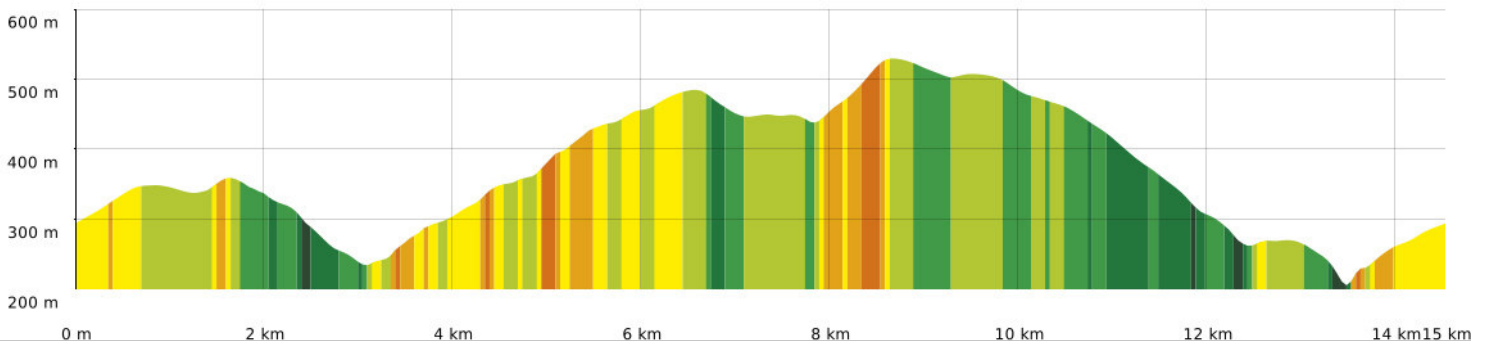

Les gorges de la Cesse

◊ 14,6 km
↗ 198 m
↖ 533 m
↗ 537 m
↘ 540 m

29/11/2021 - Par jpfabre

A pied Difficulté: Moyen en 4h 42min

■ ↘ > 15%
■ ↘ 15% - 10%
■ ↘ 10% - 5%
■ à plat
■ ↗ 5% - 10%
■ ↗ 10% - 15%
■ ↗ 15% - 30%
■ ↗ > 30%

Les gorges de la Cesse

◊ 14,6 km
⚡ 198 m
⚡ 533 m
⚡ 537 m
⚡ 540 m

🚶 A pied
Difficulté: Moyen en 4h 42min

29/11/2021 - Par jpfabre

Les gorges de la Cesse

◊ 14,6 km
↗ 198 m
↗ 533 m
↗ 537 m
↘ 540 m

🚶 A pied Difficulté: Moyen en 4h 42min