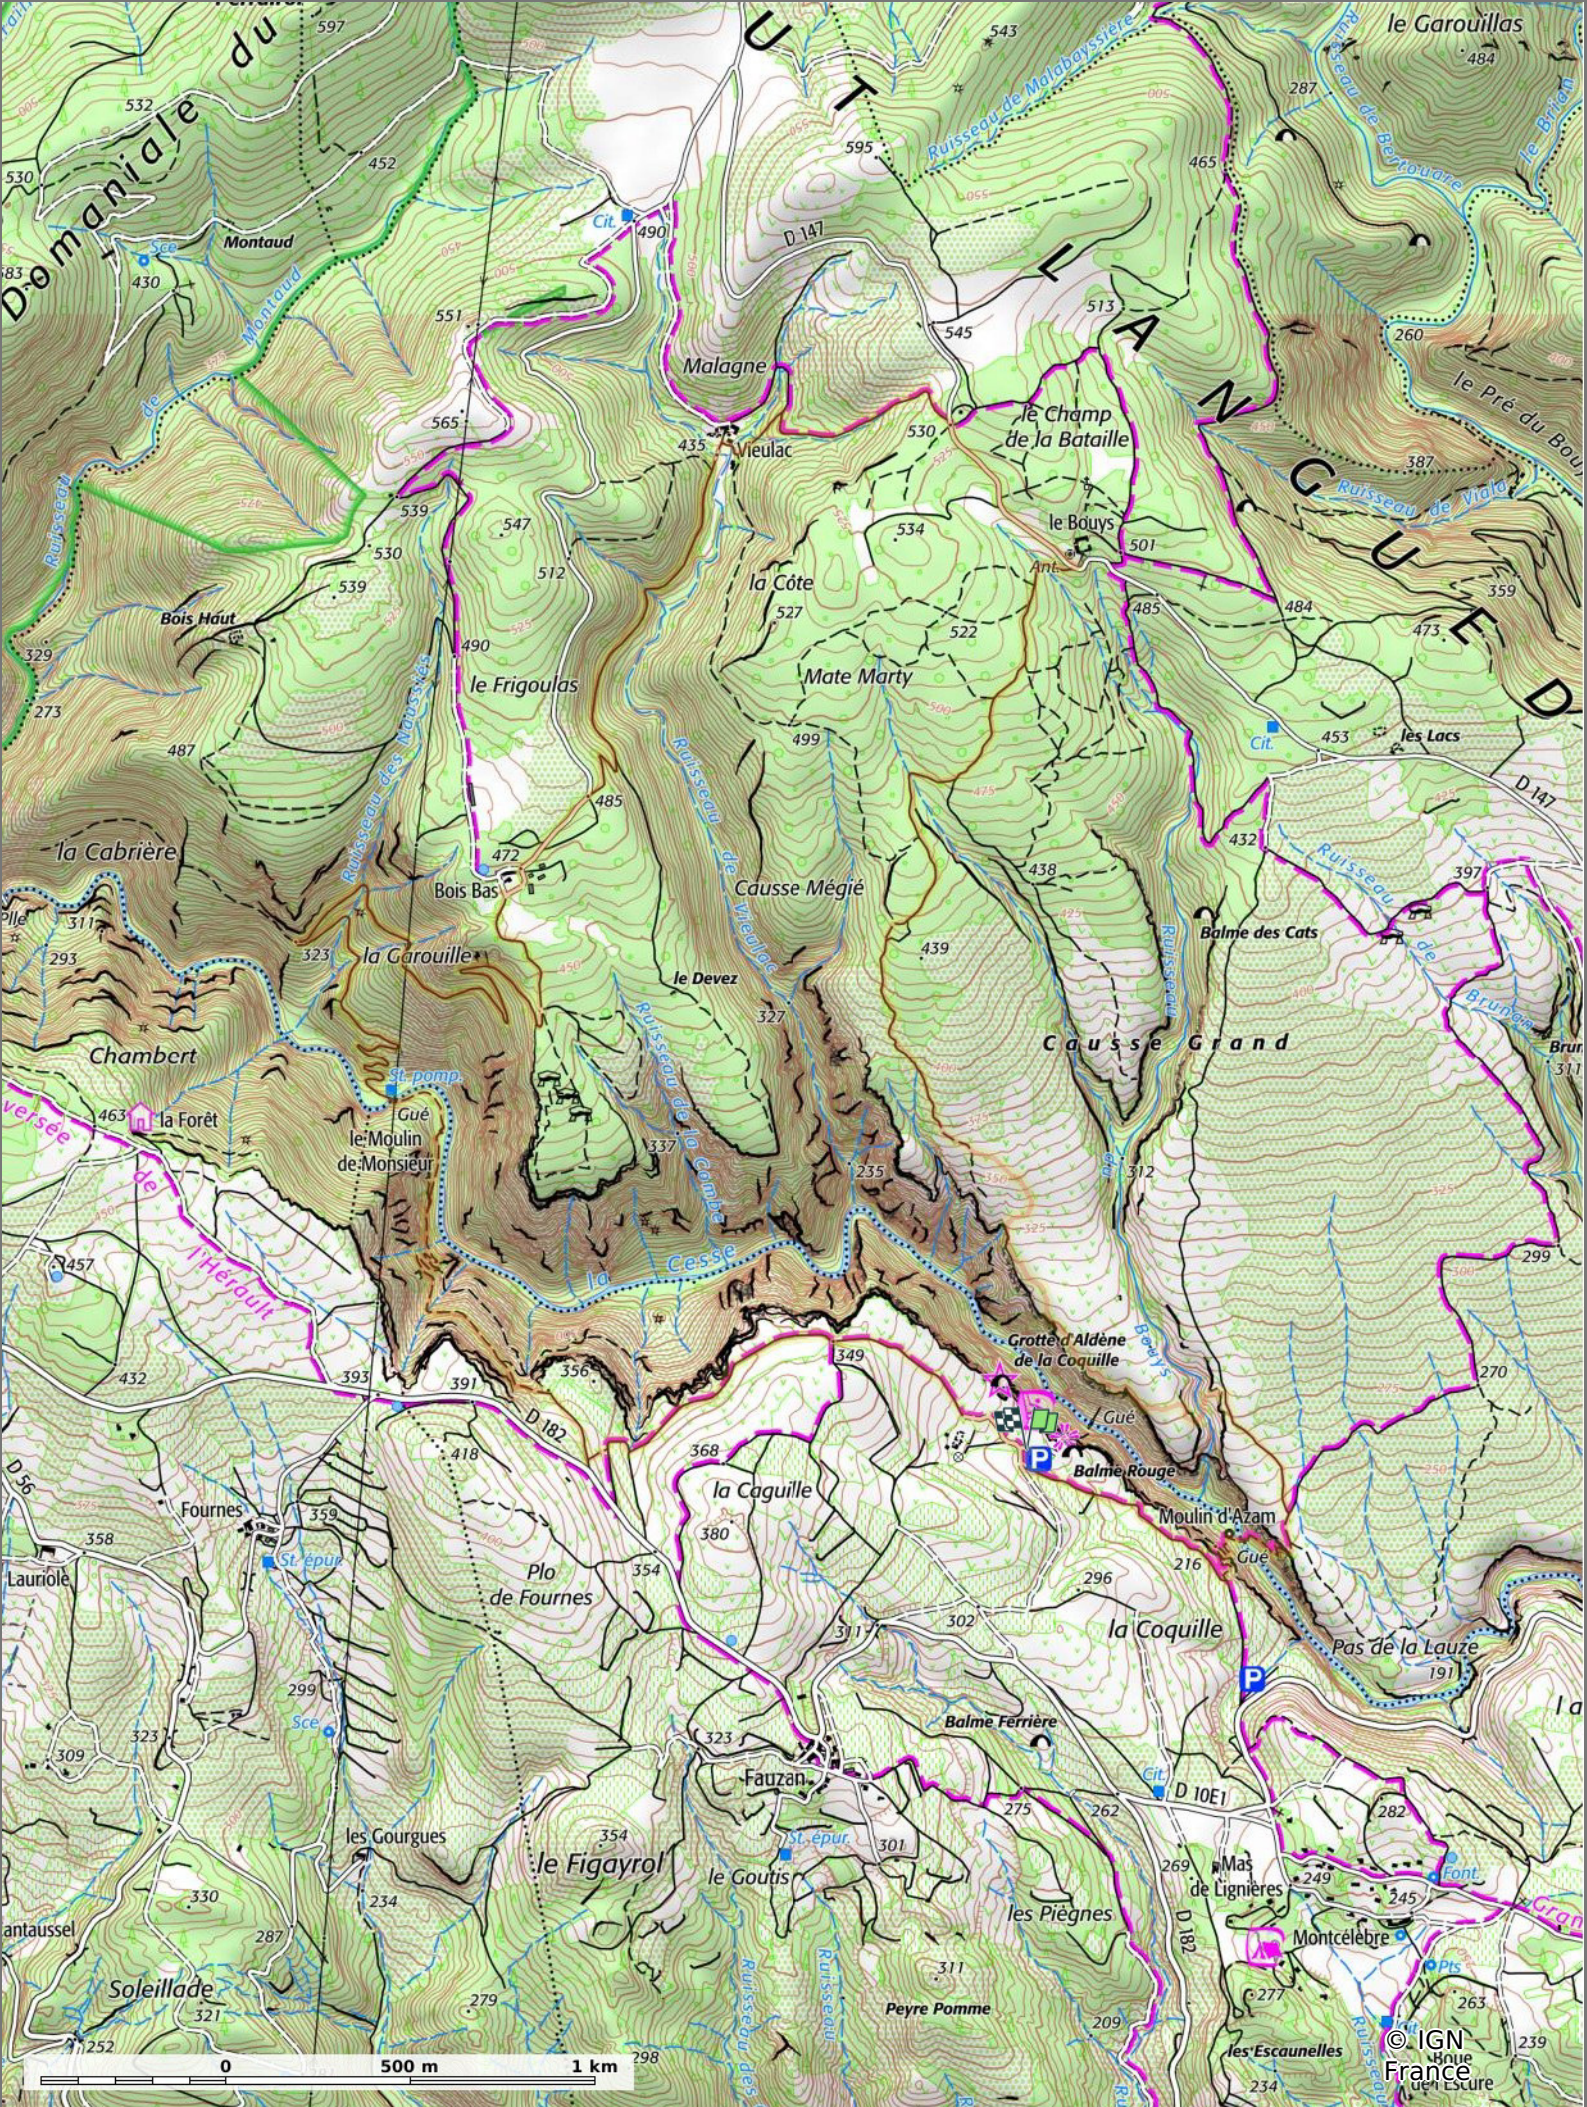

Les gorges de la Cesse

◊ 14,6 km
↗ 198 m
↖ 533 m
↗ 537 m
↘ 540 m

29/11/2021 - Par jpfabre

A pied Difficulté: Moyen en 4h 42min

■ ↘ > 15%
■ ↘ 15% - 10%
■ ↘ 10% - 5%
■ à plat
■ ↗ 5% - 10%
■ ↗ 10% - 15%
■ ↗ 15% - 30%
■ ↗ > 30%

Les gorges de la Cesse

◊ 14,6 km
⚡ 198 m
⚡ 533 m
⚡ 537 m
⚡ 540 m

🚶 A pied
Difficulté: Moyen en 4h 42min

29/11/2021 - Par jpfabre

Les gorges de la Cesse

◊ 14,6 km
↗ 198 m
↗ 533 m
↗ 537 m
↘ 540 m

🚶 A pied Difficulté: Moyen en 4h 42min