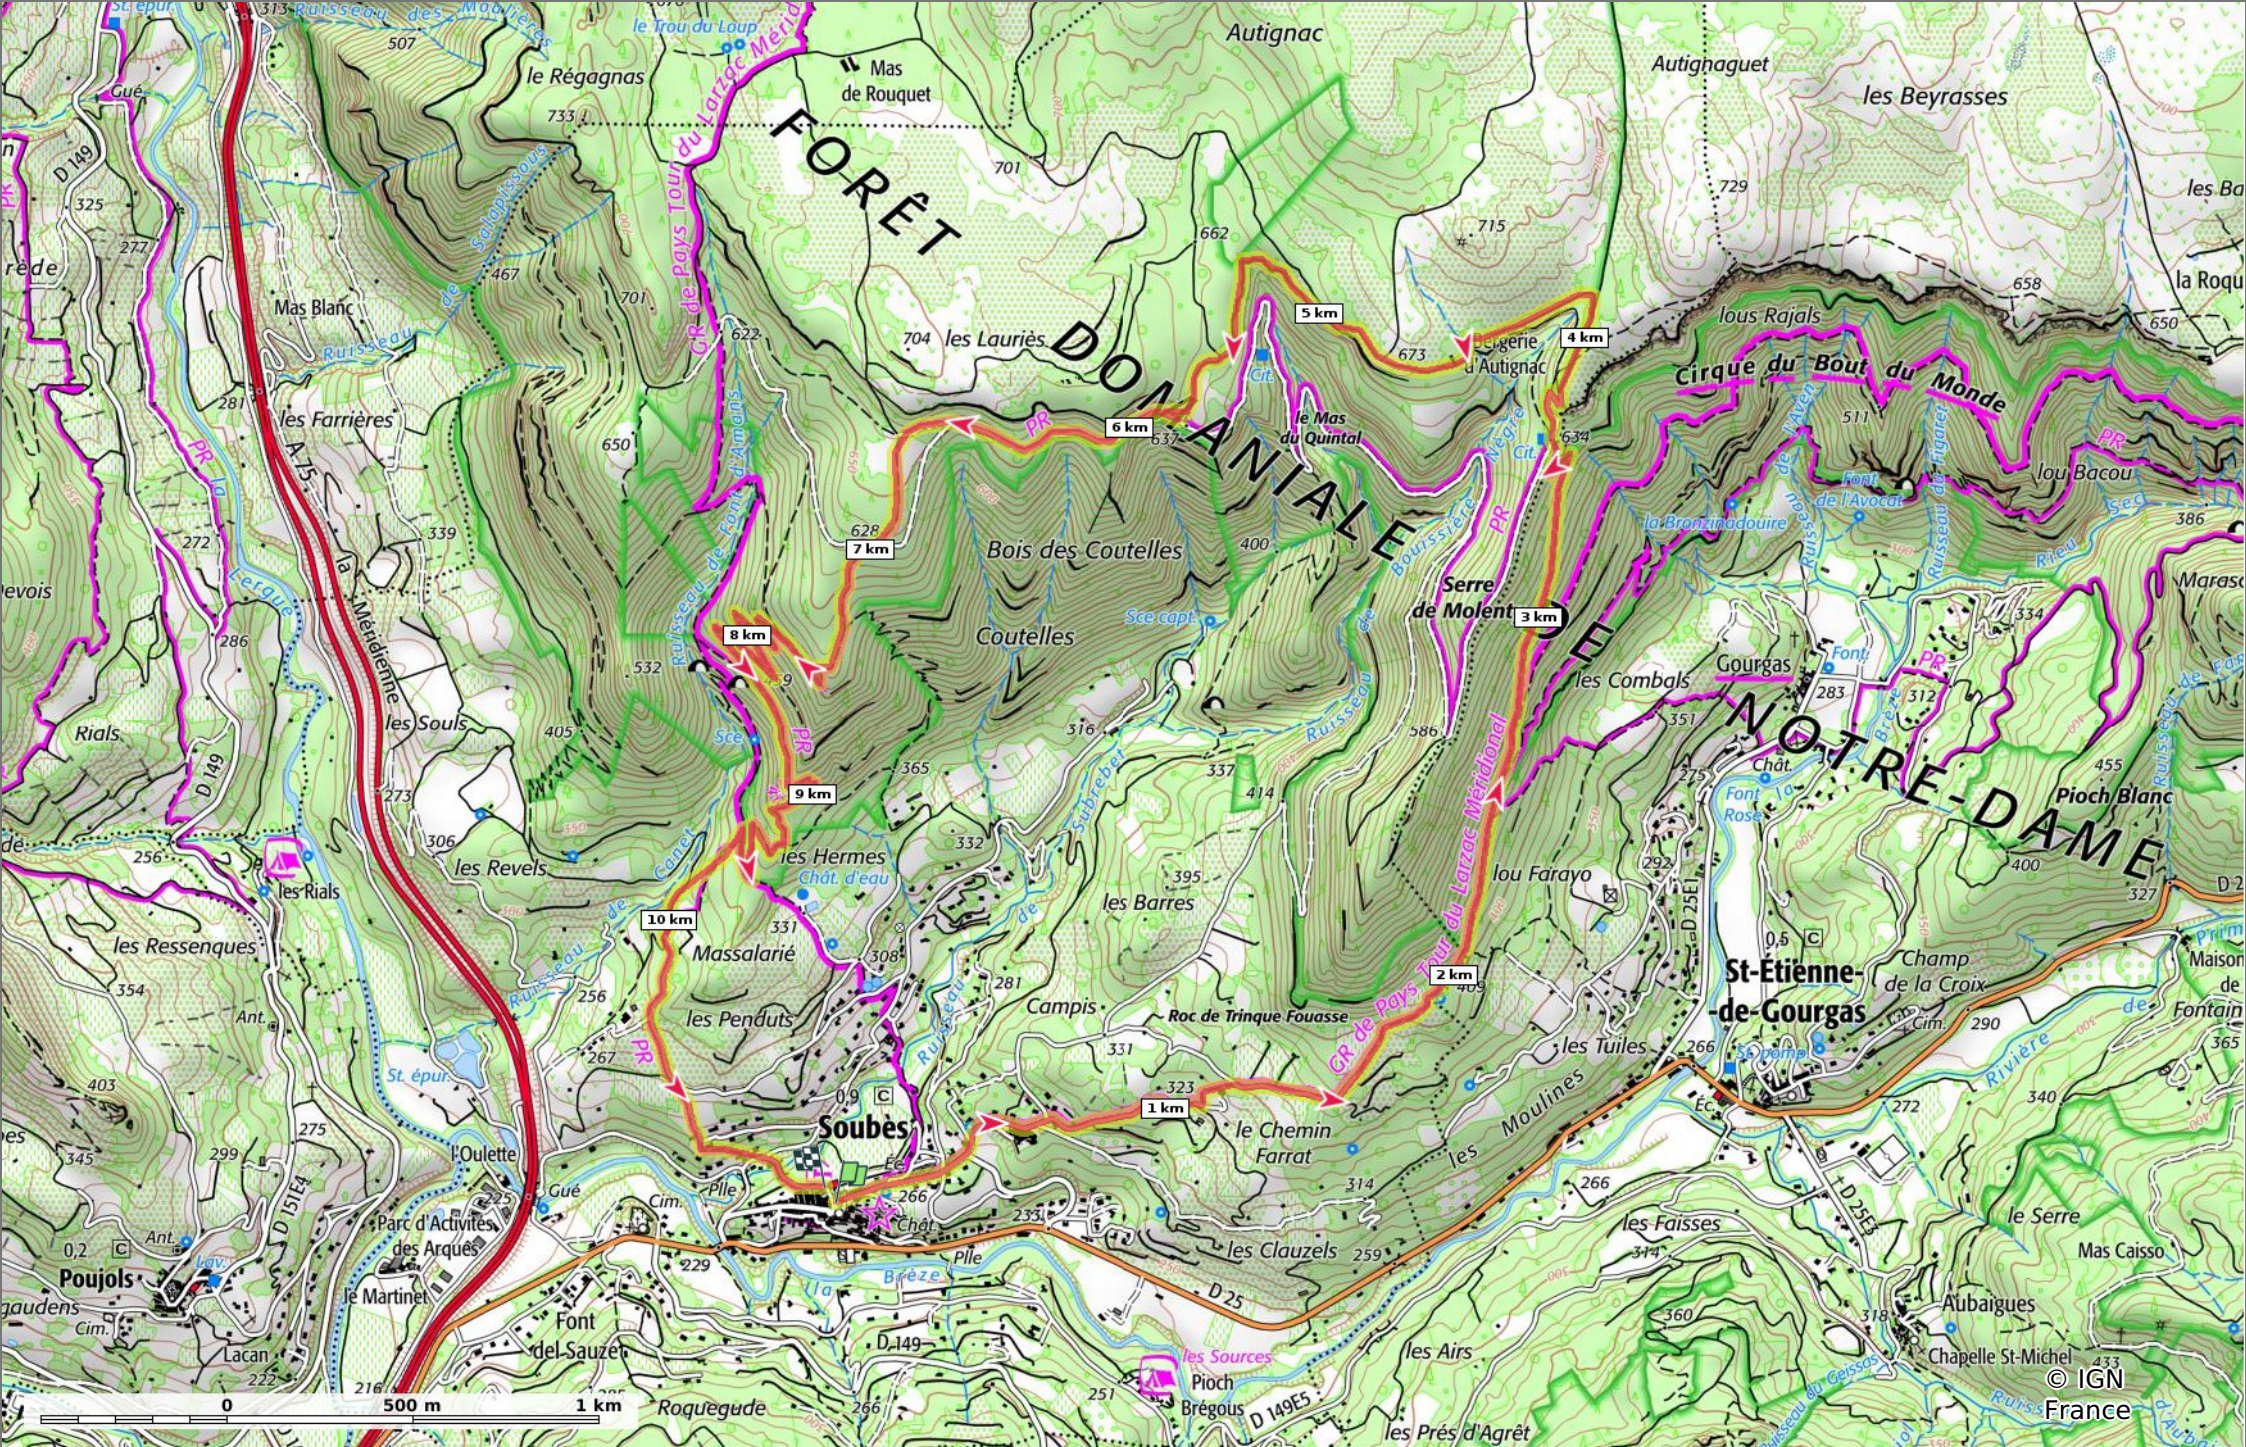

2023-11-12 Soubes-bergerie d'Autignac

📏 11,1 km
📏 230 m
📏 675 m
📏 473 m
📏 481 m

🚶 Marche
Difficulté: Moyen en 3h 58min

09/11/2023 - Par jpfabre

GET IT ON

 Download on the

🟠 ↗ > 15%
🟡 ↘ 15% - 10%
🟢 ↘ 10% - 5%
🟢 à plat
🟡 ↗ 5% - 10%
🟠 ↗ 10% - 15%
🟡 ↗ 15% - 30%
🔴 ↗ > 30%

2023-11-12 Soubes-bergerie d'Autagnac

📏 11,1 km
📏 230 m
📏 675 m
📏 473 m
📏 481 m

🚶 Marche
Difficulté: Moyen en 3h 58min

09/11/2023 - Par jpfabre

2023-11-12 Soubès-bergerie d'Autignac

📏 11,1 km
📏 230 m
📏 675 m
📏 473 m
📏 481 m

🚶 Marche
Difficulté: Moyen en 3h 58min

09/11/2023 - Par jpfabre