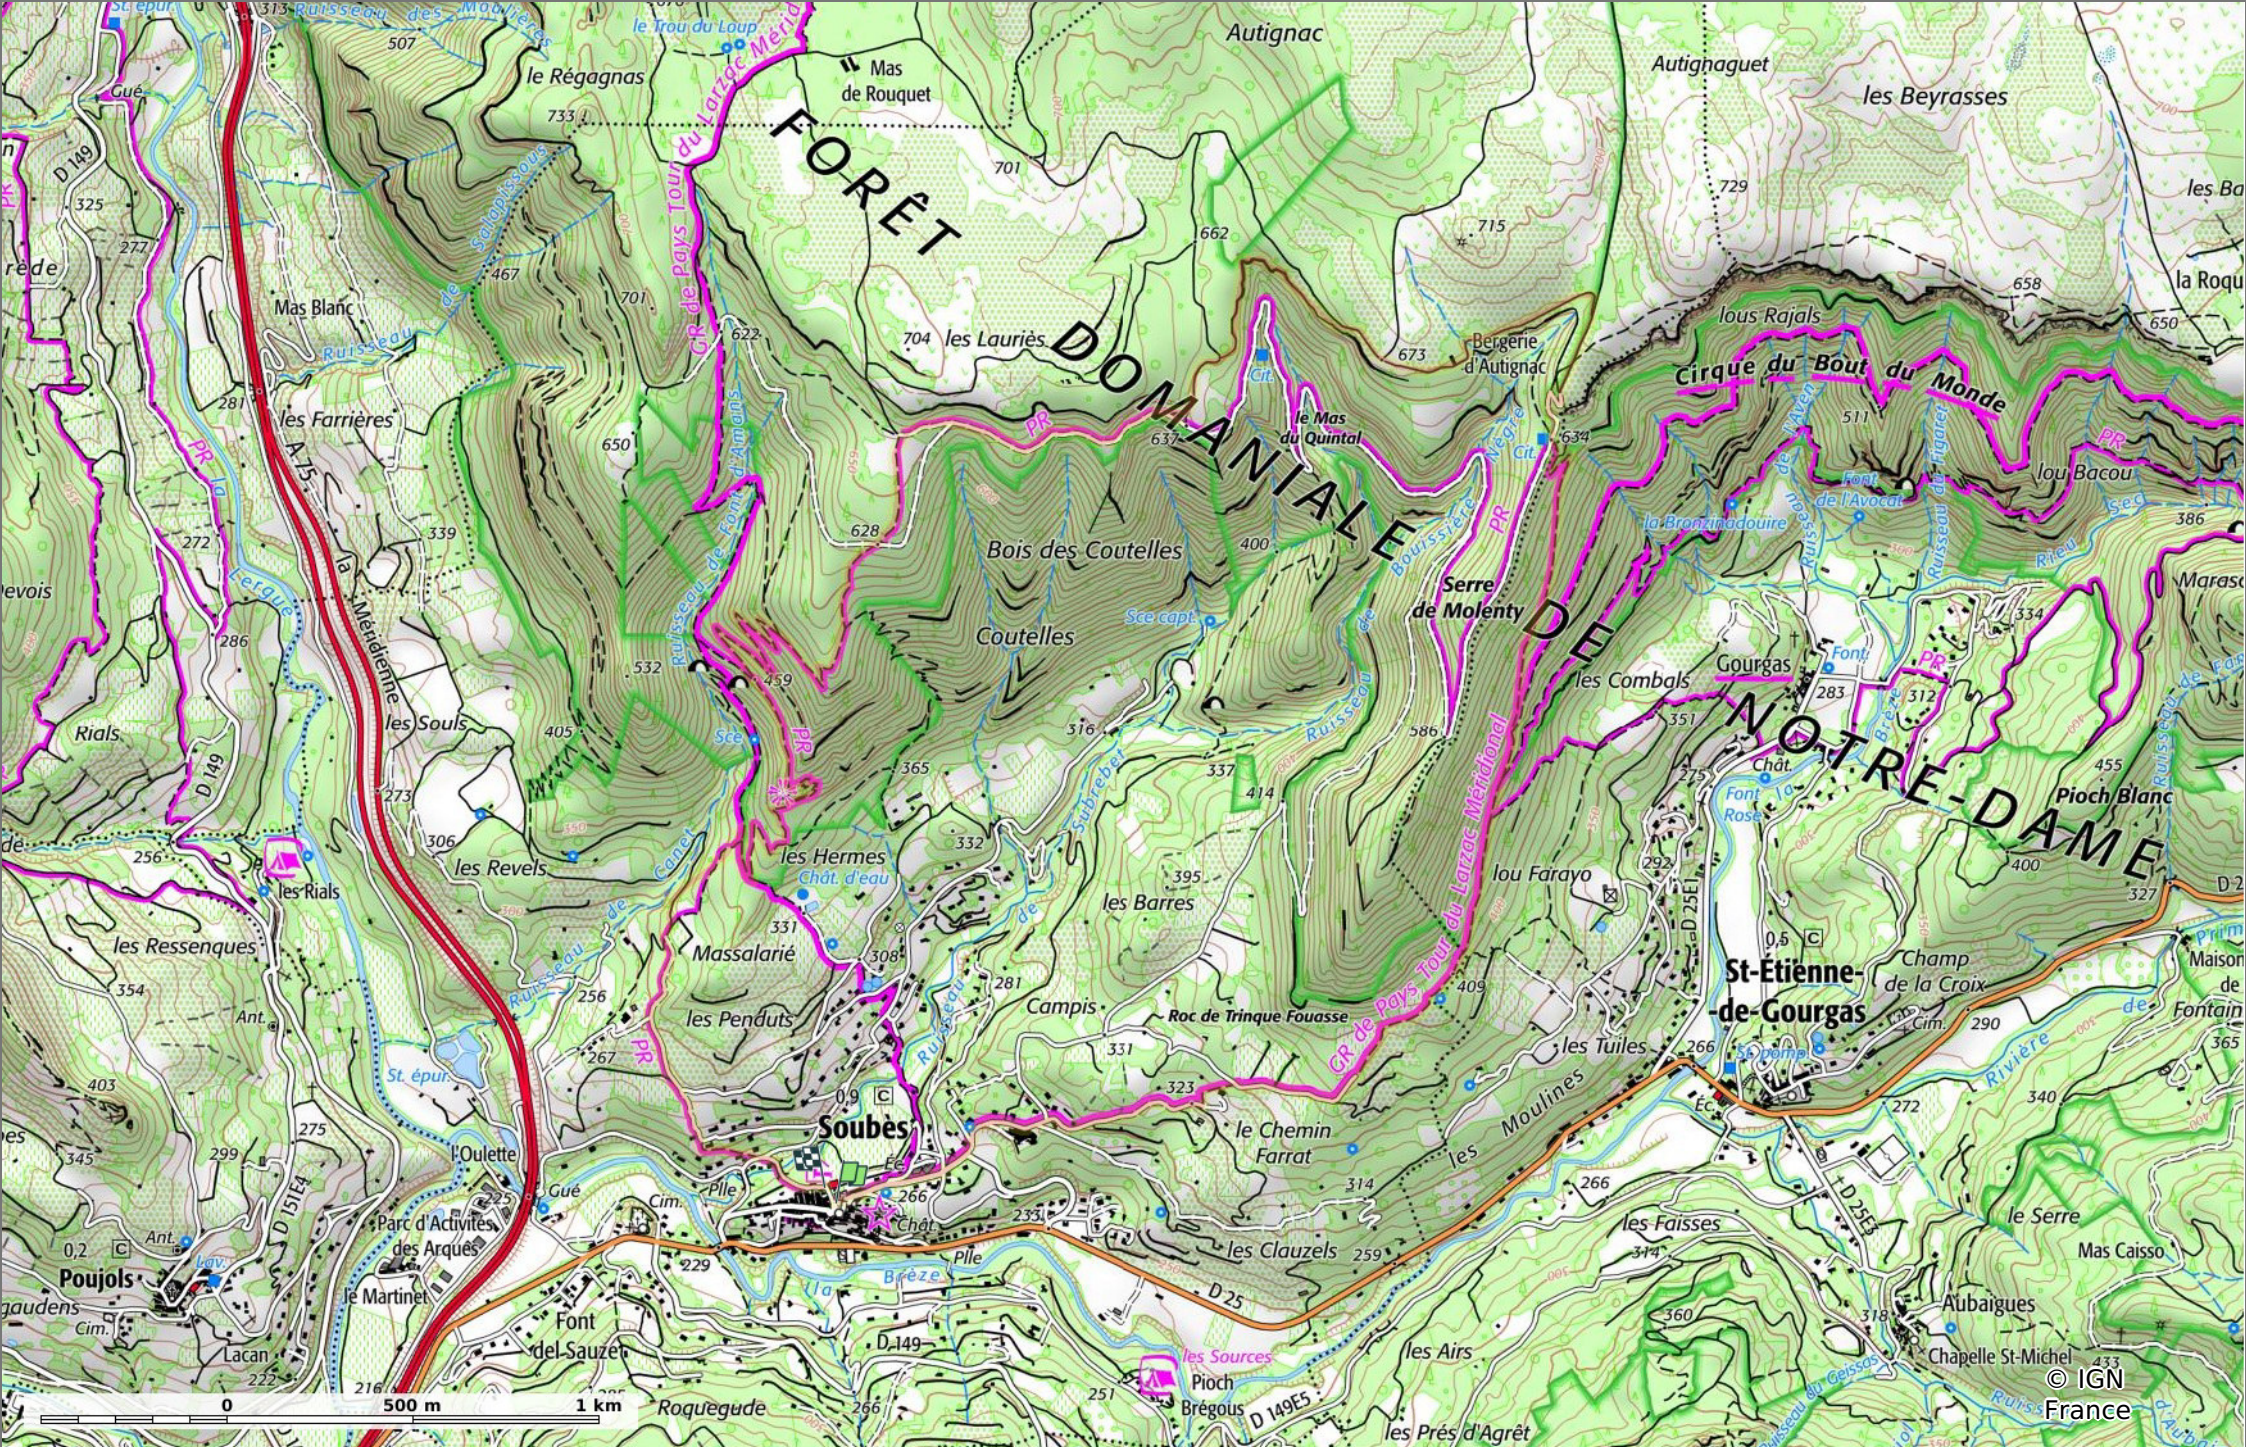

2023-11-12 Soubes-bergerie d'Autignac

📏 11,1 km
📏 230 m
📏 675 m
📏 473 m
📏 481 m

🚶 Marche
Difficulté: Moyen en 3h 58min

09/11/2023 - Par jpfabre

GET IT ON

 Download on the

🟠 ↗ > 15%
🟡 ↘ 15% - 10%
🟢 ↘ 10% - 5%
🟢 à plat
🟡 ↗ 5% - 10%
🟠 ↗ 10% - 15%
🟡 ↗ 15% - 30%
🔴 ↗ > 30%

2023-11-12 Soubes-bergerie d'Autagnac

📏 11,1 km
📏 230 m
📏 675 m
📏 473 m
📏 481 m

🚶 Marche
Difficulté: Moyen en 3h 58min

09/11/2023 - Par jpfabre

2023-11-12 Soubès-bergerie d'Autignac

📏 11,1 km
📏 230 m
📏 675 m
📏 473 m
📏 481 m

🚶 Marche
Difficulté: Moyen en 3h 58min

09/11/2023 - Par jpfabre