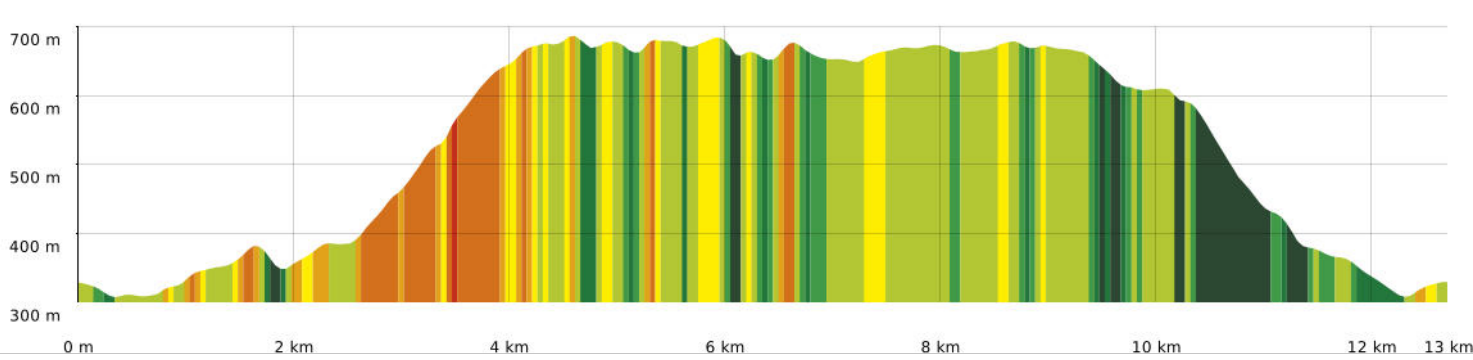

### 2023-04-06 Lauroux - Grotte de l'Abeil

⬇ 12,8 km
⬆ 304 m
⬆ 698 m
⬆ 555 m
⬆ 555 m

01/04/2023 - Par jpfabre

👤 A pied Difficulté: Moyen en 4h 34min

🟡 ↕ > 15%
🟢 ↕ 15% - 10%
🟠 ↕ 10% - 5%
🟤 à plat
🟡 ↕ 5% - 10%
🟠 ↕ 10% - 15%
🟤 ↕ 15% - 30%
🔴 ↕ > 30%

**2023-04-06 Lauroux - Grotte de l'Abeil**

12,8 km 304 m 698 m 555 m 555 m

A pied Difficulté: Moyen en 4h 34min

01/04/2023 - Par jpfabre

**2023-04-06 Lauroux - Grotte de l'Abeil**

📏 12,8 km
📏 304 m
📏 698 m
📏 555 m
📏 555 m

👤 A pied Difficulté: Moyen en 4h 34min

01/04/2023 - Par jpfabre

© IGN France