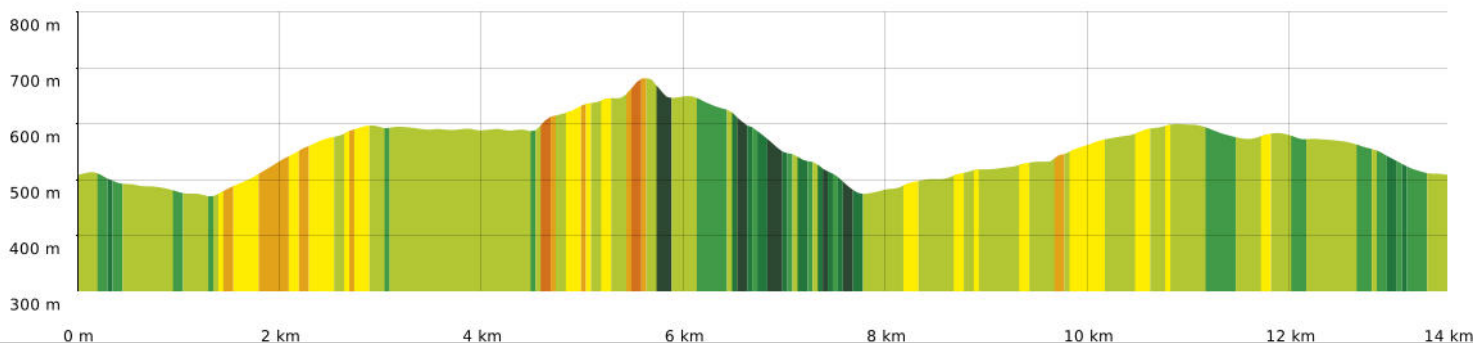

2023-02-12 les Lavagnes - Roc de la Vigne

📏 13,6 km
🏔️ 468 m
📏 698 m
📏 390 m
📏 389 m

08/02/2023 - Par jpfabre

👤 Marche Difficulté: Moyen en 4h 0min

🟠 ↑ > 15%
 🟡 ↓ 15% - 10%
 🟢 ↓ 10% - 5%
 🟤 à plat
 🟡 ↑ 5% - 10%
 🟠 ↑ 10% - 15%
 🔴 ↑ 15% - 30%
 🔴 ↑ > 30%

2023-02-12 les Lavagnes - Roc de la Vigne

📏 13,6 km
📏 468 m
📏 698 m
📏 390 m
📏 389 m

👤 Marche Difficulté: Moyen en 4h 0min

08/02/2023 - Par jpfabre

GET IT ON Google Play

© IGN France

2023-02-12 les Lavagnes - Roc de la Vigne

📏 13,6 km
📏 468 m
📏 698 m
📏 390 m
📏 389 m

🚶 Marche
Difficulté: Moyen en 4h 0min

08/02/2023 - Par jpfabre

GET IT ON Google Play