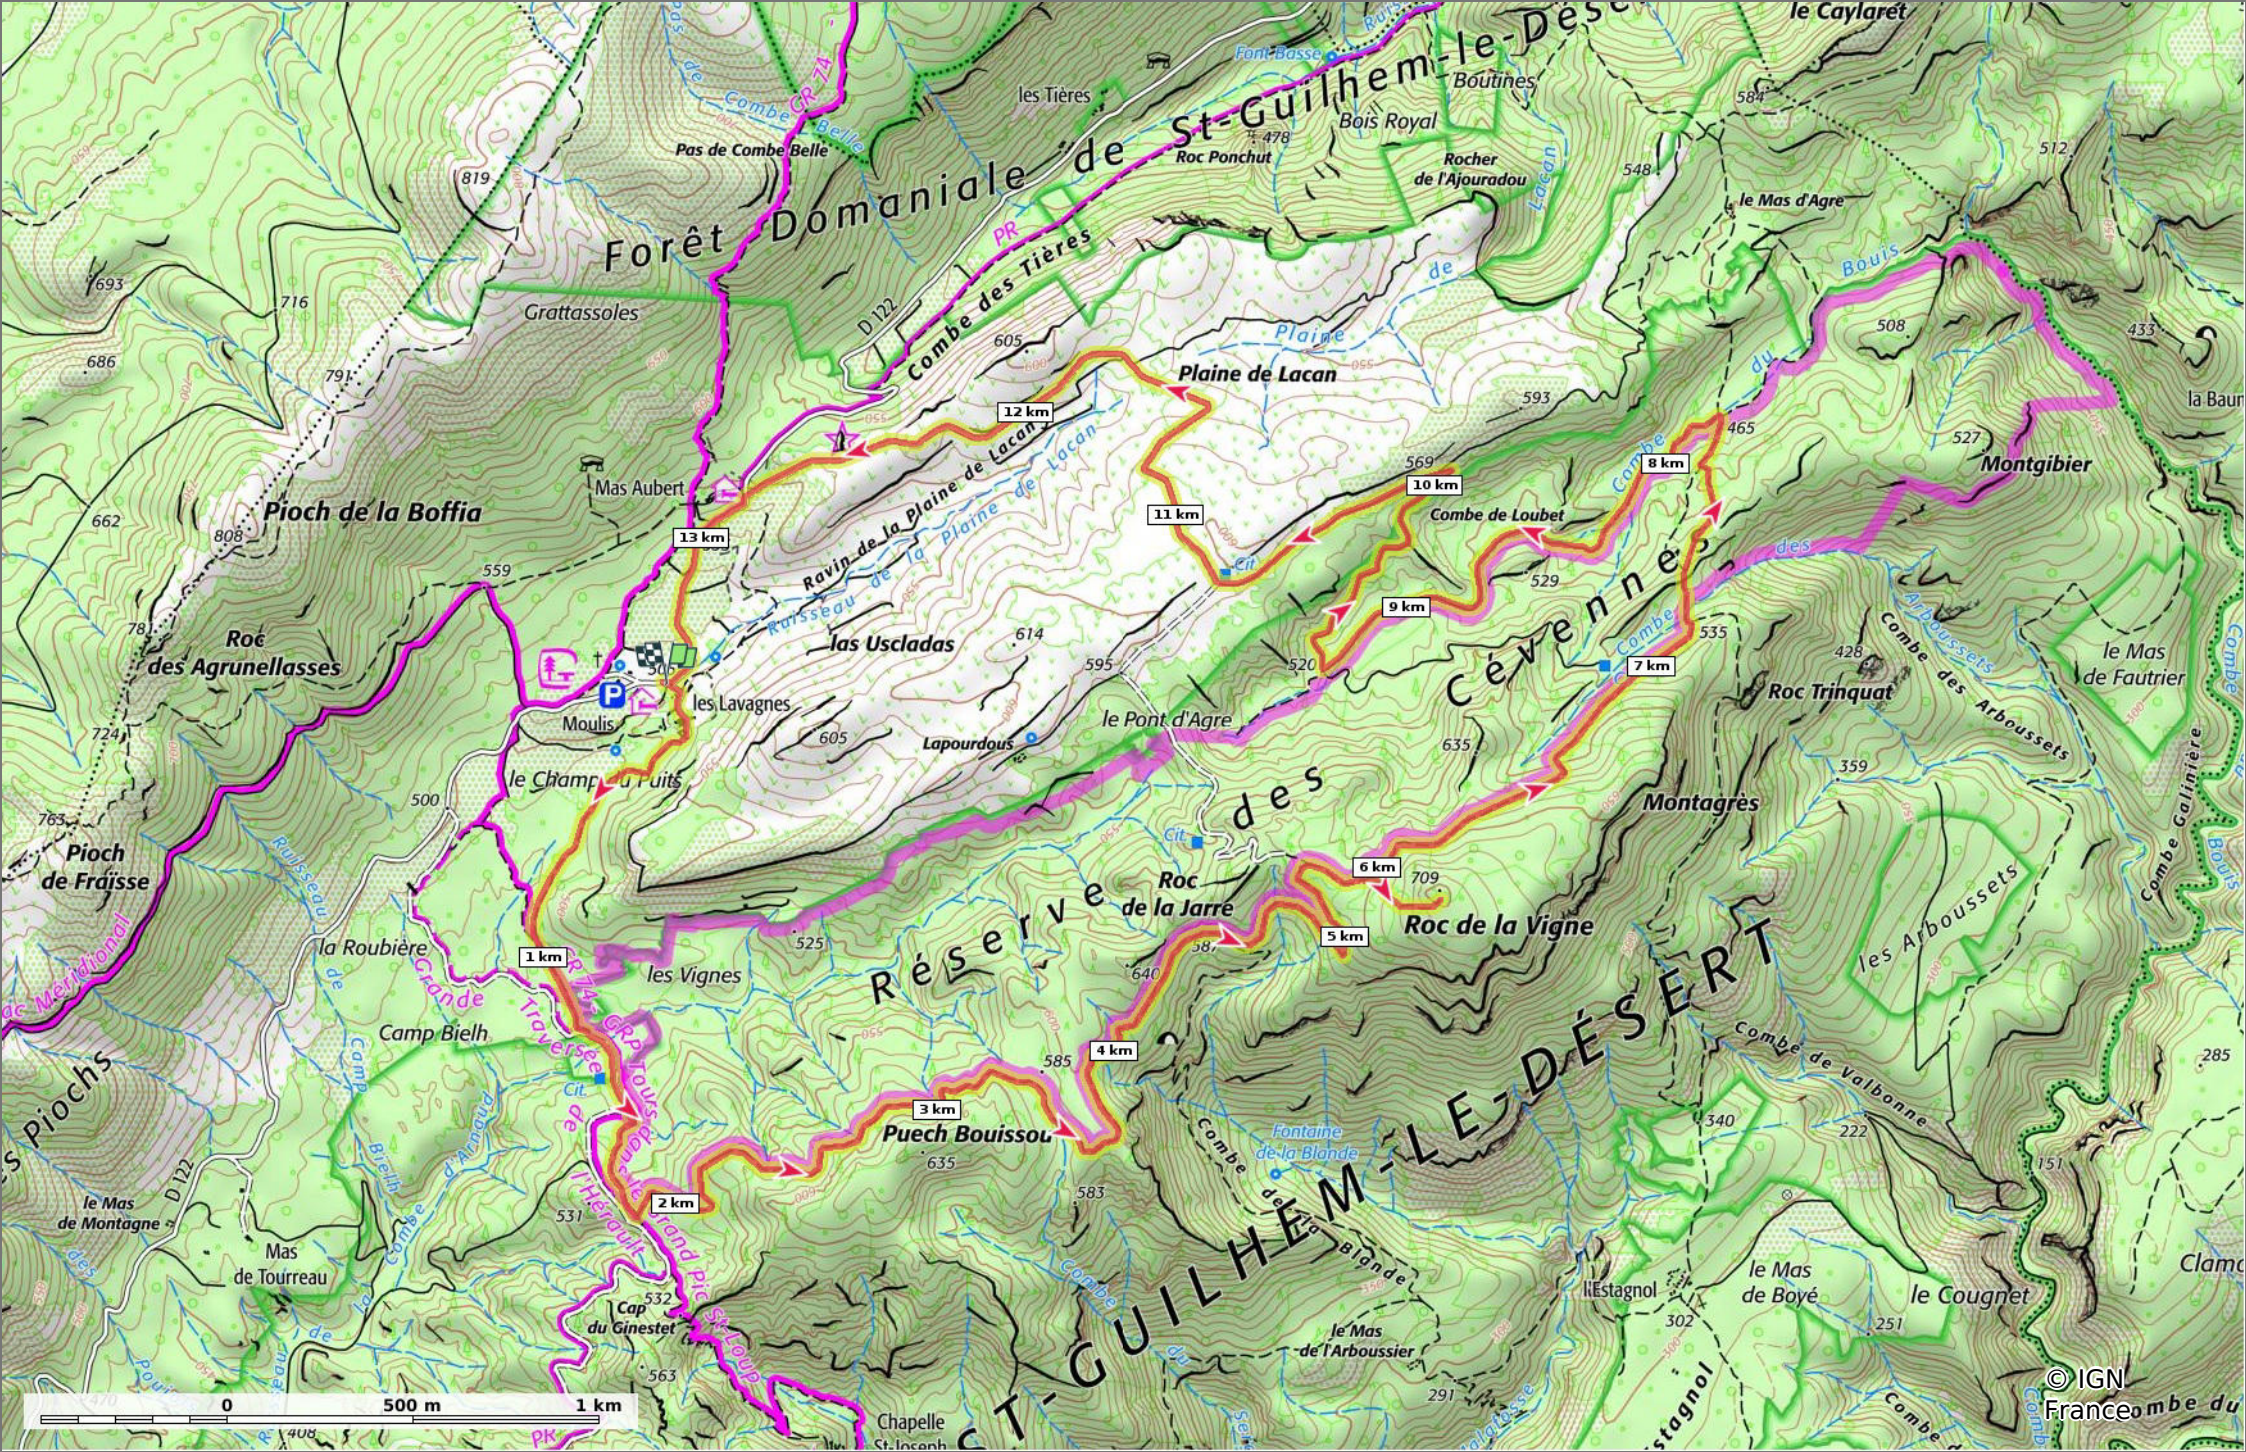

2023-02-12 les Lavagnes - Roc de la Vigne

📏 13,6 km
🏔️ 468 m
📏 698 m
📏 390 m
📏 389 m

08/02/2023 - Par jpfabre

👤 Marche Difficulté: Moyen en 4h 0min

🟠 ↑ > 15%
 🟡 ↓ 15% - 10%
 🟢 ↓ 10% - 5%
 🟤 à plat
 🟡 ↑ 5% - 10%
 🟠 ↑ 10% - 15%
 🔴 ↑ 15% - 30%
 🔴 ↑ > 30%

2023-02-12 les Lavagnes - Roc de la Vigne

📏 13,6 km
📏 468 m
📏 698 m
📏 390 m
📏 389 m

👤 Marche Difficulté: Moyen en 4h 0min

08/02/2023 - Par jpfabre

GET IT ON Google Play

© IGN France

2023-02-12 les Lavagnes - Roc de la Vigne

📏 13,6 km
📏 468 m
📏 698 m
📏 390 m
📏 389 m

🚶 Marche
Difficulté: Moyen en 4h 0min

08/02/2023 - Par jpfabre

GET IT ON Google Play