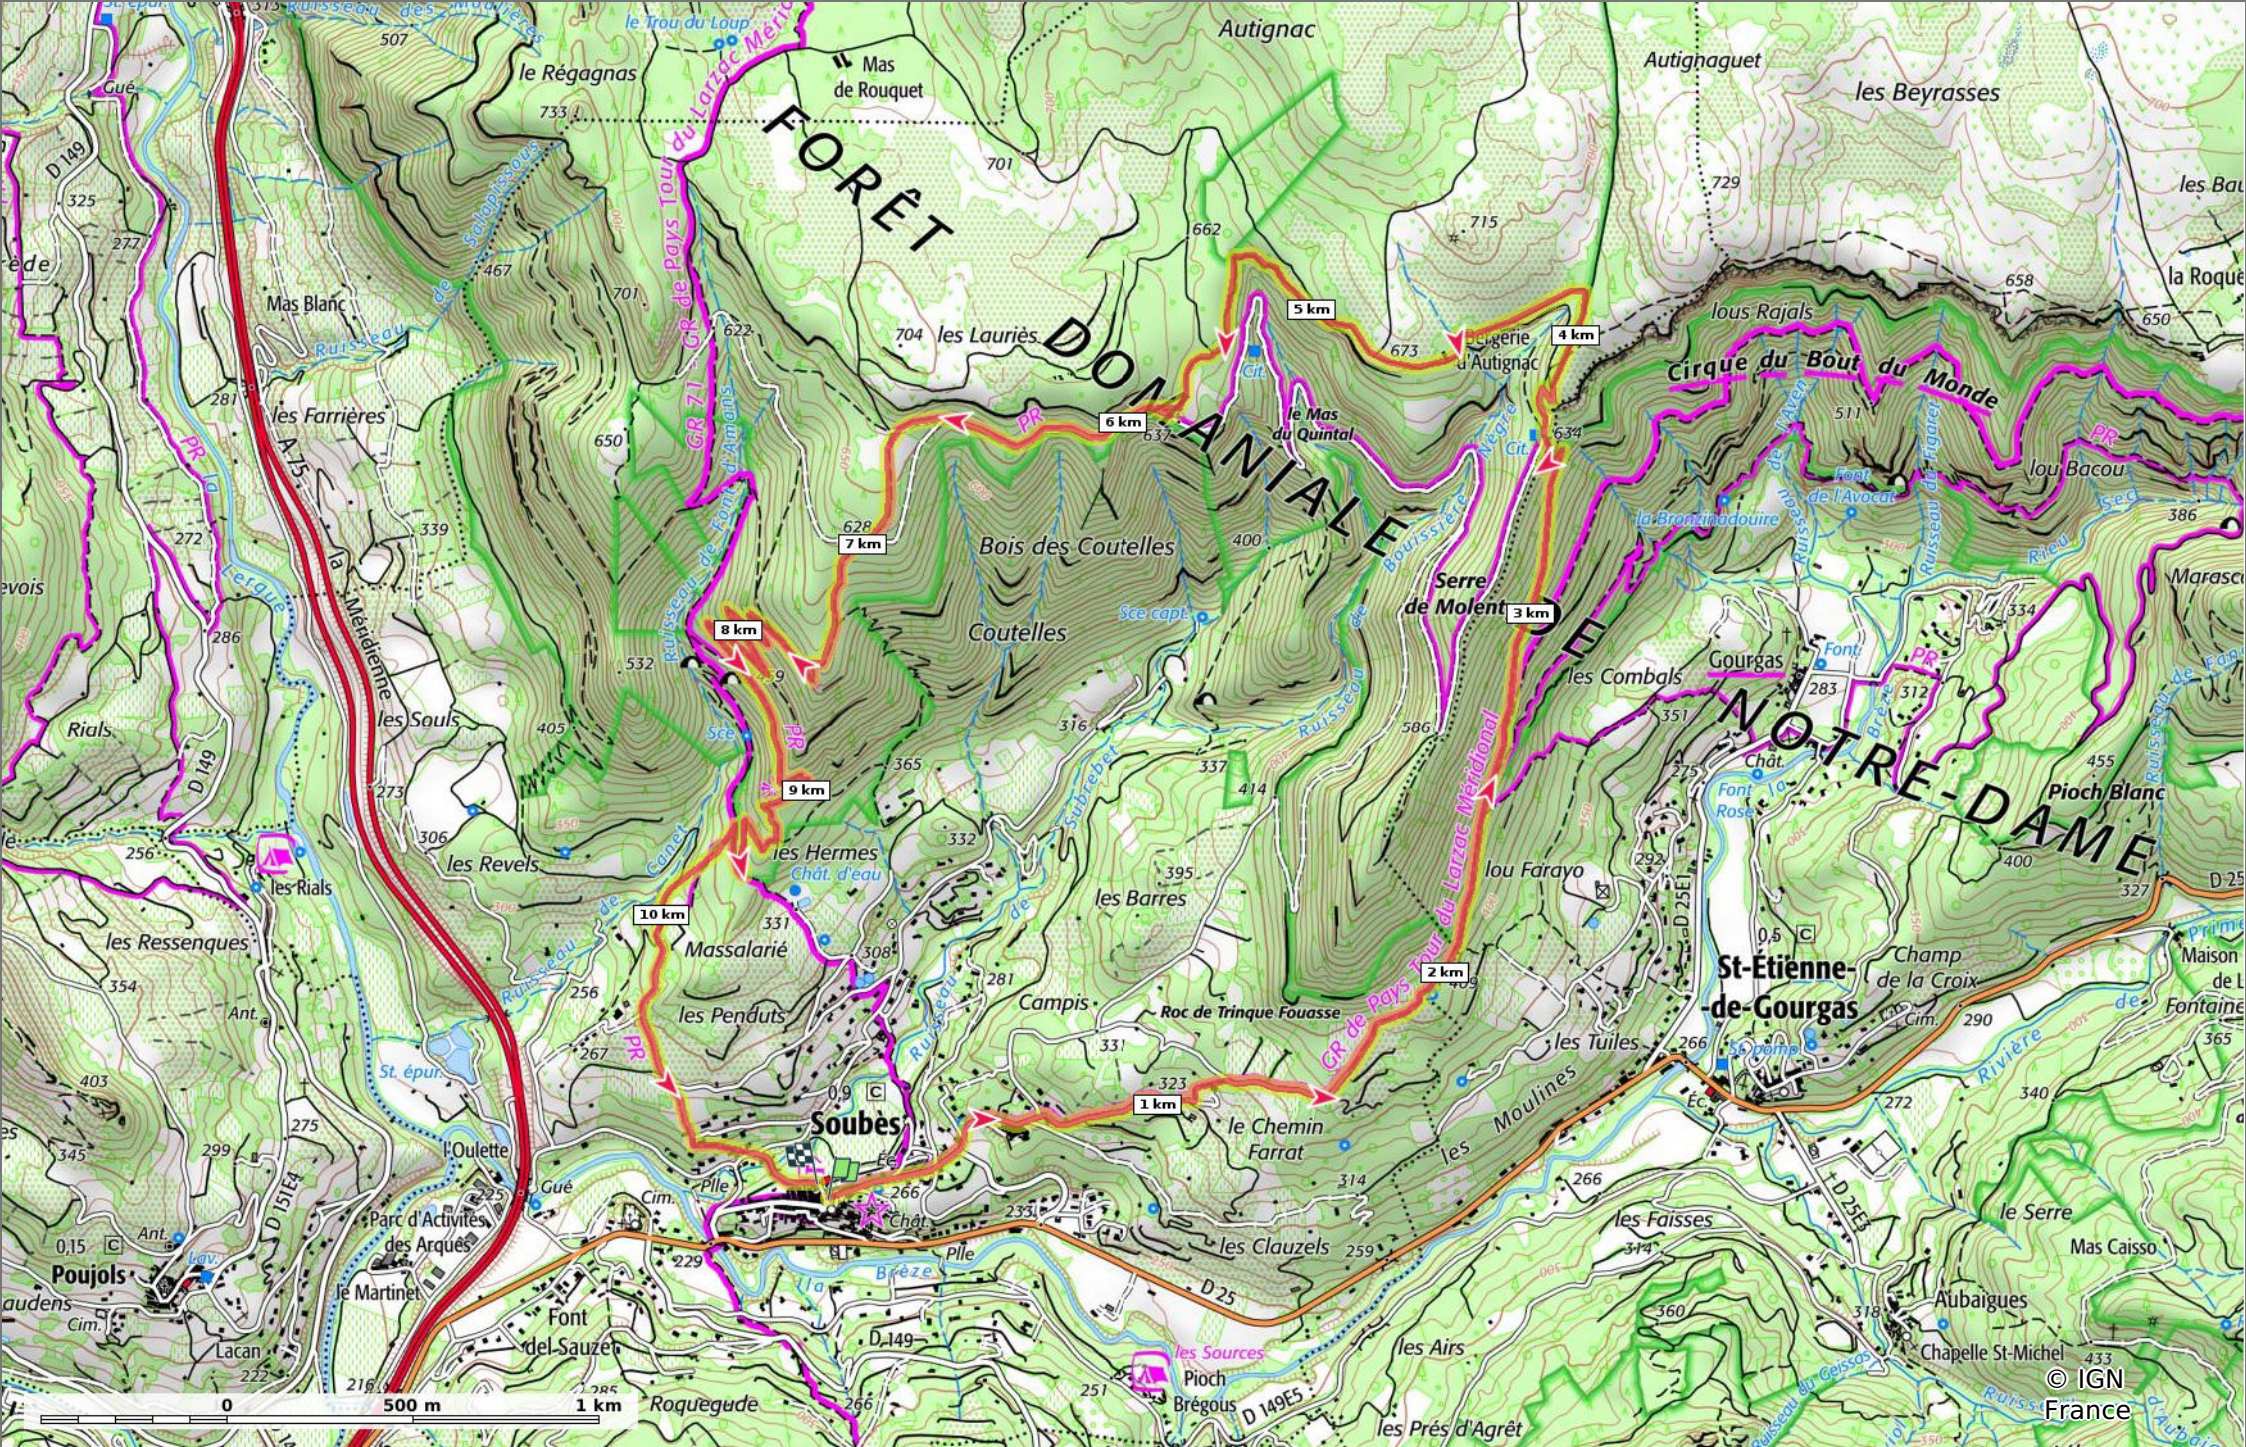

2022-11-13 Soubes Bergerie d'Autignac

📏 11,1 km
📏 230 m
📏 675 m
📏 476 m
📏 485 m

10/11/2022 - Par jpfabre

GET IT ON Google Play

 Download on the App Store

👤 Marche Difficulté: Difficile en 3h 58min

🟤 ↑ > 15%
 🟢 ↓ 15% - 10%
 🟡 ↓ 10% - 5%
 🟠 à plat
 🟡 ↑ 5% - 10%
 🟠 ↑ 10% - 15%
 🟤 ↑ 15% - 30%
 🔴 ↑ > 30%

2022-11-13 Soubes Bergerie d'Autagnac

📏 11,1 km
📏 230 m
📏 675 m
📏 476 m
📏 485 m

👤 Marche Difficulté: Difficile en 3h 58min

10/11/2022 - Par jpfabre

GET IT ON Google Play
 Download on the App Store

2022-11-13 Soubès Bergerie d'Autignac

📏 11,1 km
📏 230 m
📏 675 m
📏 476 m
📏 485 m

👤 Marche Difficulté: Difficile en 3h 58min

10/11/2022 - Par jpfabre

GET IT ON Google Play
 Download on the App Store

© IGN France