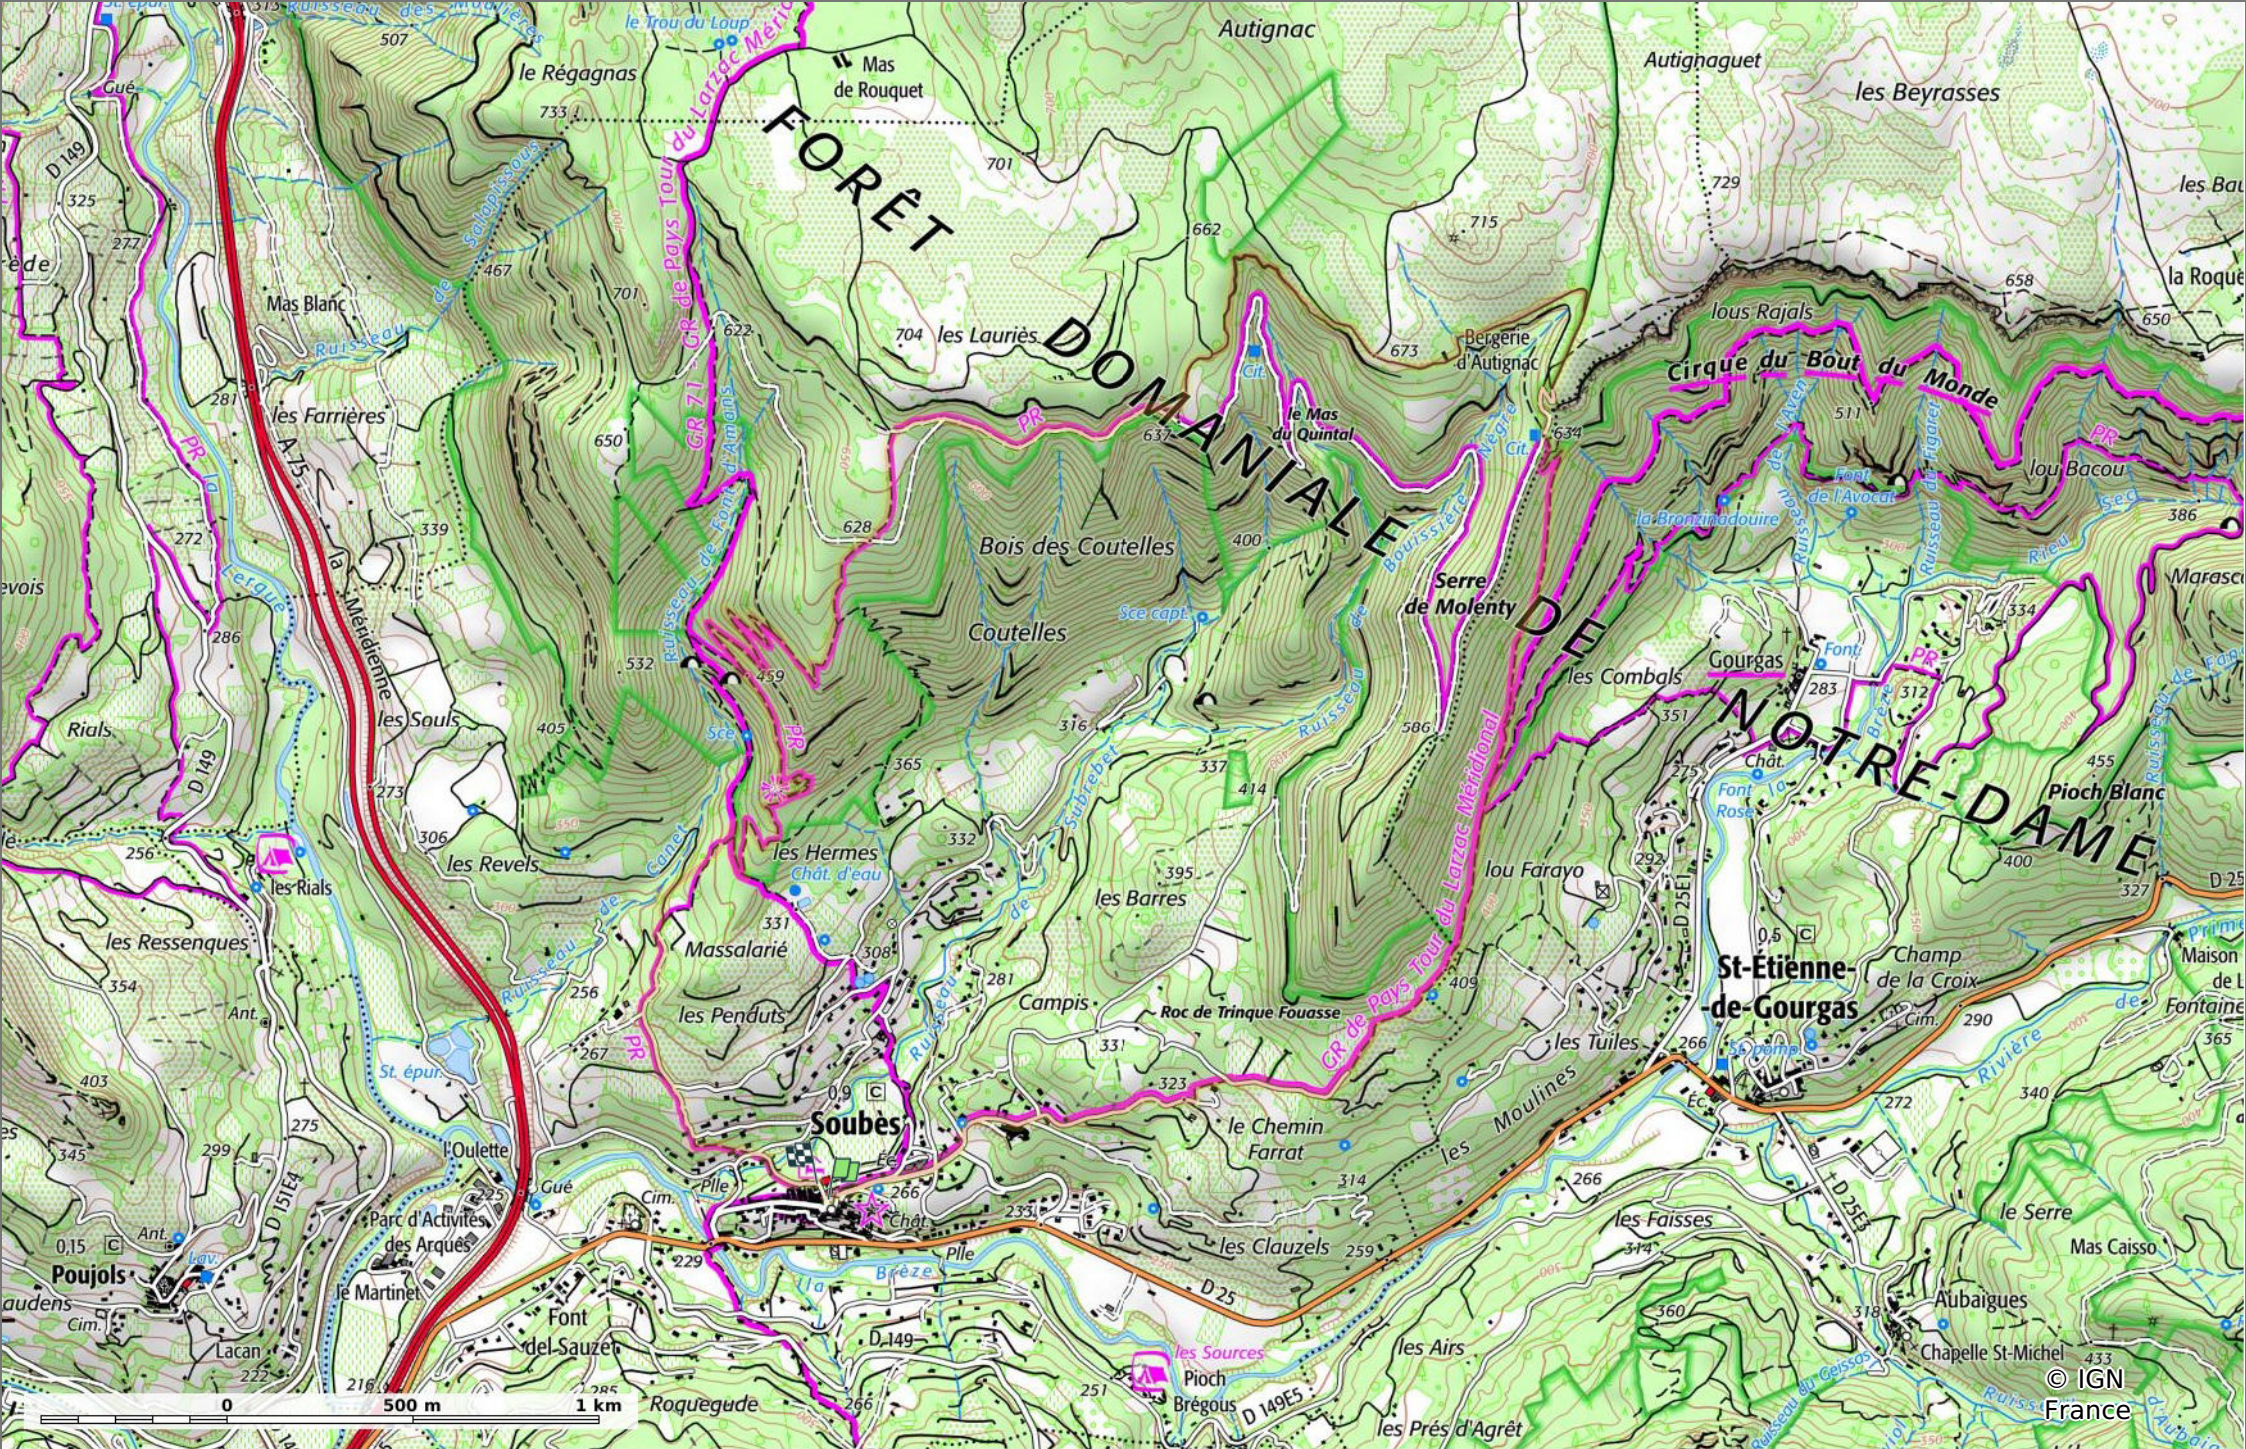

2022-11-13 Soubes Bergerie d'Autignac

📏 11,1 km
📏 230 m
📏 675 m
📏 476 m
📏 485 m

10/11/2022 - Par jpfabre

GET IT ON Google Play

 Download on the App Store

👤 Marche Difficulté: Difficile en 3h 58min

🟤 ↑ > 15%
 🟢 ↓ 15% - 10%
 🟡 ↓ 10% - 5%
 🟠 à plat
 🟡 ↑ 5% - 10%
 🟠 ↑ 10% - 15%
 🟤 ↑ 15% - 30%
 🔴 ↑ > 30%

2022-11-13 Soubes Bergerie d'Autagnac

📏 11,1 km
📏 230 m
📏 675 m
📏 476 m
📏 485 m

👤 Marche Difficulté: Difficile en 3h 58min

10/11/2022 - Par jpfabre

GET IT ON Google Play
 Download on the App Store

2022-11-13 Soubès Bergerie d'Autignac

📏 11,1 km
📏 230 m
📏 675 m
📏 476 m
📏 485 m

👤 Marche Difficulté: Difficile en 3h 58min

10/11/2022 - Par jpfabre

GET IT ON Google Play
 Download on the App Store

© IGN France