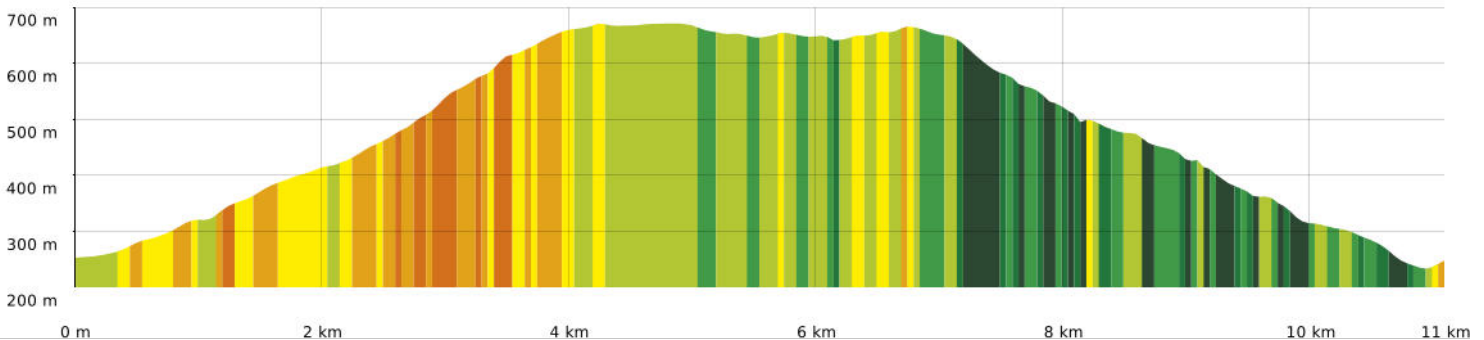

2022-11-13 Soubes Bergerie d'Autignac

📏 11,1 km
📏 230 m
📏 675 m
📏 476 m
📏 485 m

10/11/2022 - Par jpfabre

GET IT ON Google Play

 Download on the App Store

👤 Marche Difficulté: Difficile en 3h 58min

🟤 ↑ > 15%
 🟢 ↓ 15% - 10%
 🟡 ↓ 10% - 5%
 🟠 à plat
 🟡 ↑ 5% - 10%
 🟠 ↑ 10% - 15%
 🟤 ↑ 15% - 30%
 🔴 ↑ > 30%

2022-11-13 Soubes Bergerie d'Autagnac

📏 11,1 km
📏 230 m
📏 675 m
📏 476 m
📏 485 m

👤 Marche Difficulté: Difficile en 3h 58min

10/11/2022 - Par jpfabre

GET IT ON Google Play
 Download on the App Store

2022-11-13 Soubès Bergerie d'Autignac

📏 11,1 km
📏 230 m
📏 675 m
📏 476 m
📏 485 m

👤 Marche Difficulté: Difficile en 3h 58min

10/11/2022 - Par jpfabre

GET IT ON Google Play
 Download on the App Store

© IGN France