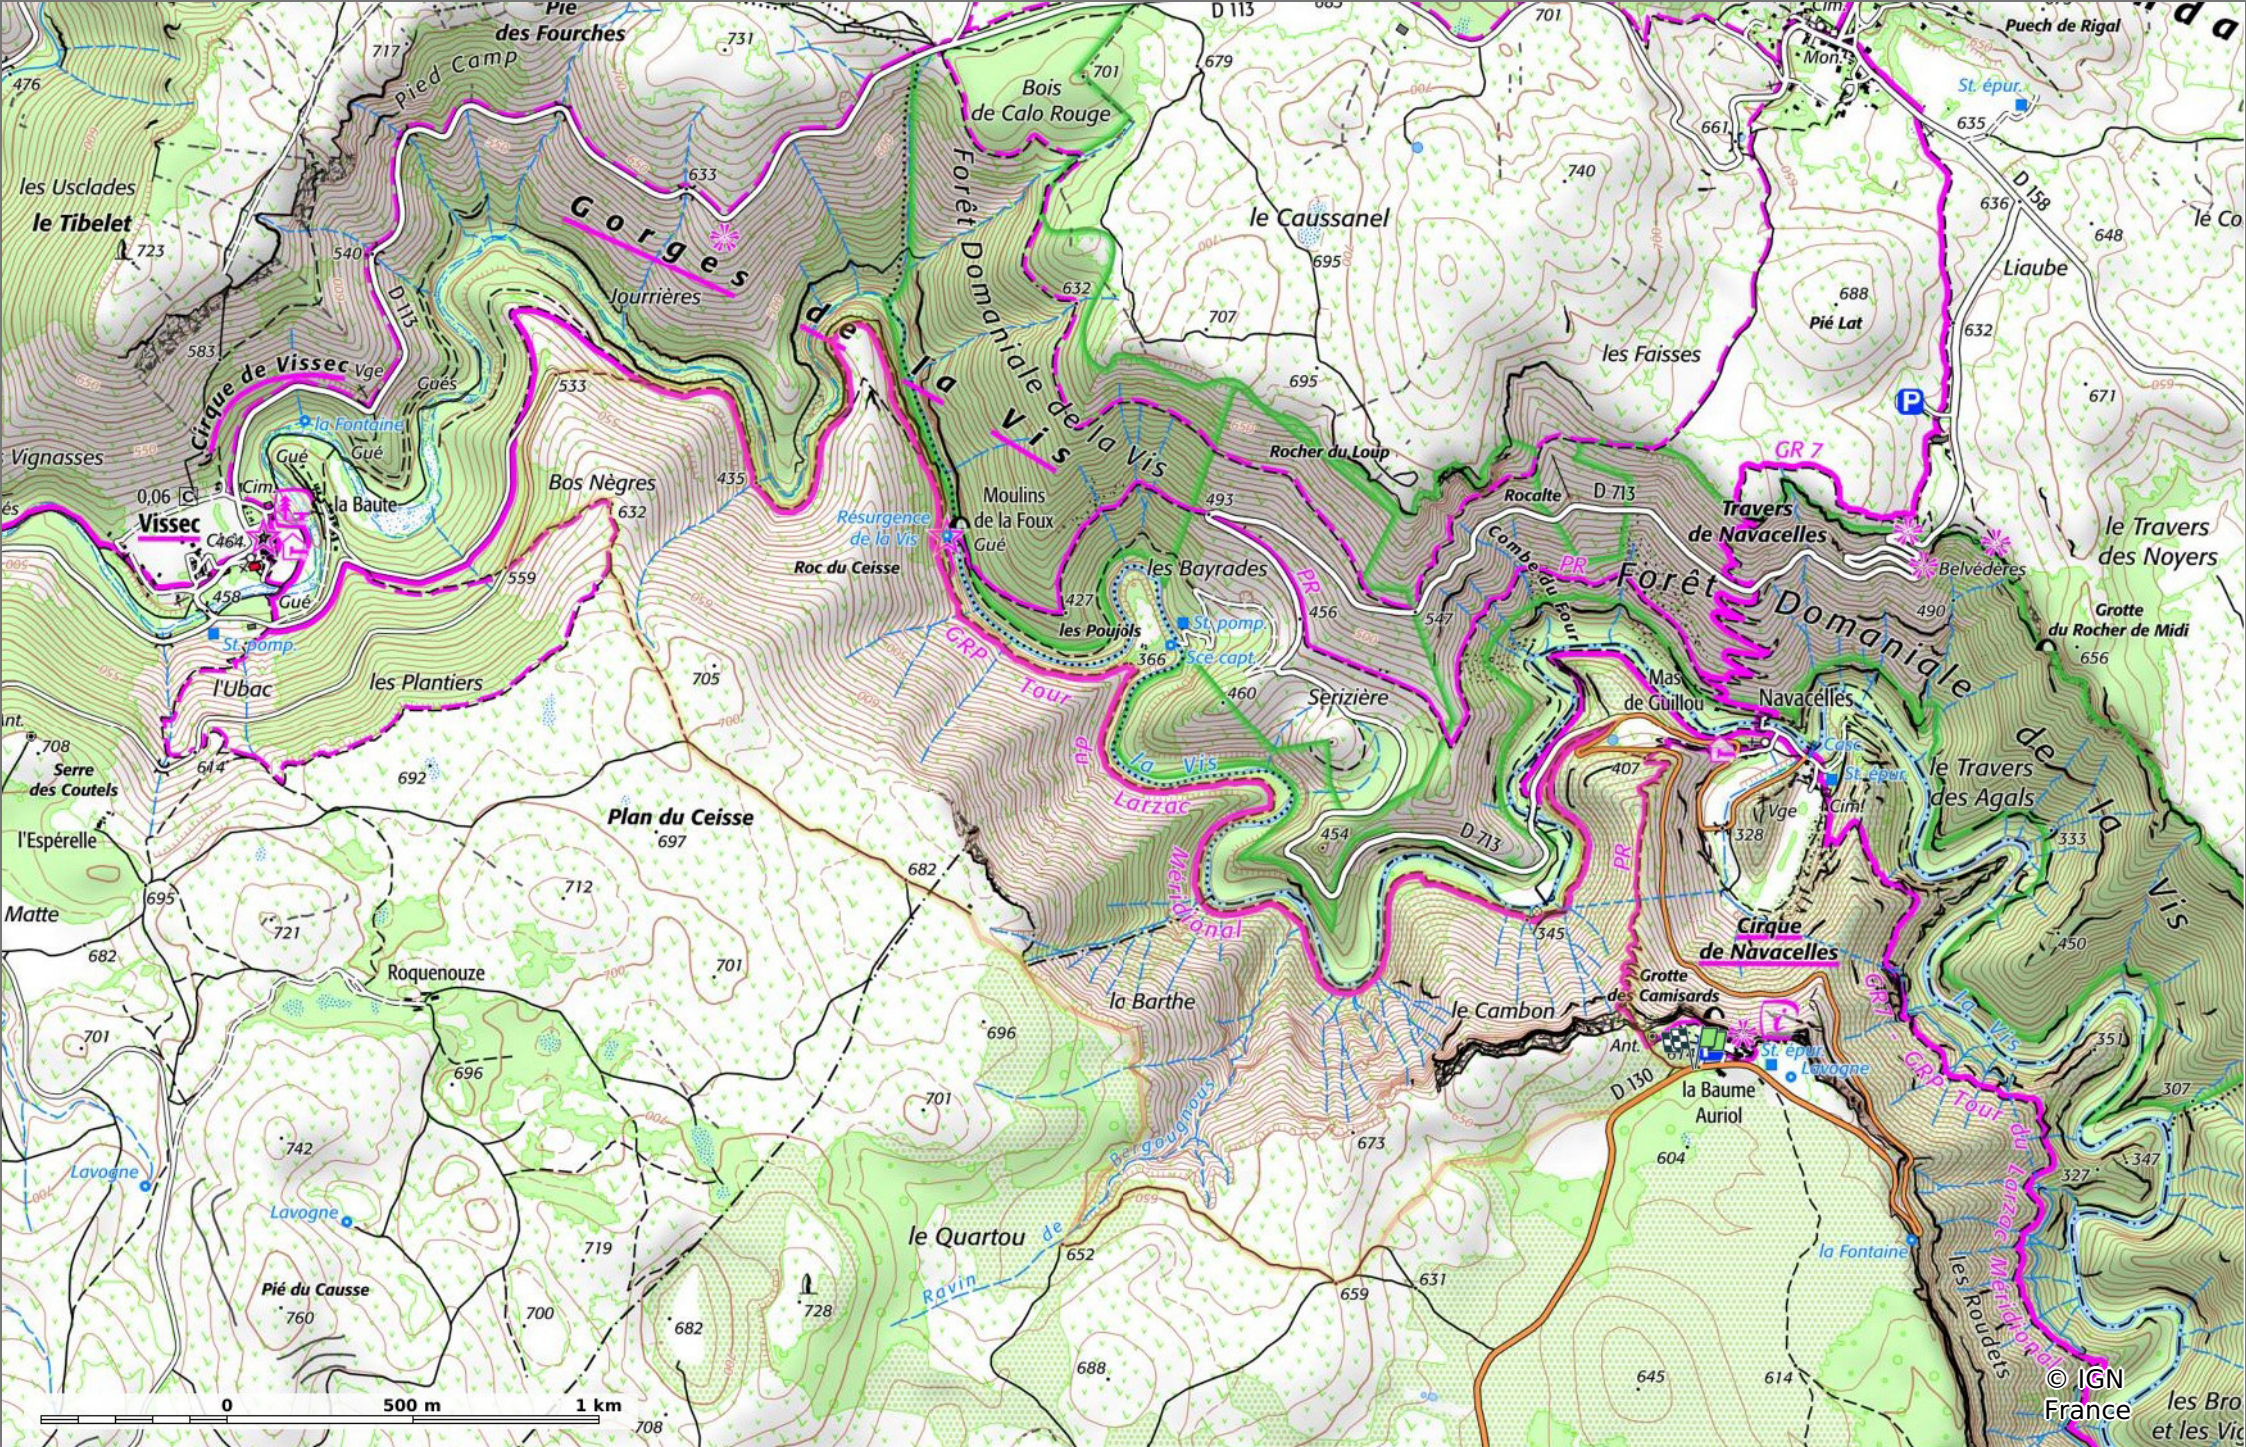

2022-09-22 Navacelle -résurgence de la Vis

📏 13,8 km
🏔️ 343 m
🏔️ 701 m
📏 444 m
📏 445 m

19/09/2022 - Par jpfabre

🚶 A pied Difficulté: Moyen

🟤 ↘ > 15%
🟢 ↘ 15% - 10%
🟢 ↘ 10% - 5%
🟢 à plat
🟡 ↗ 5% - 10%
🟡 ↗ 10% - 15%
🟠 ↗ 15% - 30%
🔴 ↗ > 30%

2022-09-22 Navacelle -résurgence de la Vis

📏 13,8 km
📏 343 m
📏 701 m
📏 444 m
📏 445 m

👤 A pied Difficulté: Moyen

19/09/2022 - Par
 jpfabre

GET IT ON

 Download on the

2022-09-22 Navacelle -résurgence de la Vis

📏 13,8 km
📏 343 m
📏 701 m
📏 444 m
📏 445 m

👤 A pied
📌 Difficulté: Moyen

19/09/2022 - Par
 jpfabre

GET IT ON

 Download on the