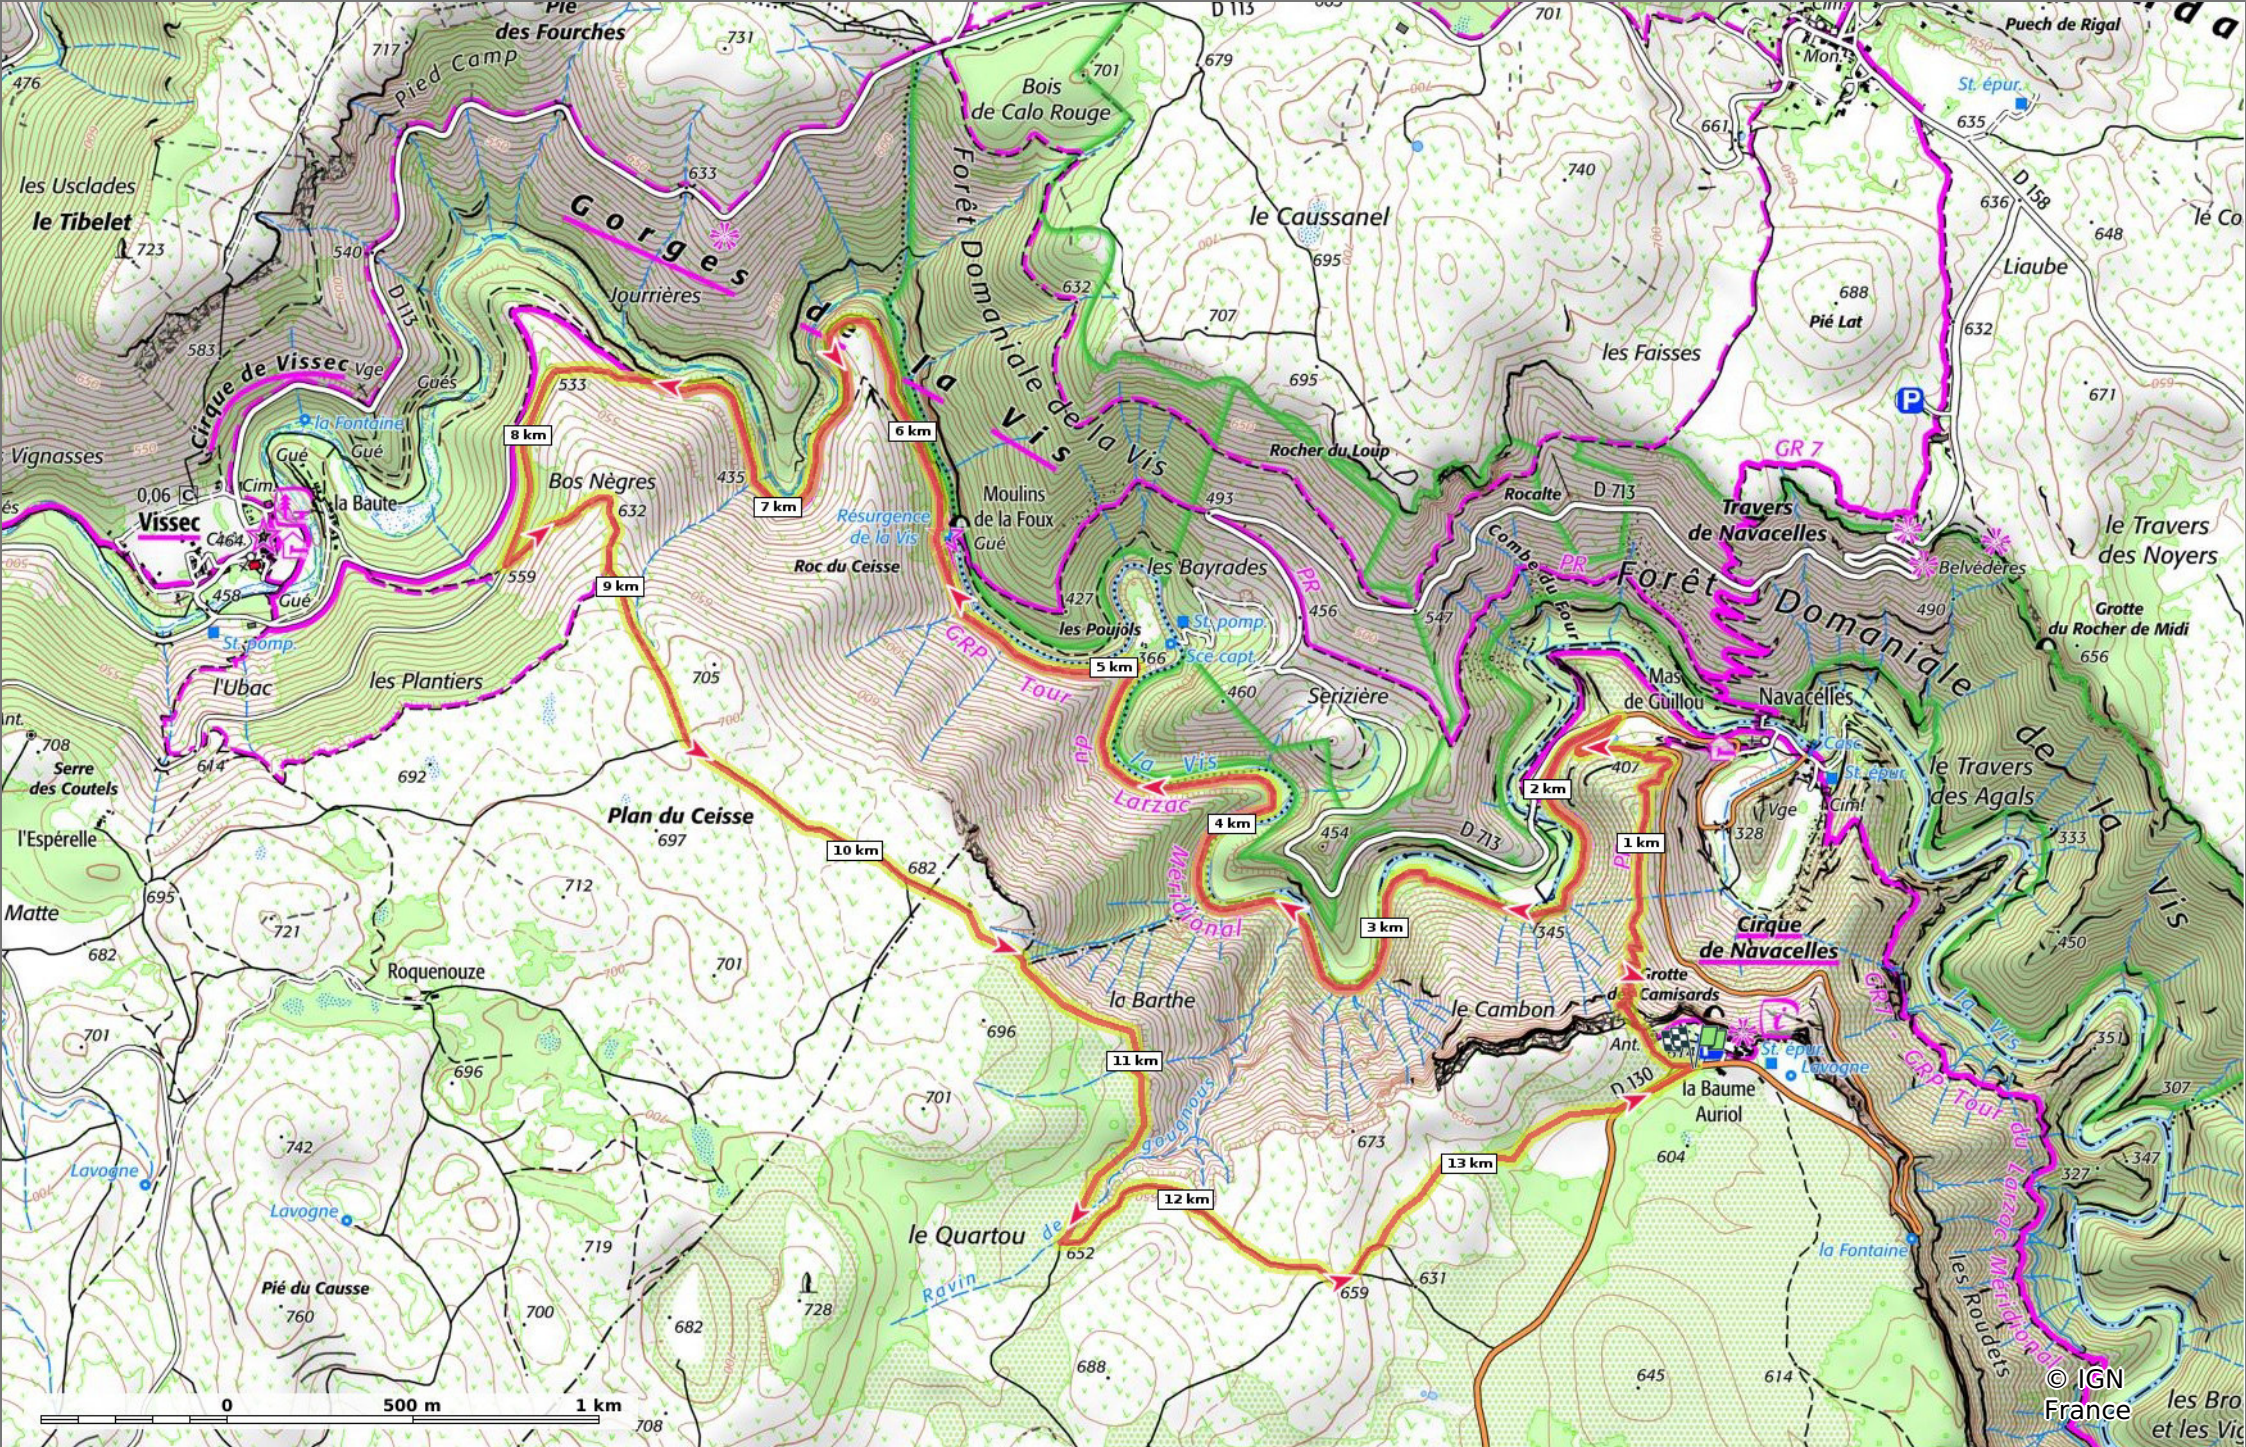

2022-09-22 Navacelle -résurgence de la Vis

📏 13,8 km
🏔️ 343 m
🏔️ 701 m
📏 444 m
📏 445 m

19/09/2022 - Par jpfabre

🚶 A pied Difficulté: Moyen

🟤 ↘ > 15%
🟢 ↘ 15% - 10%
🟢 ↘ 10% - 5%
🟢 à plat
🟡 ↗ 5% - 10%
🟡 ↗ 10% - 15%
🟠 ↗ 15% - 30%
🔴 ↗ > 30%

2022-09-22 Navacelle -résurgence de la Vis

📏 13,8 km
📏 343 m
📏 701 m
📏 444 m
📏 445 m

👤 A pied Difficulté: Moyen

19/09/2022 - Par
 jpfabre

GET IT ON

 Download on the

2022-09-22 Navacelle -résurgence de la Vis

📏 13,8 km
📏 343 m
📏 701 m
📏 444 m
📏 445 m

👤 A pied
📌 Difficulté: Moyen

19/09/2022 - Par
 jpfabre

GET IT ON

 Download on the