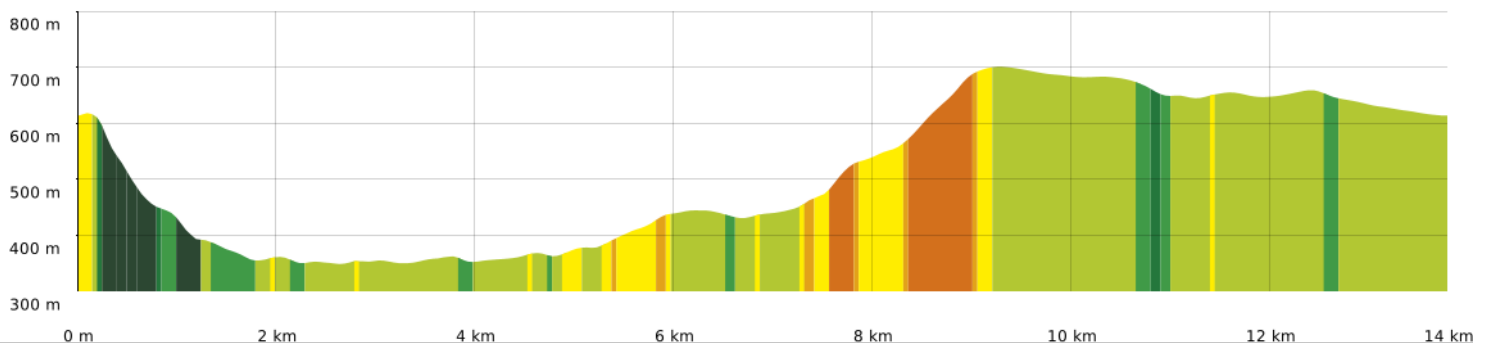

2022-09-22 Navacelle -résurgence de la Vis

📏 13,8 km
🏔️ 343 m
🏔️ 701 m
📏 444 m
📏 445 m

19/09/2022 - Par jpfabre

🚶 A pied Difficulté: Moyen

🟤 ↘ > 15%
🟢 ↘ 15% - 10%
🟢 ↘ 10% - 5%
🟢 à plat
🟡 ↗ 5% - 10%
🟡 ↗ 10% - 15%
🟠 ↗ 15% - 30%
🔴 ↗ > 30%

2022-09-22 Navacelle -résurgence de la Vis

📏 13,8 km
📏 343 m
📏 701 m
📏 444 m
📏 445 m

👤 A pied Difficulté: Moyen

19/09/2022 - Par
 jpfabre

GET IT ON

 Download on the

2022-09-22 Navacelle -résurgence de la Vis

📏 13,8 km
📏 343 m
📏 701 m
📏 444 m
📏 445 m

👤 A pied
📌 Difficulté: Moyen

19/09/2022 - Par
 jpfabre

GET IT ON

 Download on the