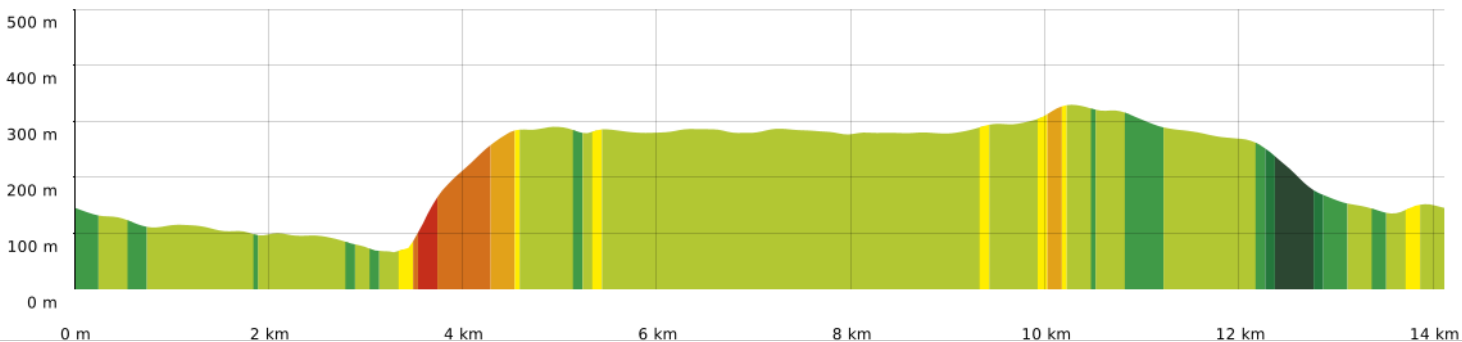

SityTrail - Puéchabon - Belvédère du Berger

◊ 14,2 km ↗ 58 m ↘ 332 m ↗ 349 m ↘ 348 m

14/09/2021 - Par jpfabre

■ ↓ > 15% ■ ↓ 15% - 10% ■ ↓ 10% - 5% ■ à plat ■ ↑ 5% - 10% ■ ↑ 10% - 15% ■ ↑ 15% - 30% ■ ↑ > 30%

FORÊT DOMANIALE DE PUÉCHABON

GR de pays Tours dans le Grand Pic St-Loup

FORÊT DOMANIALE DE PUÉCHABON

GR de pays *Tous dans le Grand Pic St-Loup*