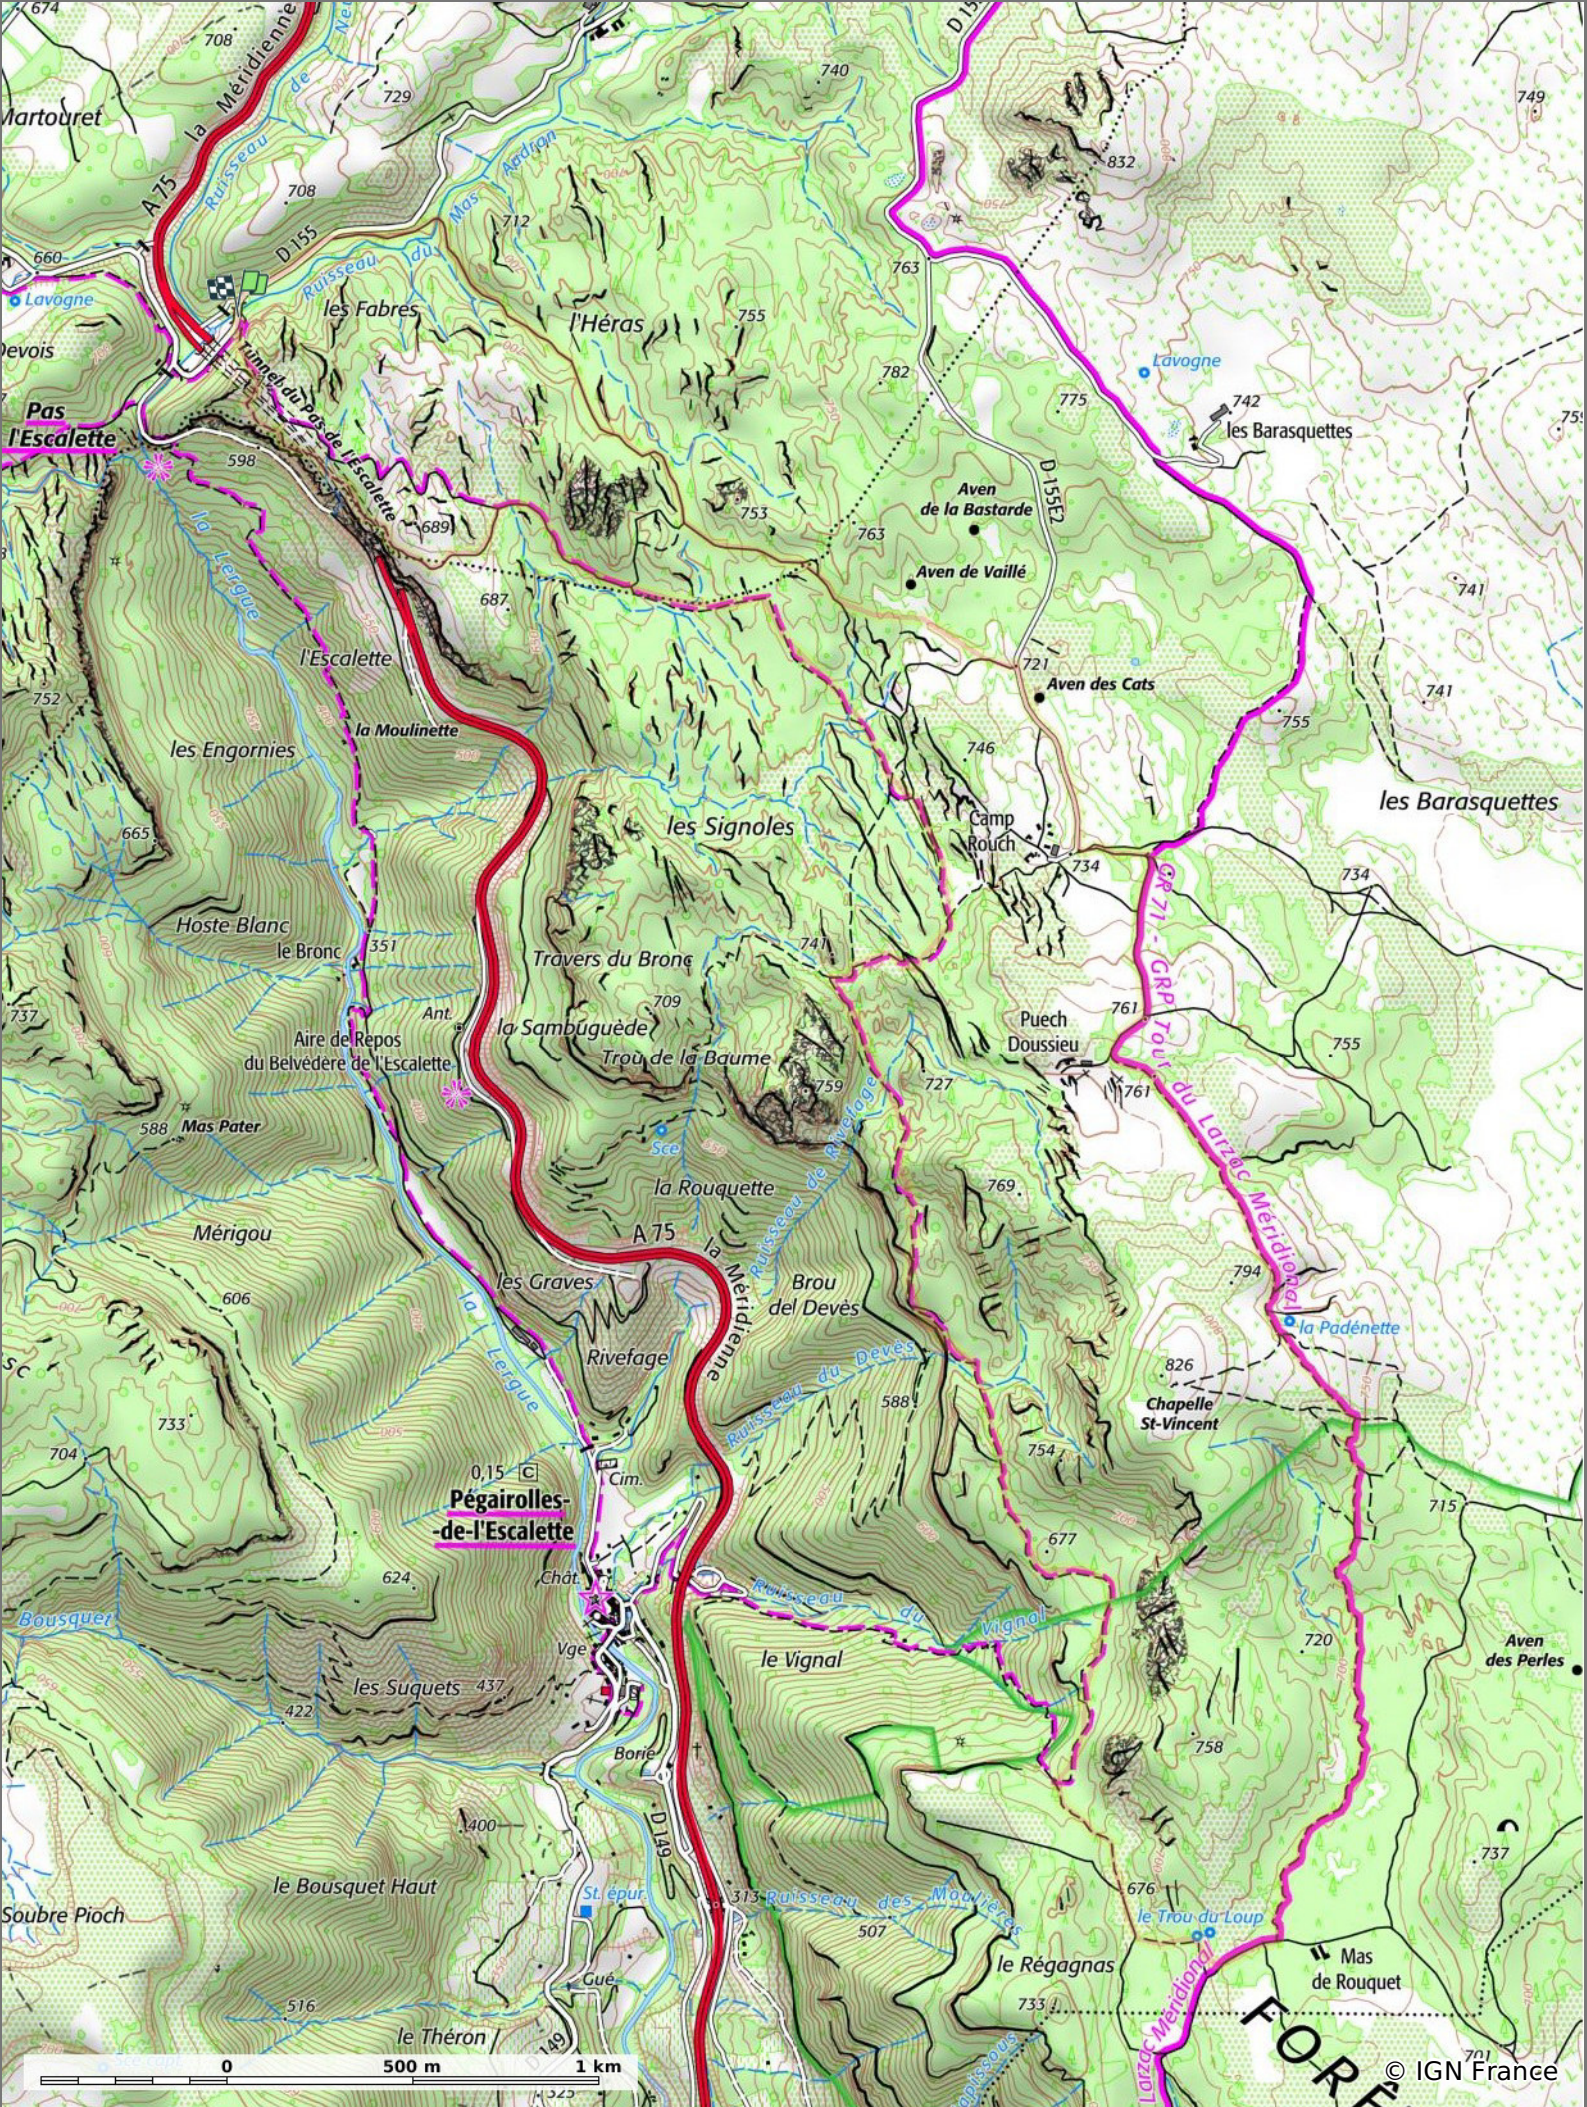

### les Fabres - Mas Rouquet

◊ 14,1 km
↗ 629 m
↘ 779 m
↕ 367 m
↘ 362 m

28/09/19 - Par jpfabre

A pied Difficulté: Moyen en Omin

↓ > 15%
↓ 15% - 10%
↓ 10% - 5%
à plat
↑ 5% - 10%
↑ 10% - 15%
↑ 15% - 30%
↑ > 30%

### les Fabres - Mas Rouquet

📏 14,1 km
🏔️ 629 m
📏 779 m
📏 367 m
📏 362 m

🚶 A pied
📌 Difficulté: Moyen en 0min

28/09/19 - Par jpfabre

© IGN France

### les Fabres - Mas Rouquet

📏 14,1 km
📏 629 m
📏 779 m
📏 367 m
📏 362 m

👣 A pied Difficulté: Moyen en 0min

28/09/19 - Par jpfabre

GET IT ON Google Play
 
 Download on the App Store