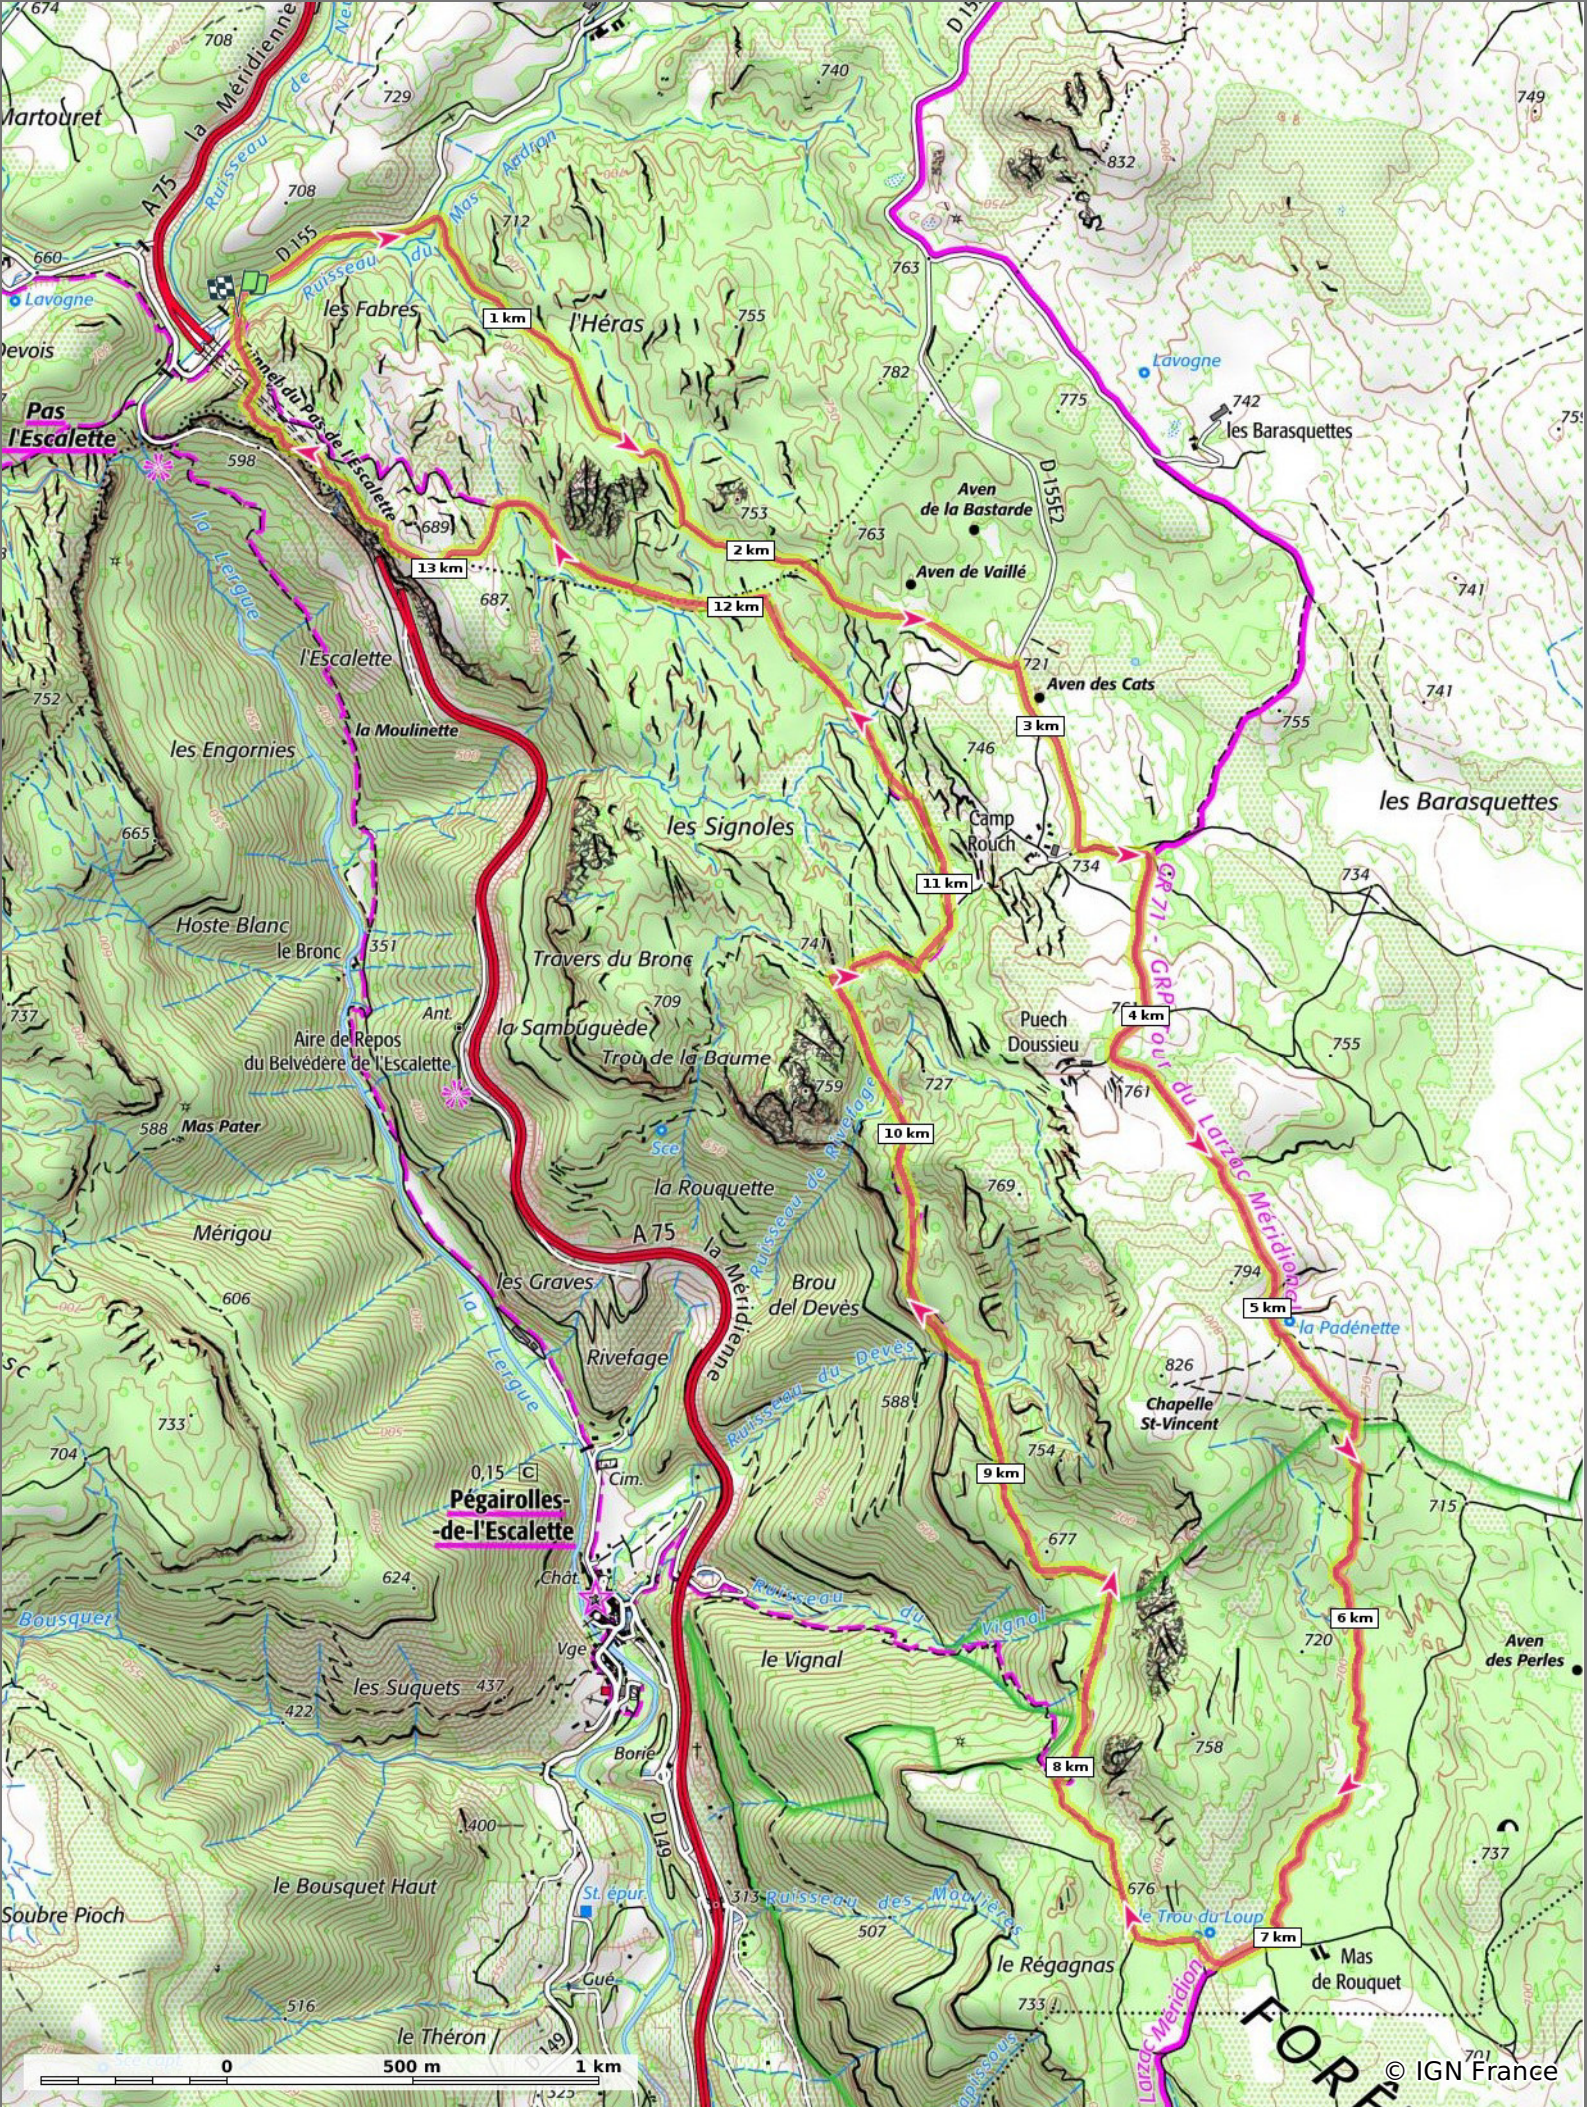

### les Fabres - Mas Rouquet

◊ 14,1 km
↗ 629 m
↘ 779 m
↕ 367 m
↘ 362 m

28/09/19 - Par jpfabre

A pied Difficulté: Moyen en Omin

↓ > 15%
↓ 15% - 10%
↓ 10% - 5%
à plat
↑ 5% - 10%
↑ 10% - 15%
↑ 15% - 30%
↑ > 30%

### les Fabres - Mas Rouquet

📏 14,1 km
🏔️ 629 m
📏 779 m
📏 367 m
📏 362 m

🚶 A pied
📌 Difficulté: Moyen en 0min

28/09/19 - Par jpfabre

© IGN France

### les Fabres - Mas Rouquet

📏 14,1 km
📏 629 m
📏 779 m
📏 367 m
📏 362 m

👣 A pied Difficulté: Moyen en 0min

28/09/19 - Par jpfabre

GET IT ON Google Play
 
 Download on the App Store