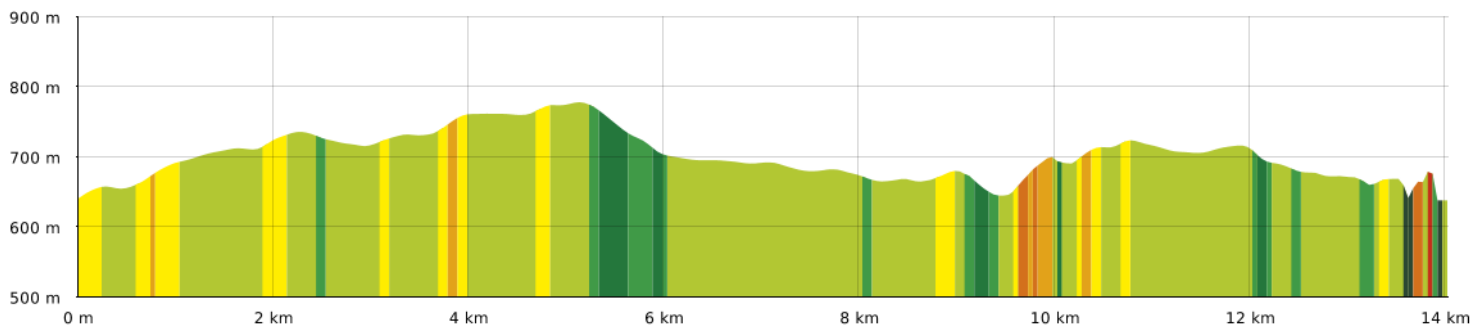

### les Fabres - Mas Rouquet

◊ 14,1 km
↗ 629 m
↘ 779 m
↕ 367 m
↘ 362 m

28/09/19 - Par jpfabre

A pied Difficulté: Moyen en Omin

↓ > 15%
↓ 15% - 10%
↓ 10% - 5%
à plat
↑ 5% - 10%
↑ 10% - 15%
↑ 15% - 30%
↑ > 30%

### les Fabres - Mas Rouquet

📏 14,1 km
🏔️ 629 m
📏 779 m
📏 367 m
📏 362 m

🚶 A pied
📌 Difficulté: Moyen en 0min

28/09/19 - Par jpfabre

© IGN France

### les Fabres - Mas Rouquet

📏 14,1 km
📏 629 m
📏 779 m
📏 367 m
📏 362 m

👣 A pied Difficulté: Moyen en 0min

28/09/19 - Par jpfabre

GET IT ON Google Play
 
 Download on the App Store