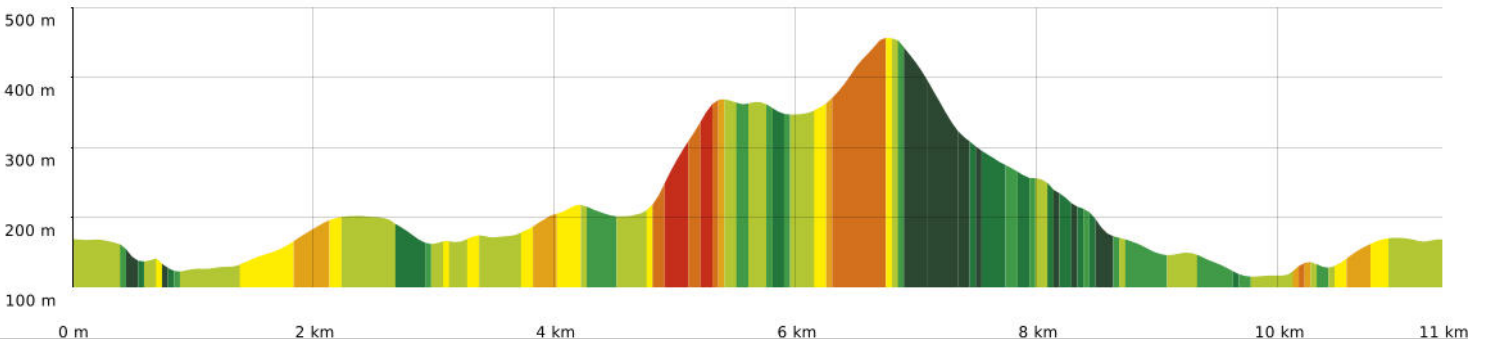

2023-04-20 le Vissou par les crêtes

📏 11,4 km
🏔️ 114 m
📏 460 m
📏 498 m
📏 499 m

17/04/2023 - Par jpfabre

🚶 A pied Difficulté: Facile en 4h 6min

🔴 ↕ > 15%
🟠 ↕ 15% - 10%
🟡 ↕ 10% - 5%
🟢 à plat
🟡 ↕ 5% - 10%
🟠 ↕ 10% - 15%
🟡 ↕ 15% - 30%
🔴 ↕ > 30%

2023-04-20 le Vissou par les crêtes

📏 11,4 km
📏 114 m
📏 460 m
📏 498 m
📏 499 m

👤 A pied Difficulté: Facile en 4h 6min

17/04/2023 - Par jpfabre

GET IT ON Google Play

2023-04-20 le Vissou par les crêtes

📏 11,4 km
📏 114 m
📏 460 m
📏 498 m
📏 499 m

👤 A pied Difficulté: Facile en 4h 6min

17/04/2023 - Par jpfabre

© IGN France