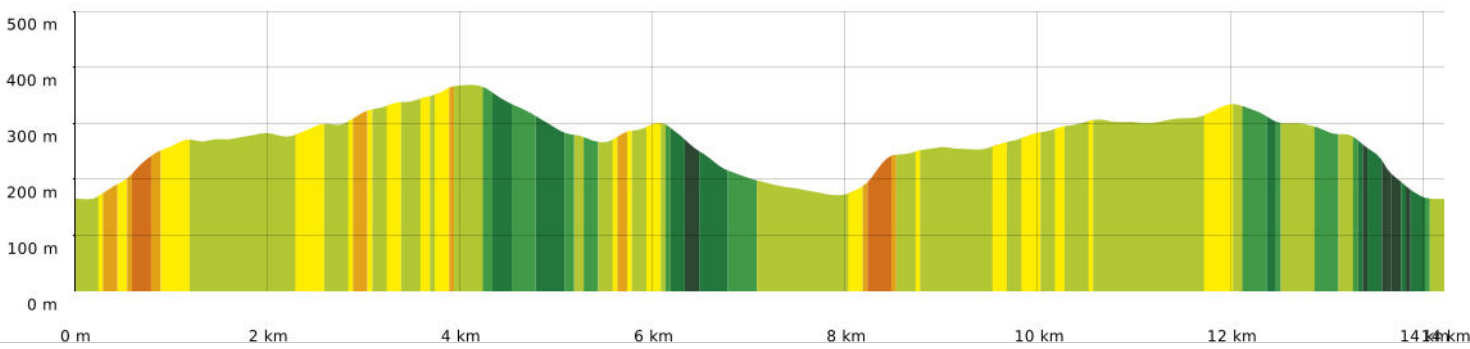

2022-10-30 Vailhan - les Crozes

⬇ 14,3 km
⬆ 162 m
⬆ 371 m
⬆ 448 m
⬆ 448 m

30/10/2022 - Par
 jpfabre

GET IT ON Google Play

 Download on the App Store

🚶 A pied Difficulté: Moyen en 4h 36min

↘ > 15%
↘ 15% - 10%
↘ 10% - 5%
à plat
↗ 5% - 10%
↗ 10% - 15%
↗ 15% - 30%
↗ > 30%

2022-10-30 Vailhan - les Crozes

📏 14,3 km
📏 162 m
📏 371 m
📏 448 m
📏 448 m

👤 A pied Difficulté: Moyen en 4h 36min

30/10/2022 - Par jpfabre

GET IT ON Google Play

2022-10-30 Vailhan - les Crozes

📏 14,3 km
📏 162 m
📏 371 m
📏 448 m
📏 448 m