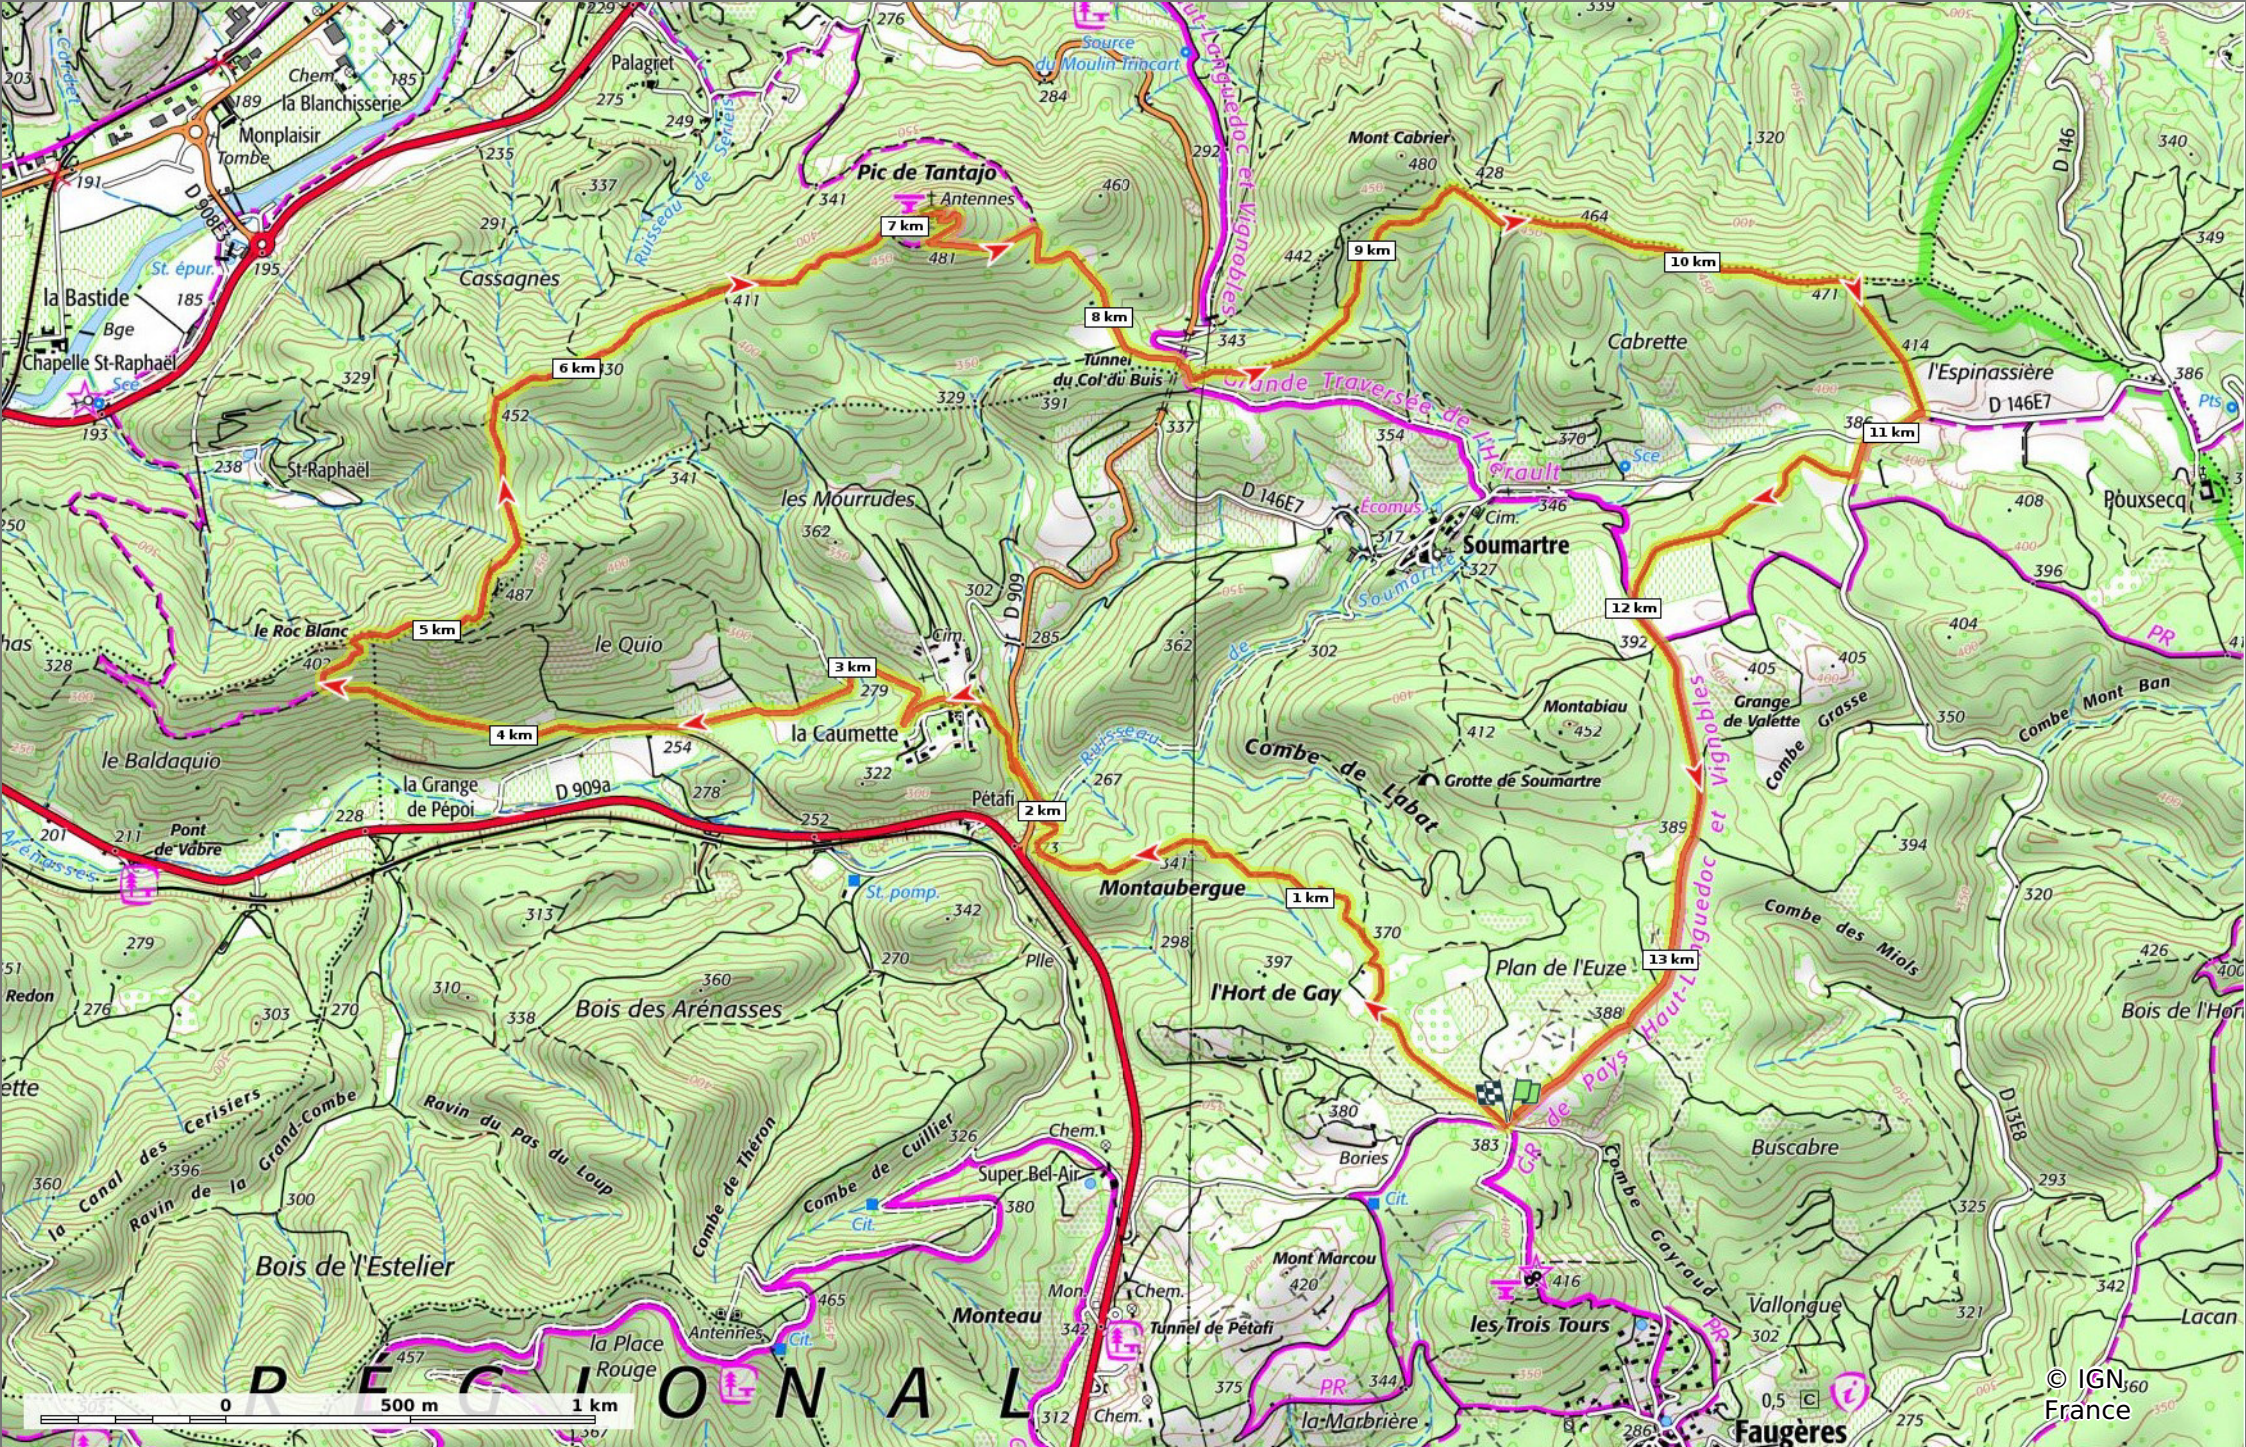

2022-01-09 Faugères-Tantajo

📏 13,8 km
📏 256 m
📏 505 m
📏 466 m
📏 467 m

🚶 A pied
📌 Difficulté: Moyen en 0min

04/01/2022 - Par
 jpfabre

GET IT ON

 Download on the

🟤 ↘ > 15%
🟢 ↘ 15% - 10%
🟢 ↘ 10% - 5%
🟢 à plat
🟡 ↗ 5% - 10%
🟡 ↗ 10% - 15%
🟠 ↗ 15% - 30%
🔴 ↗ > 30%

2022-01-09 Faugères-Tantajo

📏 13,8 km
📏 256 m
📏 505 m
📏 466 m
📏 467 m

👤 A pied Difficulté: Moyen en 0min

04/01/2022 - Par jpfabre

GET IT ON Google Play

© IGN 2020 France

2022-01-09 Faugères-Tantajo

📏 13,8 km
📏 256 m
📏 505 m
📏 466 m
📏 467 m