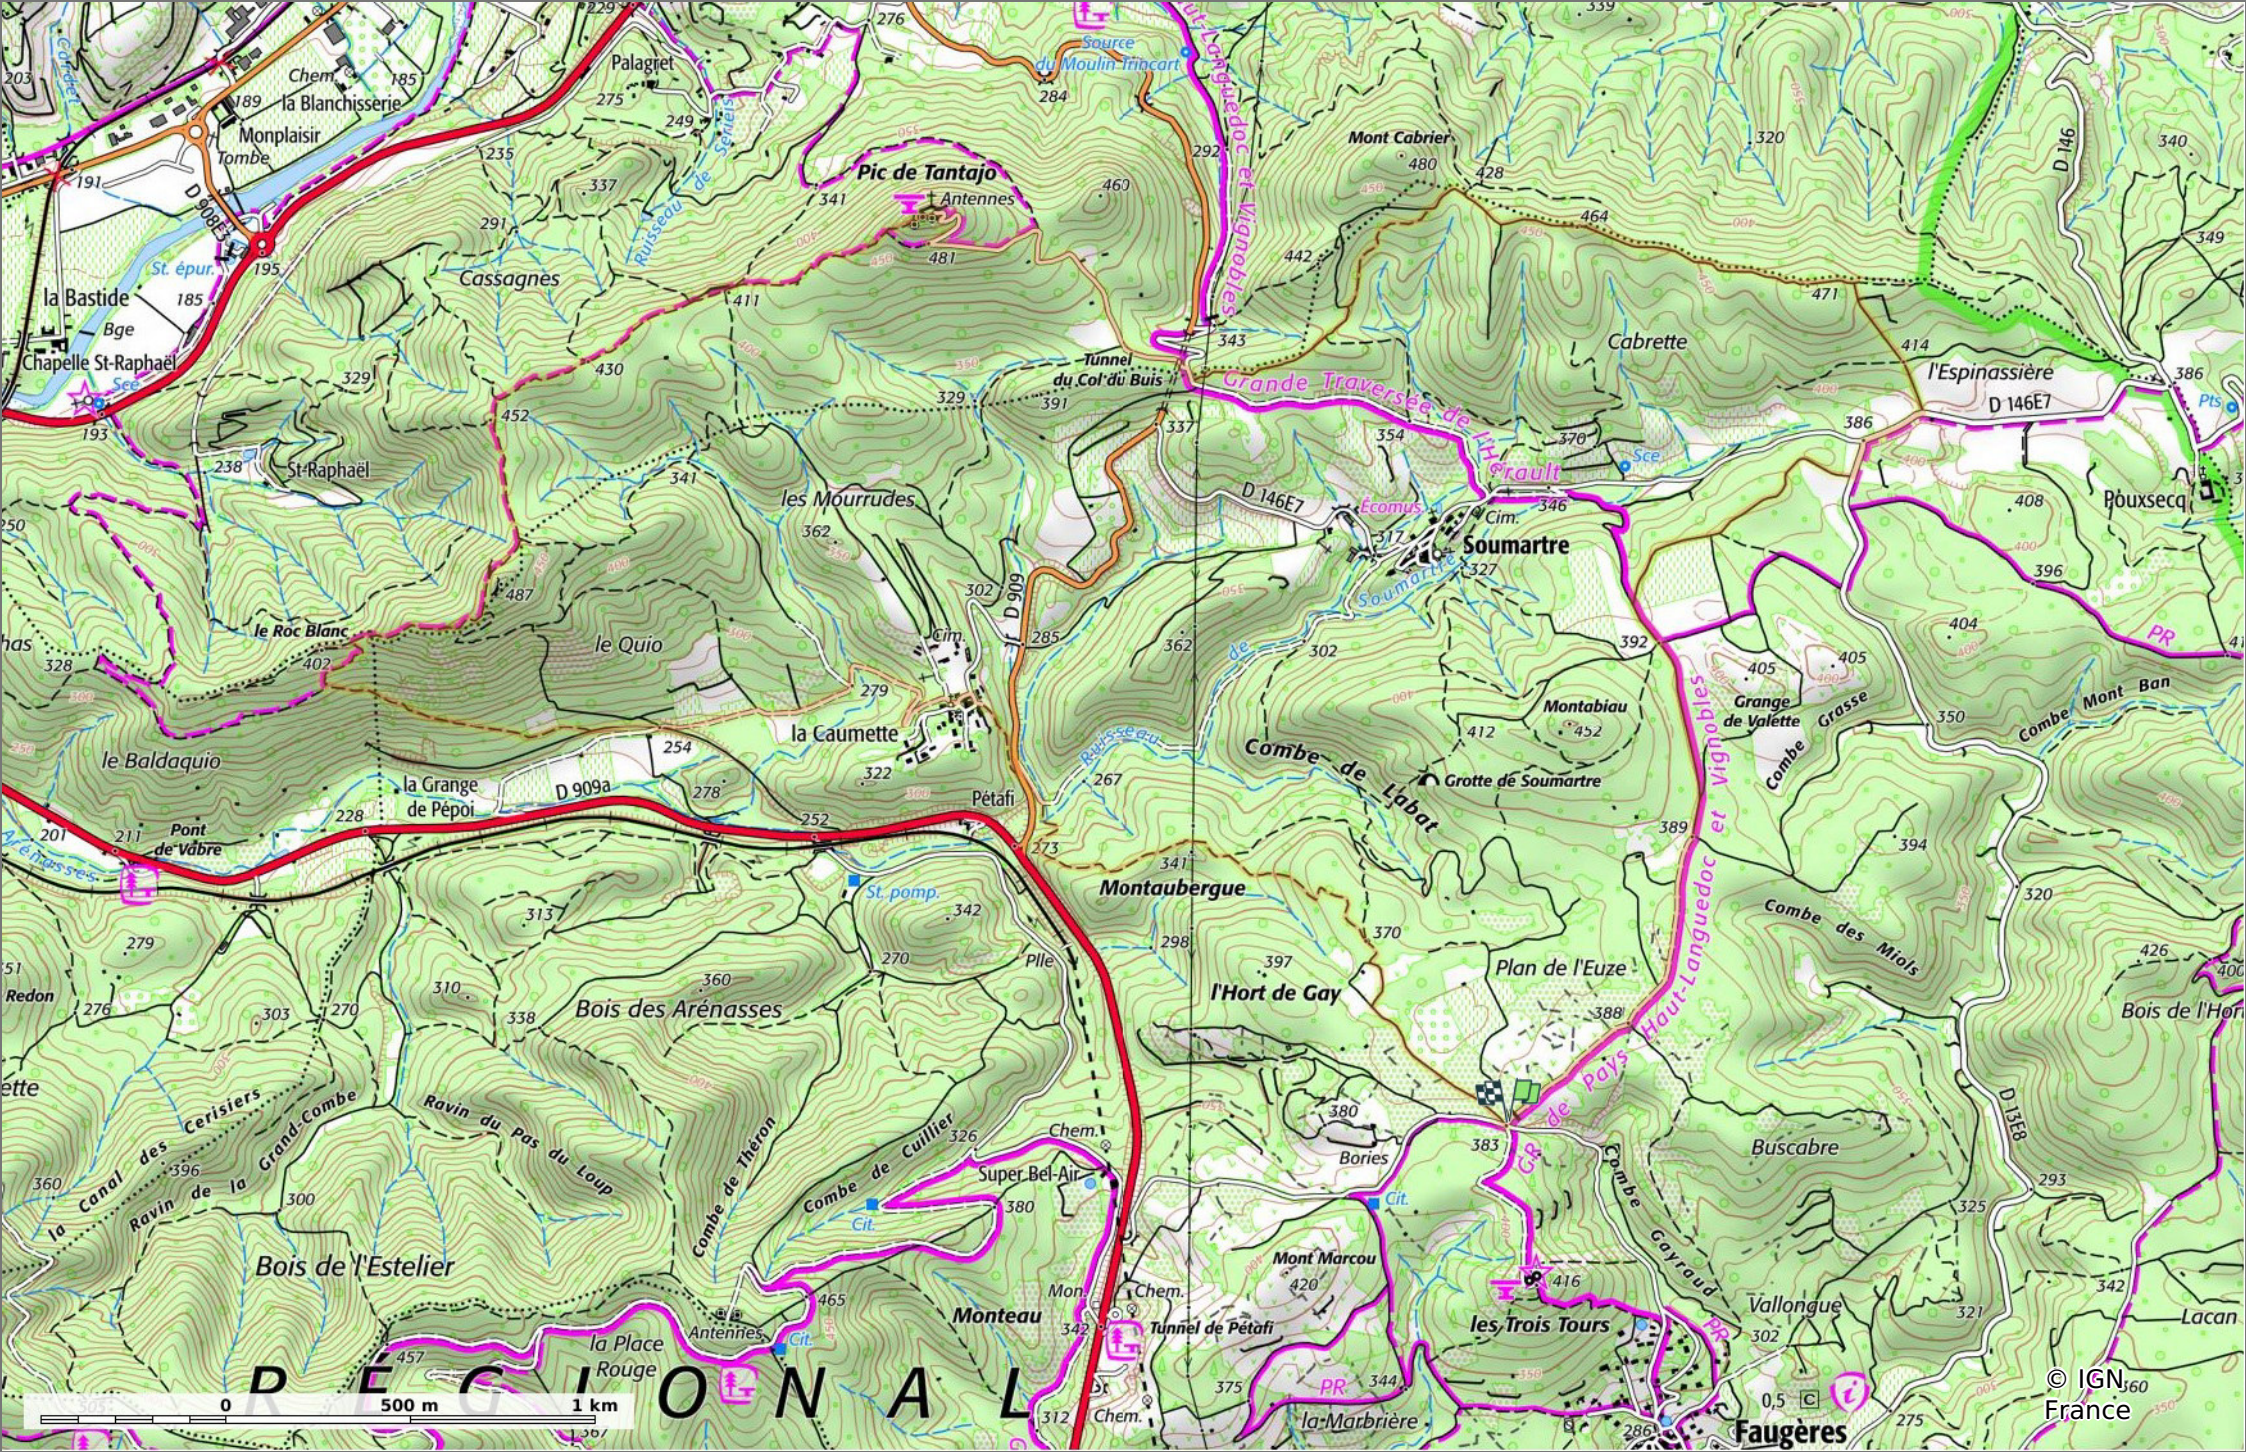

2022-01-09 Faugères-Tantajo

📏 13,8 km
📏 256 m
📏 505 m
📏 466 m
📏 467 m

🚶 A pied
📌 Difficulté: Moyen en 0min

04/01/2022 - Par
 jpfabre

GET IT ON

 Download on the

🟤 ↘ > 15%
🟢 ↘ 15% - 10%
🟢 ↘ 10% - 5%
🟢 à plat
🟡 ↗ 5% - 10%
🟡 ↗ 10% - 15%
🟠 ↗ 15% - 30%
🔴 ↗ > 30%

2022-01-09 Faugères-Tantajo

📏 13,8 km
📏 256 m
📏 505 m
📏 466 m
📏 467 m

👤 A pied Difficulté: Moyen en 0min

04/01/2022 - Par jpfabre

GET IT ON Google Play

© IGN 2020 France

2022-01-09 Faugères-Tantajo

📏 13,8 km
📏 256 m
📏 505 m
📏 466 m
📏 467 m