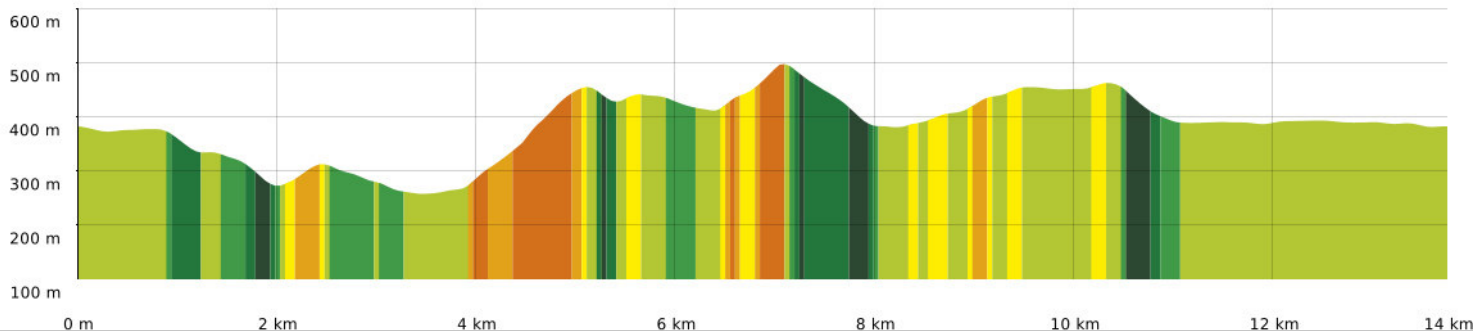

2022-01-09 Faugères-Tantajo

📏 13,8 km
📏 256 m
📏 505 m
📏 466 m
📏 467 m

🚶 A pied
📌 Difficulté: Moyen en 0min

04/01/2022 - Par
 jpfabre

GET IT ON

 Download on the

🟤 ↘ > 15%
🟢 ↘ 15% - 10%
🟢 ↘ 10% - 5%
🟢 à plat
🟡 ↗ 5% - 10%
🟡 ↗ 10% - 15%
🟠 ↗ 15% - 30%
🔴 ↗ > 30%

2022-01-09 Faugères-Tantajo

📏 13,8 km
📏 256 m
📏 505 m
📏 466 m
📏 467 m

👤 A pied Difficulté: Moyen en 0min

04/01/2022 - Par jpfabre

GET IT ON Google Play

© IGN 2020 France

2022-01-09 Faugères-Tantajo

📏 13,8 km
📏 256 m
📏 505 m
📏 466 m
📏 467 m