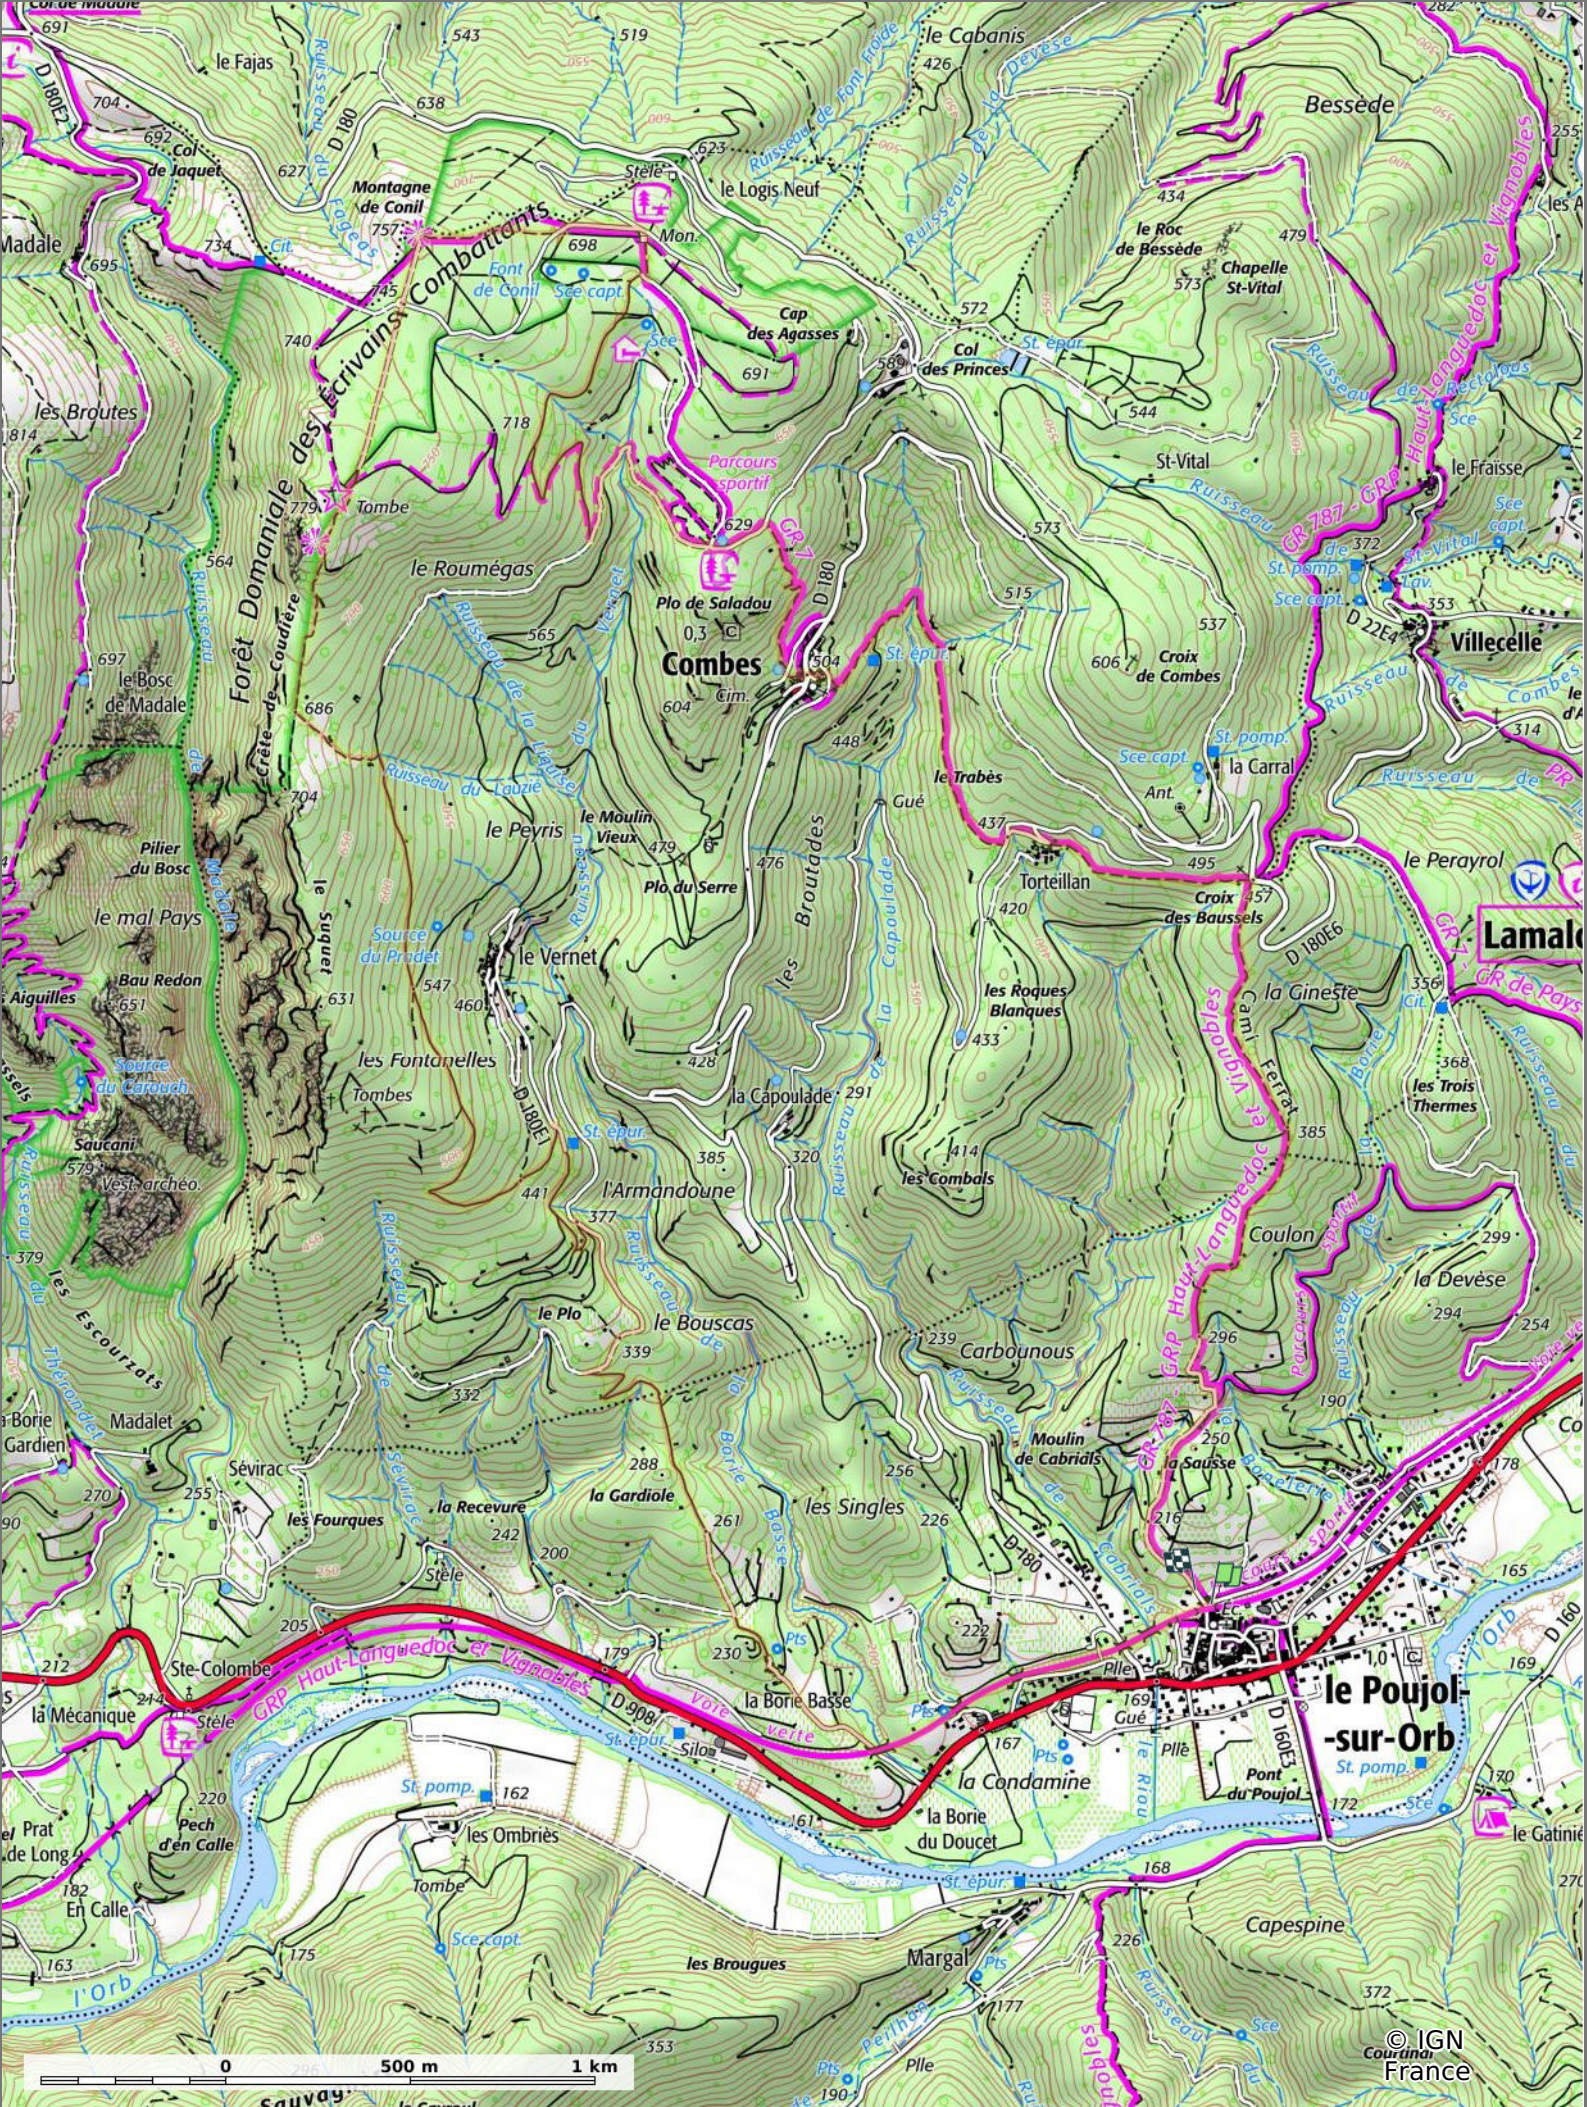

**2023-05-18 le Pujol - Montagne de Conil**

⚓ 14,9 km ⚓ 172 m ⚓ 779 m ⚓ 681 m ⚓ 673 m

15/05/2023 - Par jpfabre

**Sity Trail**  
 GET IT ON Google Play | Download on the App Store

🚶 Marche Difficulté: Très difficile en 5h 26min

■ ↓ > 15%  
 ■ ↓ 15% - 10%  
 ■ ↓ 10% - 5%  
 ■ à plat  
 ■ ↑ 5% - 10%  
 ■ ↑ 10% - 15%  
 ■ ↑ 15% - 30%  
 ■ ↑ > 30%

**2023-05-18 le Pujol - Montagne de Conil**

📏 14,9 km
🏔️ 172 m
🏔️ 779 m
🏔️ 681 m
🏔️ 673 m

👤 Marche Difficulté: Très difficile en 5h 26min

15/05/2023 - Par jpfabre

GET IT ON Google Play

**2023-05-18 le Pujol - Montagne de Conil**

📏 14,9 km
📏 172 m
📏 779 m
📏 681 m
📏 673 m

👤 Marche Difficulté: Très difficile en 5h 26min