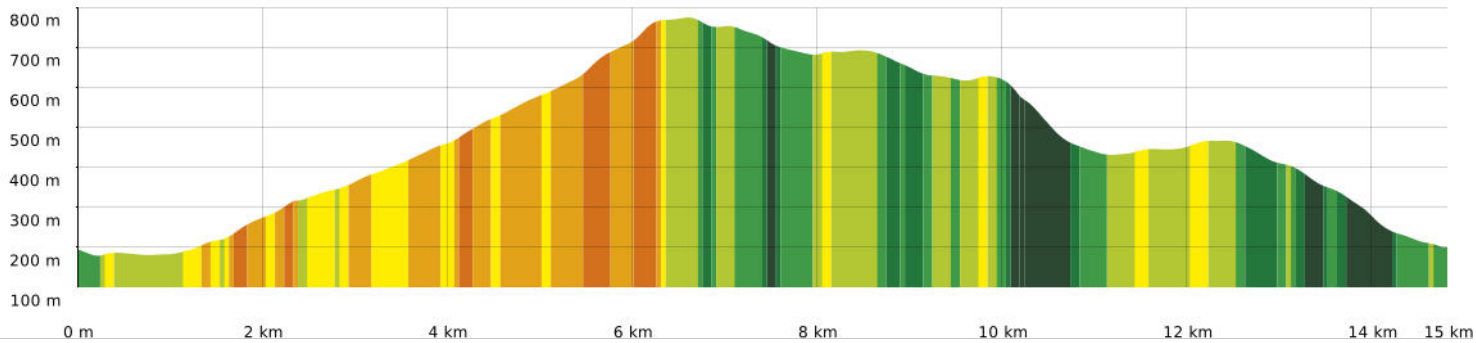

**2023-05-18 le Pujol - Montagne de Conil**

⚓ 14,9 km ⚓ 172 m ⚓ 779 m ⚓ 681 m ⚓ 673 m

15/05/2023 - Par jpfabre

**Sity Trail**  
 GET IT ON Google Play | Download on the App Store

🚶 Marche Difficulté: Très difficile en 5h 26min

■ ↓ > 15%  
 ■ ↓ 15% - 10%  
 ■ ↓ 10% - 5%  
 ■ à plat  
 ■ ↑ 5% - 10%  
 ■ ↑ 10% - 15%  
 ■ ↑ 15% - 30%  
 ■ ↑ > 30%

**2023-05-18 le Pujol - Montagne de Conil**

📏 14,9 km
🏔️ 172 m
🏔️ 779 m
🏔️ 681 m
🏔️ 673 m

👤 Marche Difficulté: Très difficile en 5h 26min

15/05/2023 - Par jpfabre

GET IT ON Google Play

**2023-05-18 le Pujol - Montagne de Conil**

📏 14,9 km
📏 172 m
📏 779 m
📏 681 m
📏 673 m

👤 Marche Difficulté: Très difficile en 5h 26min