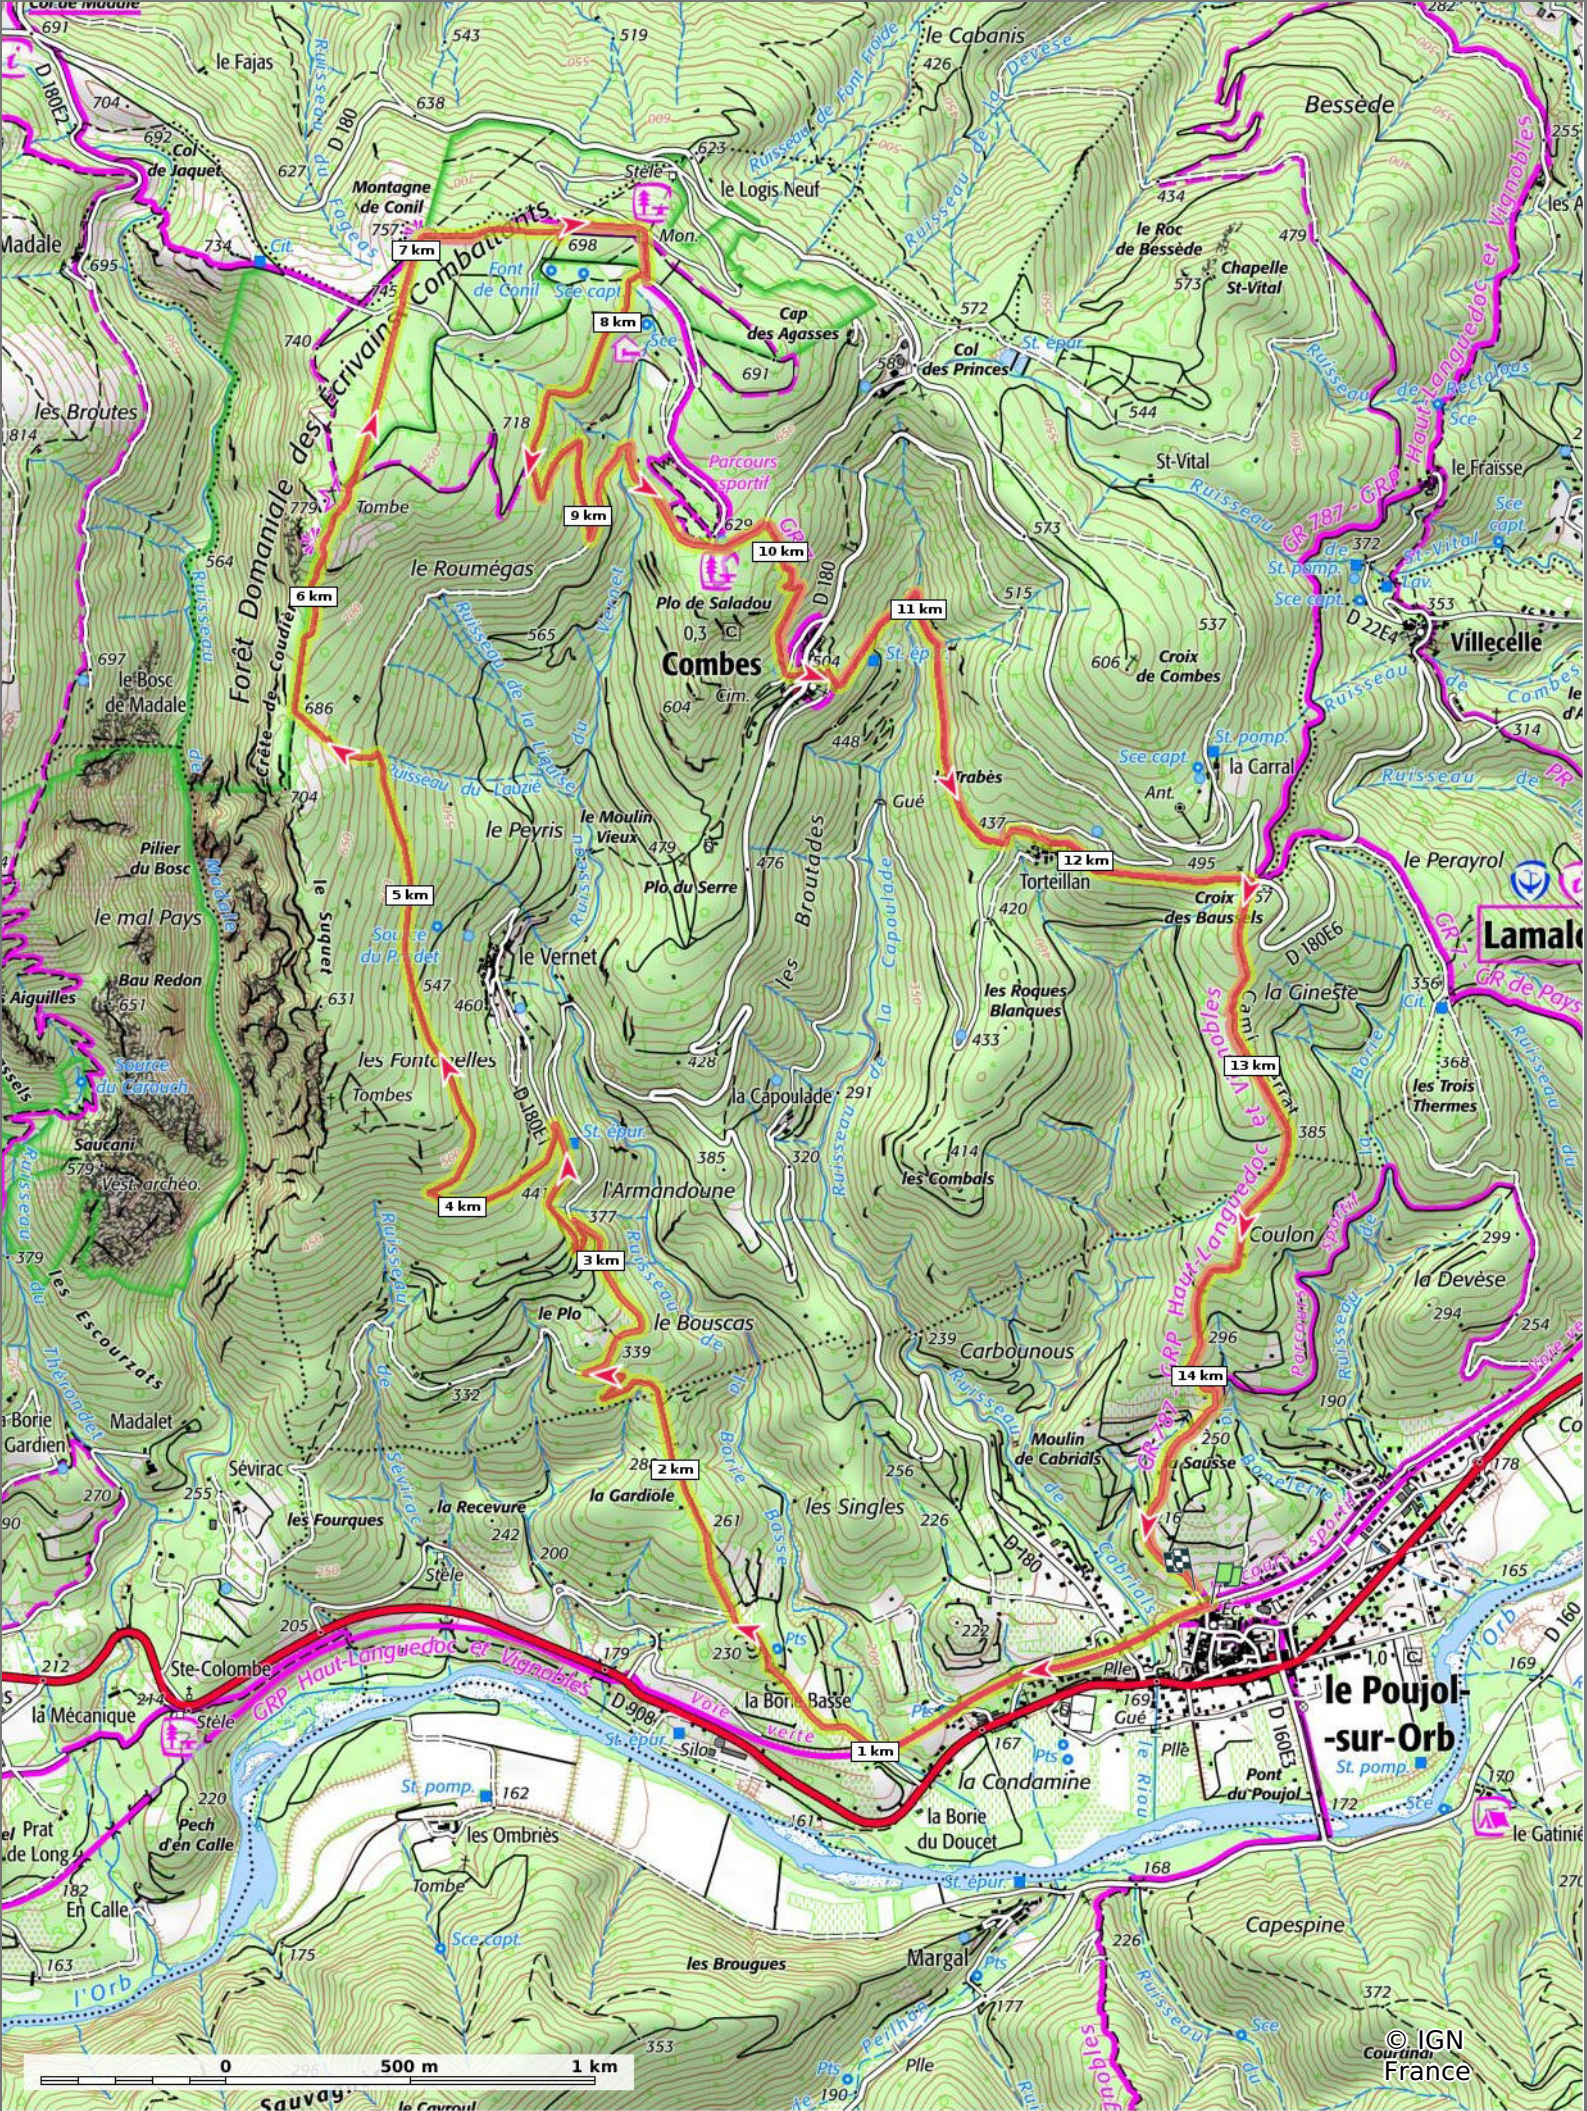

**2023-05-18 le Pujol - Montagne de Conil**

⚓ 14,9 km ⚓ 172 m ⚓ 779 m ⚓ 681 m ⚓ 673 m

15/05/2023 - Par jpfabre

**Sity Trail**  
 GET IT ON Google Play | Download on the App Store

🚶 Marche Difficulté: Très difficile en 5h 26min

■ ↓ > 15%  
 ■ ↓ 15% - 10%  
 ■ ↓ 10% - 5%  
 ■ à plat  
 ■ ↑ 5% - 10%  
 ■ ↑ 10% - 15%  
 ■ ↑ 15% - 30%  
 ■ ↑ > 30%

**2023-05-18 le Pujol - Montagne de Conil**

📏 14,9 km
🏔️ 172 m
🏔️ 779 m
🏔️ 681 m
🏔️ 673 m

👤 Marche Difficulté: Très difficile en 5h 26min

15/05/2023 - Par jpfabre

GET IT ON Google Play

**2023-05-18 le Pujol - Montagne de Conil**

📏 14,9 km
📏 172 m
📏 779 m
📏 681 m
📏 673 m

👤 Marche Difficulté: Très difficile en 5h 26min