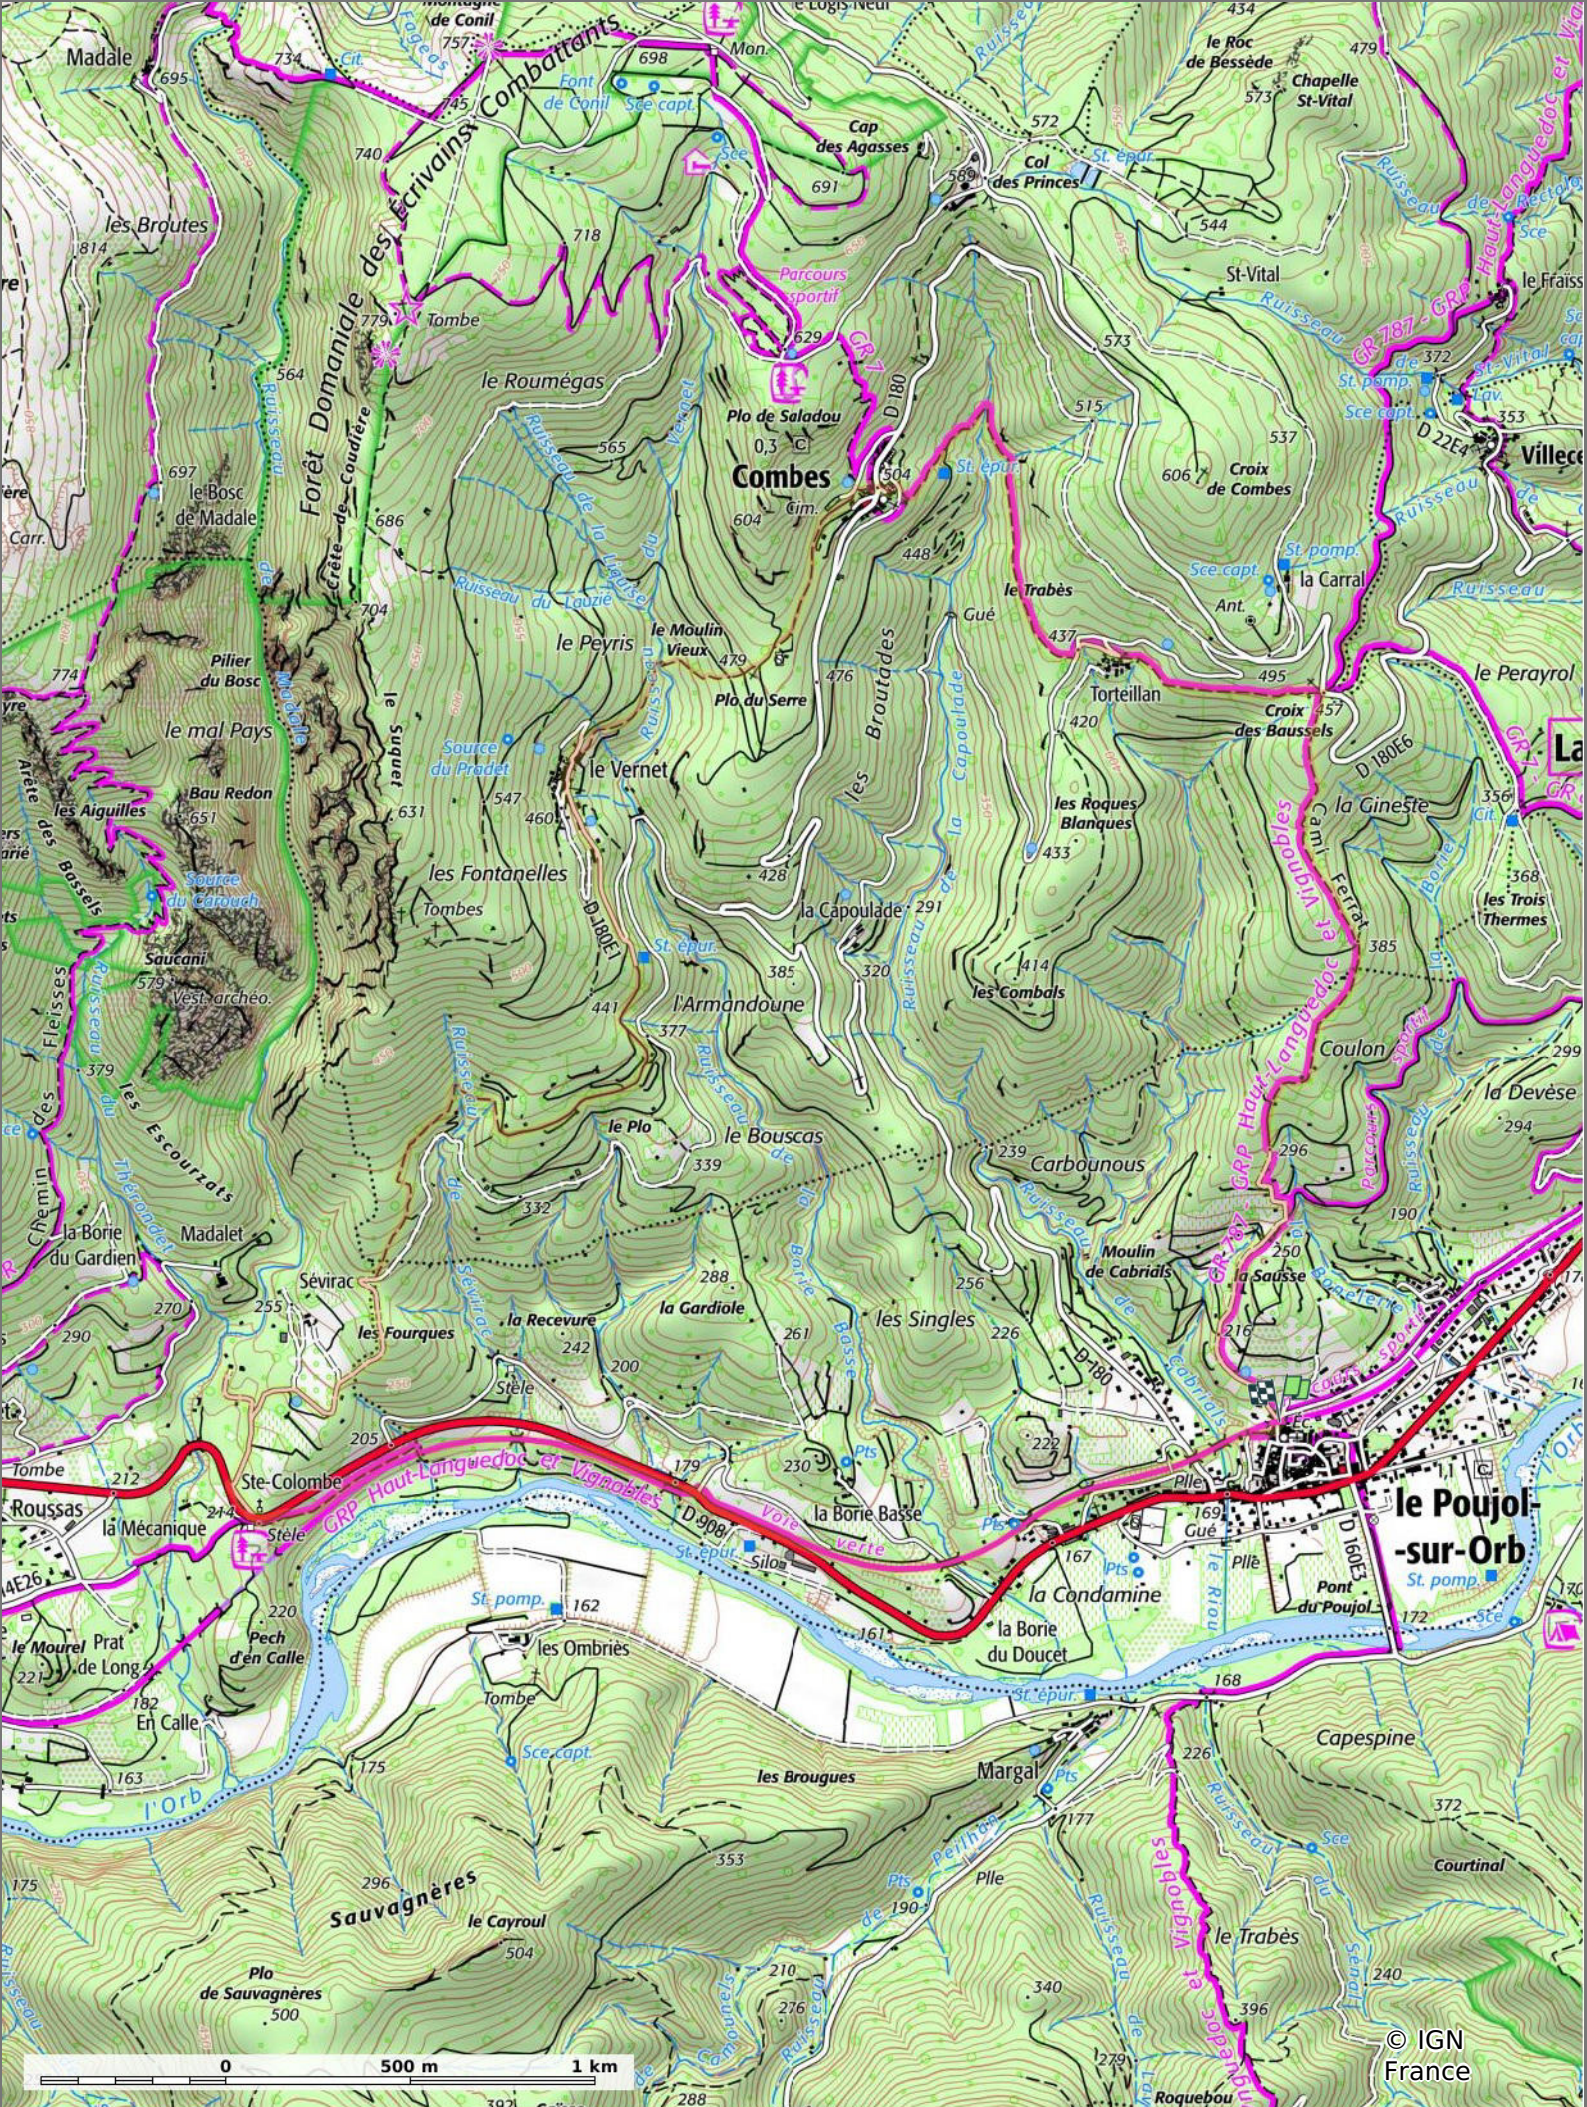

2023-03-30 Rando regroupement 1T23

⬇ 12,6 km
⬆ 172 m
⬆ 532 m
⬆ 441 m
⬆ 444 m

17/02/2023 - Par jpfabre

👤 A pied Difficulté: Facile en 4h 12min

■ ↘ > 15%
■ ↘ 15% - 10%
■ ↘ 10% - 5%
■ à plat
■ ↗ 5% - 10%
■ ↗ 10% - 15%
■ ↗ 15% - 30%
■ ↗ > 30%

2023-03-30 Rando regroupement 1T23

12,6 km 172 m 532 m 441 m 444 m

A pied Difficulté: Facile en 4h 12min

17/02/2023 - Par jpfabre

© IGN France

© IGN France

2023-03-30 Rando regroupement 1T23

12,6 km 172 m 532 m 441 m 444 m

A pied Difficulté: Facile en 4h 12min

17/02/2023 - Par jpfabre

GET IT ON Google Play