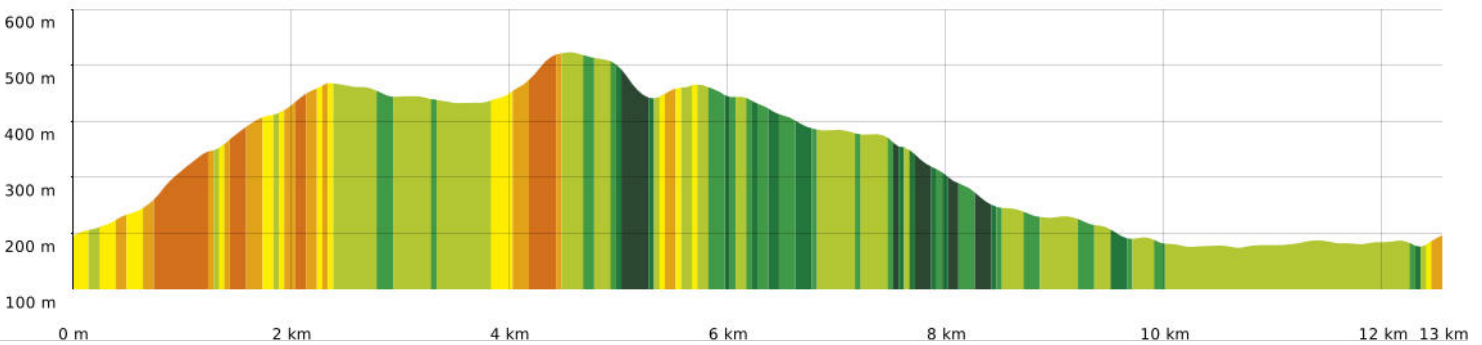

2023-03-30 Rando regroupement 1T23

⬇ 12,6 km
⬆ 172 m
⬆ 532 m
⬆ 441 m
⬆ 444 m

17/02/2023 - Par jpfabre

👤 A pied Difficulté: Facile en 4h 12min

■ ↘ > 15%
■ ↘ 15% - 10%
■ ↘ 10% - 5%
■ à plat
■ ↗ 5% - 10%
■ ↗ 10% - 15%
■ ↗ 15% - 30%
■ ↗ > 30%

2023-03-30 Rando regroupement 1T23

12,6 km 172 m 532 m 441 m 444 m

A pied Difficulté: Facile en 4h 12min

17/02/2023 - Par jpfabre

© IGN France

© IGN France

2023-03-30 Rando regroupement 1T23

12,6 km 172 m 532 m 441 m 444 m