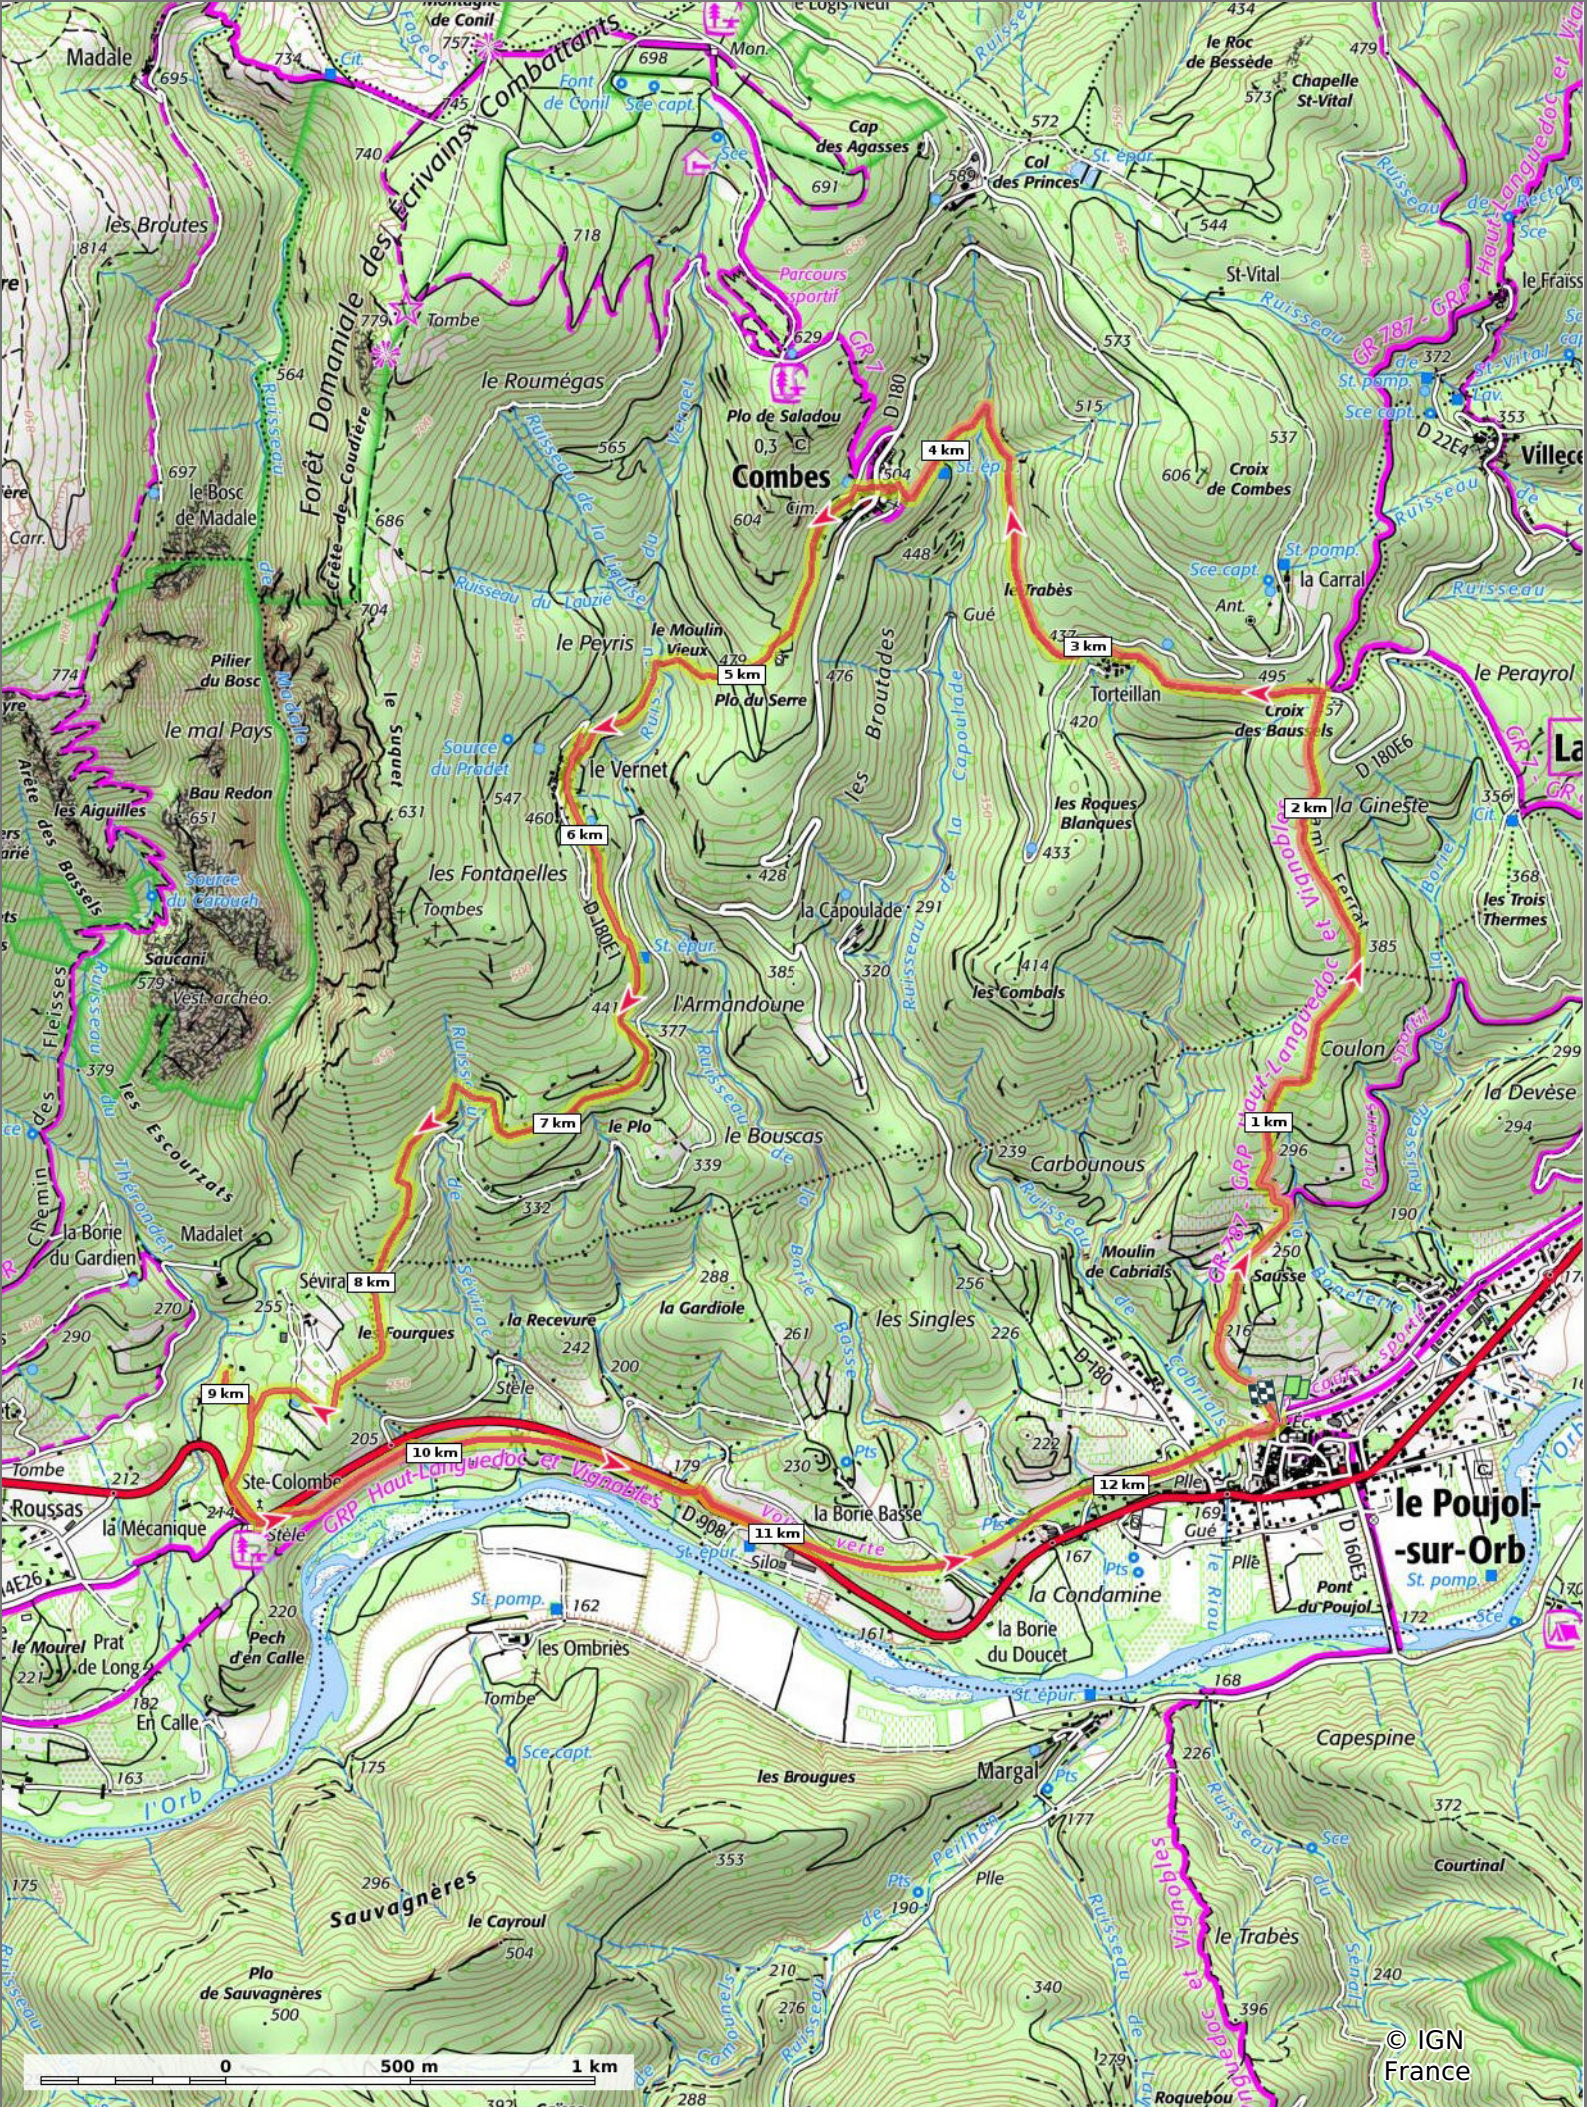

2023-03-30 Rando regroupement 1T23

⬇ 12,6 km
⬆ 172 m
⬆ 532 m
⬆ 441 m
⬆ 444 m

17/02/2023 - Par jpfabre

👤 A pied Difficulté: Facile en 4h 12min

■ ↘ > 15%
■ ↘ 15% - 10%
■ ↘ 10% - 5%
■ à plat
■ ↗ 5% - 10%
■ ↗ 10% - 15%
■ ↗ 15% - 30%
■ ↗ > 30%

2023-03-30 Rando regroupement 1T23

12,6 km 172 m 532 m 441 m 444 m

A pied Difficulté: Facile en 4h 12min

17/02/2023 - Par jpfabre

© IGN France

© IGN France

2023-03-30 Rando regroupement 1T23

12,6 km 172 m 532 m 441 m 444 m

A pied Difficulté: Facile en 4h 12min

17/02/2023 - Par jpfabre

GET IT ON Google Play