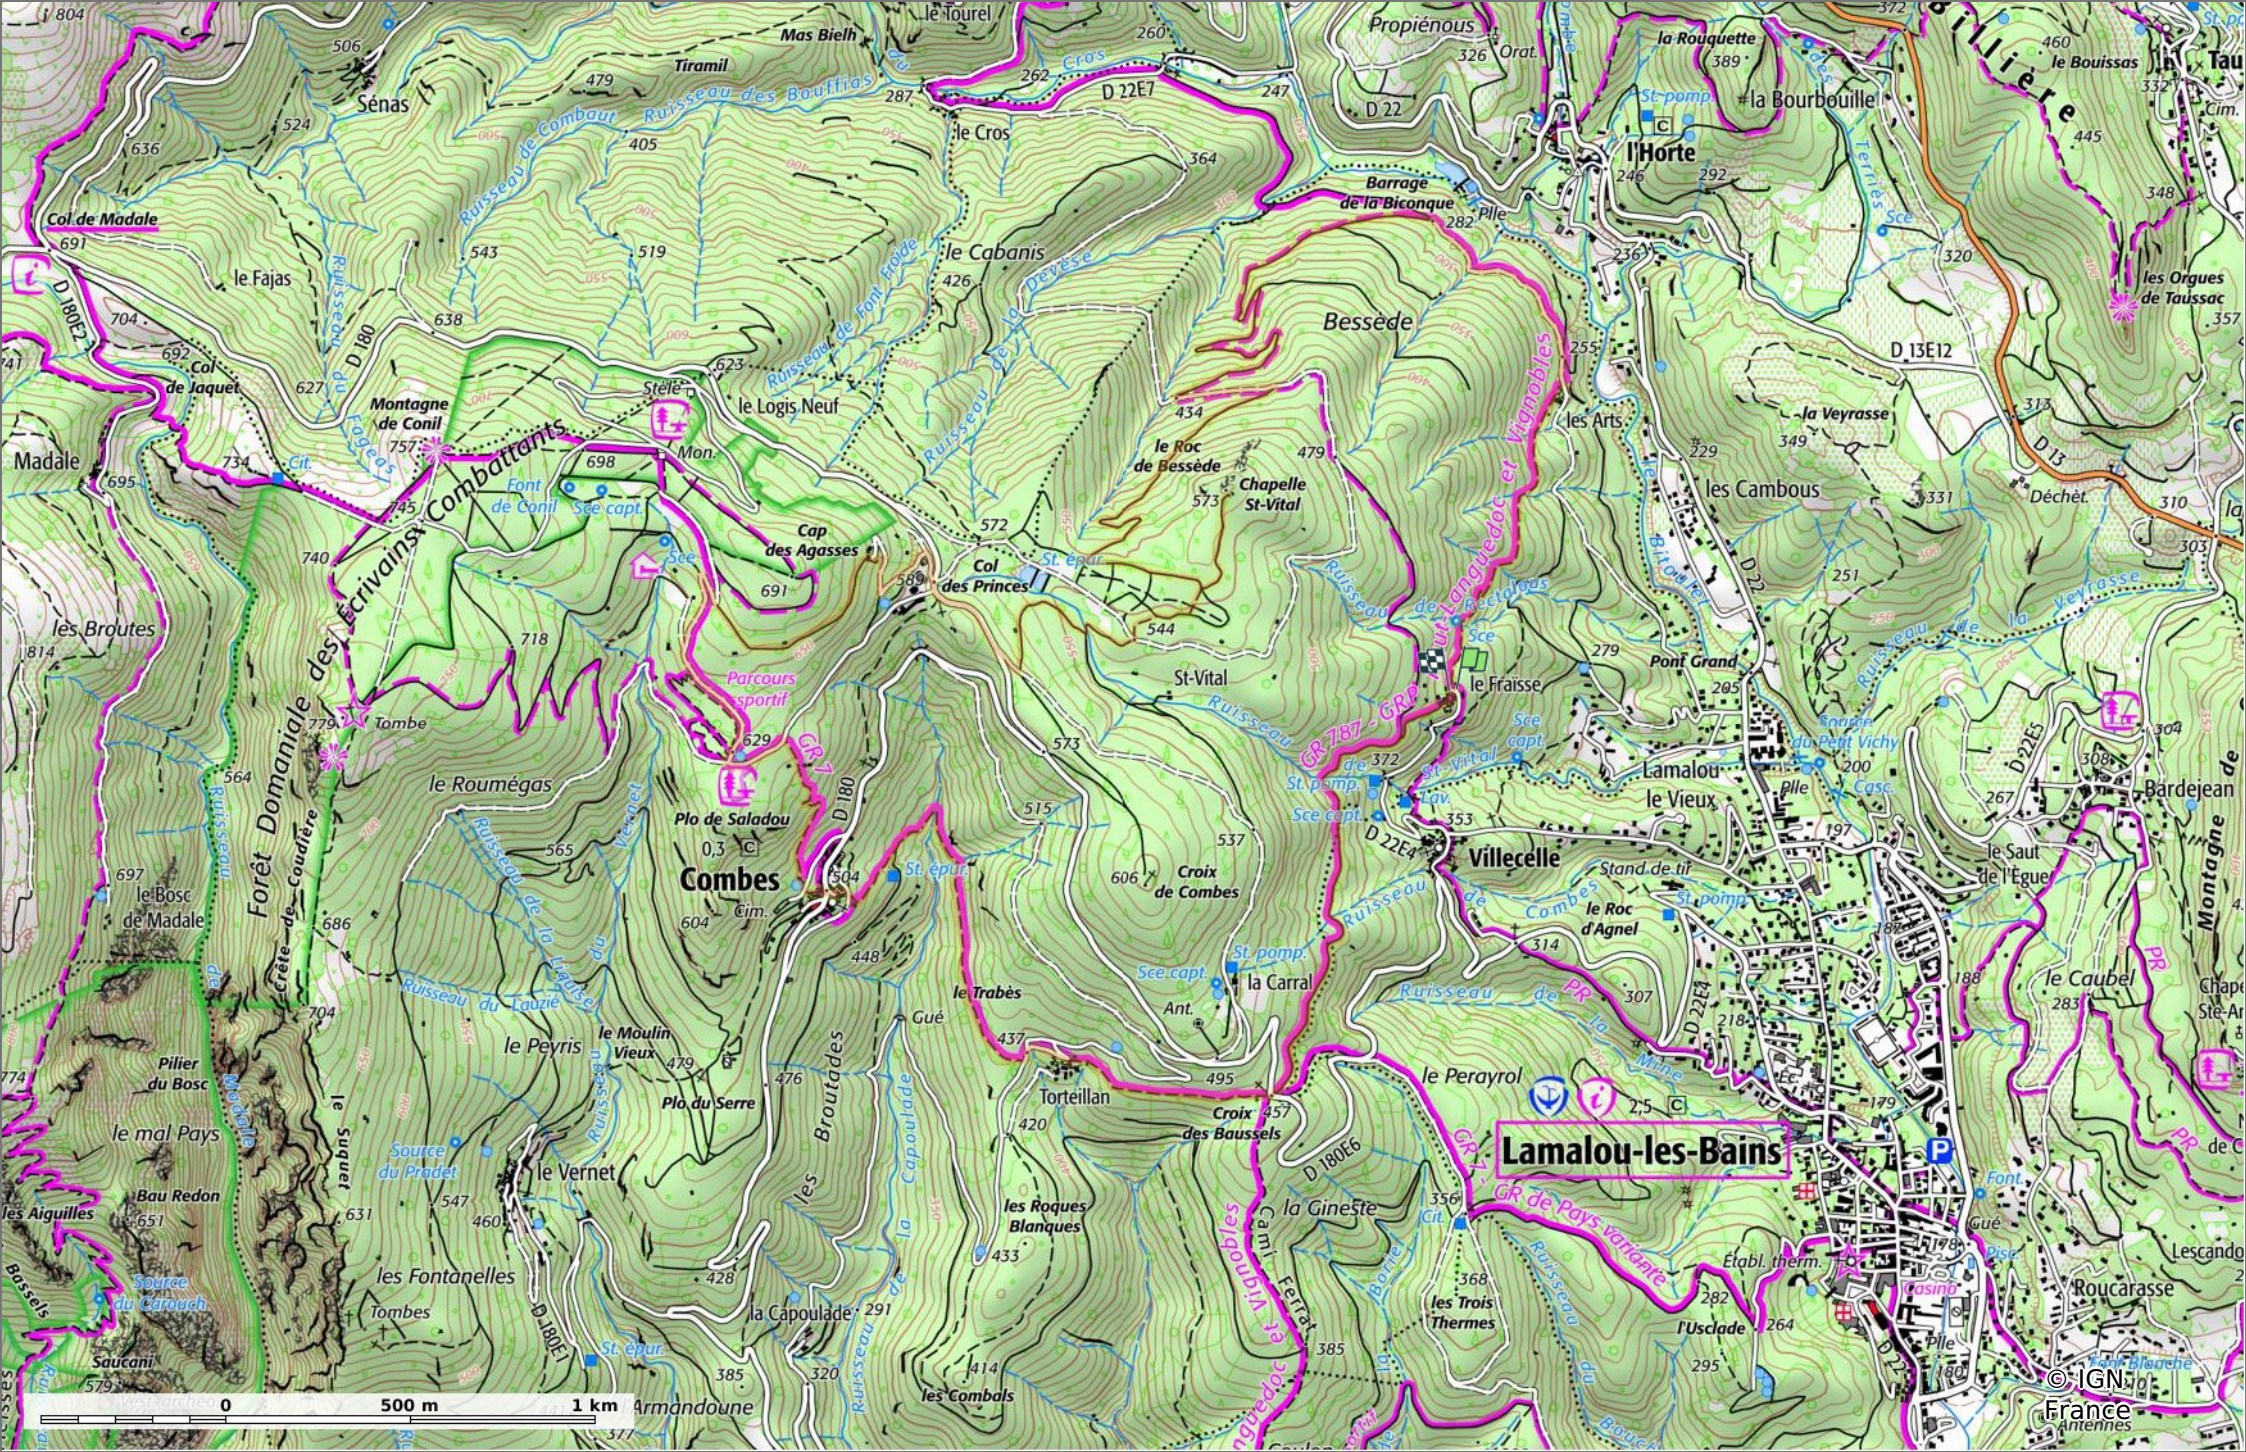

2022-04-07 Le Fraisse - omelette asperges

📏 12,7 km
📏 253 m
📏 671 m
📏 487 m
📏 484 m

02/04/2022 - Par jpfabre

🚶 A pied Difficulté: Facile en 4h 0min

🟠 ↘ > 15%
🟡 ↘ 15% - 10%
🟢 ↘ 10% - 5%
🟡 à plat
🟠 ↗ 5% - 10%
🟡 ↗ 10% - 15%
🟢 ↗ 15% - 30%
🔴 ↗ > 30%

2022-04-07 Le Fraisse - omelette asperges

📏 12.7 km
📏 253 m
📏 671 m
📏 487 m
📏 484 m

👤 A pied Difficulté: Facile en 4h 0min

02/04/2022 - Par jpfabre

2022-04-07 Le Fraisse - omelette asperges

📏 12.7 km
📏 253 m
📏 671 m
📏 487 m
📏 484 m

🚶 A pied
📌 Difficulté: Facile en 4h 0min

02/04/2022 - Par jpfabre