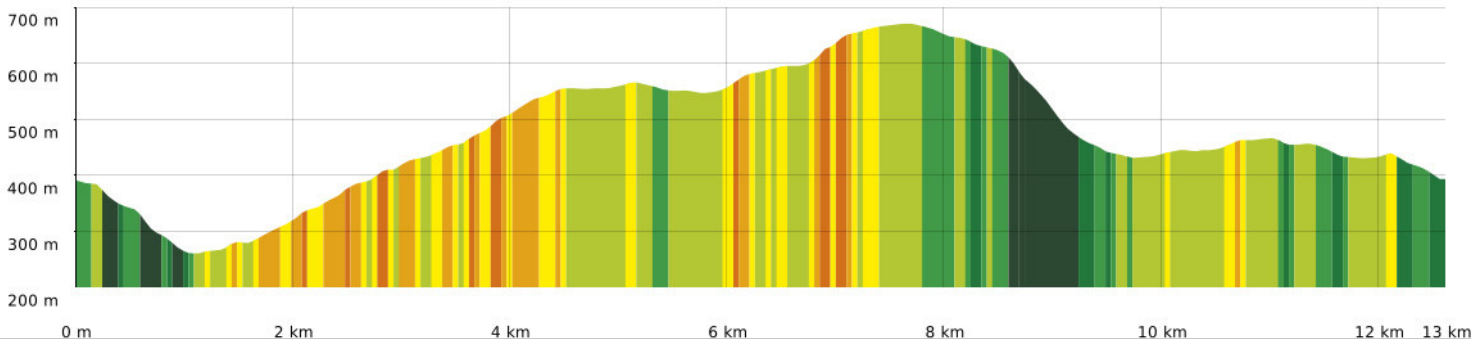

2022-04-07 Le Fraisse - omelette asperges

📏 12,7 km
📏 253 m
📏 671 m
📏 487 m
📏 484 m

02/04/2022 - Par jpfabre

🚶 A pied Difficulté: Facile en 4h 0min

🟠 ↘ > 15%
🟡 ↘ 15% - 10%
🟢 ↘ 10% - 5%
🟡 à plat
🟠 ↗ 5% - 10%
🟡 ↗ 10% - 15%
🟢 ↗ 15% - 30%
🔴 ↗ > 30%

2022-04-07 Le Fraisse - omelette asperges

📏 12.7 km
📏 253 m
📏 671 m
📏 487 m
📏 484 m

👤 A pied Difficulté: Facile en 4h 0min

02/04/2022 - Par jpfabre

2022-04-07 Le Fraisse - omelette asperges

📏 12.7 km
📏 253 m
📏 671 m
📏 487 m
📏 484 m

🚶 A pied
📌 Difficulté: Facile en 4h 0min

02/04/2022 - Par jpfabre