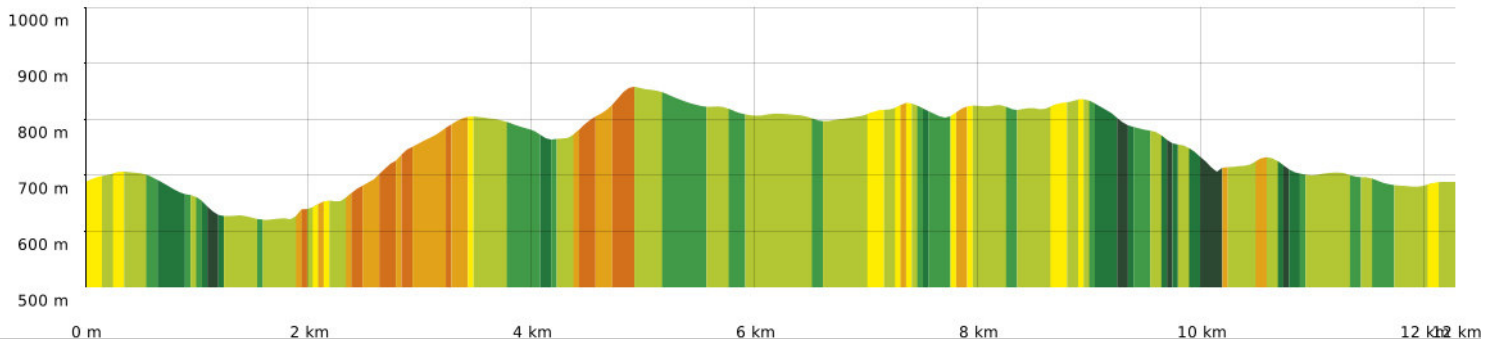

### Col de Madale -Rosis

◊ 12,3 km
↗ 615 m
↘ 864 m
↗ 420 m
↘ 419 m

10/09/2021 - Par jpfabre

GET IT ON Google Play

Download on the App Store

A pied Difficulté: Moyen en 4h 12min

■ ↘ > 15%
■ ↘ 15% - 10%
■ ↘ 10% - 5%
■ à plat
■ ↗ 5% - 10%
■ ↗ 10% - 15%
■ ↗ 15% - 30%
■ ↗ > 30%

### Col de Madale - Rosis

📏 12,3 km
🏔️ 615 m
🏔️ 864 m
📏 420 m
📏 419 m

🚶 A pied Difficulté: Moyen en 4h 12min

10/09/2021 - Par jpfabre

GET IT ON Google Play

© IGN France

### Col de Madale - Rosis

📏 12,3 km
🏔️ 615 m
🏔️ 864 m
📈 420 m
📉 419 m

🚶 A pied
⚔️ Difficulté: Moyen en 4h 12min

10/09/2021 - Par jpfabre

GET IT ON Google Play