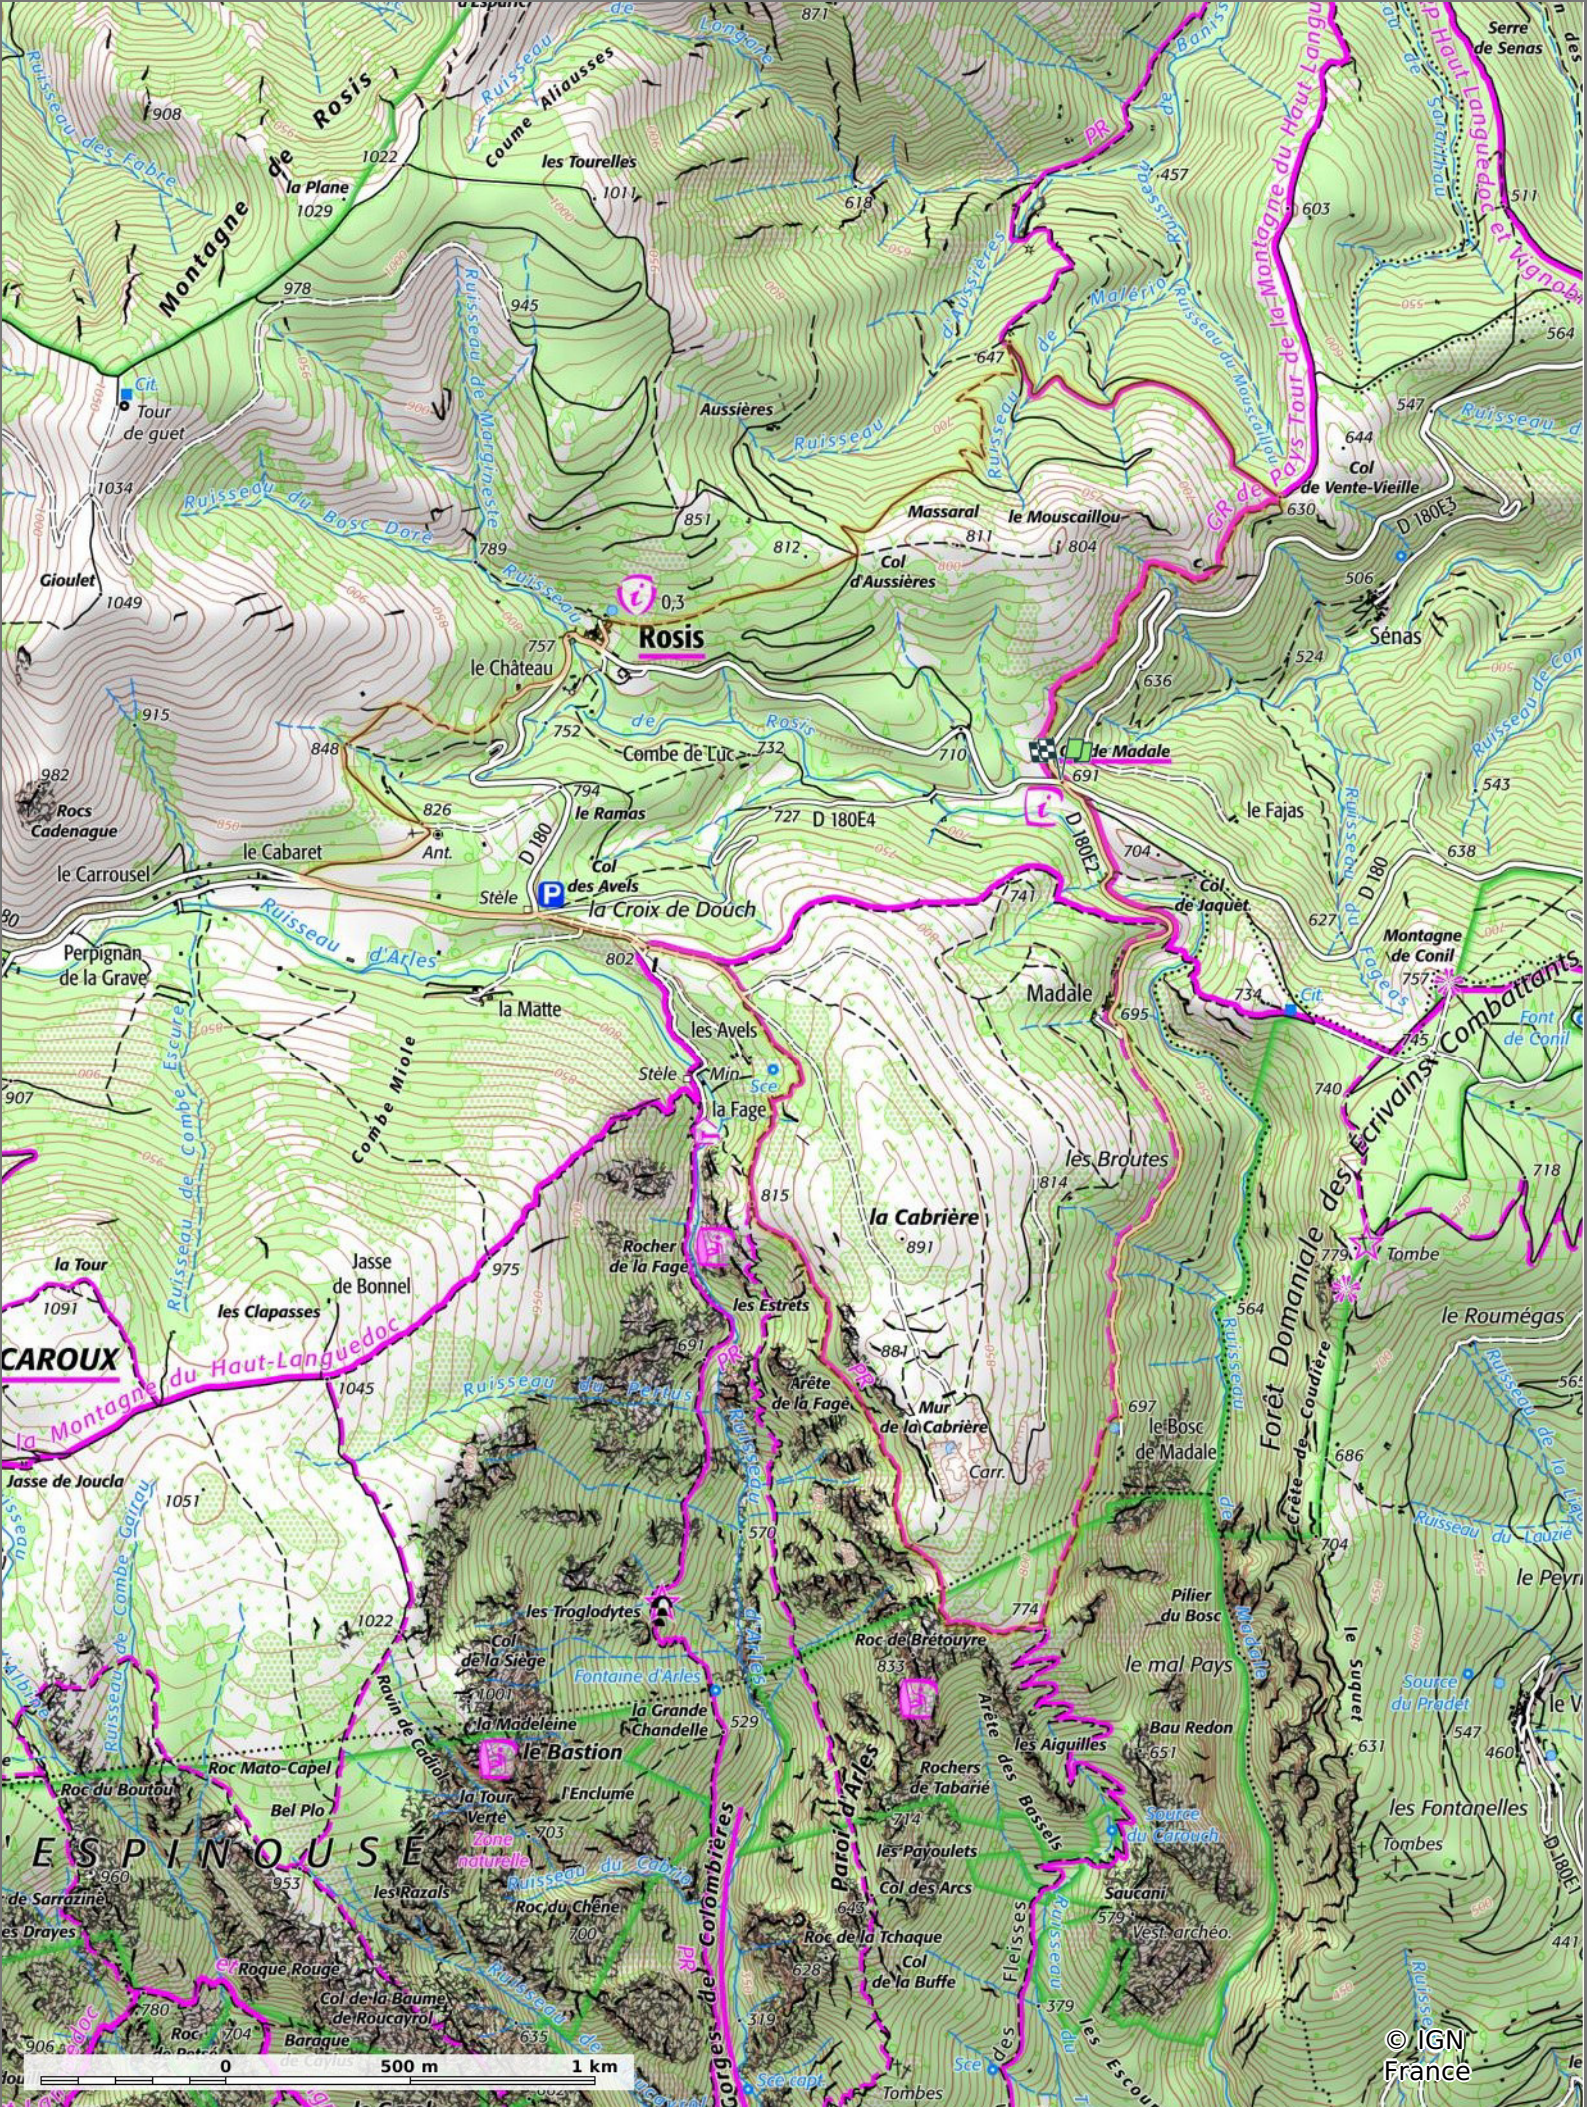

### Col de Madale -Rosis

◊ 12,3 km
↗ 615 m
↘ 864 m
↗ 420 m
↘ 419 m

10/09/2021 - Par jpfabre

GET IT ON Google Play

Download on the App Store

A pied Difficulté: Moyen en 4h 12min

■ ↘ > 15%
■ ↘ 15% - 10%
■ ↘ 10% - 5%
■ à plat
■ ↗ 5% - 10%
■ ↗ 10% - 15%
■ ↗ 15% - 30%
■ ↗ > 30%

### Col de Madale - Rosis

📏 12,3 km
🏔️ 615 m
🏔️ 864 m
📏 420 m
📏 419 m

🚶 A pied Difficulté: Moyen en 4h 12min

10/09/2021 - Par jpfabre

GET IT ON Google Play

© IGN France

### Col de Madale - Rosis

📏 12,3 km
🏔️ 615 m
🏔️ 864 m
📈 420 m
📉 419 m

🚶 A pied
⚔️ Difficulté: Moyen en 4h 12min

10/09/2021 - Par jpfabre

GET IT ON Google Play