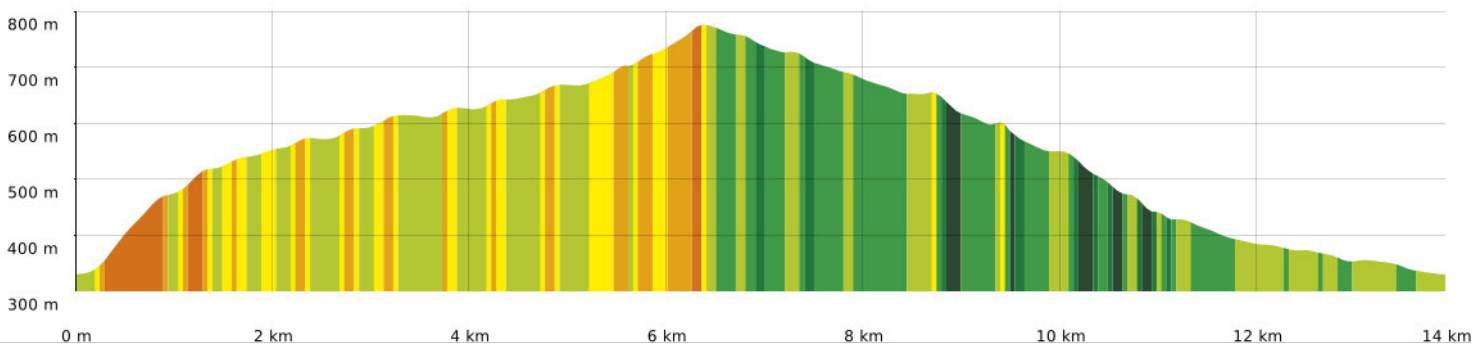

Camplong - jasse d'Azin

◊ 14 km ⚡ 327 m ⚡ 781 m ⚡ 493 m ⚡ 492 m

24/06/2021 - Par jpfabre

🚶 Marche Difficulté: Moyen en 4h 18min 🚶 A pied Difficulté: Moyen en 4h 40min

▬ ↑ > 15%
 ▬ ↑ 15% - 10%
 ▬ ↑ 10% - 5%
 ▬ à plat
 ▬ ↓ 5% - 10%
 ▬ ↓ 10% - 15%
 ▬ ↓ 15% - 30%
 ▬ ↓ > 30%

Camplong -jasse d'Azin

◊ 14 km
↗ 327 m
↖ 781 m
↘ 493 m
↙ 492 m

24/06/2021 - Par jpfabre

👤 Marche Difficulté: Moyen en 4h 18min
 👤 A pied Difficulté: Moyen en 4h 40min

Camplong -jasse d'Azin

◊ 14 km
↗ 327 m
↖ 781 m
↗ 493 m
↘ 492 m

🚶 Marche
Difficulté: Moyen en 4h 18min
👣 A pied
Difficulté: Moyen en 4h 40min

24/06/2021 - Par jpfabre