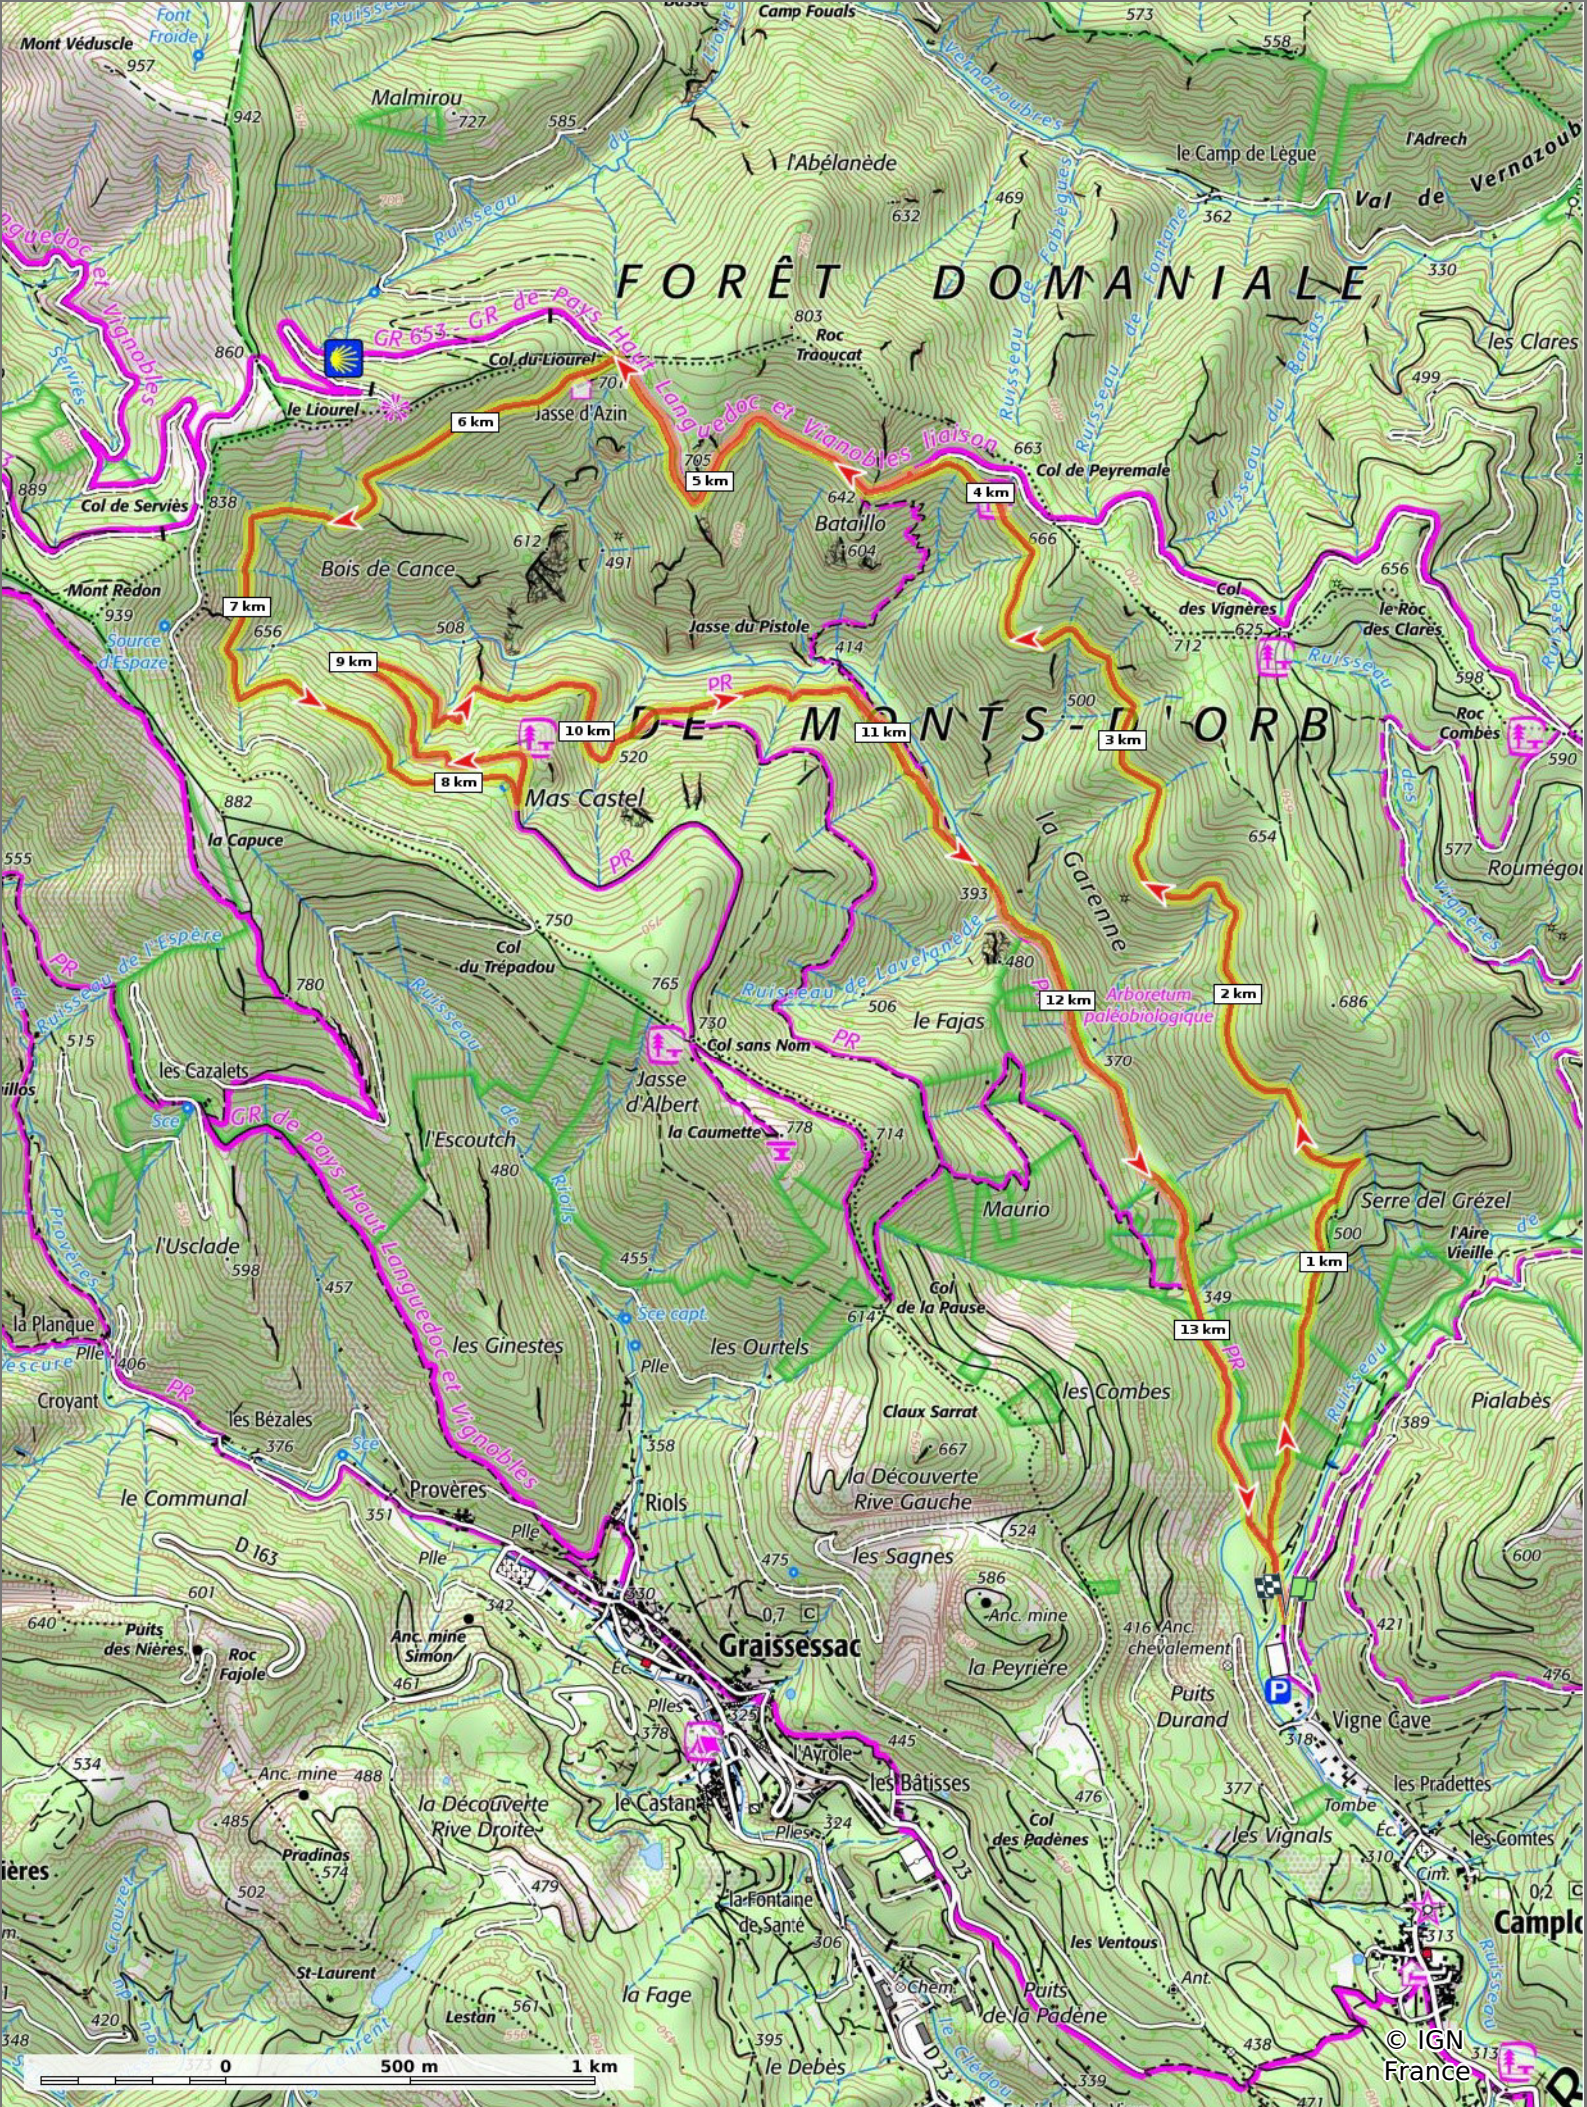

Camplong - jasse d'Azin

◊ 14 km ⚡ 327 m ⚡ 781 m ⚡ 493 m ⚡ 492 m

24/06/2021 - Par jpfabre

🚶 Marche Difficulté: Moyen en 4h 18min 🚶 A pied Difficulté: Moyen en 4h 40min

▬ ↑ > 15%
 ▬ ↑ 15% - 10%
 ▬ ↑ 10% - 5%
 ▬ à plat
 ▬ ↓ 5% - 10%
 ▬ ↓ 10% - 15%
 ▬ ↓ 15% - 30%
 ▬ ↓ > 30%

Camplong -jasse d'Azin

◊ 14 km
↗ 327 m
↖ 781 m
↘ 493 m
↙ 492 m

24/06/2021 - Par jpfabre

👤 Marche Difficulté: Moyen en 4h 18min
 👤 A pied Difficulté: Moyen en 4h 40min

Camplong -jasse d'Azin

◊ 14 km
↗ 327 m
↖ 781 m
↗ 493 m
↘ 492 m

🚶 Marche
Difficulté: Moyen en 4h 18min
👣 A pied
Difficulté: Moyen en 4h 40min

24/06/2021 - Par jpfabre