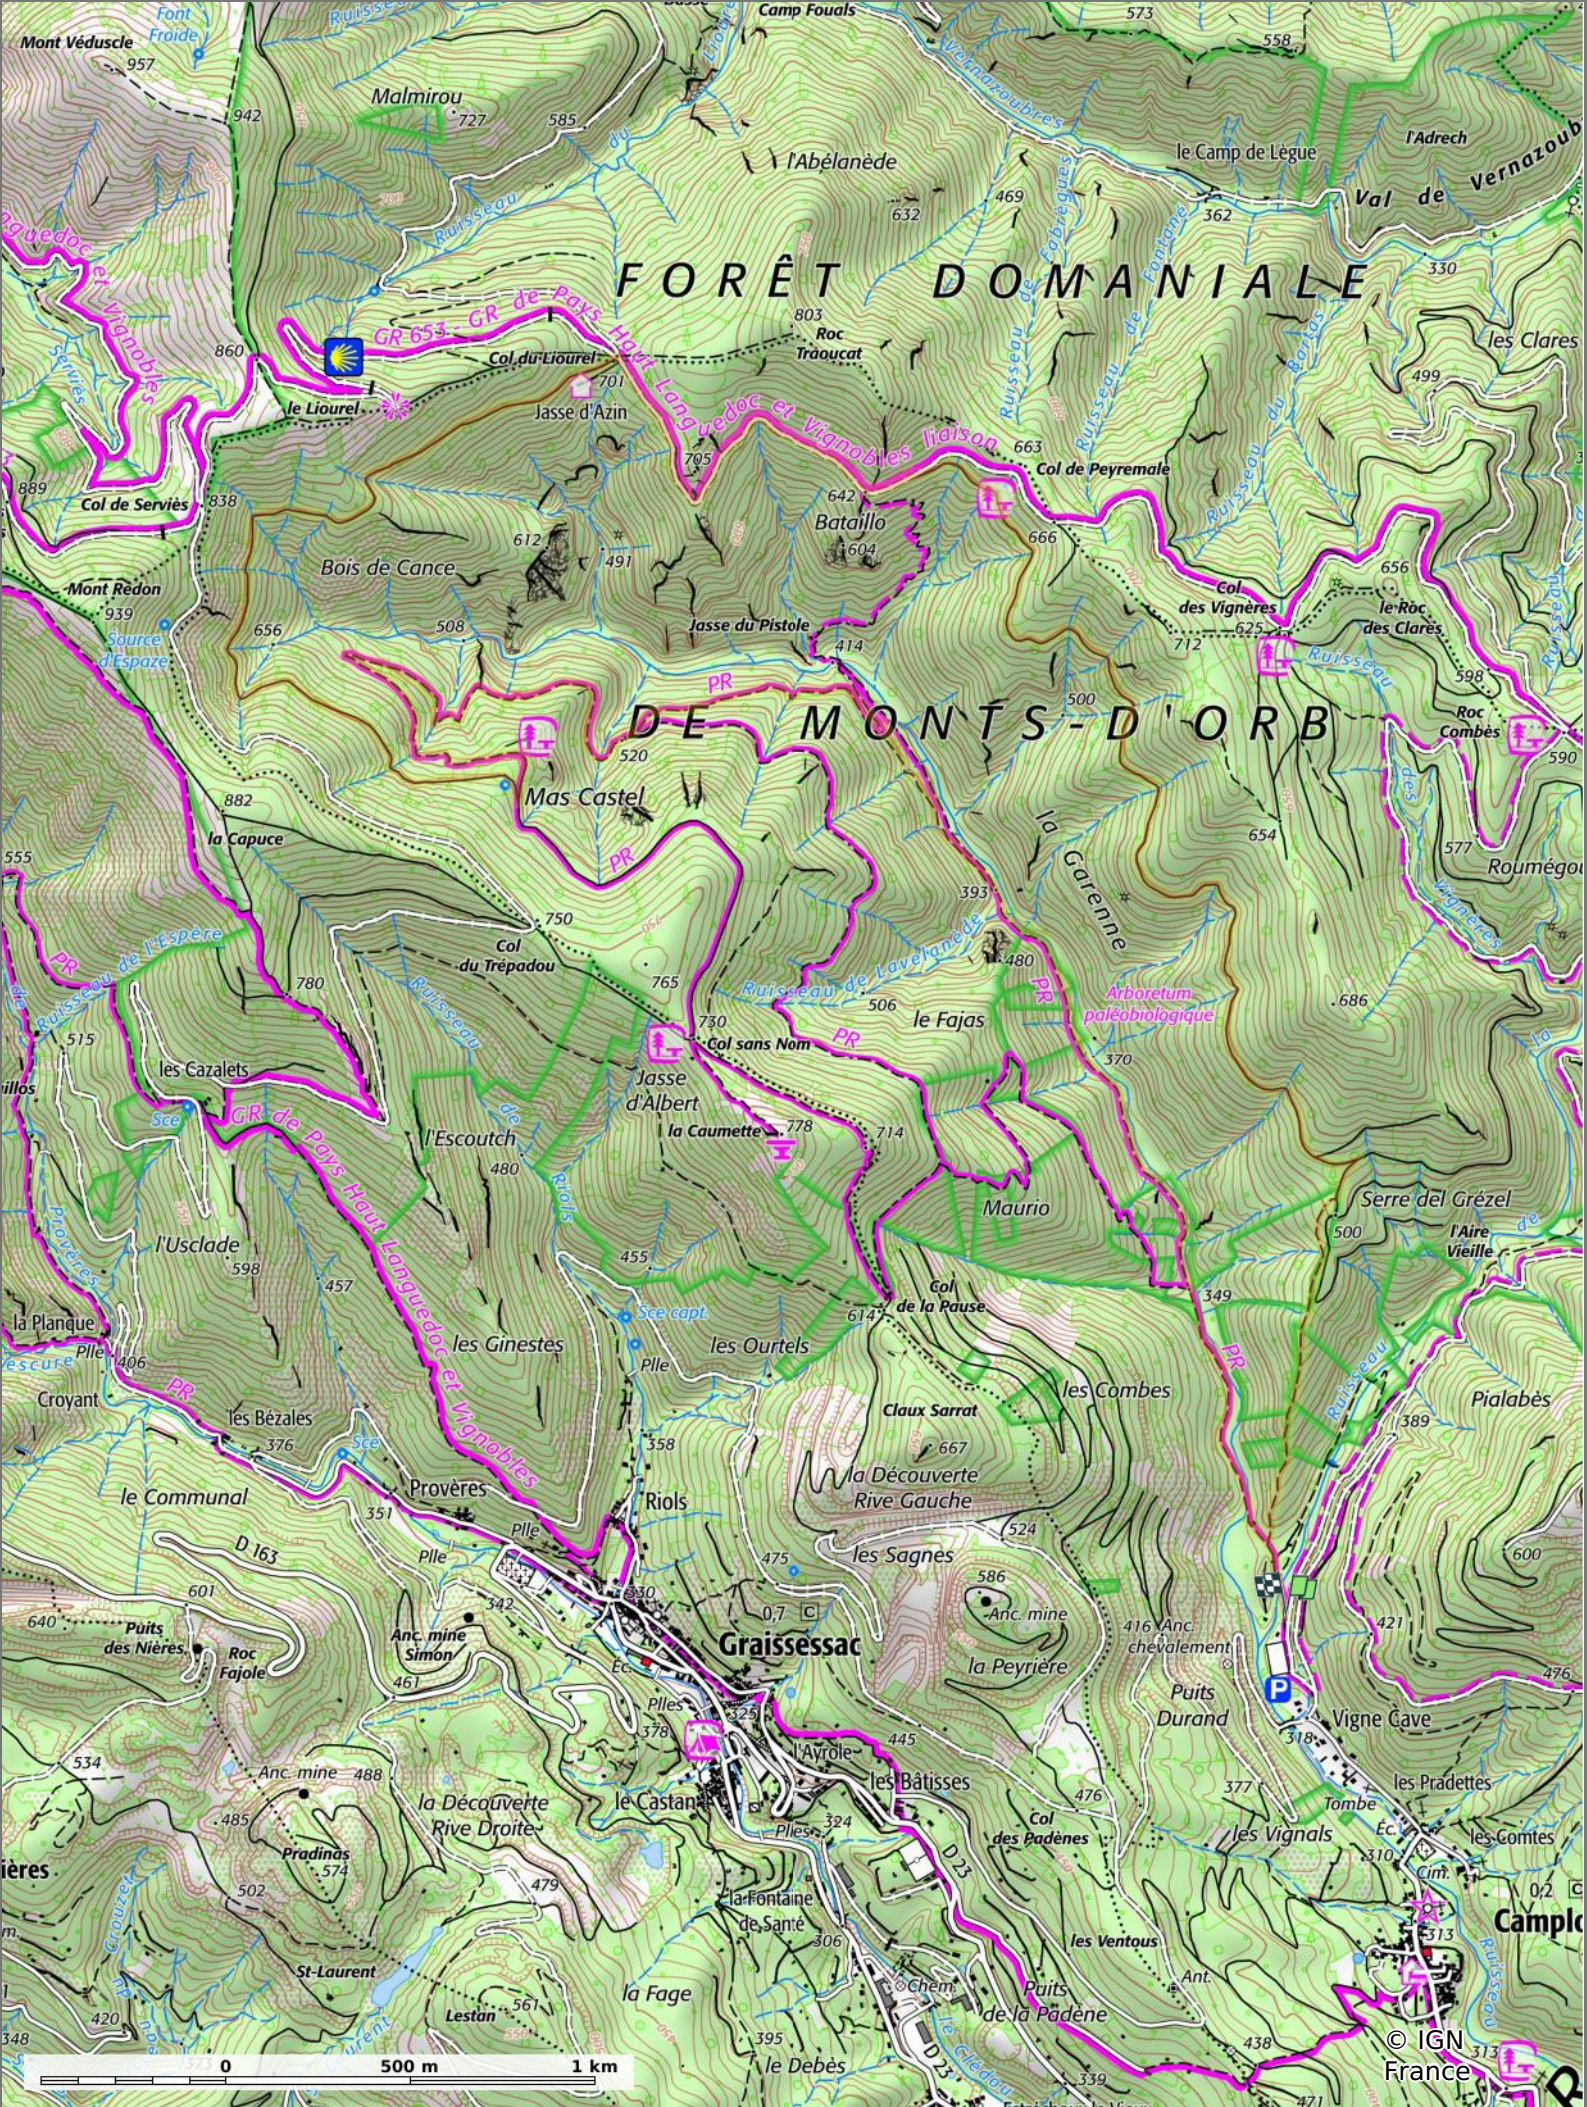

Camplong - jasse d'Azin

◊ 14 km ⚡ 327 m ⚡ 781 m ⚡ 493 m ⚡ 492 m

24/06/2021 - Par jpfabre

🚶 Marche Difficulté: Moyen en 4h 18min 🚶 A pied Difficulté: Moyen en 4h 40min

▬ ↑ > 15%
 ▬ ↑ 15% - 10%
 ▬ ↑ 10% - 5%
 ▬ à plat
 ▬ ↓ 5% - 10%
 ▬ ↓ 10% - 15%
 ▬ ↓ 15% - 30%
 ▬ ↓ > 30%

Camplong -jasse d'Azin

◊ 14 km
↗ 327 m
↖ 781 m
↘ 493 m
↙ 492 m

24/06/2021 - Par jpfabre

👤 Marche Difficulté: Moyen en 4h 18min
 👤 A pied Difficulté: Moyen en 4h 40min

Camplong -jasse d'Azin

◊ 14 km
↗ 327 m
↖ 781 m
↗ 493 m
↘ 492 m

🚶 Marche
Difficulté: Moyen en 4h 18min
👣 A pied
Difficulté: Moyen en 4h 40min

24/06/2021 - Par jpfabre