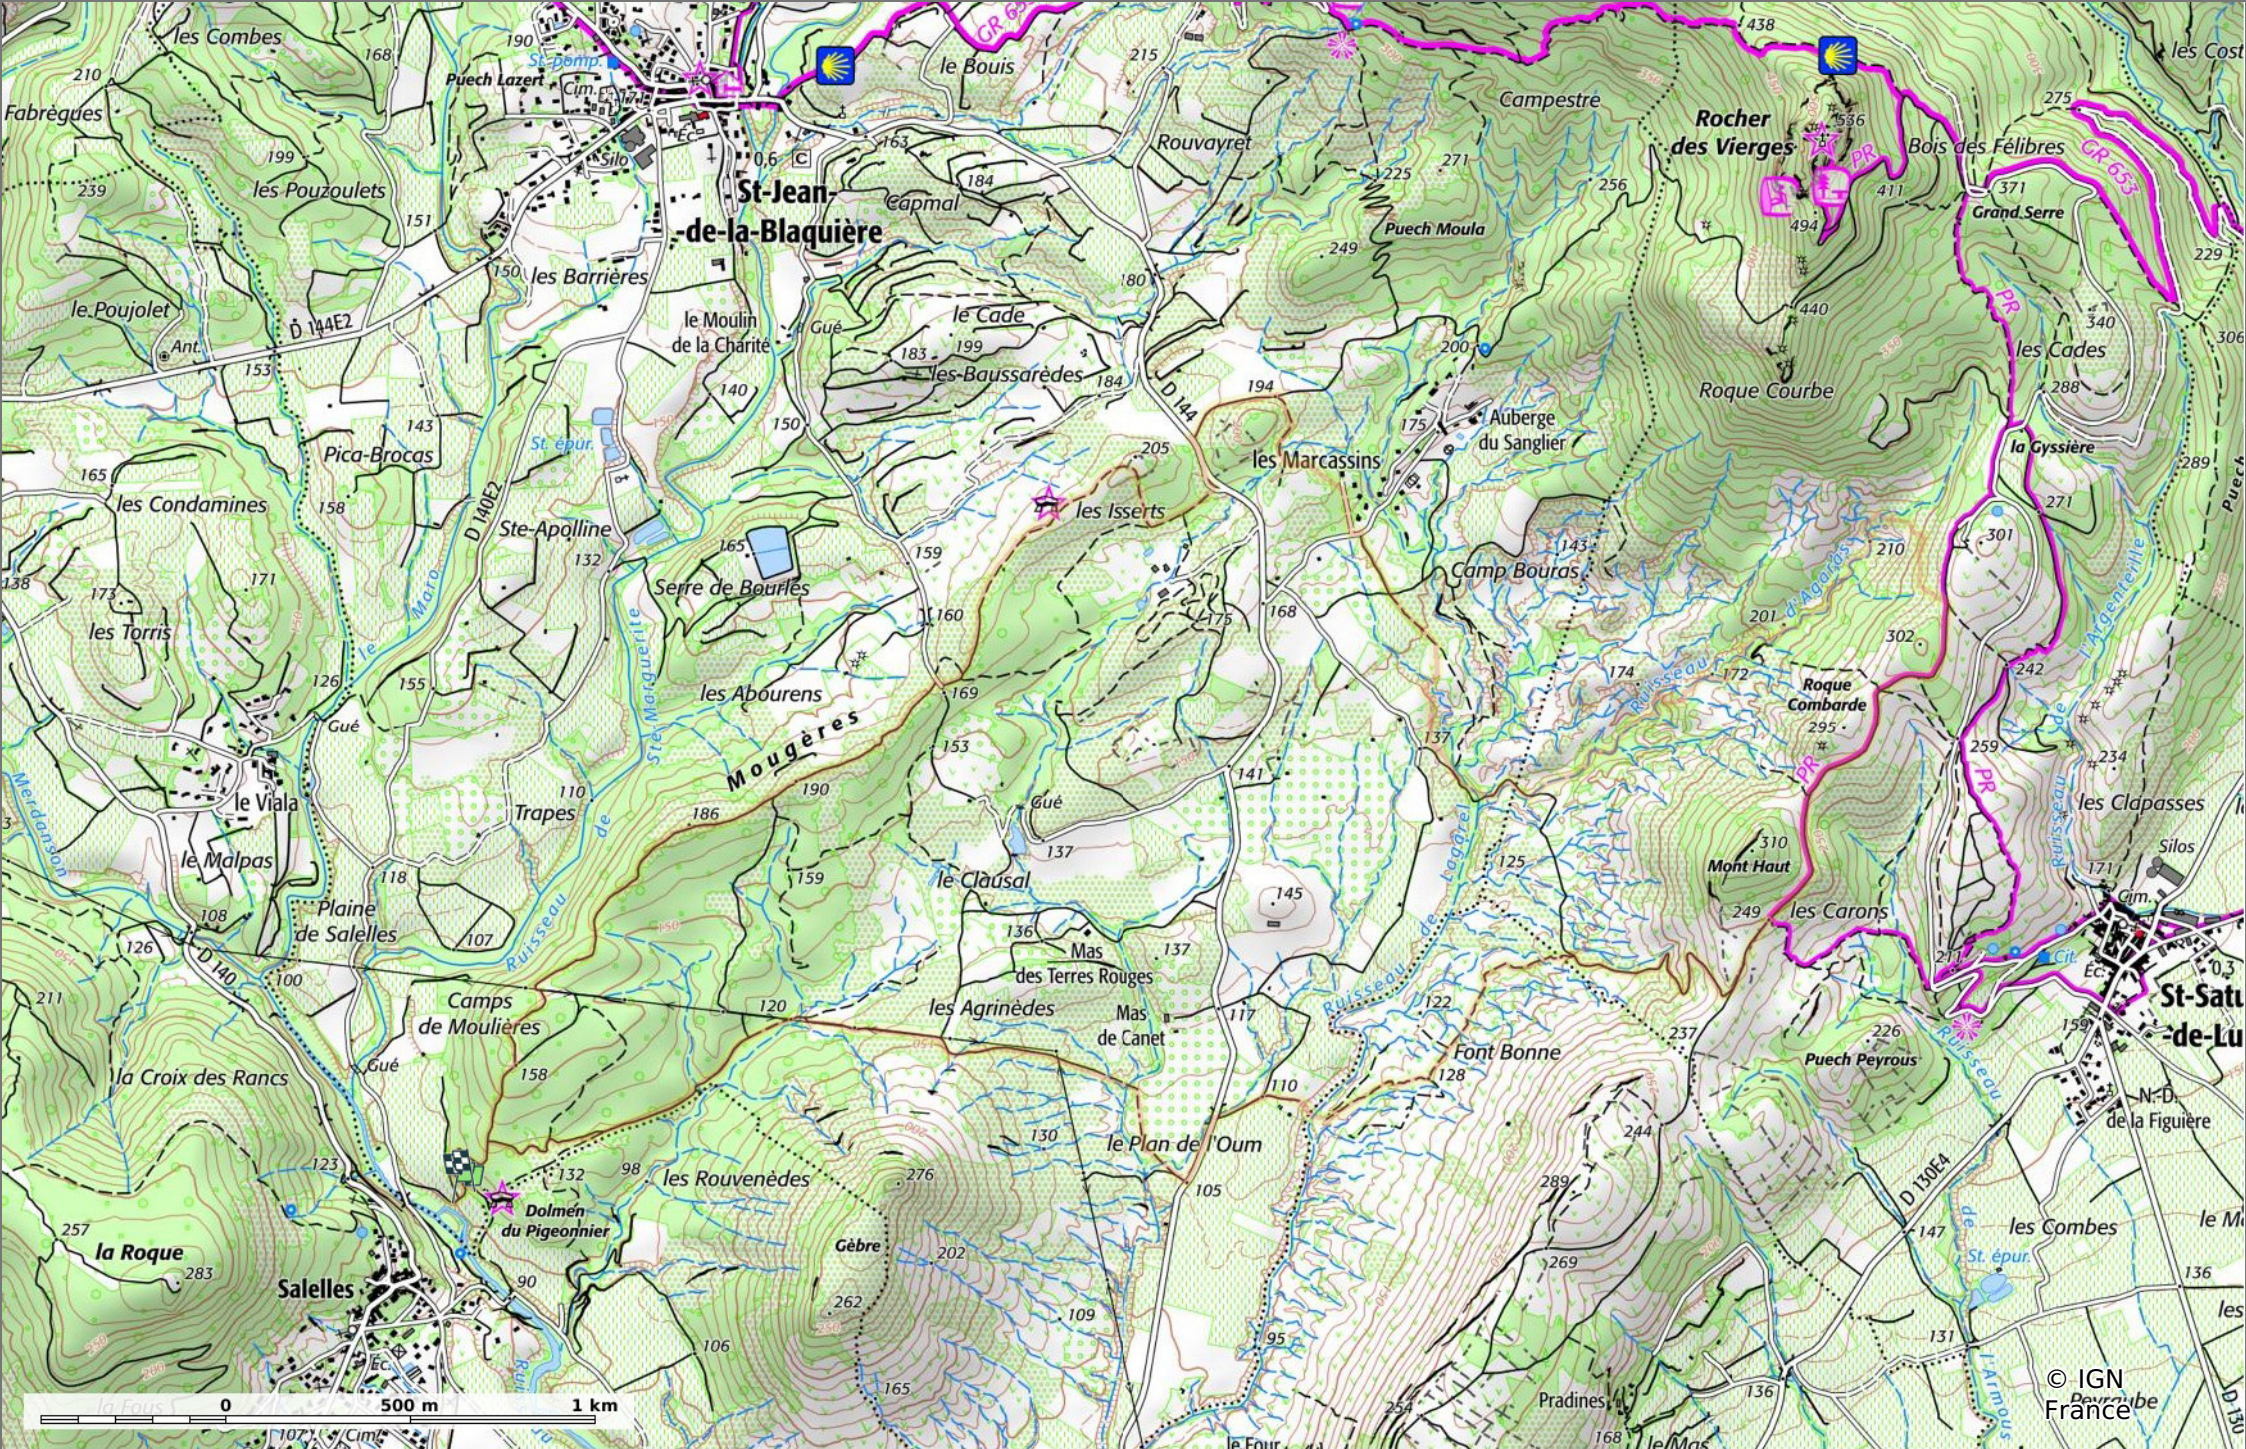

2023-10-26 Salelles - Roque Combarde

📏 13,7 km
📏 100 m
📏 293 m
📏 377 m
📏 371 m

22/10/2023 - Par jpfabre

🚶 A pied Difficulté: Moyen en 4h 15min

🟠 ↗ > 15%
🟡 ↘ 15% - 10%
🟢 ↘ 10% - 5%
🟢 à plat
🟡 ↗ 5% - 10%
🟠 ↗ 10% - 15%
🟡 ↗ 15% - 30%
🔴 ↗ > 30%

2023-10-26 Salelles - Roque Combarde

📏 13,7 km
📏 100 m
📏 293 m
📏 377 m
📏 371 m

🚶 A pied
⚡ Difficulté: Moyen
🕒 en 4h 15min

22/10/2023 - Par jpfabre

GET IT ON Google Play

2023-10-26 Salelles - Roque Combarde

📏 13,7 km
📏 100 m
📏 293 m
📏 377 m
📏 371 m

🚶 A pied
⏱ Difficulté: Moyen en 4h 15min

22/10/2023 - Par jpfabre