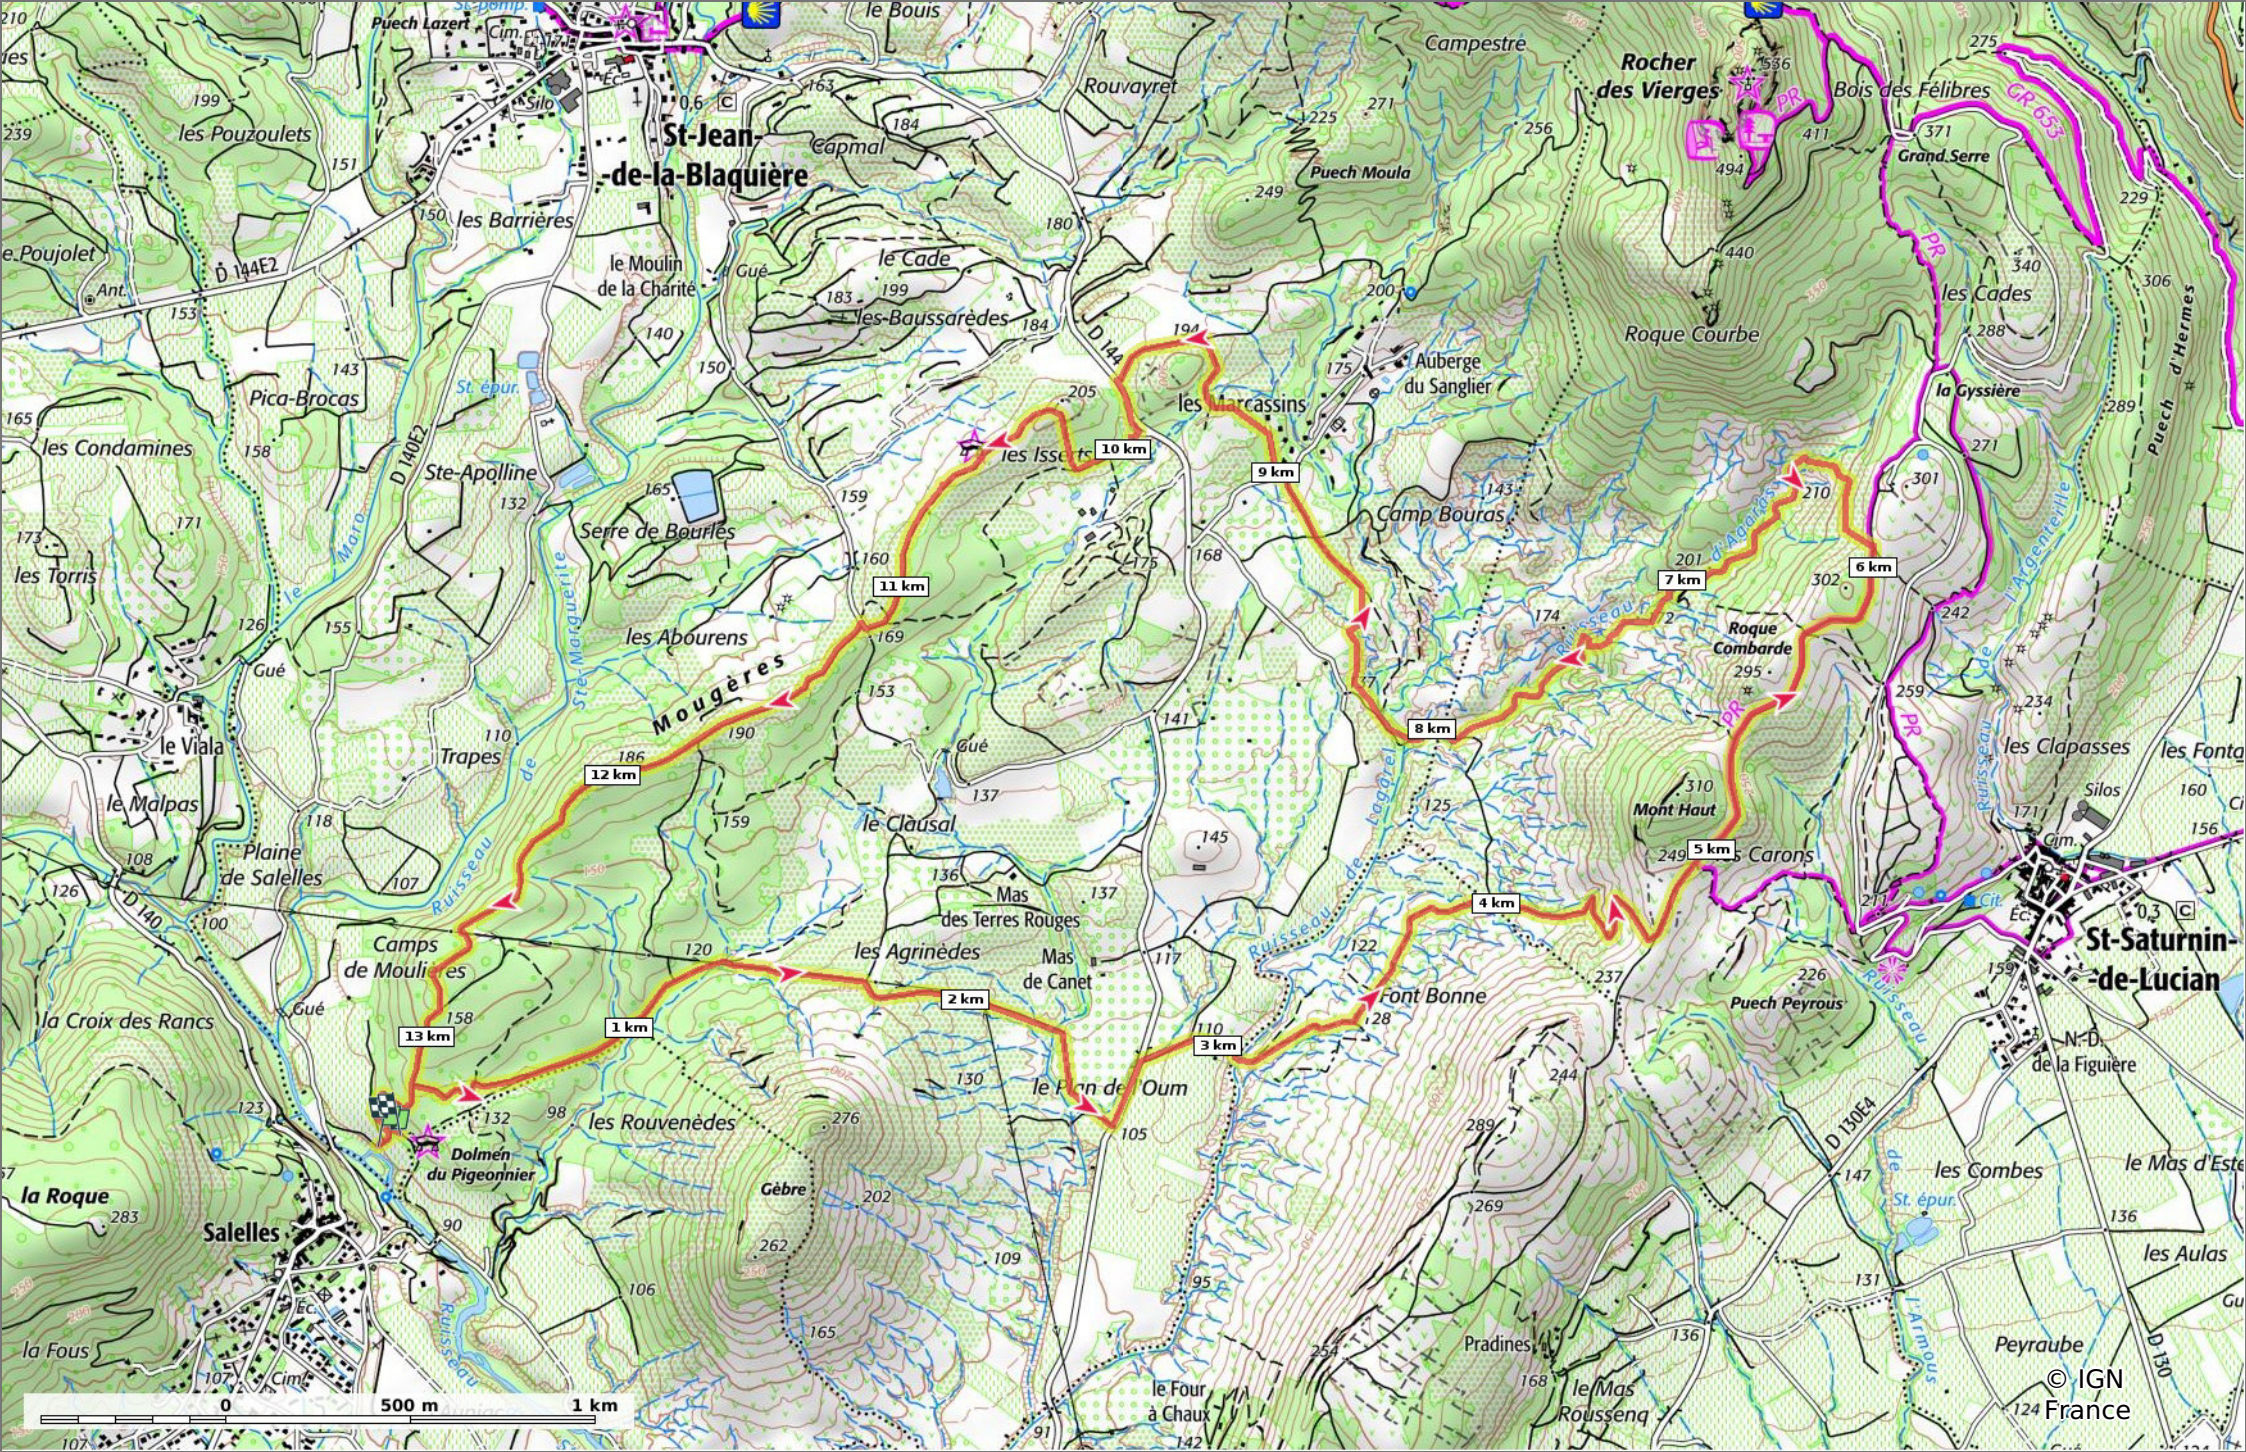

2023-10-26 Salelles - Roque Combarde

📏 13,7 km
📏 100 m
📏 293 m
📏 377 m
📏 371 m

22/10/2023 - Par jpfabre

🚶 A pied Difficulté: Moyen en 4h 15min

🟠 ↗ > 15%
🟡 ↘ 15% - 10%
🟢 ↘ 10% - 5%
🟢 à plat
🟡 ↗ 5% - 10%
🟠 ↗ 10% - 15%
🟡 ↗ 15% - 30%
🔴 ↗ > 30%

2023-10-26 Salelles - Roque Combarde

📏 13,7 km
📏 100 m
📏 293 m
📏 377 m
📏 371 m

🚶 A pied
⚡ Difficulté: Moyen
🕒 en 4h 15min

22/10/2023 - Par jpfabre

GET IT ON Google Play

2023-10-26 Salelles - Roque Combarde

📏 13,7 km
📏 100 m
📏 293 m
📏 377 m
📏 371 m

🚶 A pied
⏱ Difficulté: Moyen en 4h 15min

22/10/2023 - Par jpfabre