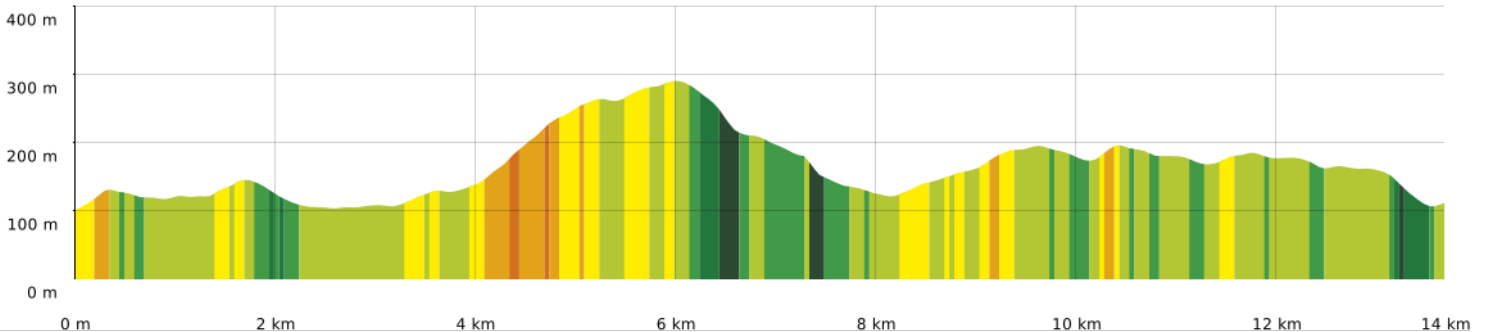

2023-10-26 Salelles - Roque Combarde

📏 13,7 km
📏 100 m
📏 293 m
📏 377 m
📏 371 m

22/10/2023 - Par jpfabre

🚶 A pied Difficulté: Moyen en 4h 15min

🟠 ↗ > 15%
🟡 ↘ 15% - 10%
🟢 ↘ 10% - 5%
🟢 à plat
🟡 ↗ 5% - 10%
🟠 ↗ 10% - 15%
🟡 ↗ 15% - 30%
🔴 ↗ > 30%

2023-10-26 Salelles - Roque Combarde

📏 13,7 km
📏 100 m
📏 293 m
📏 377 m
📏 371 m

🚶 A pied
⚡ Difficulté: Moyen
🕒 en 4h 15min

22/10/2023 - Par jpfabre

GET IT ON Google Play

2023-10-26 Salelles - Roque Combarde

📏 13,7 km
📏 100 m
📏 293 m
📏 377 m
📏 371 m

🚶 A pied
⏱ Difficulté: Moyen en 4h 15min

22/10/2023 - Par jpfabre