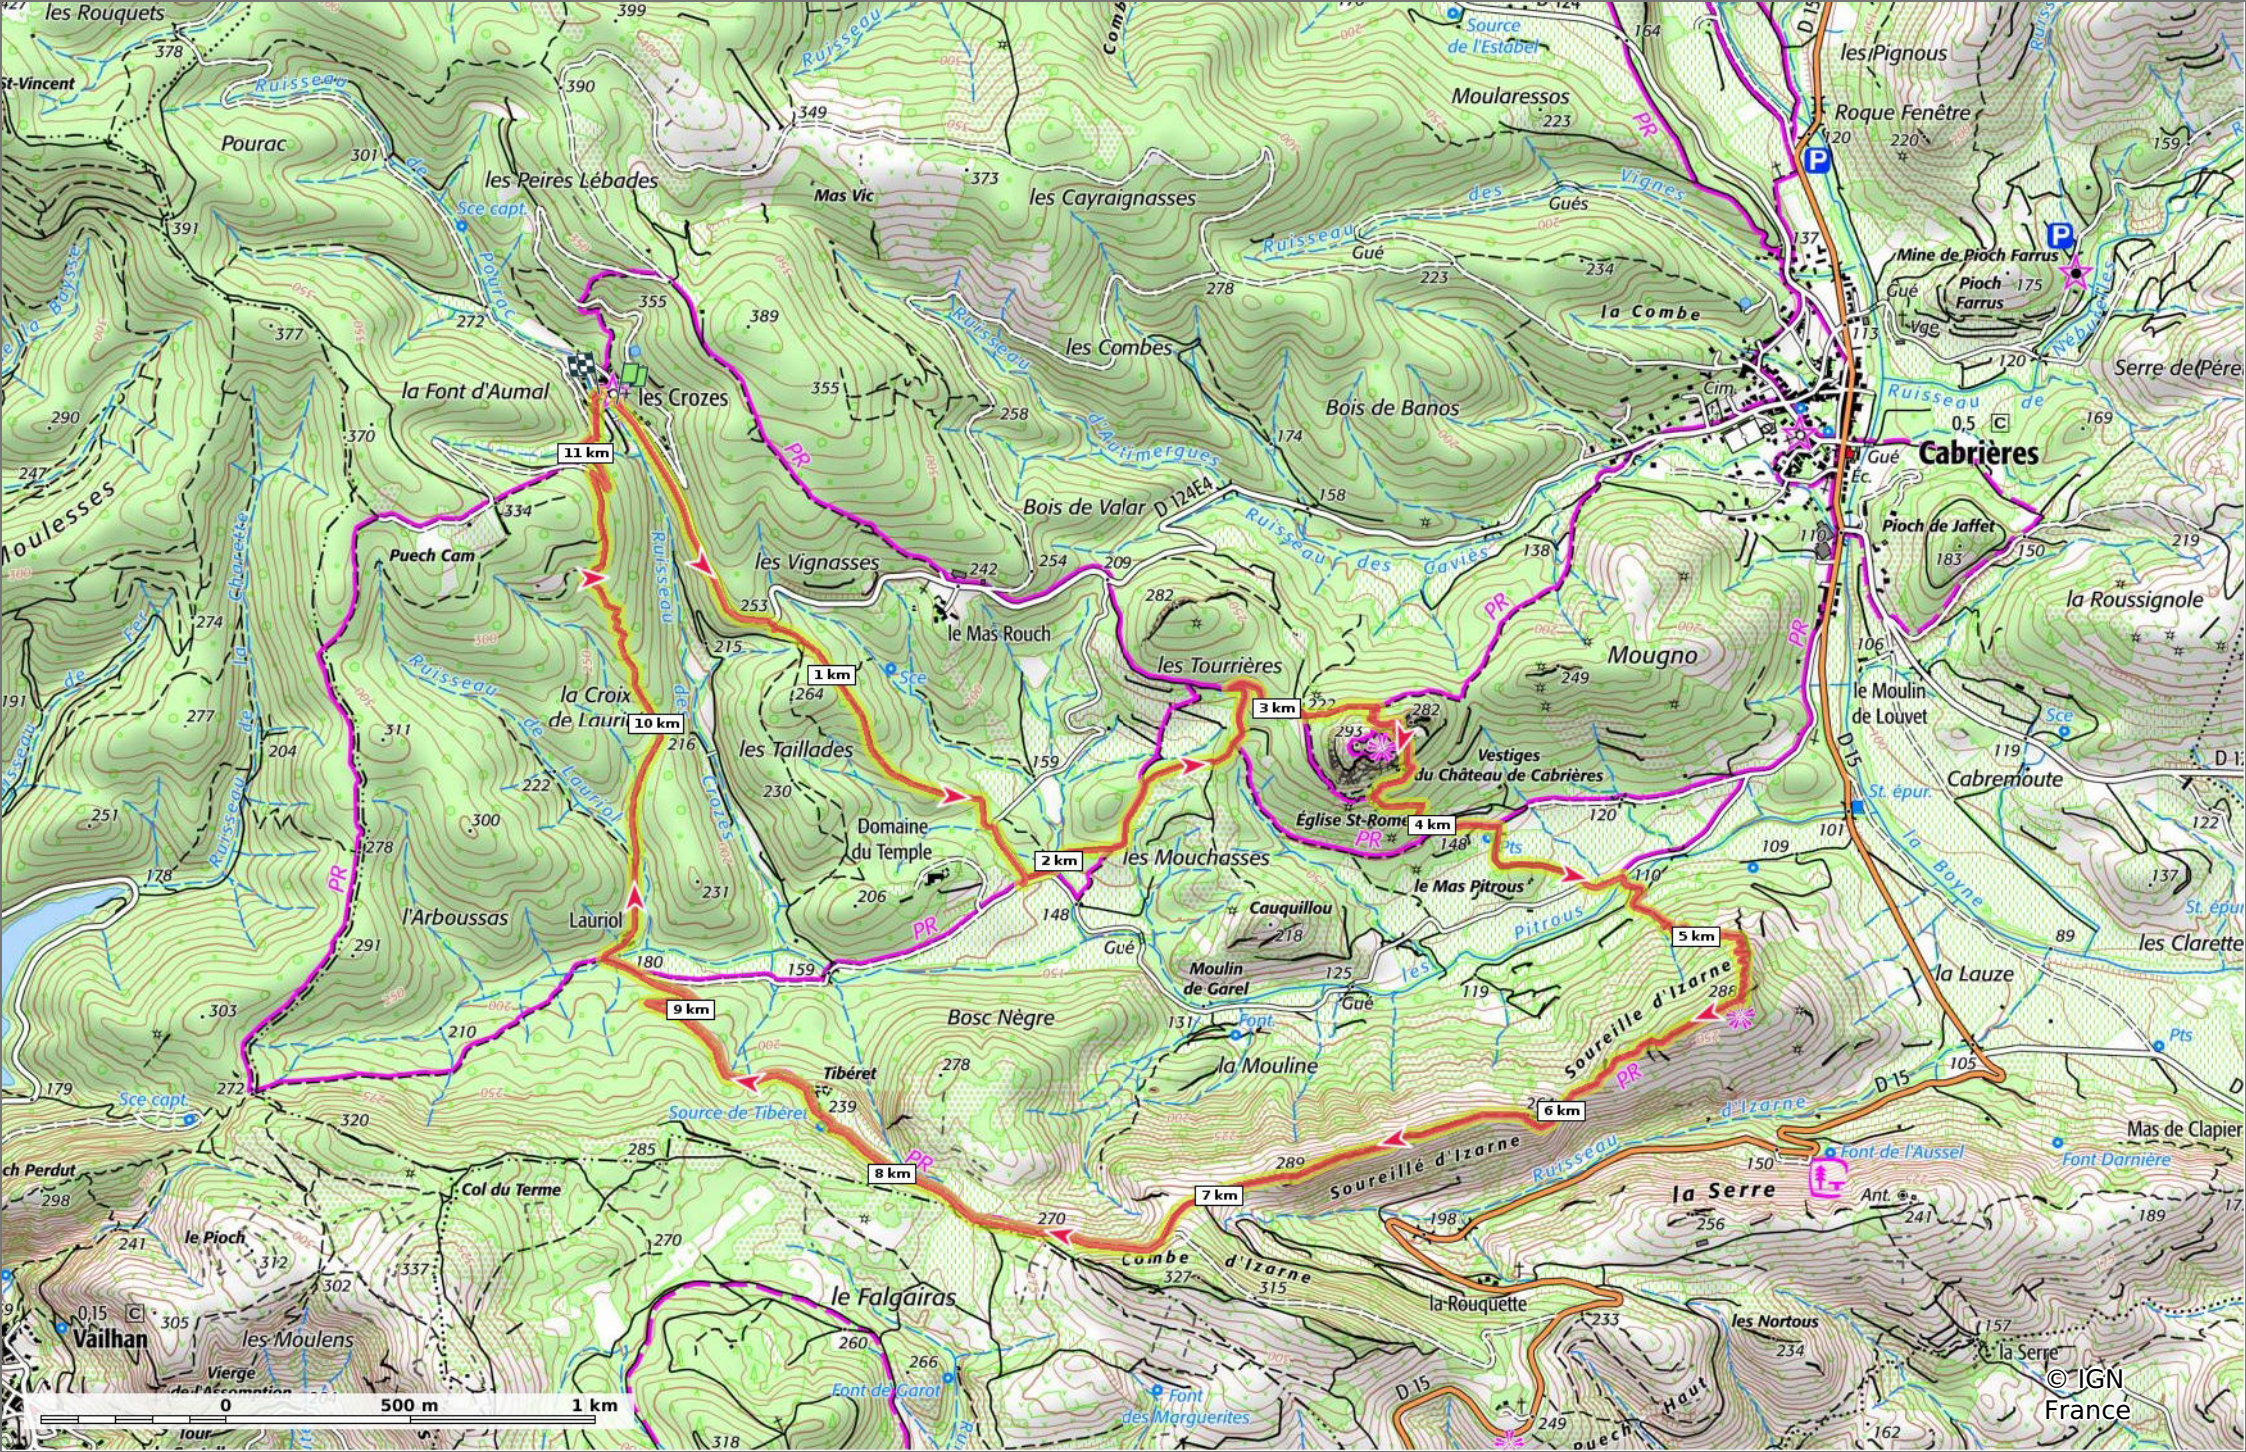

### 2023-04-30 Les Crozes - Soureille d'Izarne

📏 11,4 km
🏔️ 109 m
📏 306 m
📏 461 m
📏 456 m

27/04/2023 - Par jpfabre

🚶 A pied Difficulté: Moyen en 3h 59min

🟠 ↕ > 15%
🟡 ↕ 15% - 10%
🟢 ↕ 10% - 5%
🟤 à plat
🟡 ↕ 5% - 10%
🟠 ↕ 10% - 15%
🟢 ↕ 15% - 30%
🔴 ↕ > 30%

**2023-04-30 Les Crozes - Soureille d'Izarne**

📏 11.4 km
📏 109 m
📏 306 m
📏 461 m
📏 456 m

👤 A pied Difficulté: Moyen en 3h 59min

27/04/2023 - Par jpfabre

© IGN France

**2023-04-30 Les Crozes - Soureille d'Izarne**

📏 11,4 km
📏 109 m
📏 306 m
📏 461 m
📏 456 m

👤 A pied Difficulté: Moyen en 3h 59min

27/04/2023 - Par jpfabre

GET IT ON Google Play