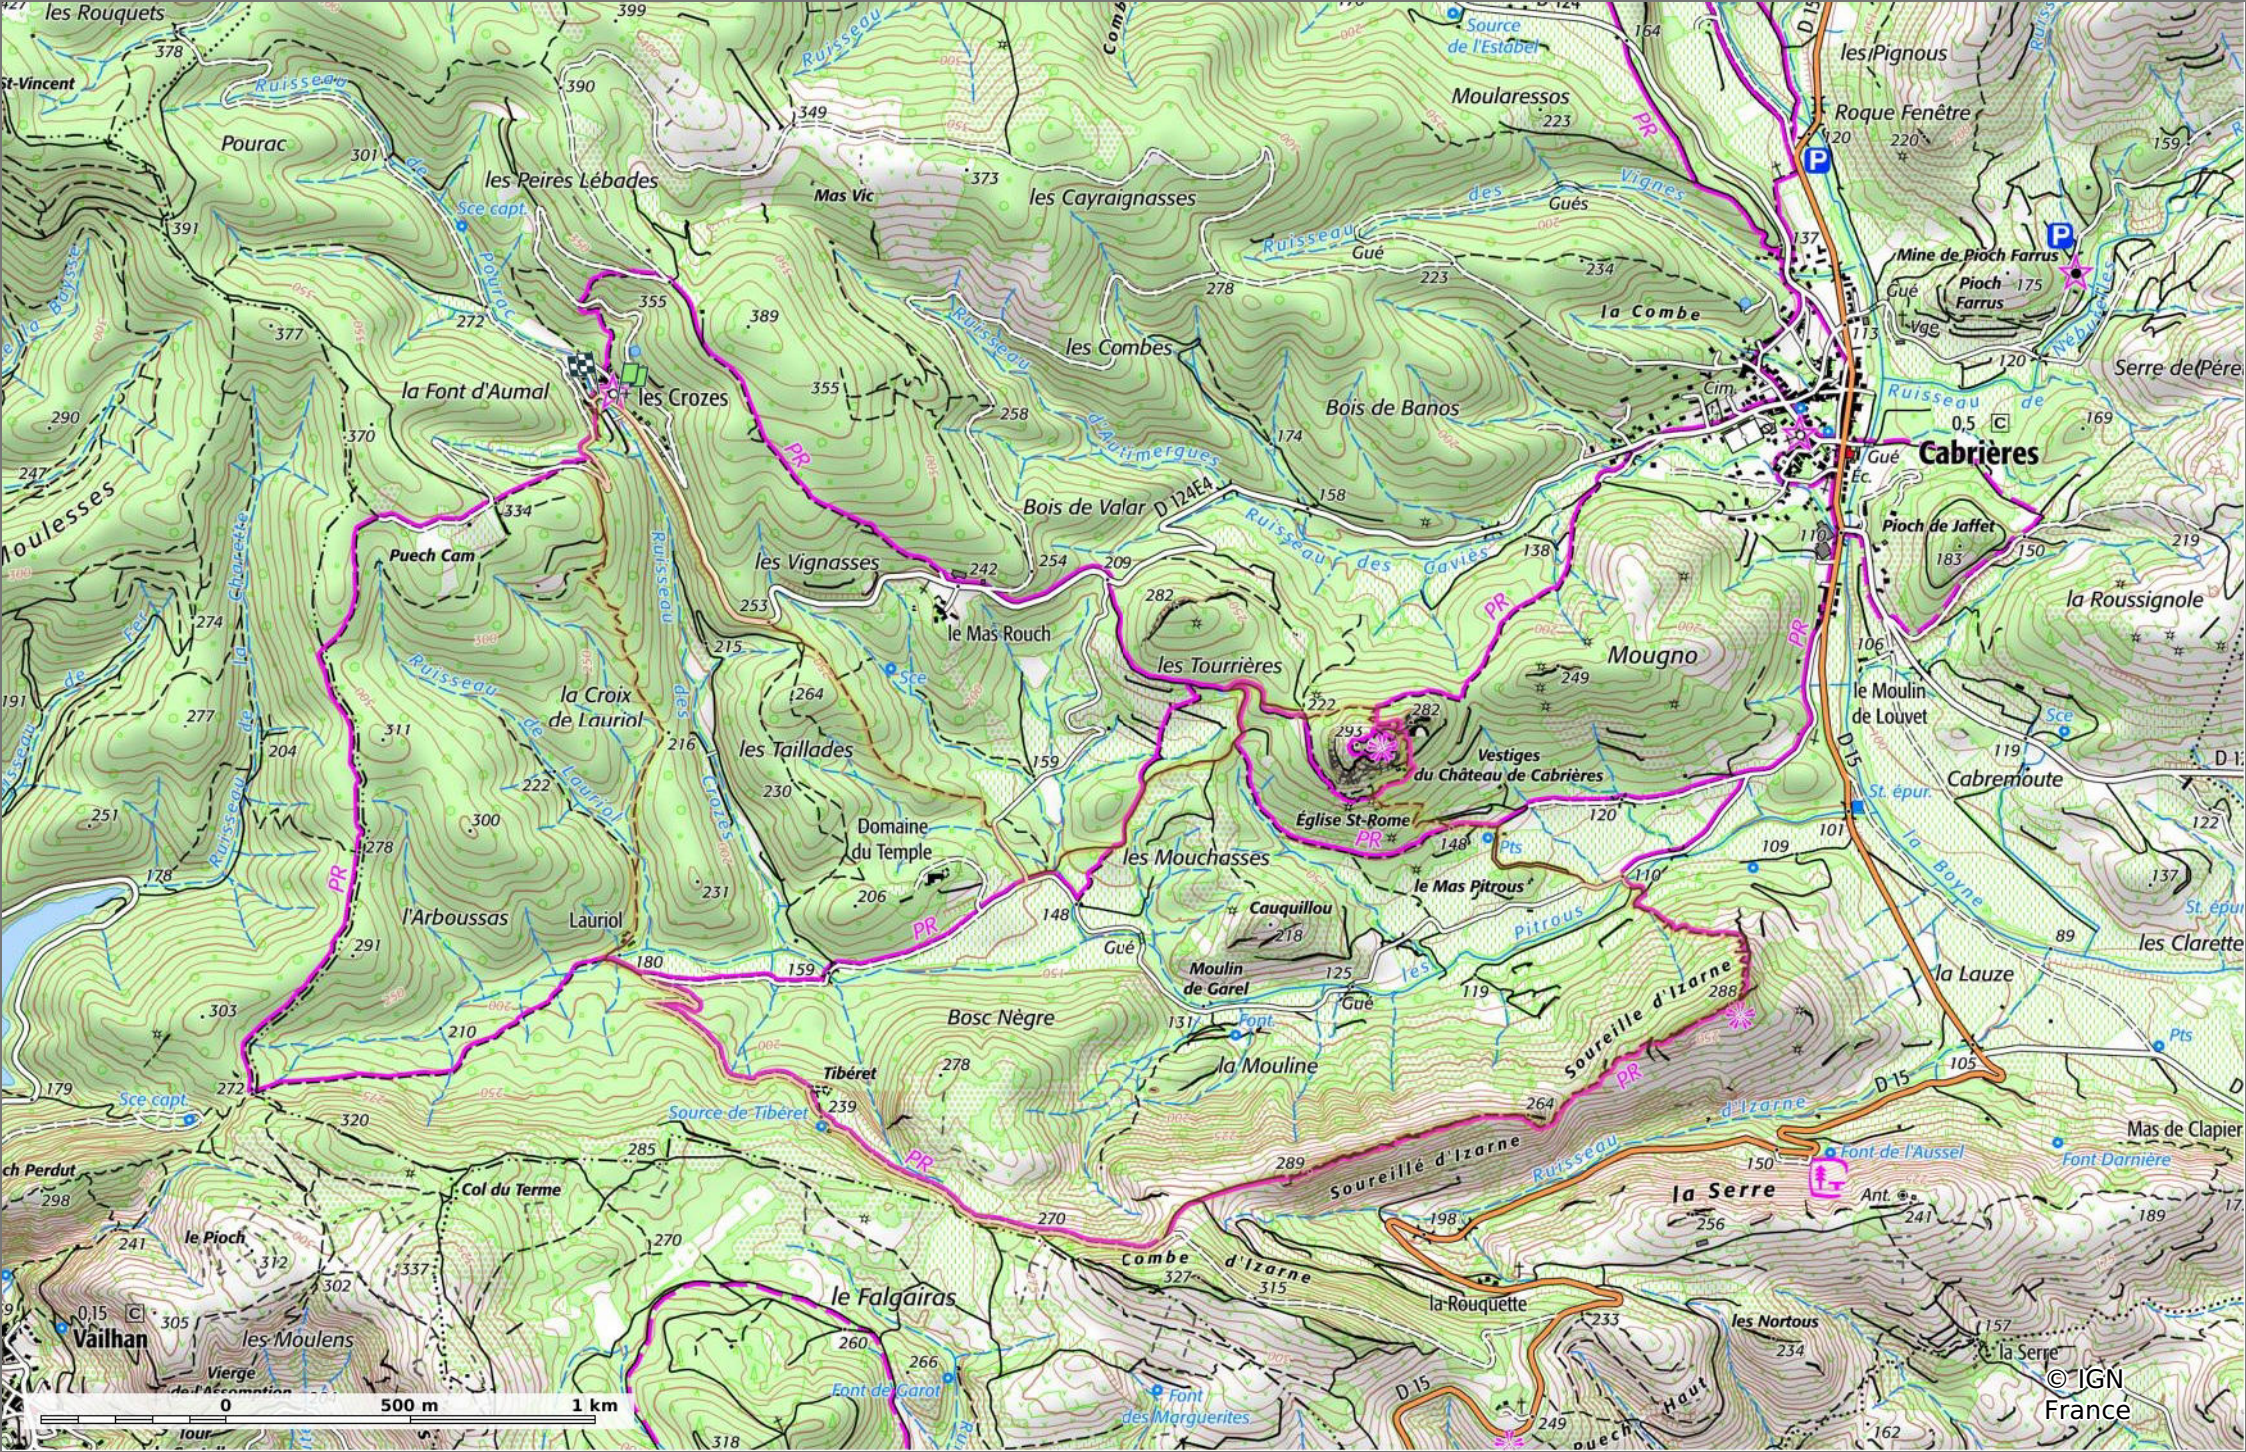

### 2023-04-30 Les Crozes - Soureille d'Izarne

📏 11,4 km
🏔️ 109 m
📏 306 m
📏 461 m
📏 456 m

27/04/2023 - Par jpfabre

🚶 A pied Difficulté: Moyen en 3h 59min

🟠 ↕ > 15%
🟡 ↕ 15% - 10%
🟢 ↕ 10% - 5%
🟤 à plat
🟡 ↕ 5% - 10%
🟠 ↕ 10% - 15%
🟢 ↕ 15% - 30%
🔴 ↕ > 30%

**2023-04-30 Les Crozes - Soureille d'Izarne**

📏 11.4 km
📏 109 m
📏 306 m
📏 461 m
📏 456 m

👤 A pied Difficulté: Moyen en 3h 59min

27/04/2023 - Par jpfabre

© IGN France

**2023-04-30 Les Crozes - Soureille d'Izarne**

📏 11,4 km
📏 109 m
📏 306 m
📏 461 m
📏 456 m

👤 A pied Difficulté: Moyen en 3h 59min

27/04/2023 - Par jpfabre

GET IT ON Google Play