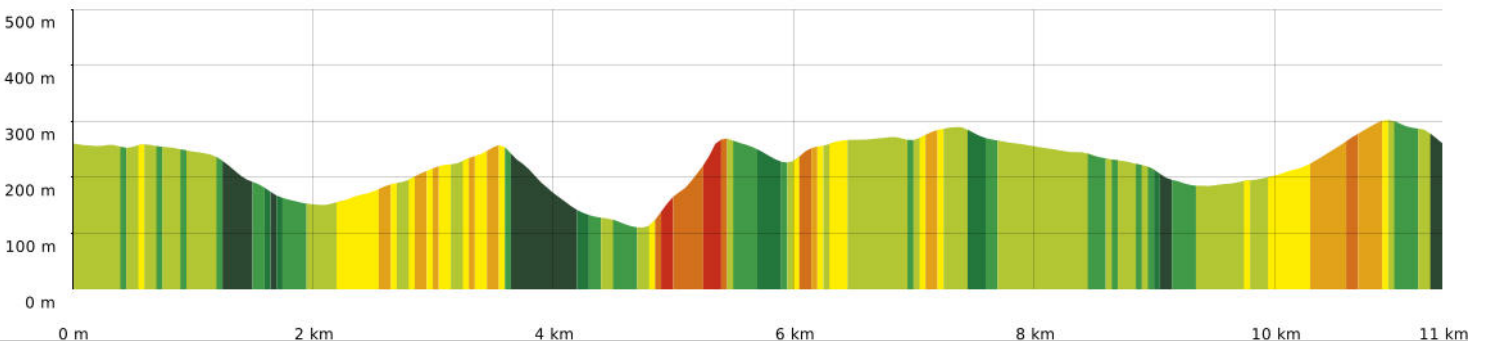

### 2023-04-30 Les Crozes - Soureille d'Izarne

📏 11,4 km
🏔️ 109 m
📏 306 m
📏 461 m
📏 456 m

27/04/2023 - Par jpfabre

🚶 A pied Difficulté: Moyen en 3h 59min

🟠 ↕ > 15%
🟡 ↕ 15% - 10%
🟢 ↕ 10% - 5%
🟤 à plat
🟡 ↕ 5% - 10%
🟠 ↕ 10% - 15%
🟢 ↕ 15% - 30%
🔴 ↕ > 30%

**2023-04-30 Les Crozes - Soureille d'Izarne**

📏 11.4 km
📏 109 m
📏 306 m
📏 461 m
📏 456 m

👤 A pied Difficulté: Moyen en 3h 59min

27/04/2023 - Par jpfabre

© IGN France

**2023-04-30 Les Crozes - Soureille d'Izarne**

📏 11,4 km
📏 109 m
📏 306 m
📏 461 m
📏 456 m

👤 A pied Difficulté: Moyen en 3h 59min

27/04/2023 - Par jpfabre

GET IT ON Google Play