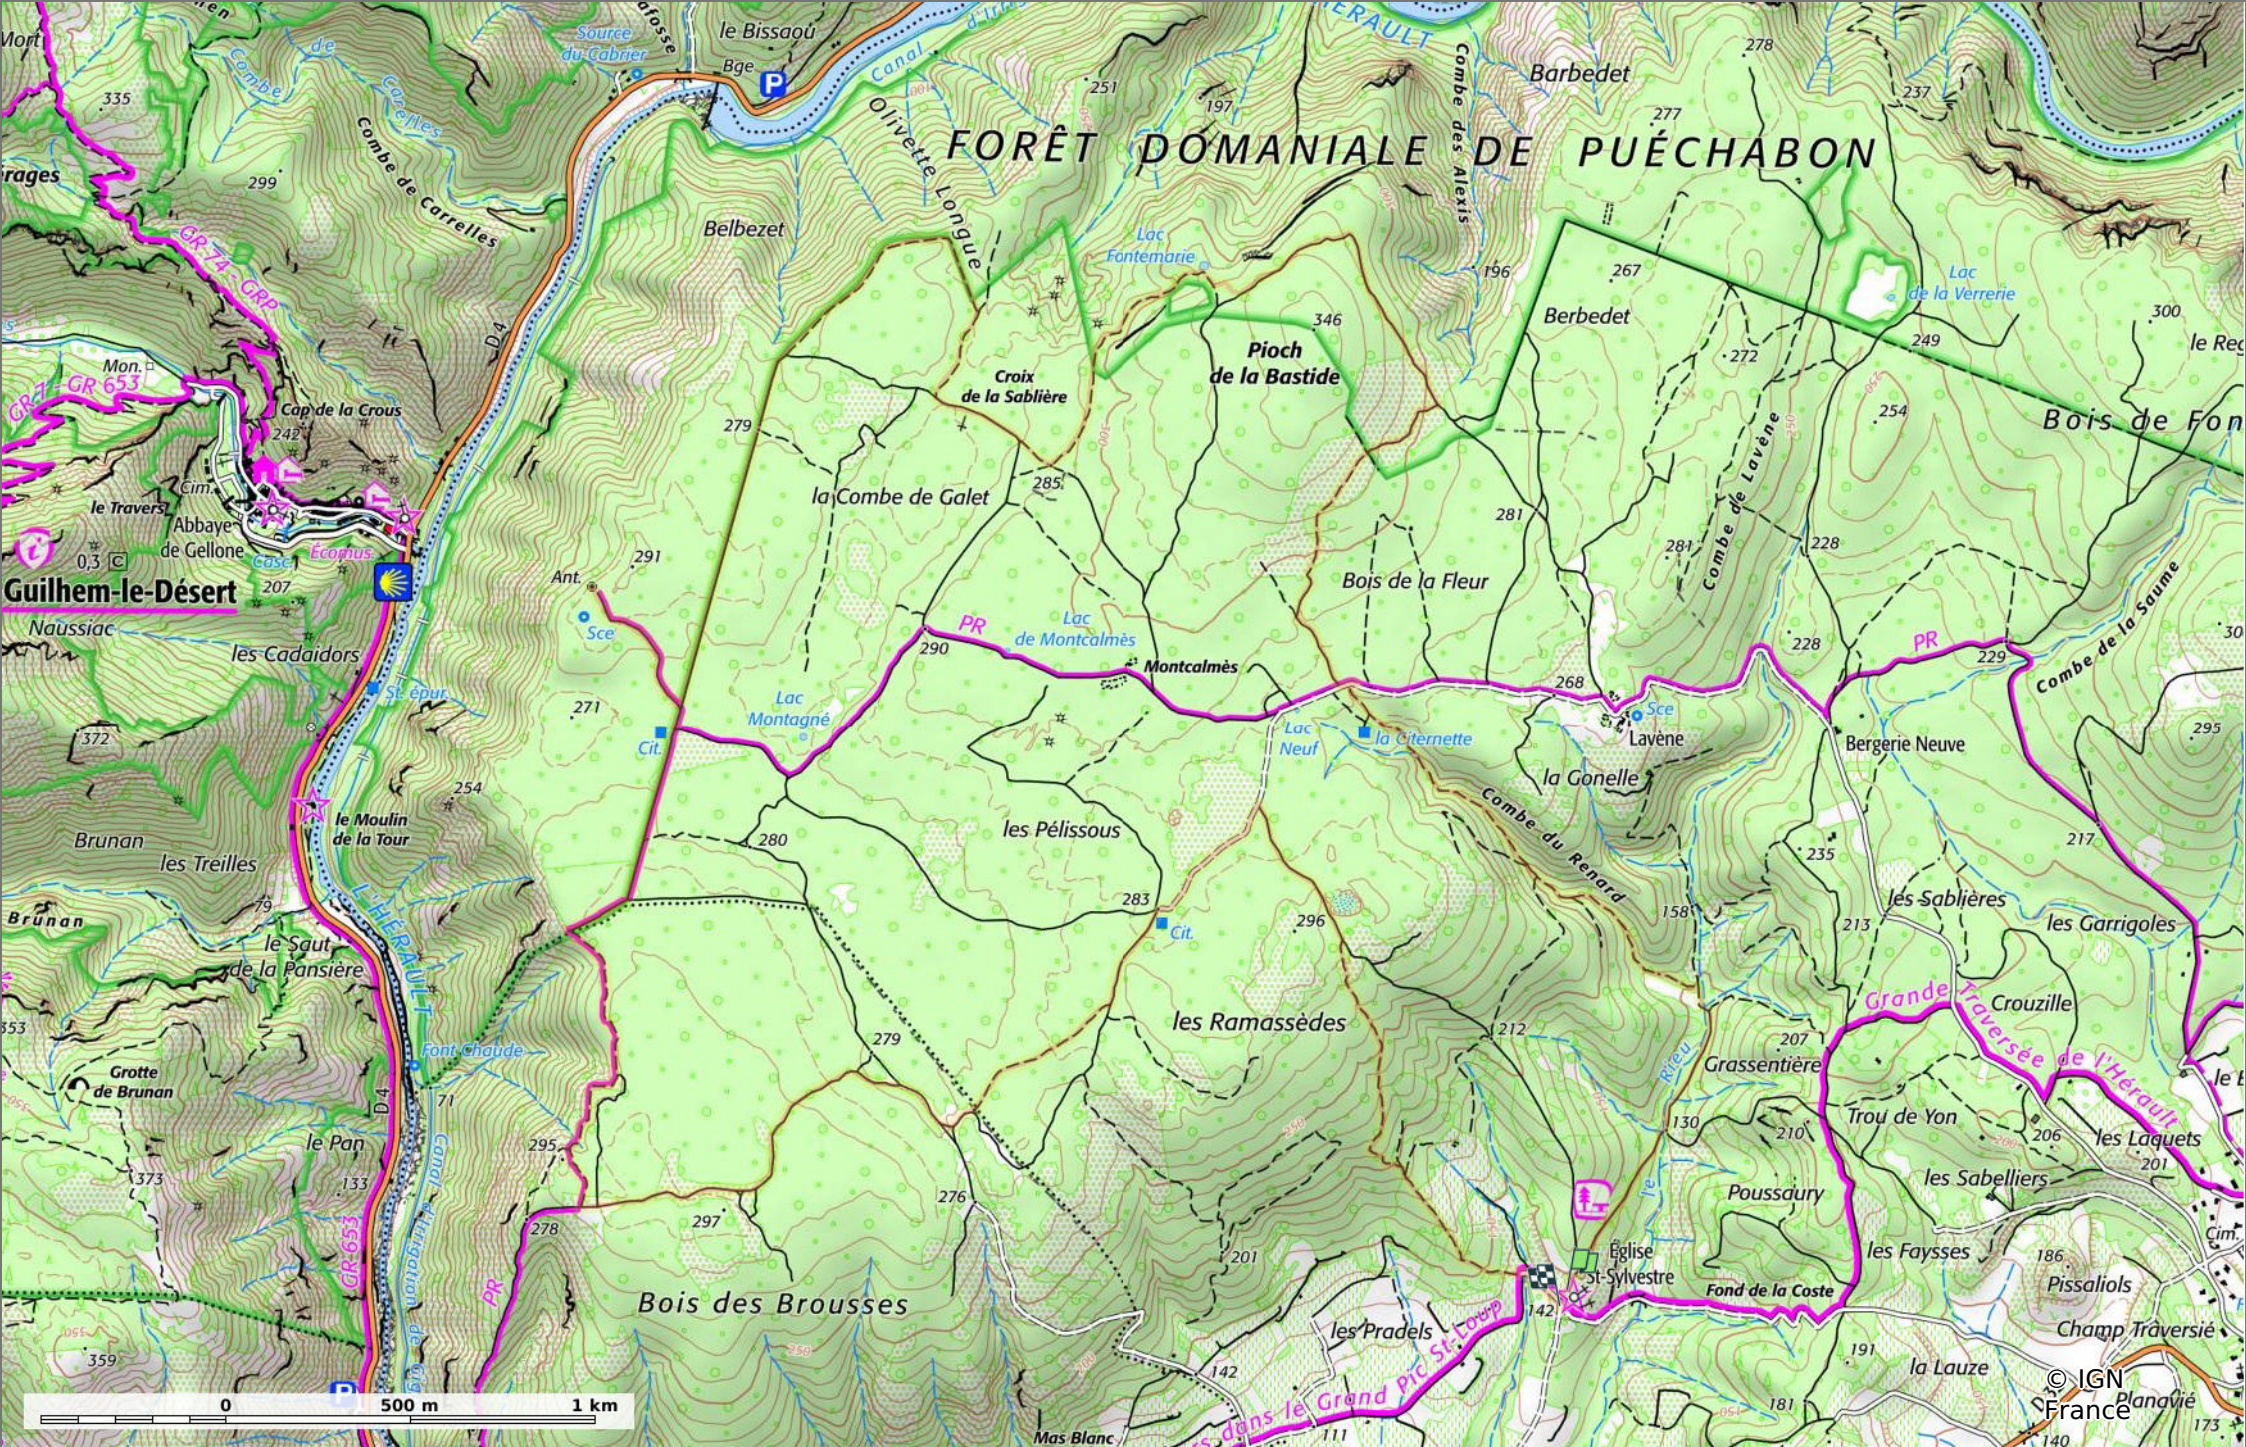

2023-04-16 Eglise St Sylvestre -Pioch de la Bastide

📏 14,3 km
🏠 133 m
📏 332 m
📏 294 m
📏 299 m

12/03/2023 - Par jpfabre

🚶 Marche Difficulté: Moyen en 3h 36min

GET IT ON Google Play

🟤 ↘ > 15%
🟢 ↘ 15% - 10%
🟡 ↘ 10% - 5%
🟩 à plat
🟨 ↗ 5% - 10%
🟠 ↗ 10% - 15%
🔴 ↗ 15% - 30%
🔴 ↗ > 30%

2023-04-16 Eglise St Sylvestre -Pioch de la Bastide

📏 14,3 km
📏 133 m
📏 332 m
📏 294 m
📏 299 m

👤 Marche Difficulté: Moyen en 3h 36min

12/03/2023 - Par jpfabre

GET IT ON Google Play

2023-04-16 Eglise St Sylvestre -Pioch de la Bastide

📏 14,3 km
📏 133 m
📏 332 m
📏 294 m
📏 299 m

🚶 Marche
Difficulté: Moyen en 3h 36min

12/03/2023 - Par jpfabre