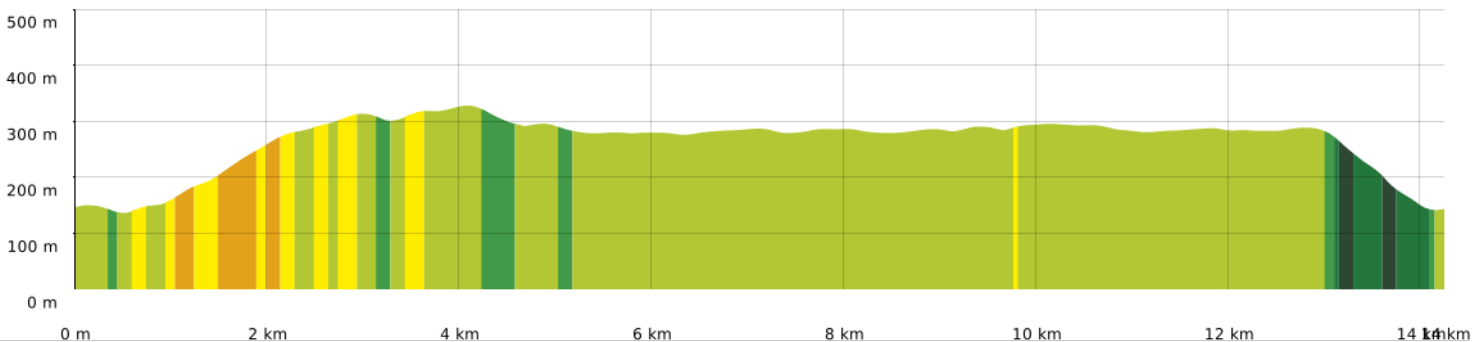

2023-04-16 Eglise St Sylvestre -Pioch de la Bastide

📏 14,3 km
🏠 133 m
📏 332 m
📏 294 m
📏 299 m

12/03/2023 - Par jpfabre

🚶 Marche Difficulté: Moyen en 3h 36min

GET IT ON Google Play

🟤 ↘ > 15%
🟢 ↘ 15% - 10%
🟡 ↘ 10% - 5%
🟩 à plat
🟨 ↗ 5% - 10%
🟠 ↗ 10% - 15%
🔴 ↗ 15% - 30%
🔴 ↗ > 30%

2023-04-16 Eglise St Sylvestre -Pioch de la Bastide

📏 14,3 km
📏 133 m
📏 332 m
📏 294 m
📏 299 m

👤 Marche Difficulté: Moyen en 3h 36min

12/03/2023 - Par jpfabre

GET IT ON Google Play

2023-04-16 Eglise St Sylvestre -Pioch de la Bastide

📏 14,3 km
📏 133 m
📏 332 m
📏 294 m
📏 299 m

🚶 Marche
Difficulté: Moyen en 3h 36min

12/03/2023 - Par jpfabre