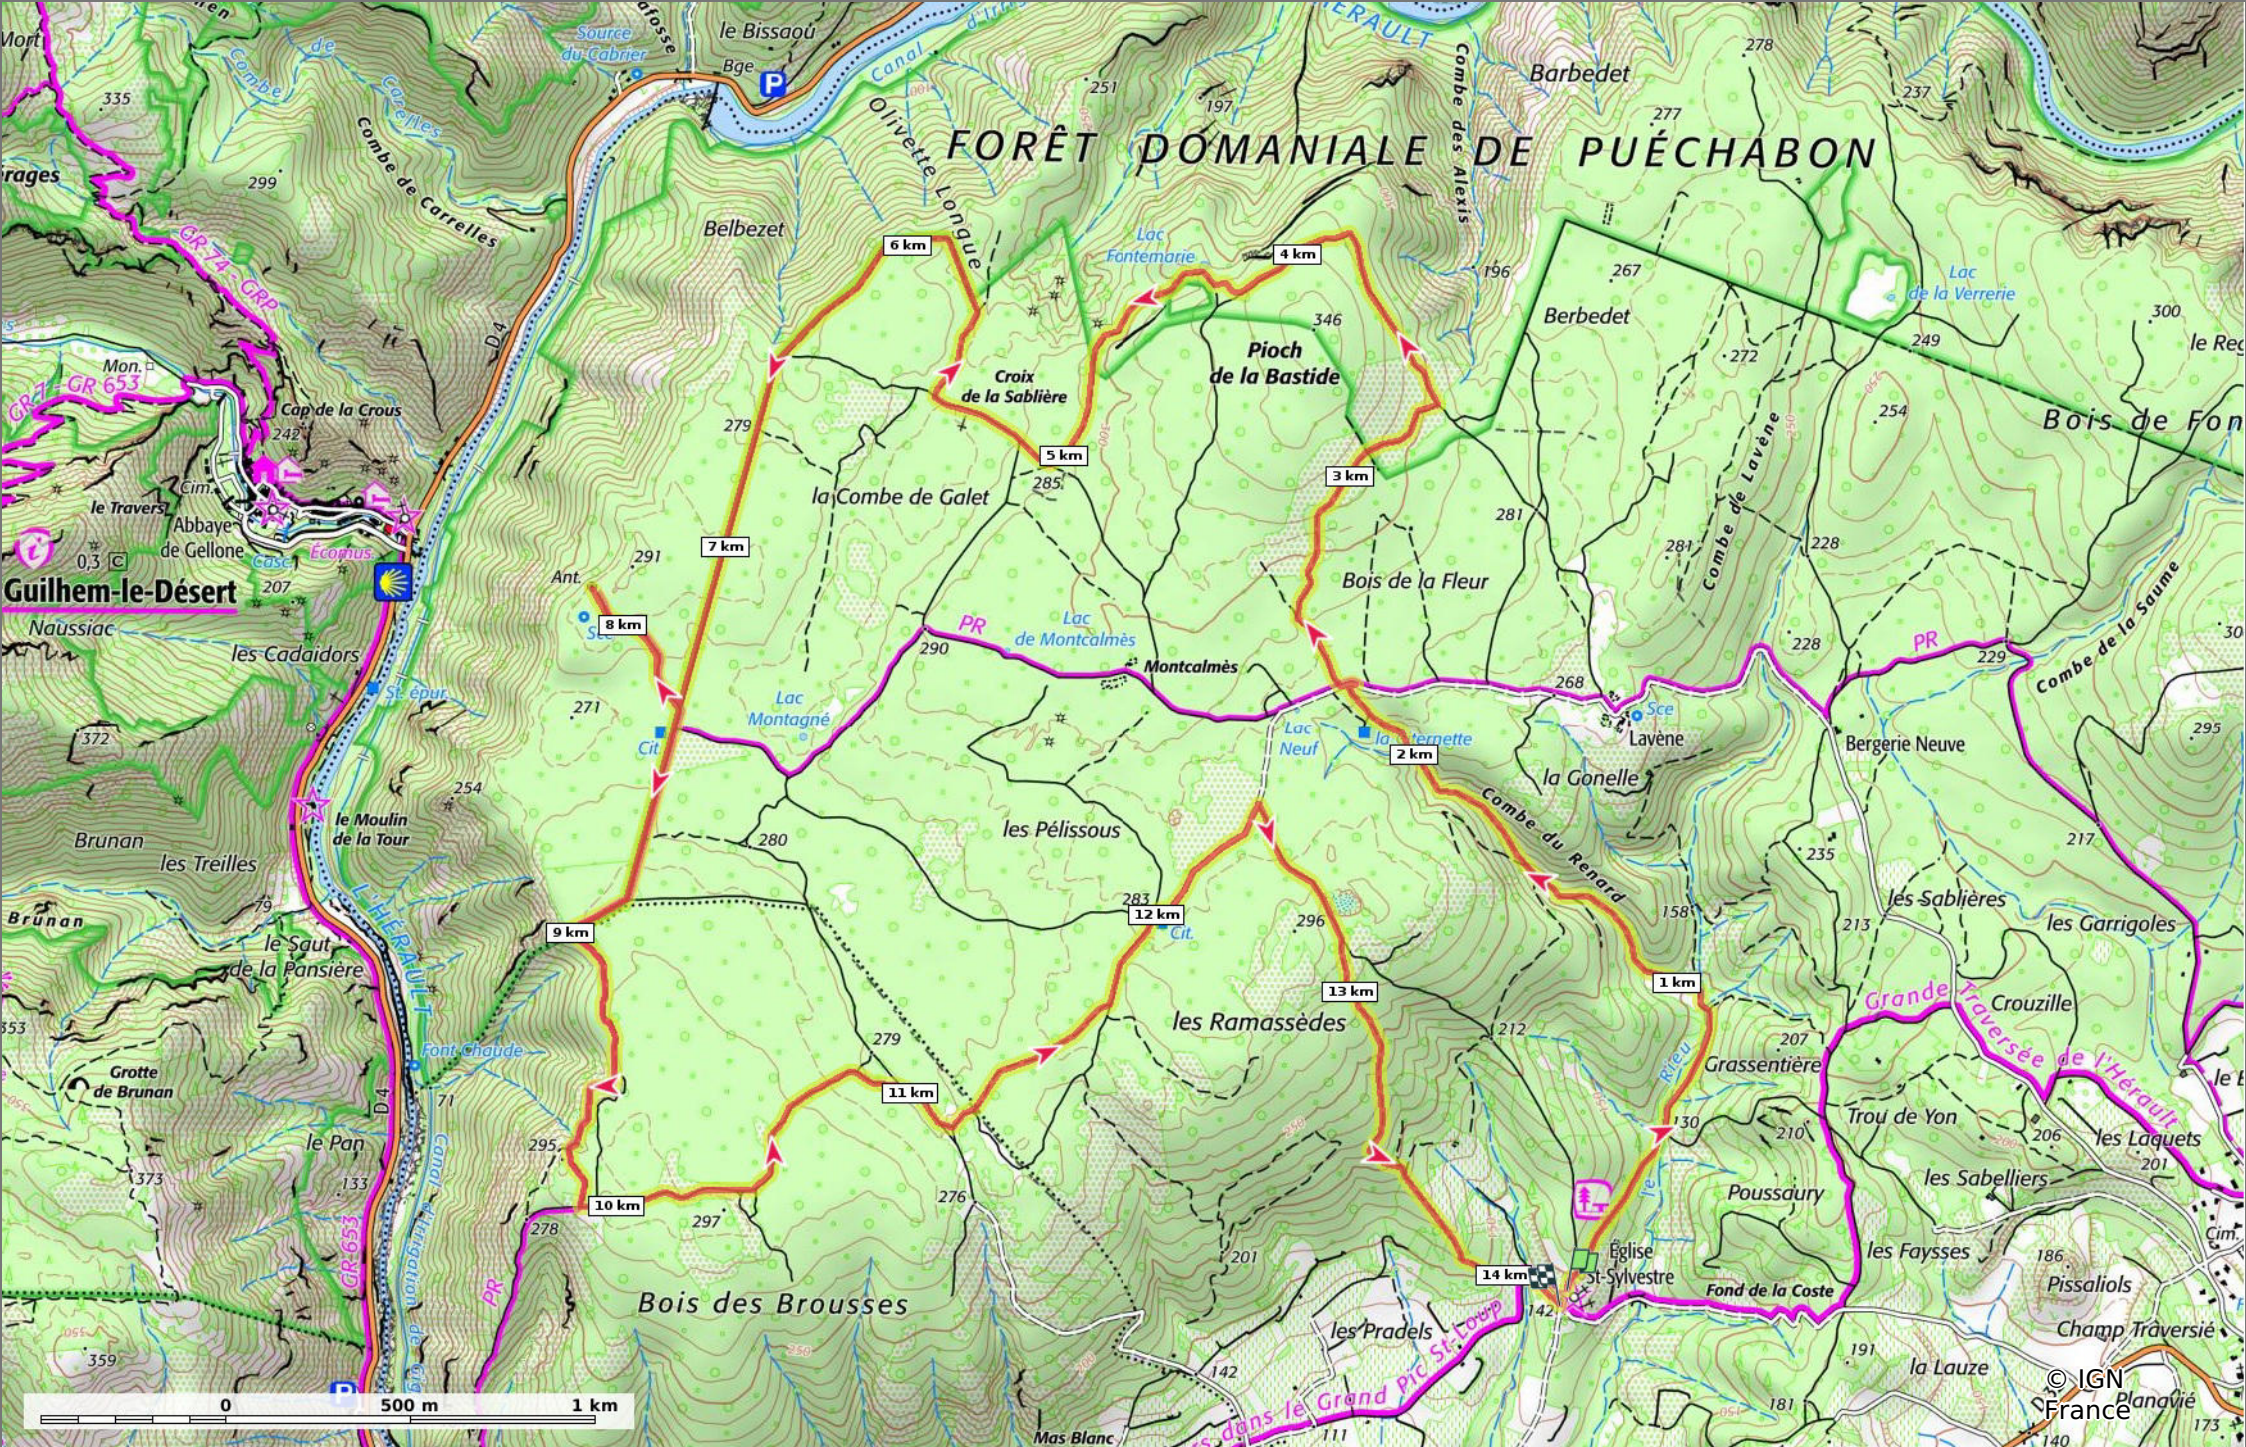

2023-04-16 Eglise St Sylvestre -Pioch de la Bastide

📏 14,3 km
🏠 133 m
📏 332 m
📏 294 m
📏 299 m

12/03/2023 - Par jpfabre

🚶 Marche Difficulté: Moyen en 3h 36min

GET IT ON Google Play

🟤 ↘ > 15%
🟢 ↘ 15% - 10%
🟡 ↘ 10% - 5%
🟩 à plat
🟨 ↗ 5% - 10%
🟠 ↗ 10% - 15%
🔴 ↗ 15% - 30%
🔴 ↗ > 30%

2023-04-16 Eglise St Sylvestre -Pioch de la Bastide

📏 14,3 km
📏 133 m
📏 332 m
📏 294 m
📏 299 m

👤 Marche Difficulté: Moyen en 3h 36min

12/03/2023 - Par jpfabre

GET IT ON Google Play

2023-04-16 Eglise St Sylvestre -Pioch de la Bastide

📏 14,3 km
📏 133 m
📏 332 m
📏 294 m
📏 299 m

🚶 Marche
Difficulté: Moyen en 3h 36min

12/03/2023 - Par jpfabre