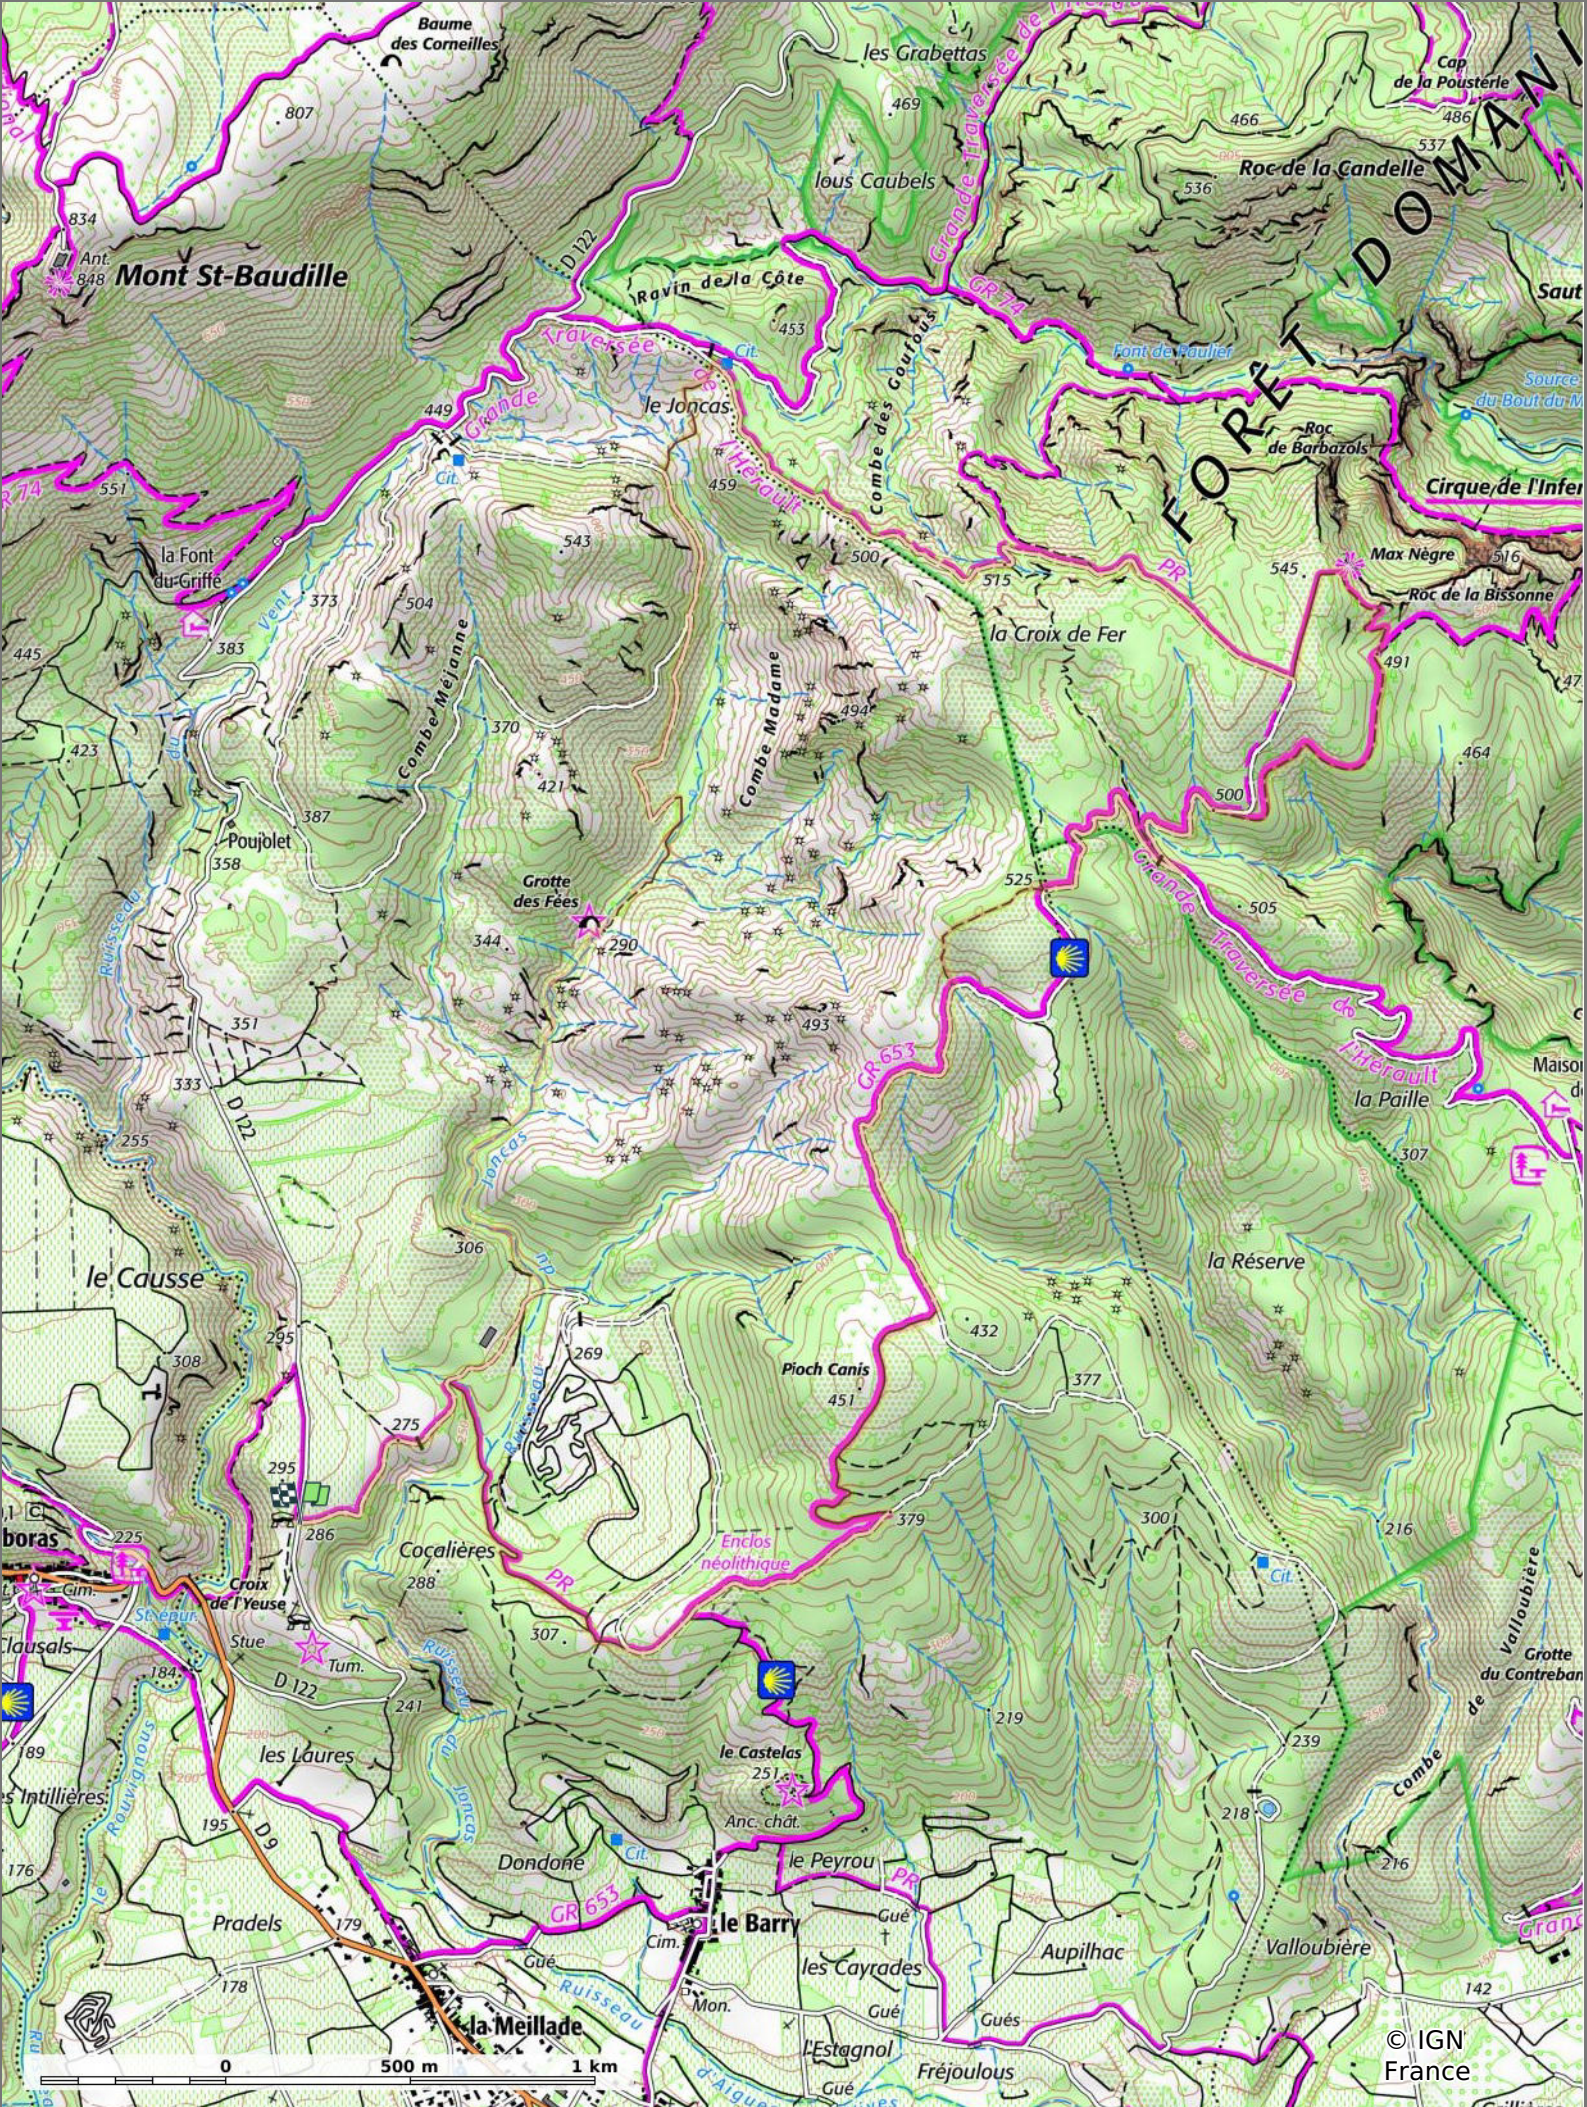

2023-04-02 Arboras- la Grotte des fées

📏 14,5 km
🏔️ 237 m
📏 560 m
📏 455 m
📏 456 m

🚶 Marche
📅 Difficulté: Très difficile en 4h 40min

31/03/2023 - Par jpfabre

GET IT ON

 Download on the

🟠 ↗ > 15%
🟡 ↘ 15% - 10%
🟢 ↘ 10% - 5%
🟢 à plat
🟡 ↗ 5% - 10%
🟠 ↗ 10% - 15%
🔴 ↗ 15% - 30%
🔴 ↗ > 30%

2023-04-02 Arboretum - la Grotte des fées

📏 14,5 km
📏 237 m
📏 560 m
📏 455 m
📏 456 m

👤 Marche Difficulté: Très difficile en 4h 40min

31/03/2023 - Par jpfabre

GET IT ON Google Play

© IGN France

2023-04-02 Arboras- la Grotte des fées

📏 14,5 km
📏 237 m
📏 560 m
📏 455 m
📏 456 m

👤 Marche Difficulté: Très difficile en 4h 40min

31/03/2023 - Par jpfabre

GET IT ON Google Play

© IGN France