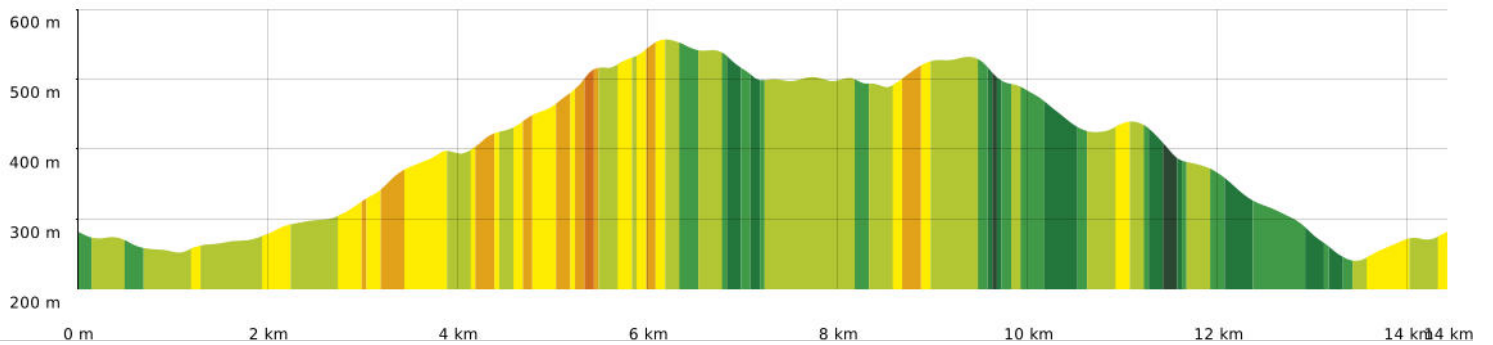

2023-04-02 Arboras- la Grotte des fées

📏 14,5 km
🏔️ 237 m
📏 560 m
📏 455 m
📏 456 m

🚶 Marche
📅 Difficulté: Très difficile en 4h 40min

31/03/2023 - Par jpfabre

GET IT ON

 Download on the

🟠 ↗ > 15%
🟡 ↘ 15% - 10%
🟢 ↘ 10% - 5%
🟢 à plat
🟡 ↗ 5% - 10%
🟠 ↗ 10% - 15%
🔴 ↗ 15% - 30%
🔴 ↗ > 30%

2023-04-02 Arboretum - la Grotte des fées

📏 14,5 km
📏 237 m
📏 560 m
📏 455 m
📏 456 m

👤 Marche Difficulté: Très difficile en 4h 40min

31/03/2023 - Par jpfabre

GET IT ON Google Play

© IGN France

2023-04-02 Arboras- la Grotte des fées

📏 14,5 km
📏 237 m
📏 560 m
📏 455 m
📏 456 m

👤 Marche Difficulté: Très difficile en 4h 40min

31/03/2023 - Par jpfabre

GET IT ON Google Play

© IGN France