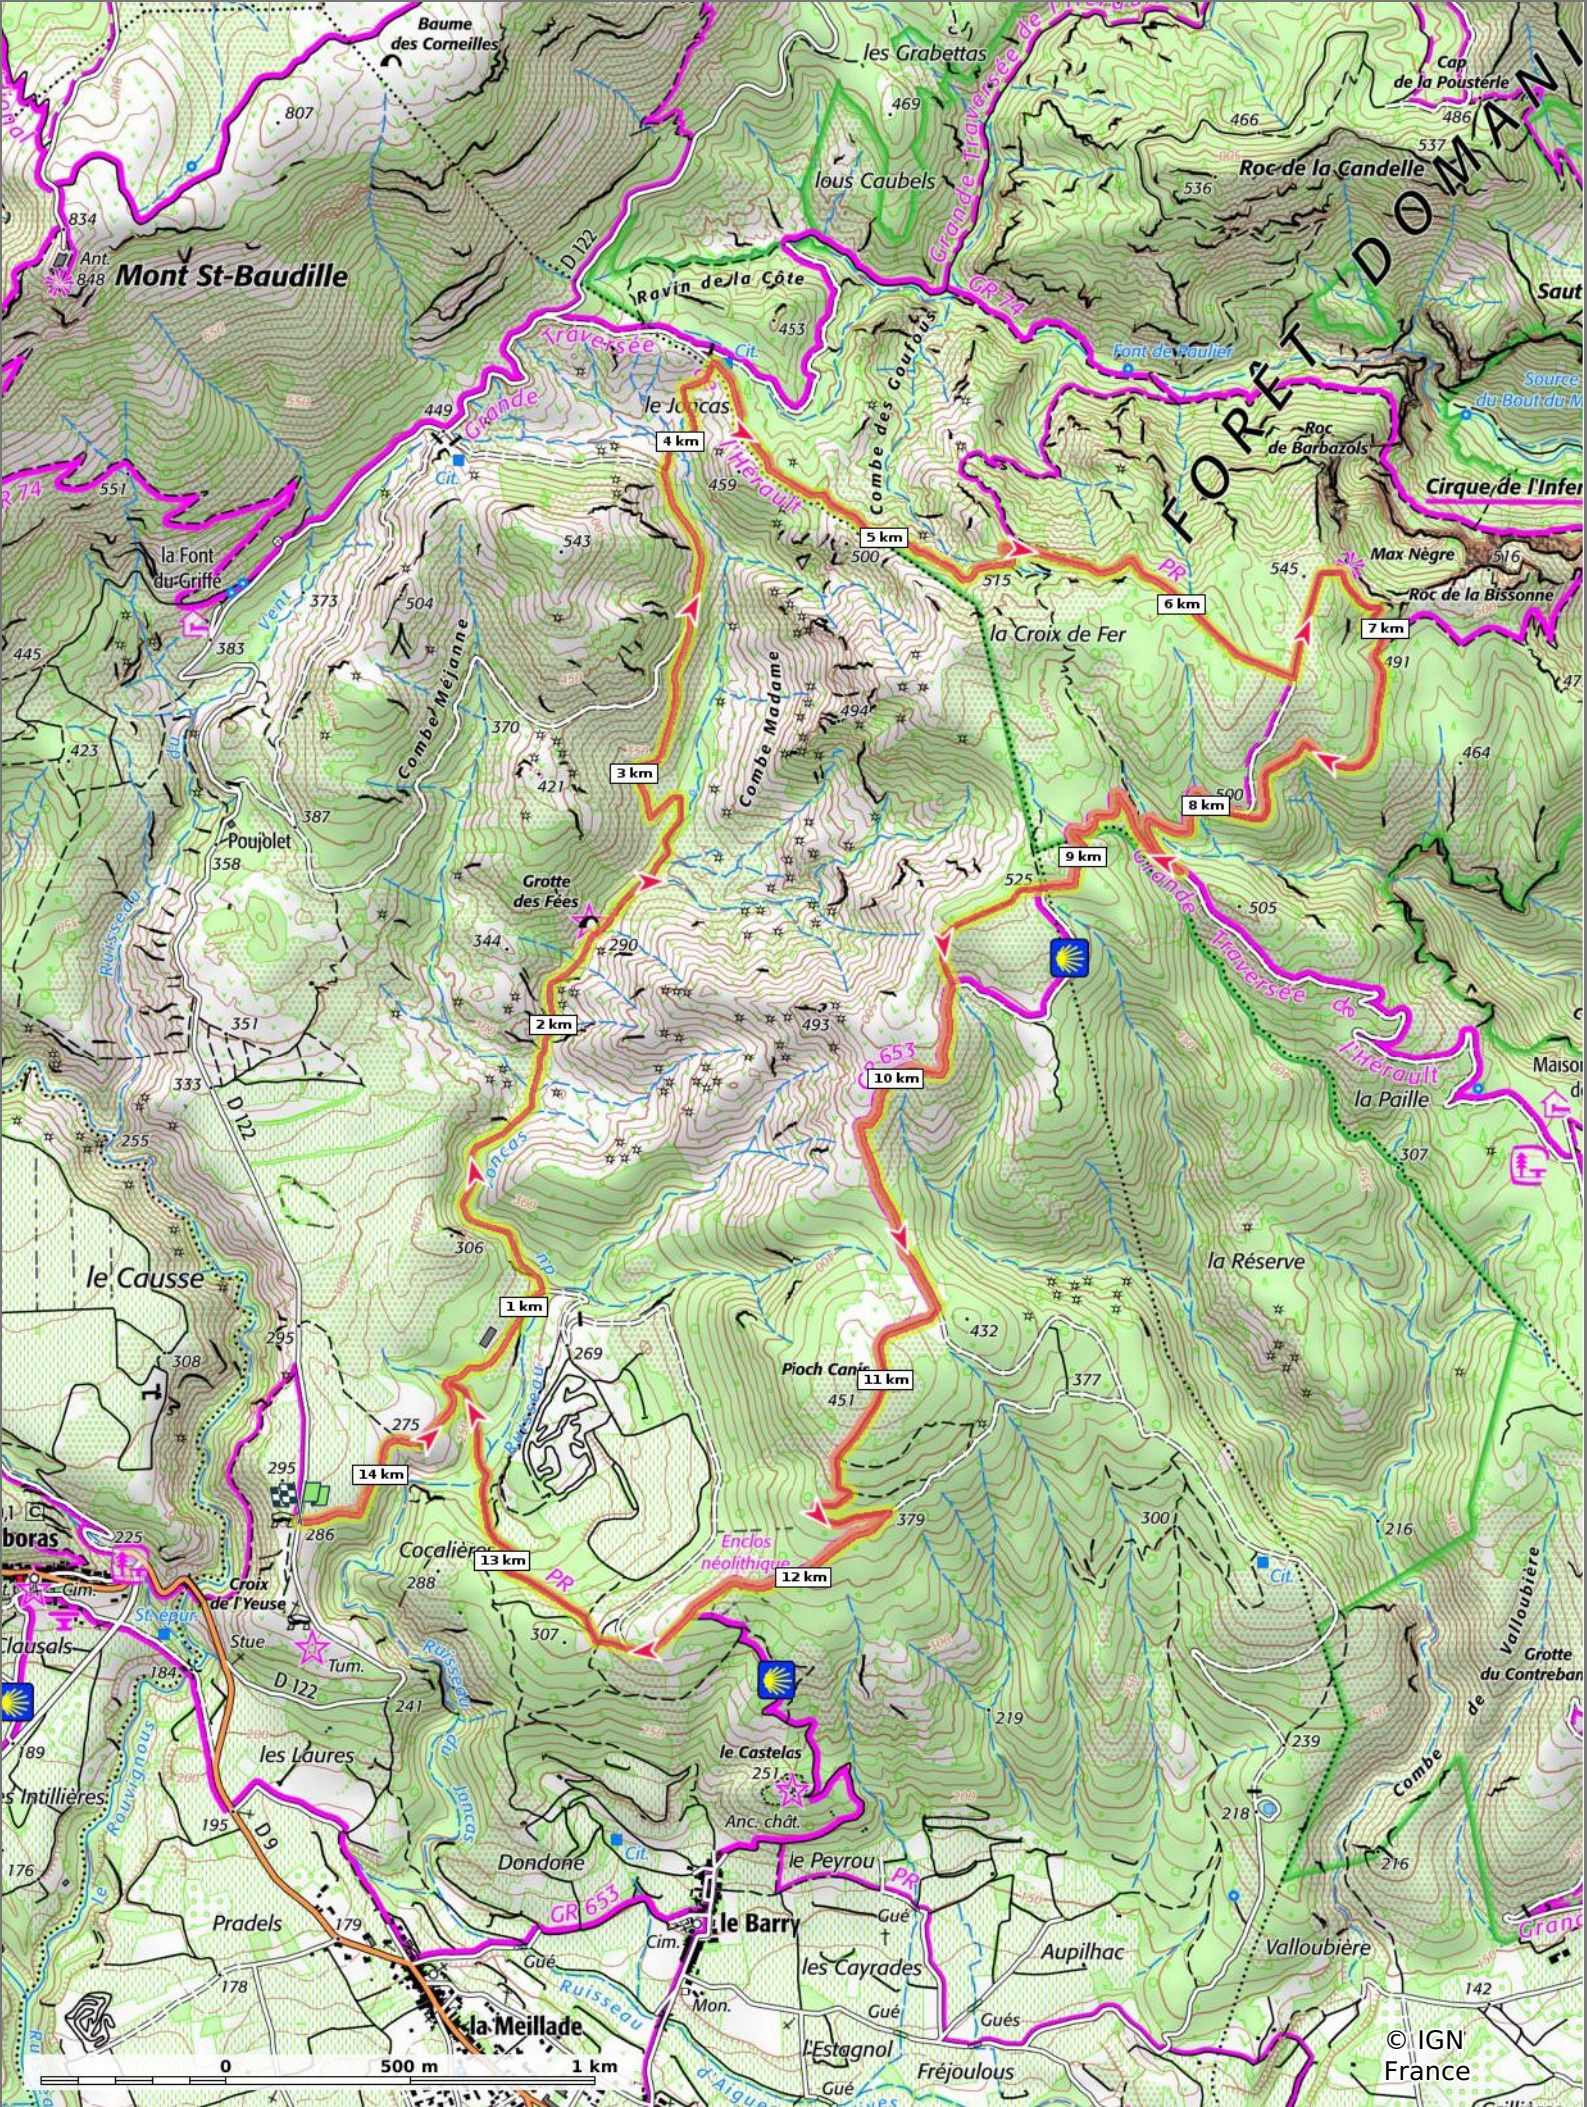

2023-04-02 Arboras- la Grotte des fées

📏 14,5 km
🏔️ 237 m
📏 560 m
📏 455 m
📏 456 m

🚶 Marche
📅 Difficulté: Très difficile en 4h 40min

31/03/2023 - Par jpfabre

GET IT ON

 Download on the

🟠 ↗ > 15%
🟡 ↘ 15% - 10%
🟢 ↘ 10% - 5%
🟢 à plat
🟡 ↗ 5% - 10%
🟠 ↗ 10% - 15%
🔴 ↗ 15% - 30%
🔴 ↗ > 30%

2023-04-02 Arboretum - la Grotte des fées

📏 14,5 km
📏 237 m
📏 560 m
📏 455 m
📏 456 m

👤 Marche Difficulté: Très difficile en 4h 40min

31/03/2023 - Par jpfabre

GET IT ON Google Play

© IGN France

2023-04-02 Arboras- la Grotte des fées

📏 14,5 km
📏 237 m
📏 560 m
📏 455 m
📏 456 m

👤 Marche Difficulté: Très difficile en 4h 40min

31/03/2023 - Par jpfabre

GET IT ON Google Play

© IGN France