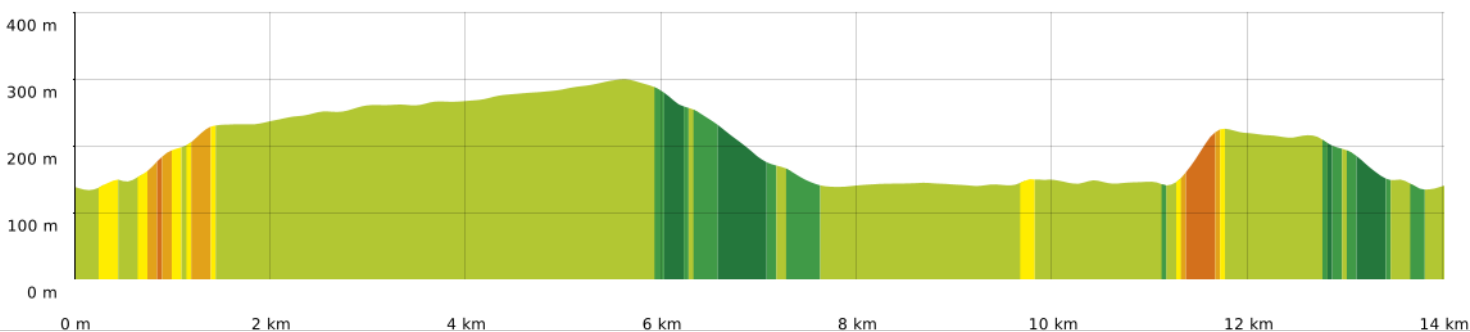

2022-09-14 Salagou - L'Arverne

📏 14,1 km
📏 127 m
📏 301 m
📏 317 m
📏 317 m

07/09/2022 - Par jpfabre

🚶 Marche
Difficulté: Moyen en 4h 54min

🟤 ↘ > 15%
🟢 ↘ 15% - 10%
🟢 ↘ 10% - 5%
🟢 à plat
🟡 ↗ 5% - 10%
🟡 ↗ 10% - 15%
🟠 ↗ 15% - 30%
🔴 ↗ > 30%

2022-09-14 Salagou - L'Arverne

📏 14,1 km
📏 127 m
📏 301 m
📏 317 m
📏 317 m

🚶 Marche
Difficulté: Moyen en 4h 54min

07/09/2022 - Par jpfabre

GET IT ON Google Play

© IGN France

2022-09-14 Salagou - L'Arverne

◊ 14,1 km ↗ 127 m ↘ 301 m ↗ 317 m ↘ 317 m

🚶 Marche Difficulté: Moyen en 4h 54min

07/09/2022 - Par jpfabre

Sity Trail
GET IT ON Google Play Download on the App Store