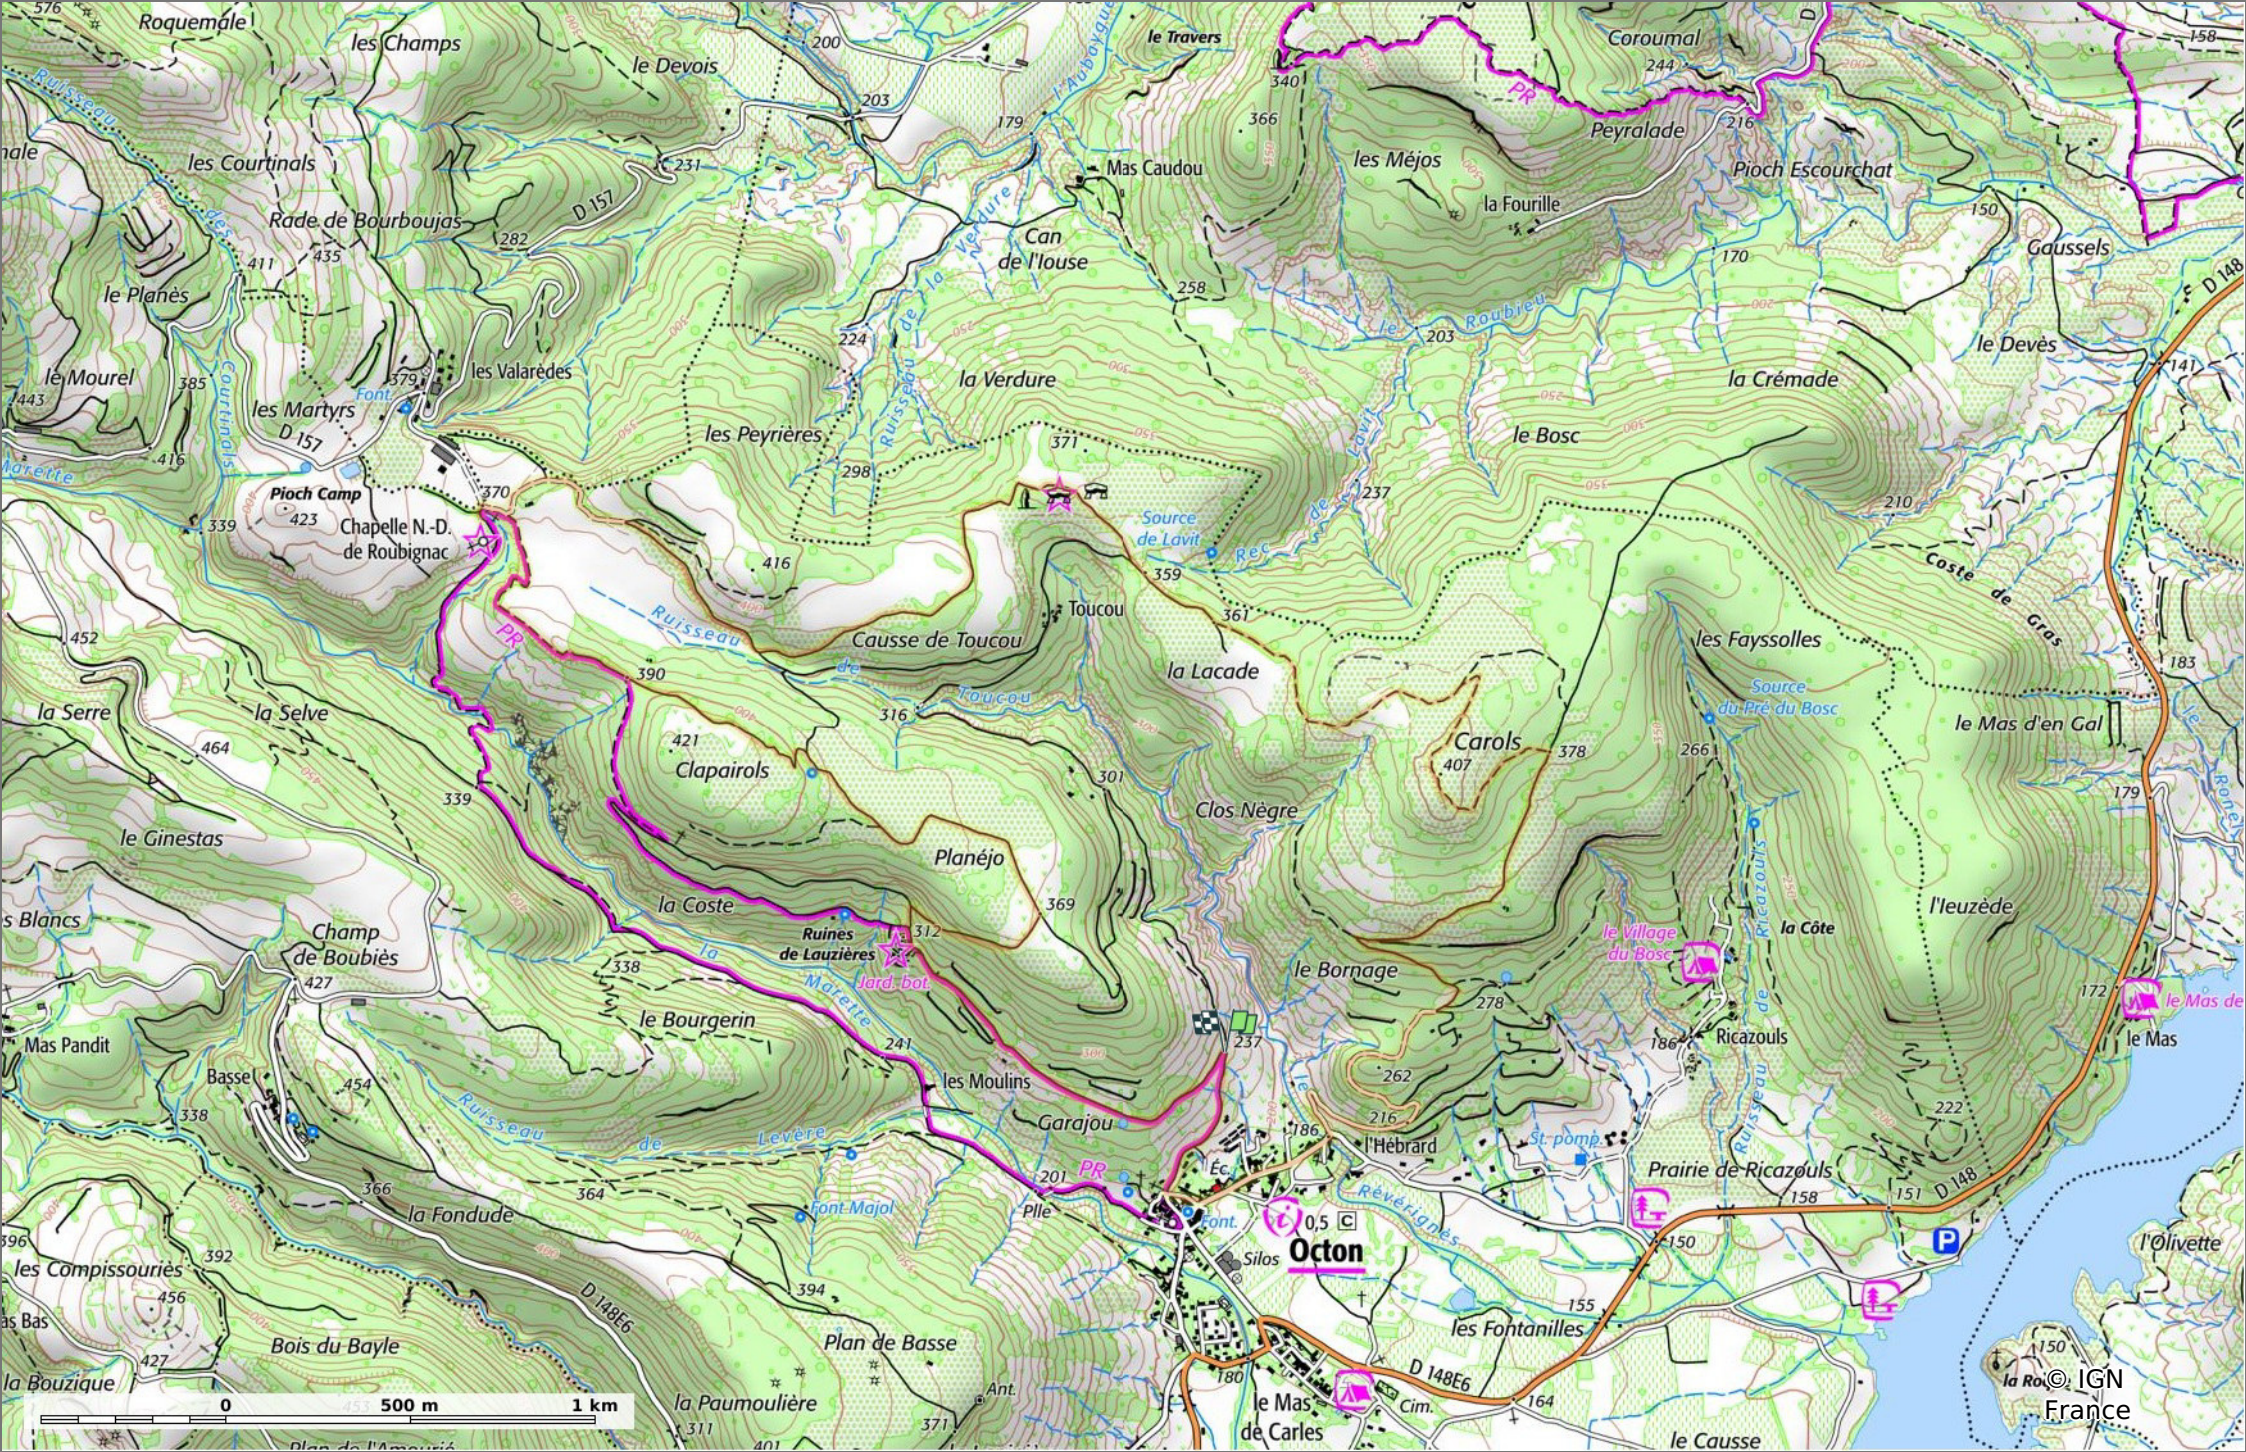

2022-03-06 Octon - N-D de Roubignac

◊ 11,8 km ↗ 185 m ↘ 408 m ↗ 315 m ↘ 308 m

A pied Difficulté: Moyen

23/02/2022 - Par jpfabre

Sity Trail
GET IT ON Google Play Download on the App Store

2022-03-06 Octon - N-D de Roubignac

◊ 11,8 km
↗ 185 m
↘ 408 m
↗ 315 m
↘ 308 m

A pied Difficulté: Moyen

23/02/2022 - Par jpfabre