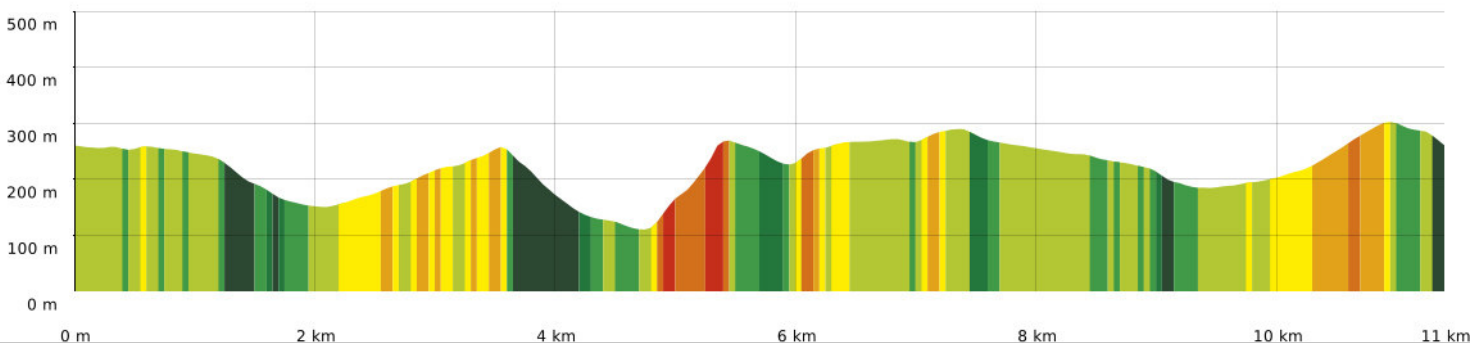

2022-02-06 Les Crozes - Soureille d'Izarne

📏 11,4 km
📏 109 m
📏 306 m
📏 461 m
📏 456 m

03/02/2022 - Par jpfabre

🚶 A pied Difficulté: Facile en 3h 59min

🟤 ↘ > 15%
🟢 ↘ 15% - 10%
🟡 ↘ 10% - 5%
🟩 à plat
🟨 ↗ 5% - 10%
🟠 ↗ 10% - 15%
🔴 ↗ 15% - 30%
🟡 ↗ > 30%

2022-02-06 Les Crozes - Soureille d'Izarne

📏 11,4 km
📏 109 m
📏 306 m
📏 461 m
📏 456 m

🚶 A pied Difficulté: Facile en 3h 59min

03/02/2022 - Par jpfabre

GET IT ON Google Play

© IGN France

2022-02-06 Les Crozes - Soureille d'Izarne

📏 11,4 km
📏 109 m
📏 306 m
📏 461 m
📏 456 m

🚶 A pied
📅 Difficulté: Facile
🕒 en 3h 59min

03/02/2022 - Par jpfabre