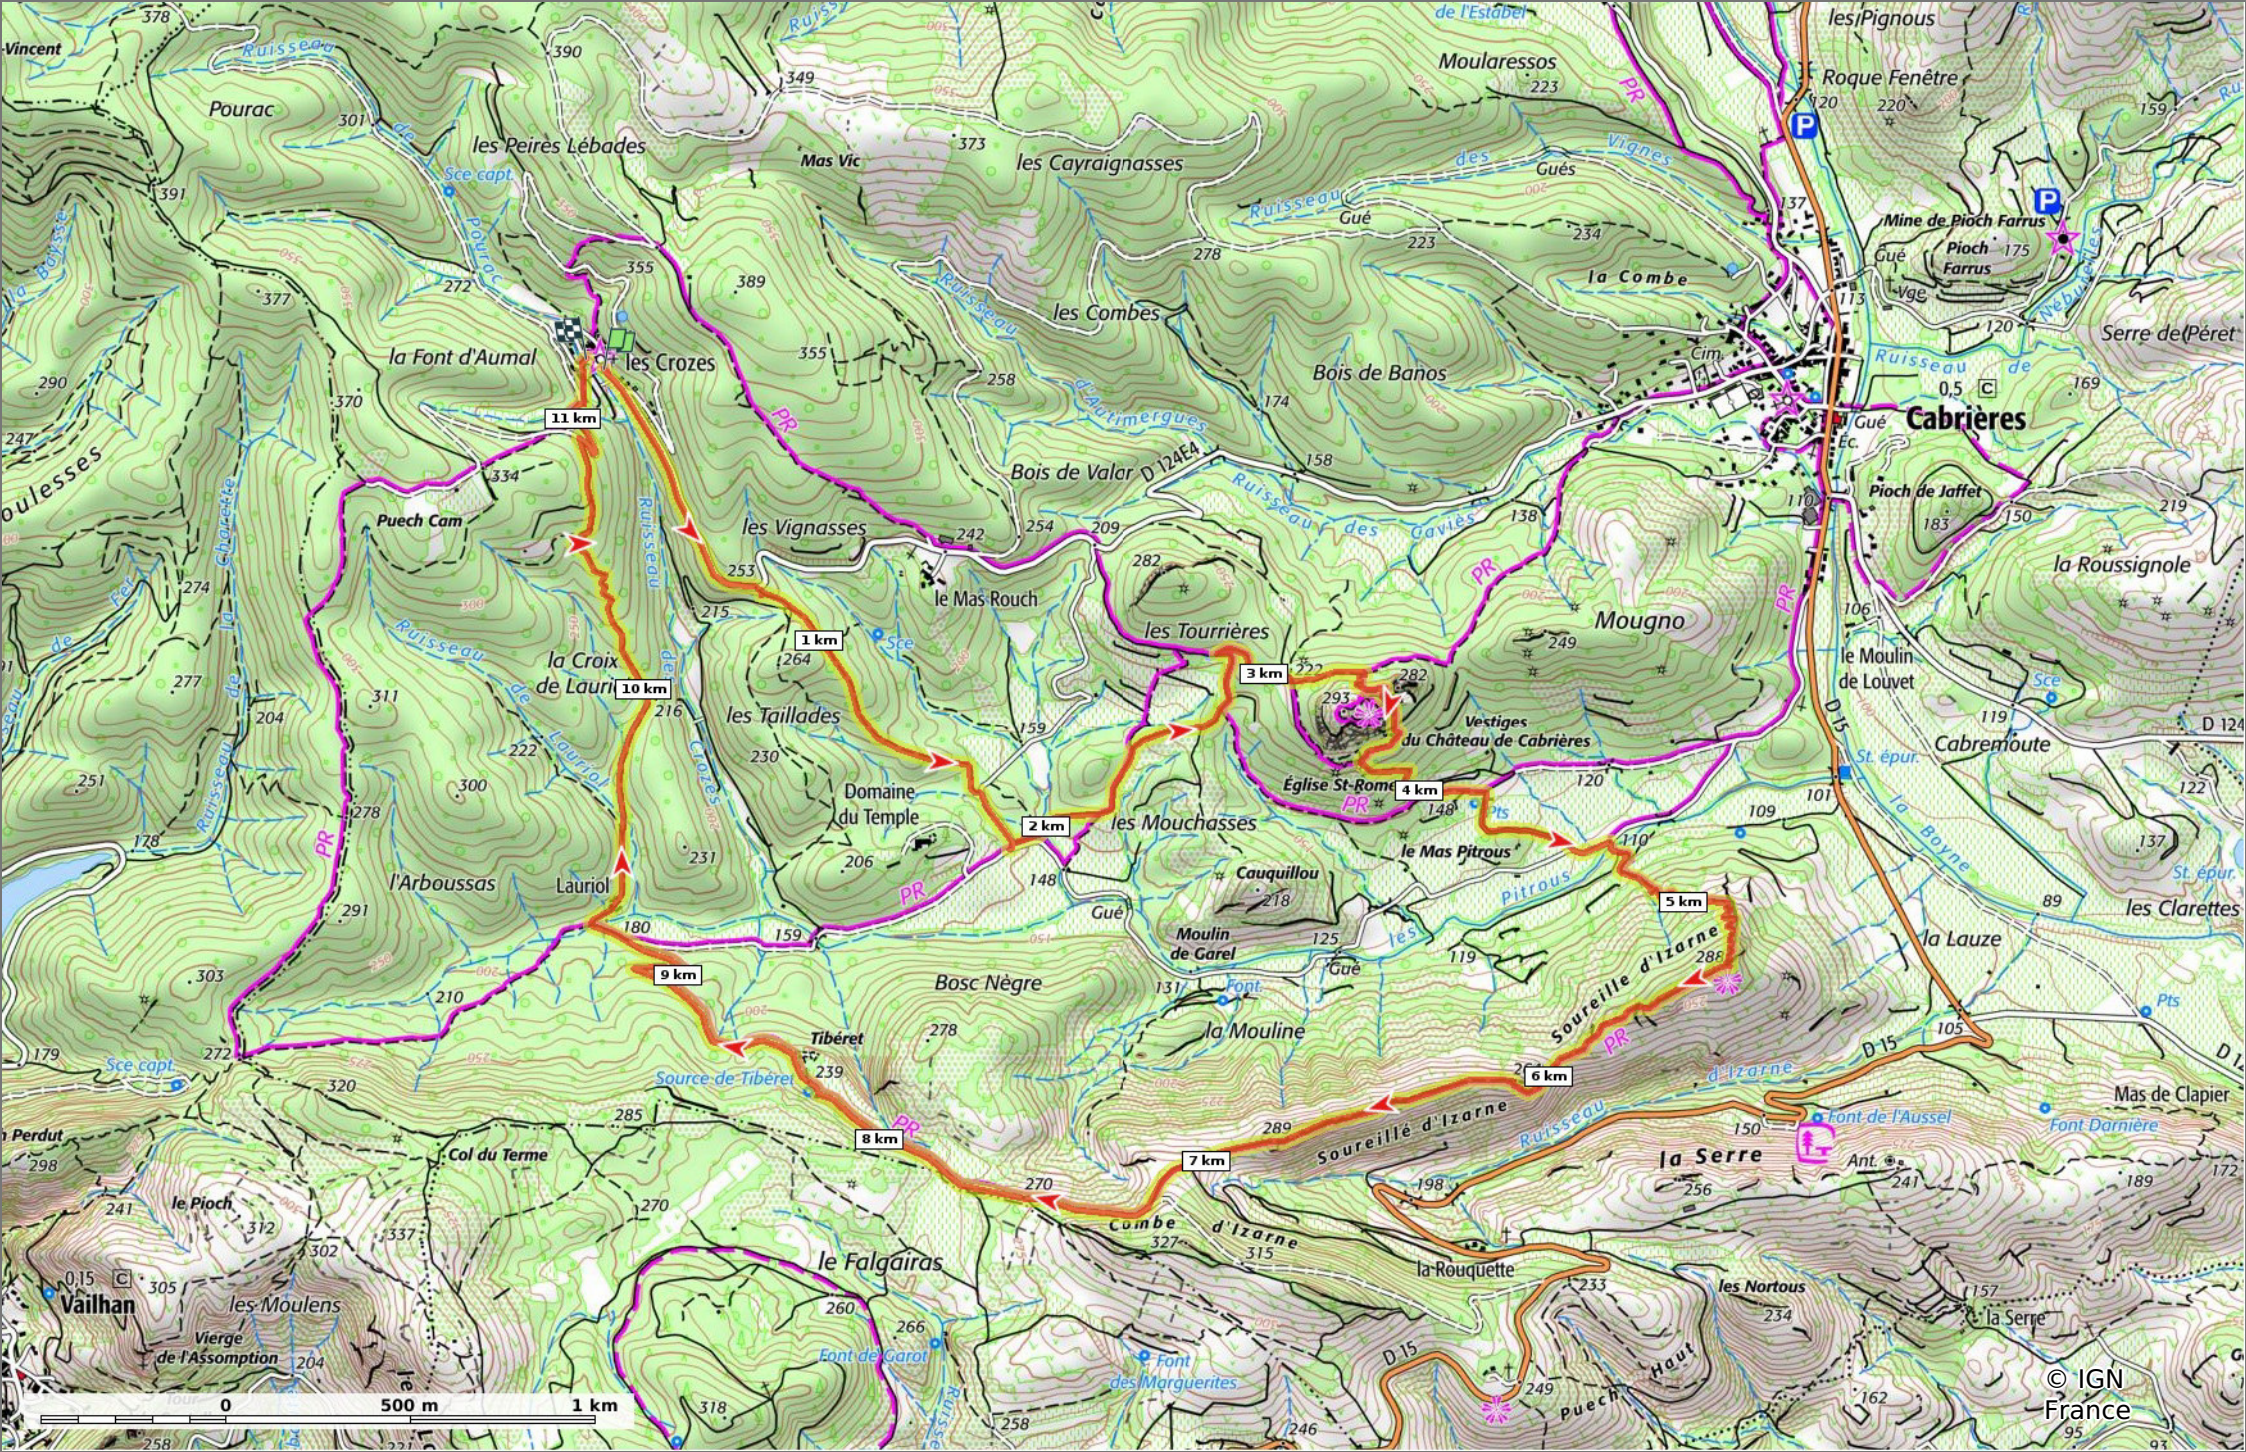

2022-02-06 Les Crozes - Soureille d'Izarne

📏 11,4 km
📏 109 m
📏 306 m
📏 461 m
📏 456 m

03/02/2022 - Par jpfabre

🚶 A pied Difficulté: Facile en 3h 59min

🟤 ↘ > 15%
🟢 ↘ 15% - 10%
🟡 ↘ 10% - 5%
🟩 à plat
🟨 ↗ 5% - 10%
🟠 ↗ 10% - 15%
🔴 ↗ 15% - 30%
🟡 ↗ > 30%

2022-02-06 Les Crozes - Soureille d'Izarne

📏 11,4 km
📏 109 m
📏 306 m
📏 461 m
📏 456 m

🚶 A pied Difficulté: Facile en 3h 59min

03/02/2022 - Par jpfabre

GET IT ON Google Play

© IGN France

2022-02-06 Les Crozes - Soureille d'Izarne

📏 11,4 km
📏 109 m
📏 306 m
📏 461 m
📏 456 m

🚶 A pied
📅 Difficulté: Facile
🕒 en 3h 59min

03/02/2022 - Par jpfabre