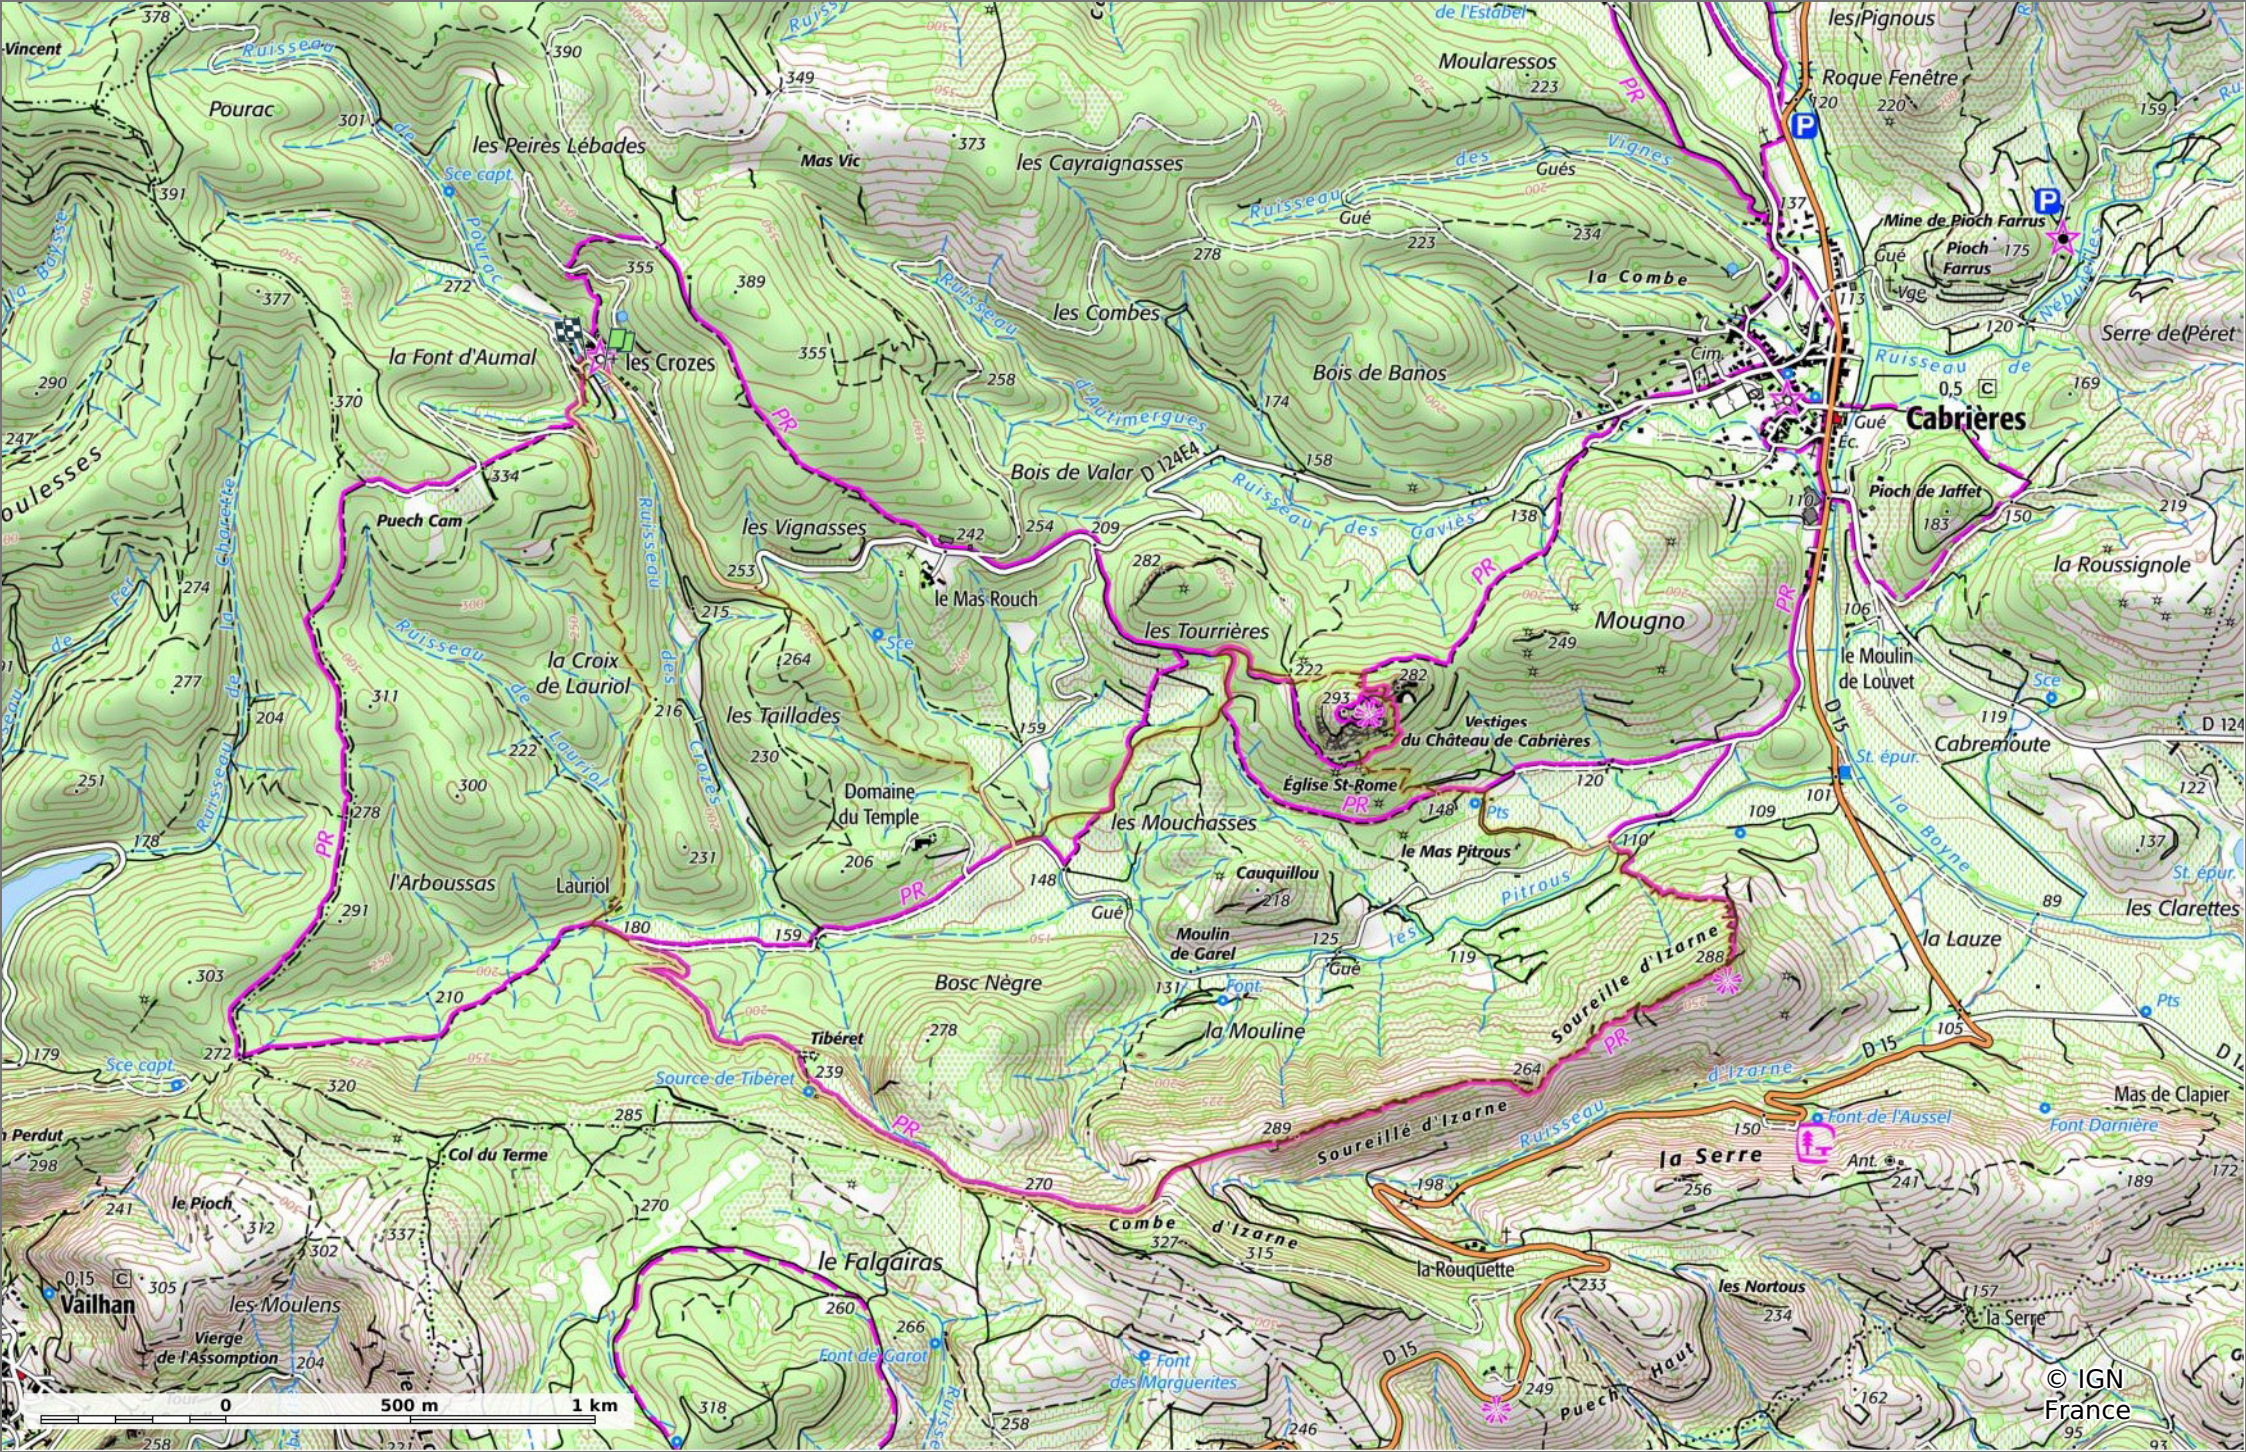

2022-02-06 Les Crozes - Soureille d'Izarne

📏 11,4 km
📏 109 m
📏 306 m
📏 461 m
📏 456 m

03/02/2022 - Par jpfabre

🚶 A pied Difficulté: Facile en 3h 59min

🟤 ↘ > 15%
🟢 ↘ 15% - 10%
🟡 ↘ 10% - 5%
🟩 à plat
🟨 ↗ 5% - 10%
🟠 ↗ 10% - 15%
🔴 ↗ 15% - 30%
🟡 ↗ > 30%

2022-02-06 Les Crozes - Soureille d'Izarne

📏 11,4 km
📏 109 m
📏 306 m
📏 461 m
📏 456 m

🚶 A pied Difficulté: Facile en 3h 59min

03/02/2022 - Par jpfabre

GET IT ON Google Play

© IGN France

2022-02-06 Les Crozes - Soureille d'Izarne

📏 11,4 km
📏 109 m
📏 306 m
📏 461 m
📏 456 m

🚶 A pied
📅 Difficulté: Facile
🕒 en 3h 59min

03/02/2022 - Par jpfabre