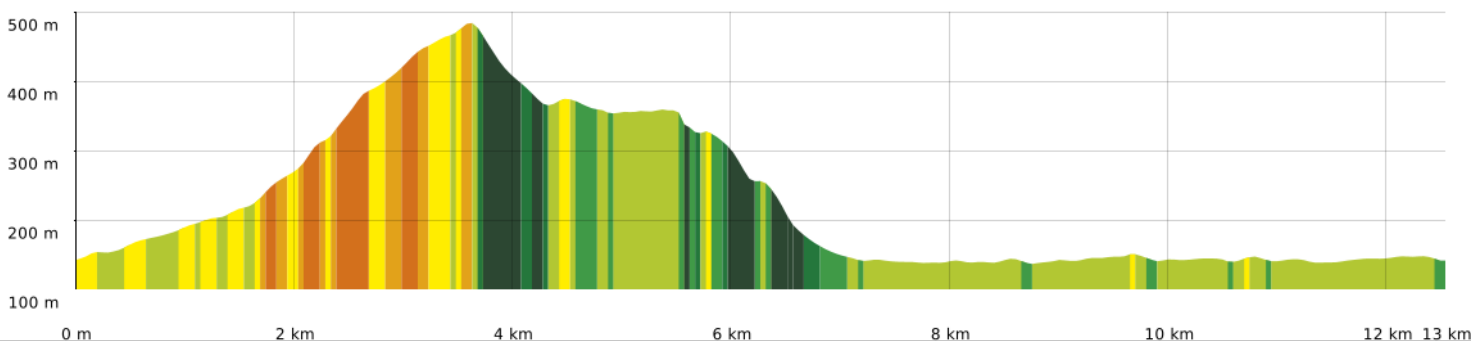

2022-01-27 Col de Portes - La Sûre

12,6 km 135 m 490 m 410 m 410 m

Marche Difficulté: Moyen en 4h 12min

30/01/2022 - Par jpfabre

▬ ↑ > 15%
 ▬ ↑ 15% - 10%
 ▬ ↑ 10% - 5%
 ▬ à plat
 ▬ ↓ 5% - 10%
 ▬ ↓ 10% - 15%
 ▬ ↓ 15% - 30%
 ▬ ↓ > 30%

2022-01-27 Col de Portes -La Sure

📏 12,6 km
📏 135 m
📏 490 m
📏 410 m
📏 410 m

🚶 Marche
Difficulté: Moyen en 4h 12min

30/01/2022 - Par jpfabre

GET IT ON Google Play

2022-01-27 Col de Portes -La Sure

📏 12,6 km
📏 135 m
📏 490 m
📏 410 m
📏 410 m

🚶 Marche
Difficulté: Moyen en 4h 12min

30/01/2022 - Par jpfabre

© IGN France