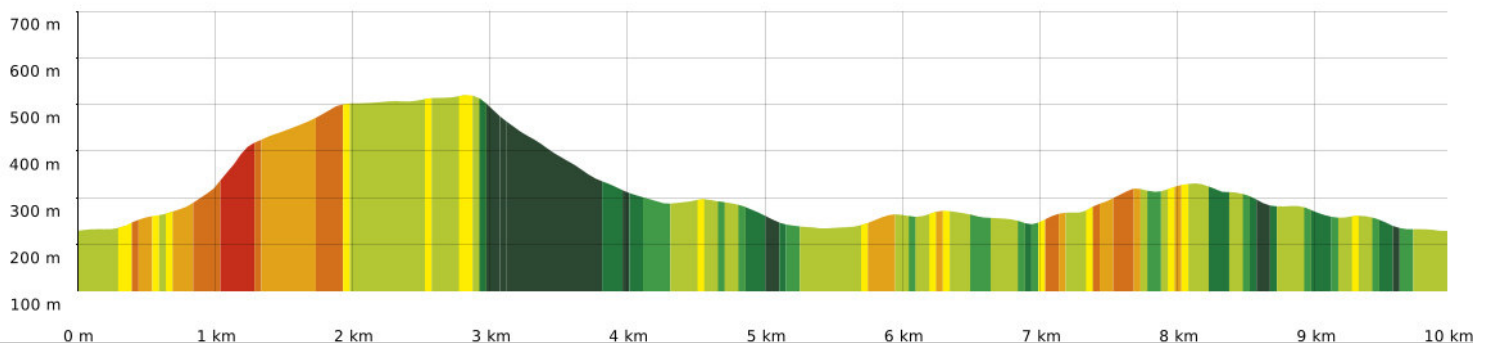

2021-10-10 Liasson - Mourèze

⚡ 10 km ⚡ 227 m ⚡ 522 m ⚡ 437 m ⚡ 437 m

07/10/2021 - Par jpfabre

🚶 A pied Difficulté: Moyen en 3h 35min

■ ⬇ > 15%
 ■ ⬇ 15% - 10%
 ■ ⬇ 10% - 5%
 ■ à plat
 ■ ⬆ 5% - 10%
 ■ ⬆ 10% - 15%
 ■ ⬆ 15% - 30%
 ■ ⬆ > 30%

2021-10-10 Liausson - Mourèze

📏 10 km
📏 227 m
📏 522 m
📏 437 m
📏 437 m

🚶 A pied
📊 Difficulté: Moyen en 3h 35min

07/10/2021 - Par jpfabre

© IGN France

2021-10-10 Liousson - Mourèze

◊ 10 km
↗ 227 m
↘ 522 m
↖ 437 m
↙ 437 m