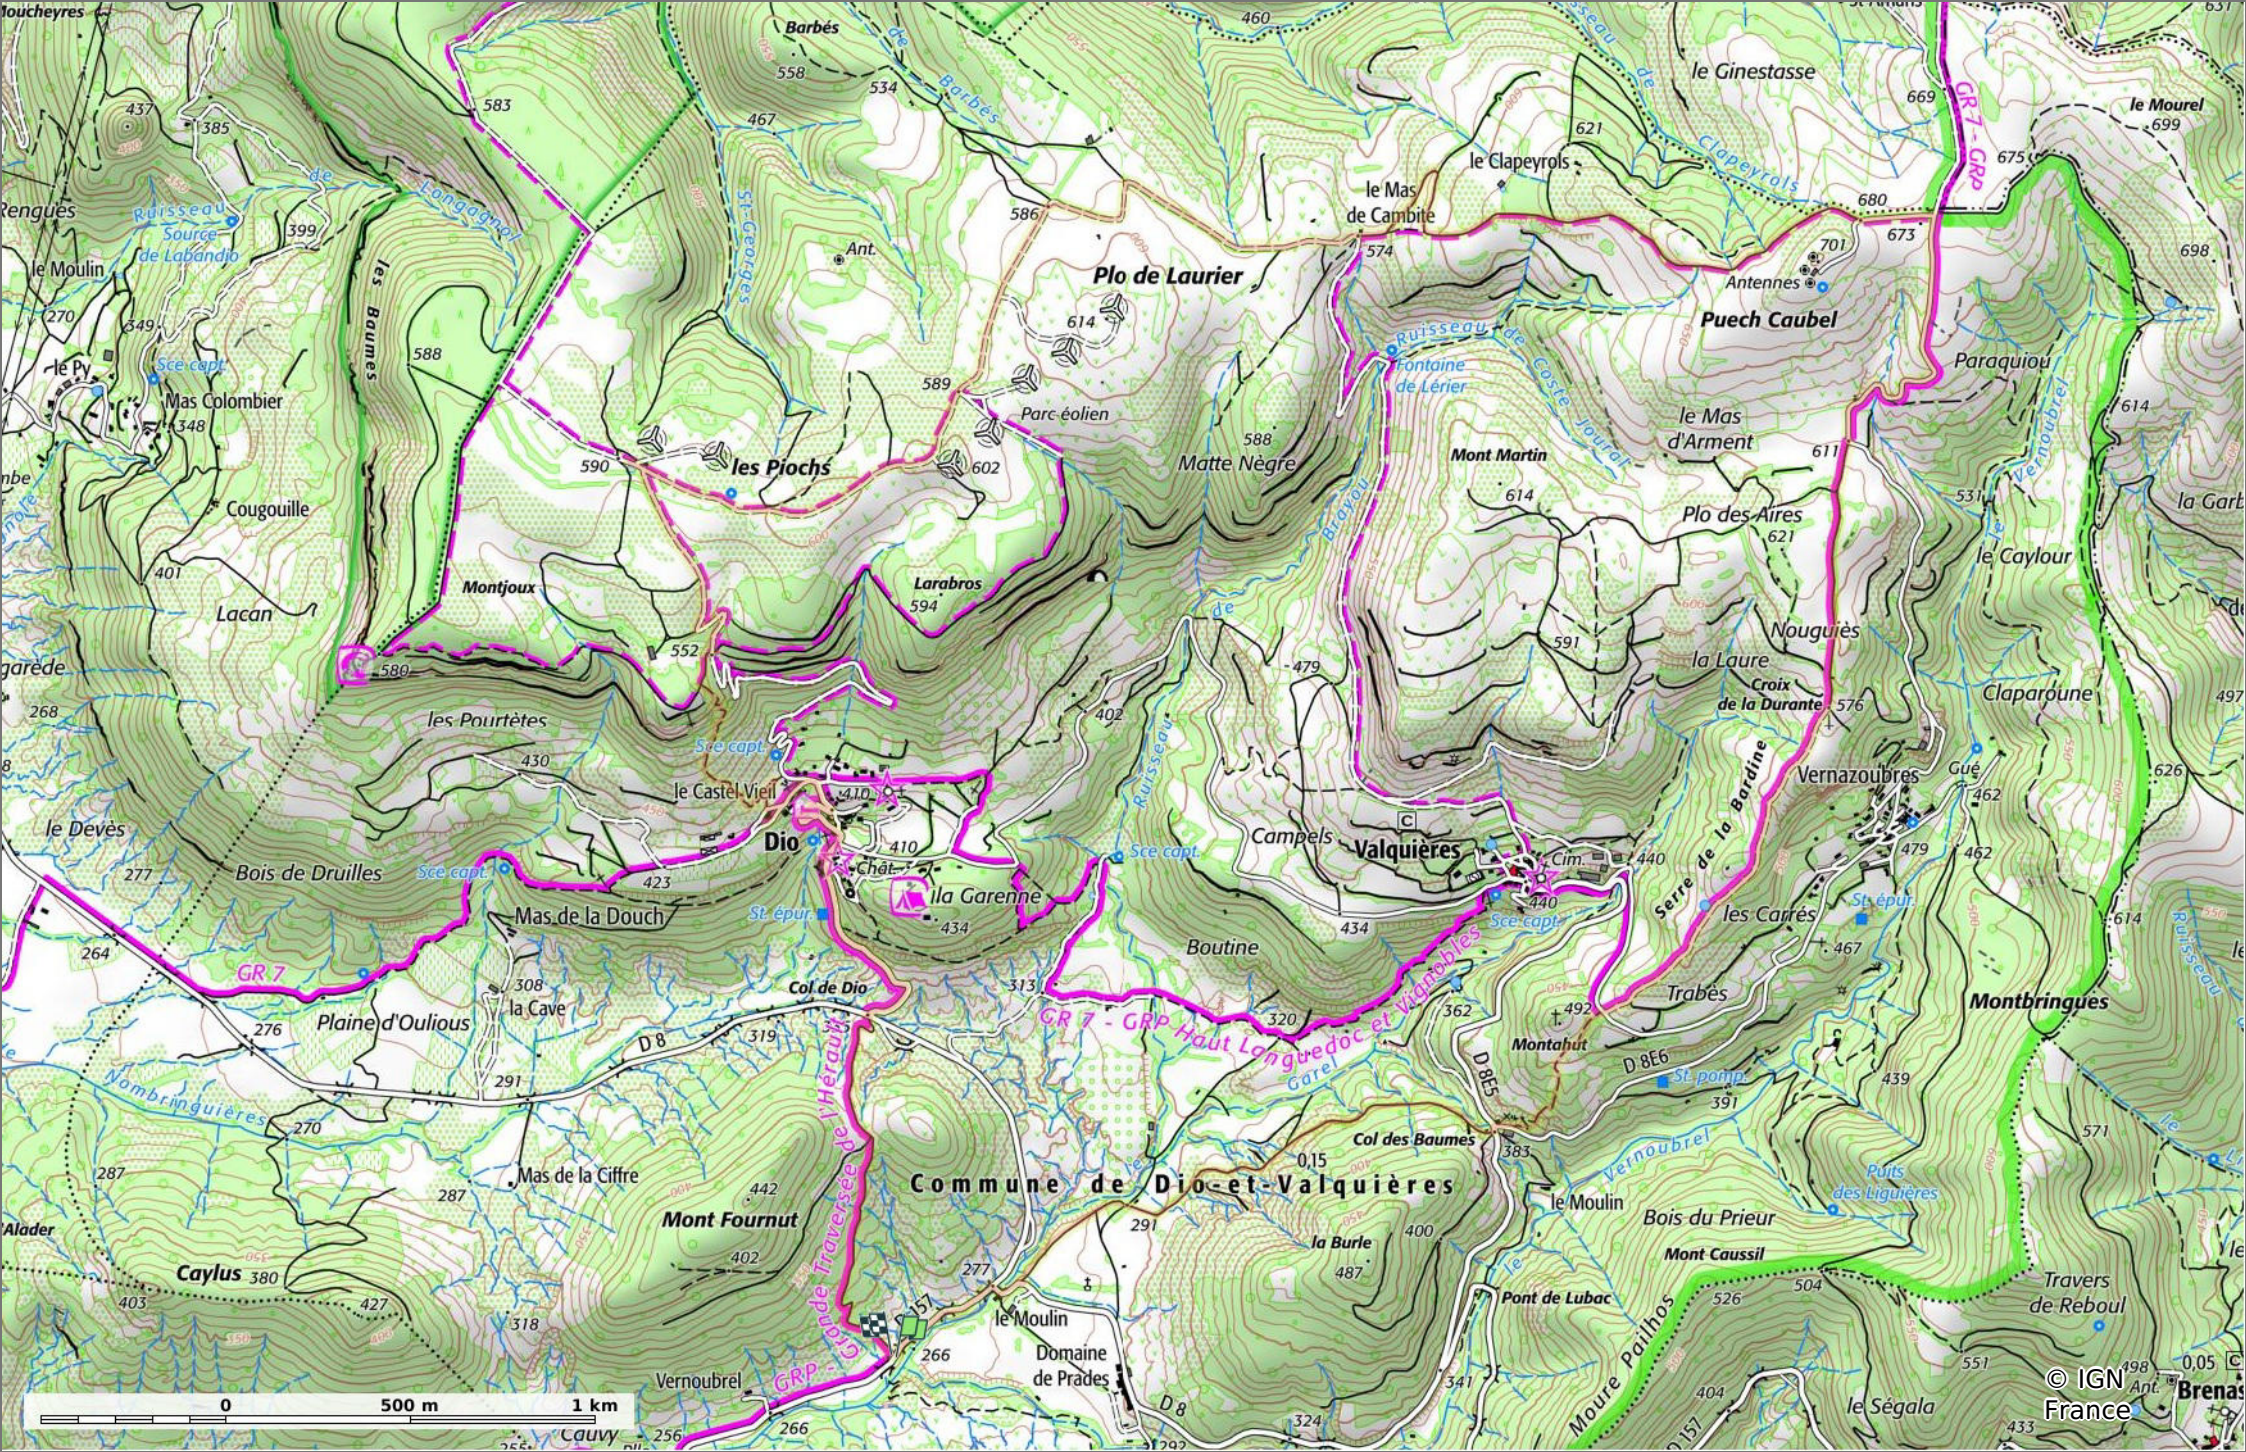

### 2023-09-19 Dio - plo du Laurier

📏 13,9 km
📏 269 m
📏 682 m
📏 493 m
📏 489 m

16/09/2023 - Par jpfabre

🚶 Marche
Difficulté: Moyen en 4h 39min

🟤 ↘ > 15%
🟢 ↘ 15% - 10%
🟢 ↘ 10% - 5%
🟡 à plat
🟡 ↗ 5% - 10%
🟠 ↗ 10% - 15%
🔴 ↗ 15% - 30%
🔴 ↗ > 30%

### 2023-09-19 Dio - plo du Laurier

📏 13,9 km
📏 269 m
📏 682 m
📏 493 m
📏 489 m

👤 Marche Difficulté: Moyen en 4h 39min

16/09/2023 - Par jpfabre

GET IT ON Google Play
 
 Download on the App Store

### 2023-09-19 Dio -plo du Laurier

📏 13,9 km
📏 269 m
📏 682 m
📏 493 m
📏 489 m

🚶 Marche
📊 Difficulté: Moyen en 4h 39min

16/09/2023 - Par jpfabre

GET IT ON Google Play
   
 Download on the App Store