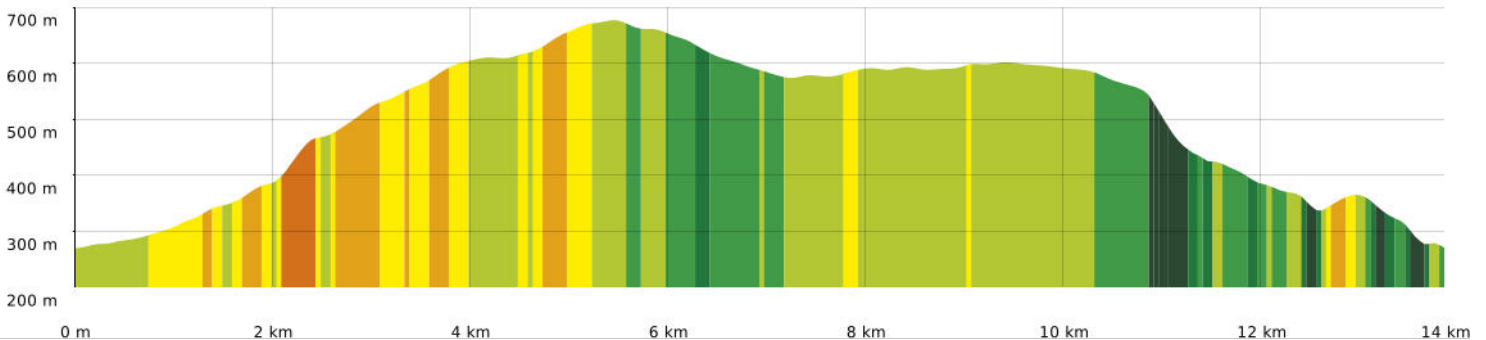

### 2023-09-19 Dio - plo du Laurier

📏 13,9 km
📏 269 m
📏 682 m
📏 493 m
📏 489 m

16/09/2023 - Par jpfabre

🚶 Marche
Difficulté: Moyen en 4h 39min

🟤 ↘ > 15%
🟢 ↘ 15% - 10%
🟢 ↘ 10% - 5%
🟡 à plat
🟡 ↗ 5% - 10%
🟠 ↗ 10% - 15%
🔴 ↗ 15% - 30%
🔴 ↗ > 30%

### 2023-09-19 Dio - plo du Laurier

📏 13,9 km
📏 269 m
📏 682 m
📏 493 m
📏 489 m

👤 Marche Difficulté: Moyen en 4h 39min

16/09/2023 - Par jpfabre

GET IT ON Google Play
 
 Download on the App Store

### 2023-09-19 Dio -plo du Laurier

📏 13,9 km
📏 269 m
📏 682 m
📏 493 m
📏 489 m

🚶 Marche
📊 Difficulté: Moyen en 4h 39min

16/09/2023 - Par jpfabre

GET IT ON Google Play
   
 Download on the App Store