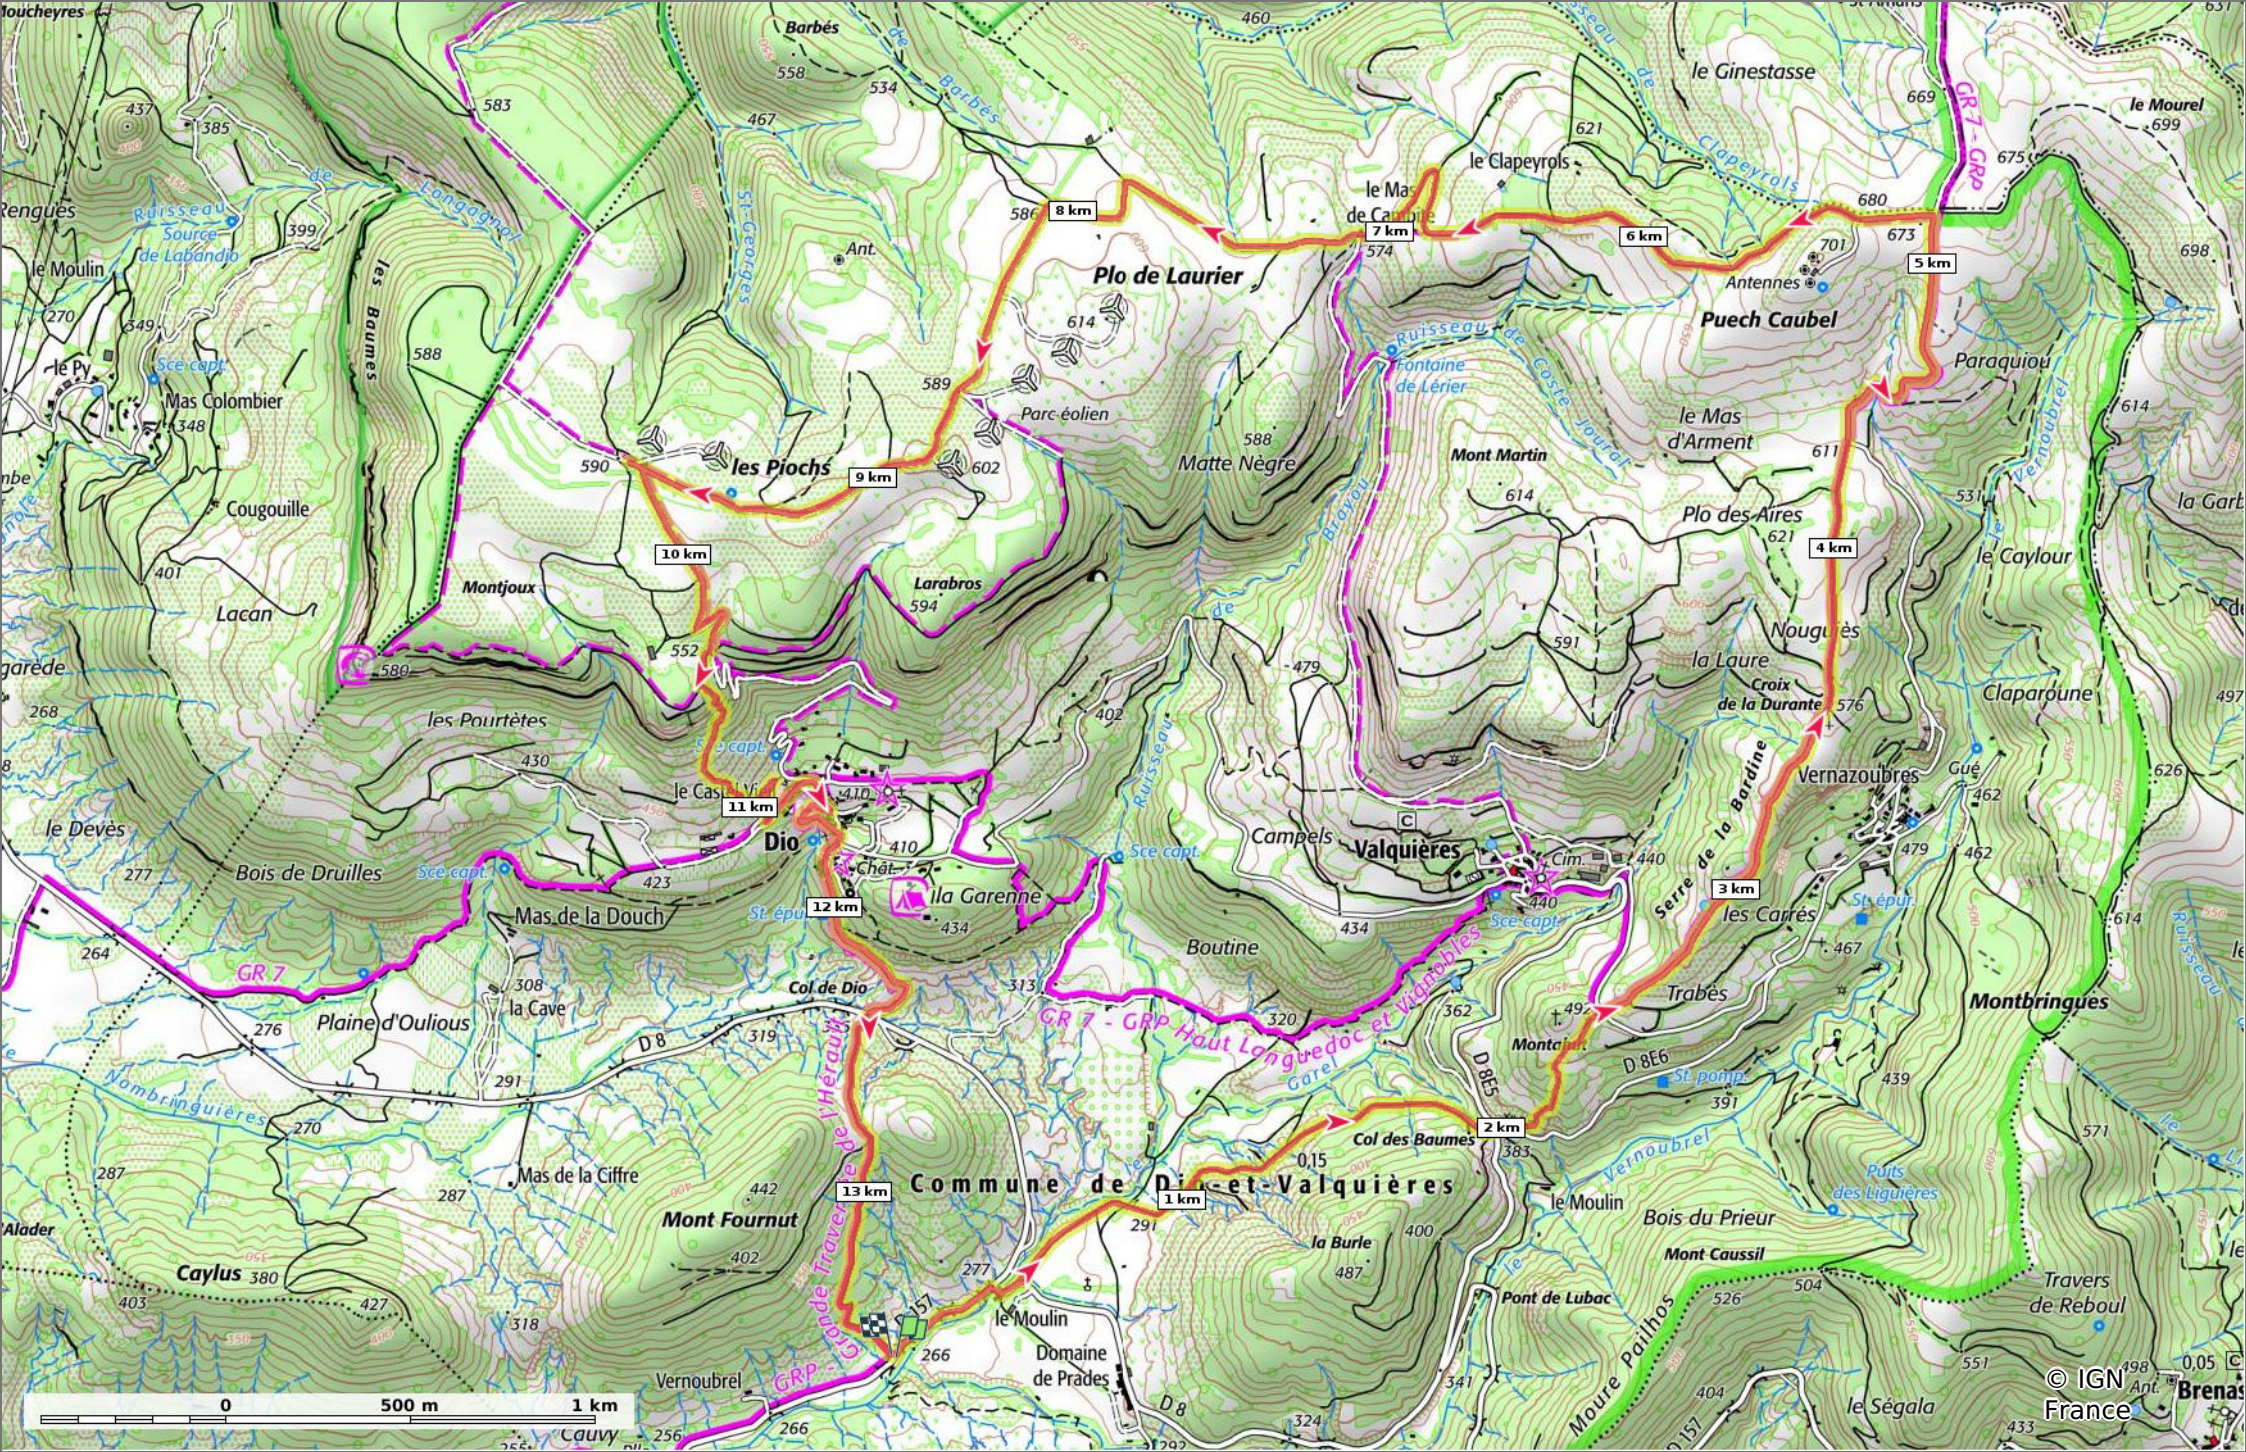

### 2023-09-19 Dio - plo du Laurier

📏 13,9 km
📏 269 m
📏 682 m
📏 493 m
📏 489 m

16/09/2023 - Par jpfabre

🚶 Marche
Difficulté: Moyen en 4h 39min

🟤 ↘ > 15%
🟢 ↘ 15% - 10%
🟢 ↘ 10% - 5%
🟡 à plat
🟡 ↗ 5% - 10%
🟠 ↗ 10% - 15%
🔴 ↗ 15% - 30%
🔴 ↗ > 30%

### 2023-09-19 Dio - plo du Laurier

📏 13,9 km
📏 269 m
📏 682 m
📏 493 m
📏 489 m

👤 Marche Difficulté: Moyen en 4h 39min

16/09/2023 - Par jpfabre

GET IT ON Google Play
 
 Download on the App Store

### 2023-09-19 Dio -plo du Laurier

📏 13,9 km
📏 269 m
📏 682 m
📏 493 m
📏 489 m

🚶 Marche
📊 Difficulté: Moyen en 4h 39min

16/09/2023 - Par jpfabre

GET IT ON Google Play
   
 Download on the App Store