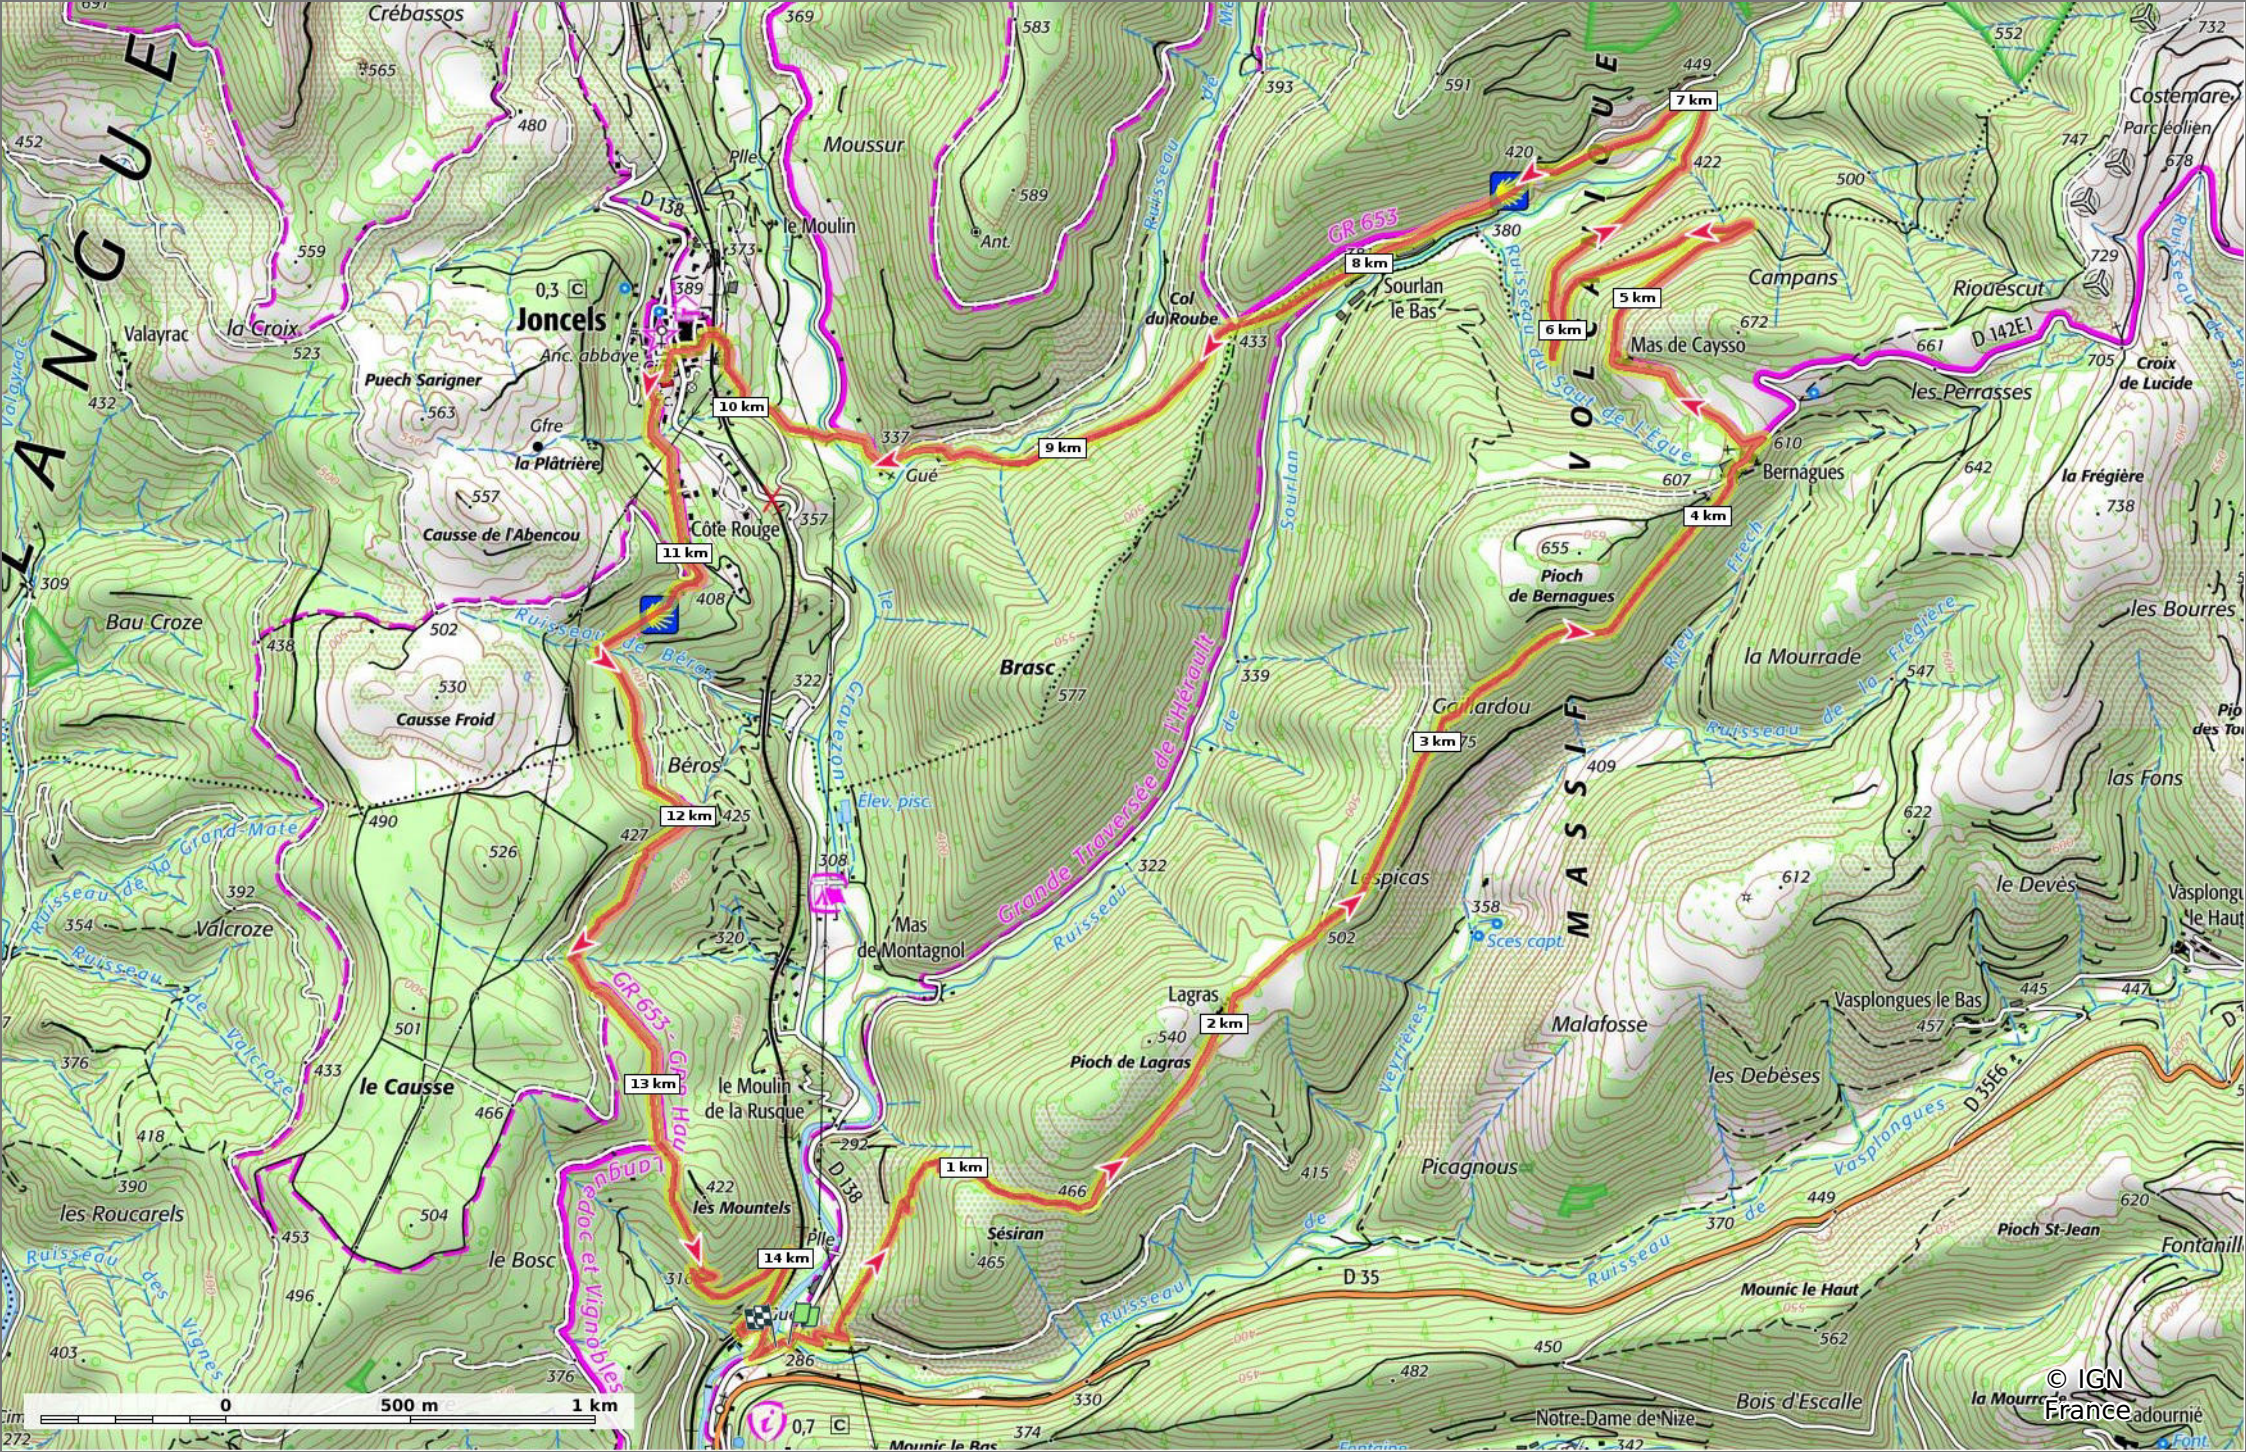

**2023-05-04 Chemin des buis**

⚓ 14,7 km   ⚡ 284 m   ⚖ 614 m   ⚡ 534 m   ⚡ 535 m

01/05/2023 - Par jpfabre

🚶 A pied Difficulté: Moyen en 4h 58min

▬ ↓ > 15%  
 ▬ ↓ 15% - 10%  
 ▬ ↓ 10% - 5%  
 ▬ à plat  
 ▬ ↑ 5% - 10%  
 ▬ ↑ 10% - 15%  
 ▬ ↑ 15% - 30%  
 ▬ ↑ > 30%

**2023-05-04 Chemin des buis**

📏 14,7 km
📏 284 m
📏 614 m
📏 534 m
📏 535 m

👤 A pied Difficulté: Moyen en 4h 58min

01/05/2023 - Par jpfabre

GET IT ON Google Play

© IGN France adournière

**2023-05-04 Chemin des buis**

📏 14,7 km
📏 284 m
📏 614 m
📏 534 m
📏 535 m

👤 A pied Difficulté: Moyen en 4h 58min

01/05/2023 - Par jpfabre

GET IT ON Google Play
 Download on the App Store