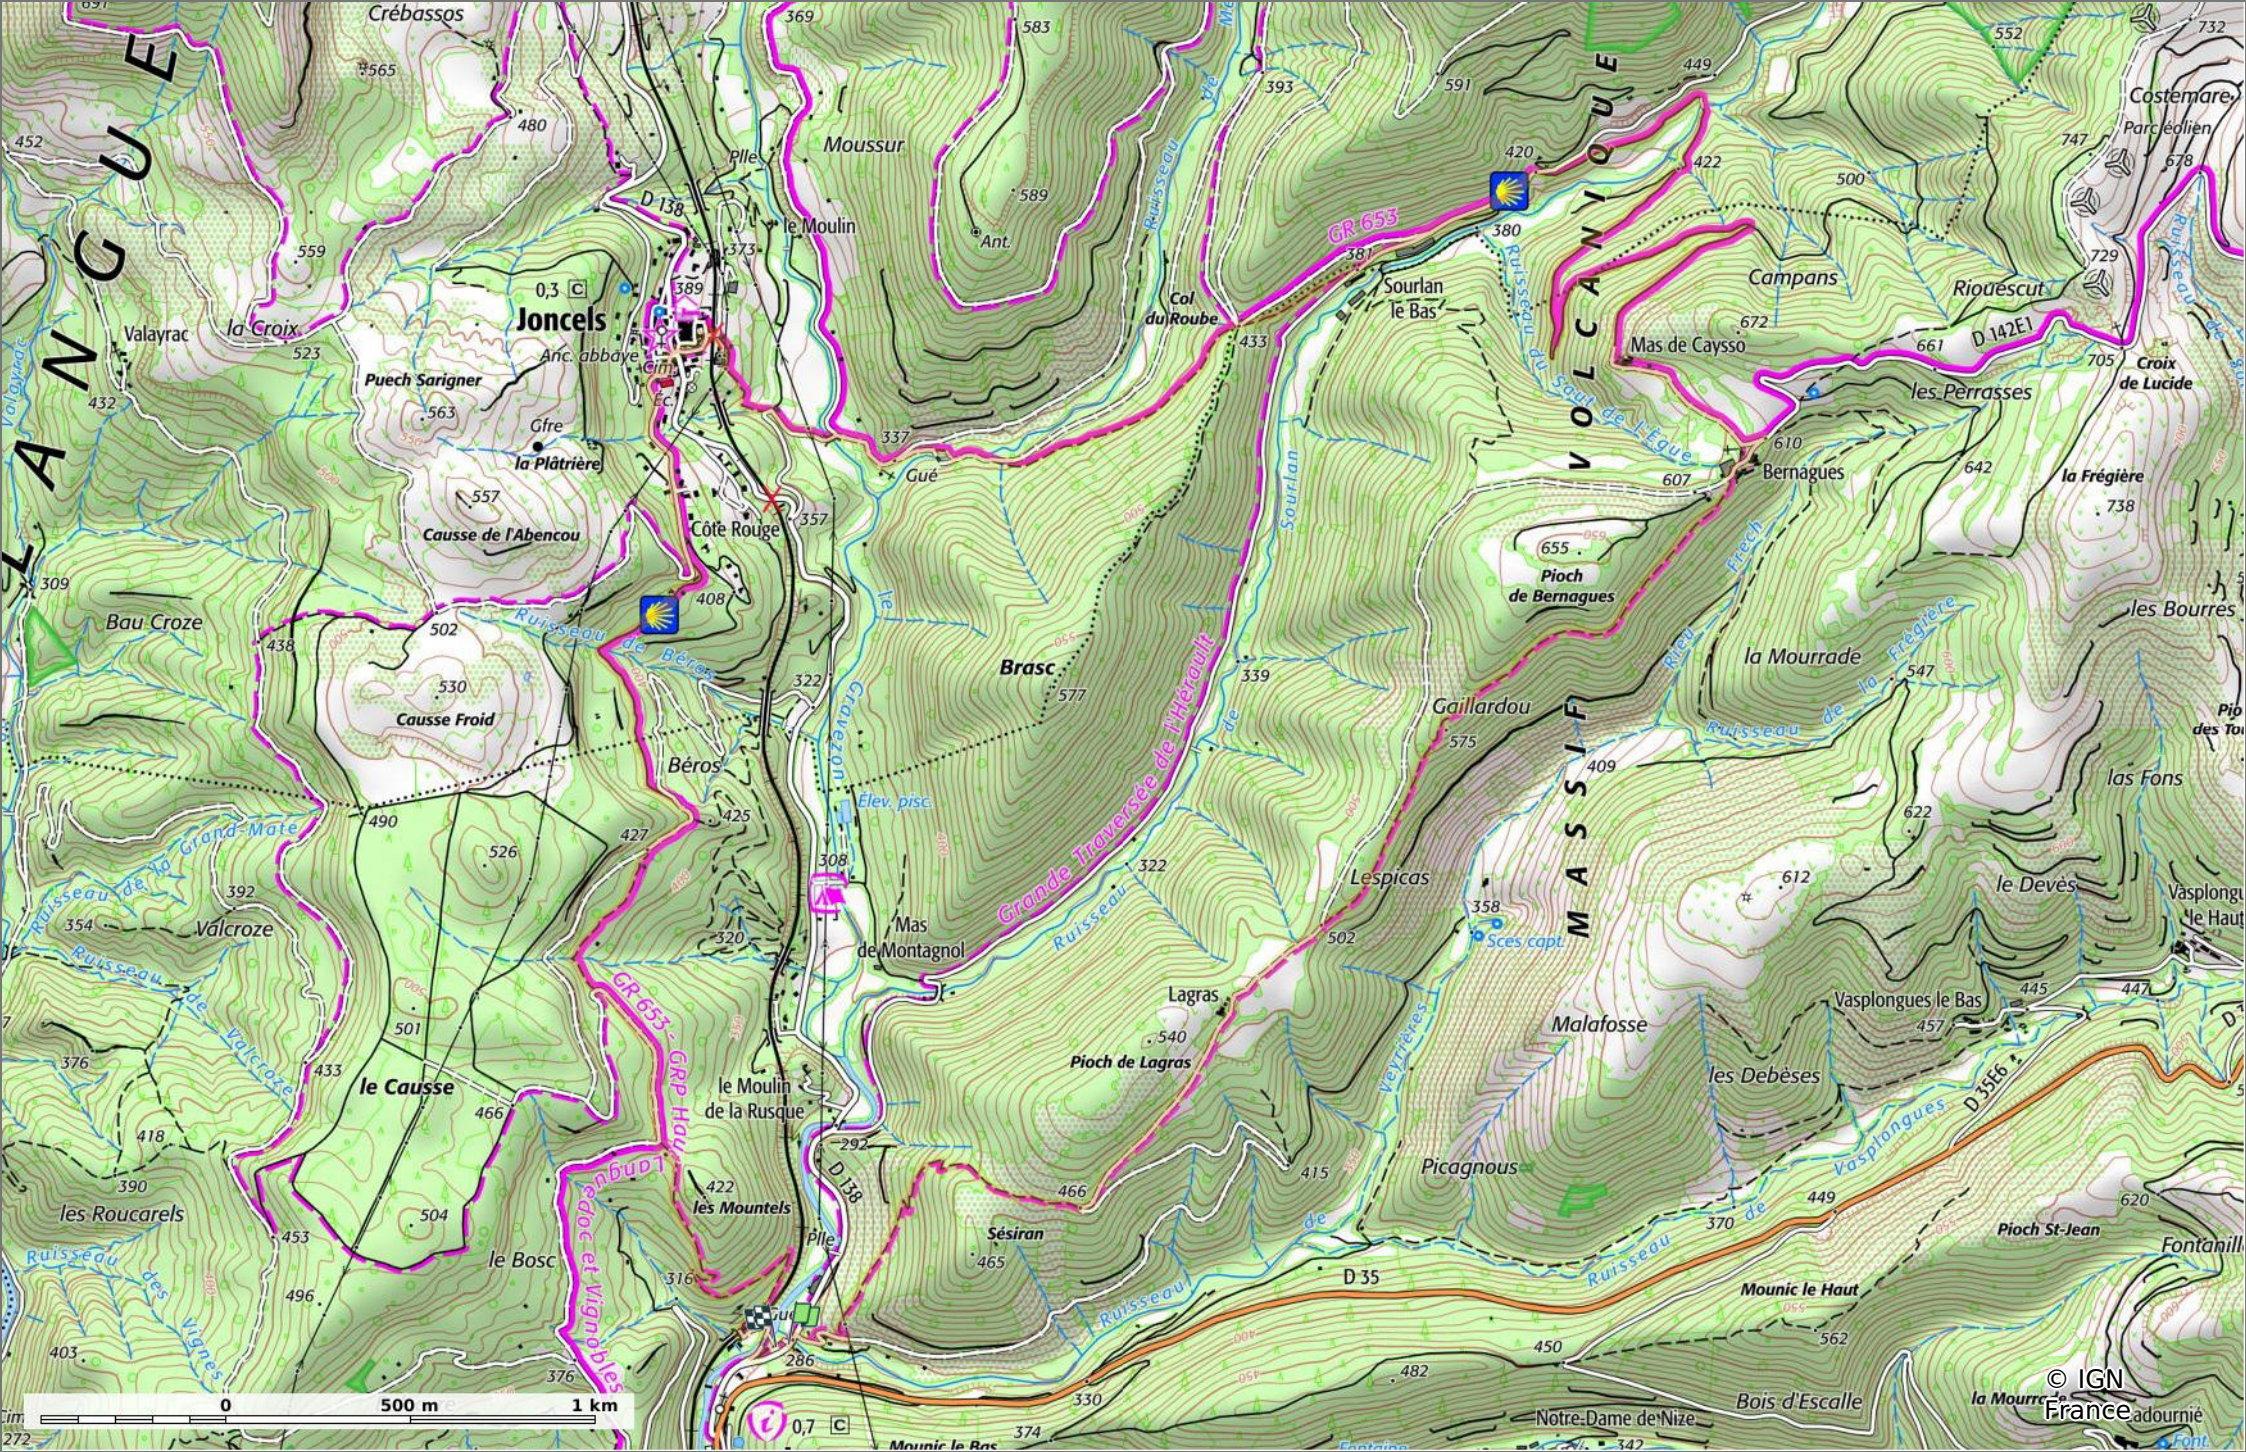

**2023-05-04 Chemin des buis**

📏 14,7 km
📏 284 m
📏 614 m
📏 534 m
📏 535 m

👤 A pied Difficulté: Moyen en 4h 58min

01/05/2023 - Par jpfabre

GET IT ON Google Play

© IGN France adournière

**2023-05-04 Chemin des buis**

📏 14,7 km
📏 284 m
📏 614 m
📏 534 m
📏 535 m

👤 A pied Difficulté: Moyen en 4h 58min

01/05/2023 - Par jpfabre

GET IT ON Google Play
 Download on the App Store