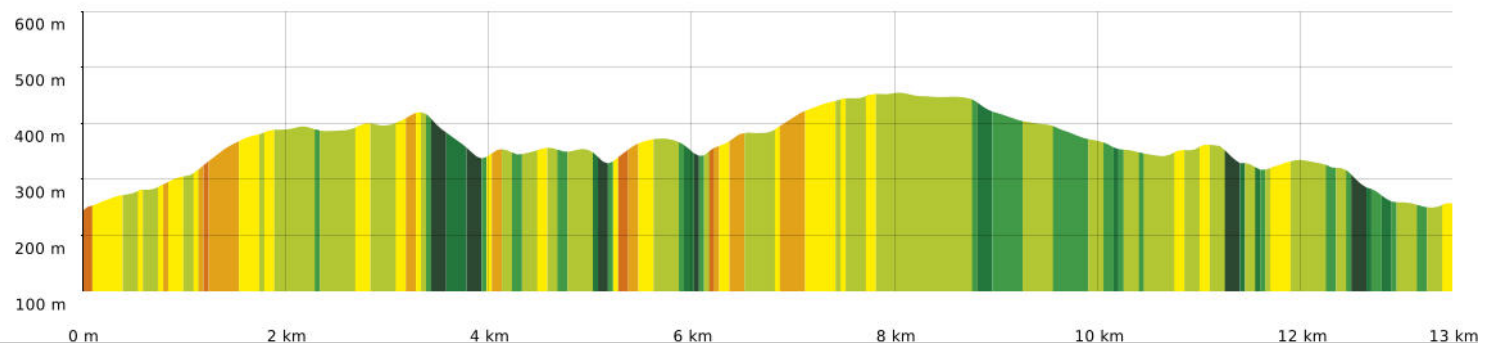

2023-04-16 Pezenes les Mines- Forêt de Carlencais

📏 13,5 km
🏔️ 248 m
📏 460 m
📏 423 m
📏 427 m

13/04/2023 - Par jpfabre

🚶 Marche Difficulté: Très difficile en 4h 21min

GET IT ON Google Play

 Download on the App Store

🟠 ↗ > 15%
🟡 ↘ 15% - 10%
🟢 ↘ 10% - 5%
🟡 à plat
🟠 ↗ 5% - 10%
🟡 ↗ 10% - 15%
🟠 ↗ 15% - 30%
🔴 ↗ > 30%

2023-04-16 Pezenes les Mines- Forêt de Carlenças

📏 13,5 km
📏 248 m
📏 460 m
📏 423 m
📏 427 m

13/04/2023 - Par jpfabre

👤 Marche
 👤 Difficulté: Très difficile en 4h 21min

GET IT ON Google Play

© IGN, 75 France

2023-04-16 Pezenes les Mines- Forêt de Carlenças

📏 13,5 km
📏 248 m
📏 460 m
📏 423 m
📏 427 m

13/04/2023 - Par jpfabre

👤 Marche
 👤 Difficulté: Très difficile en 4h 21min

© IGN, 75 France