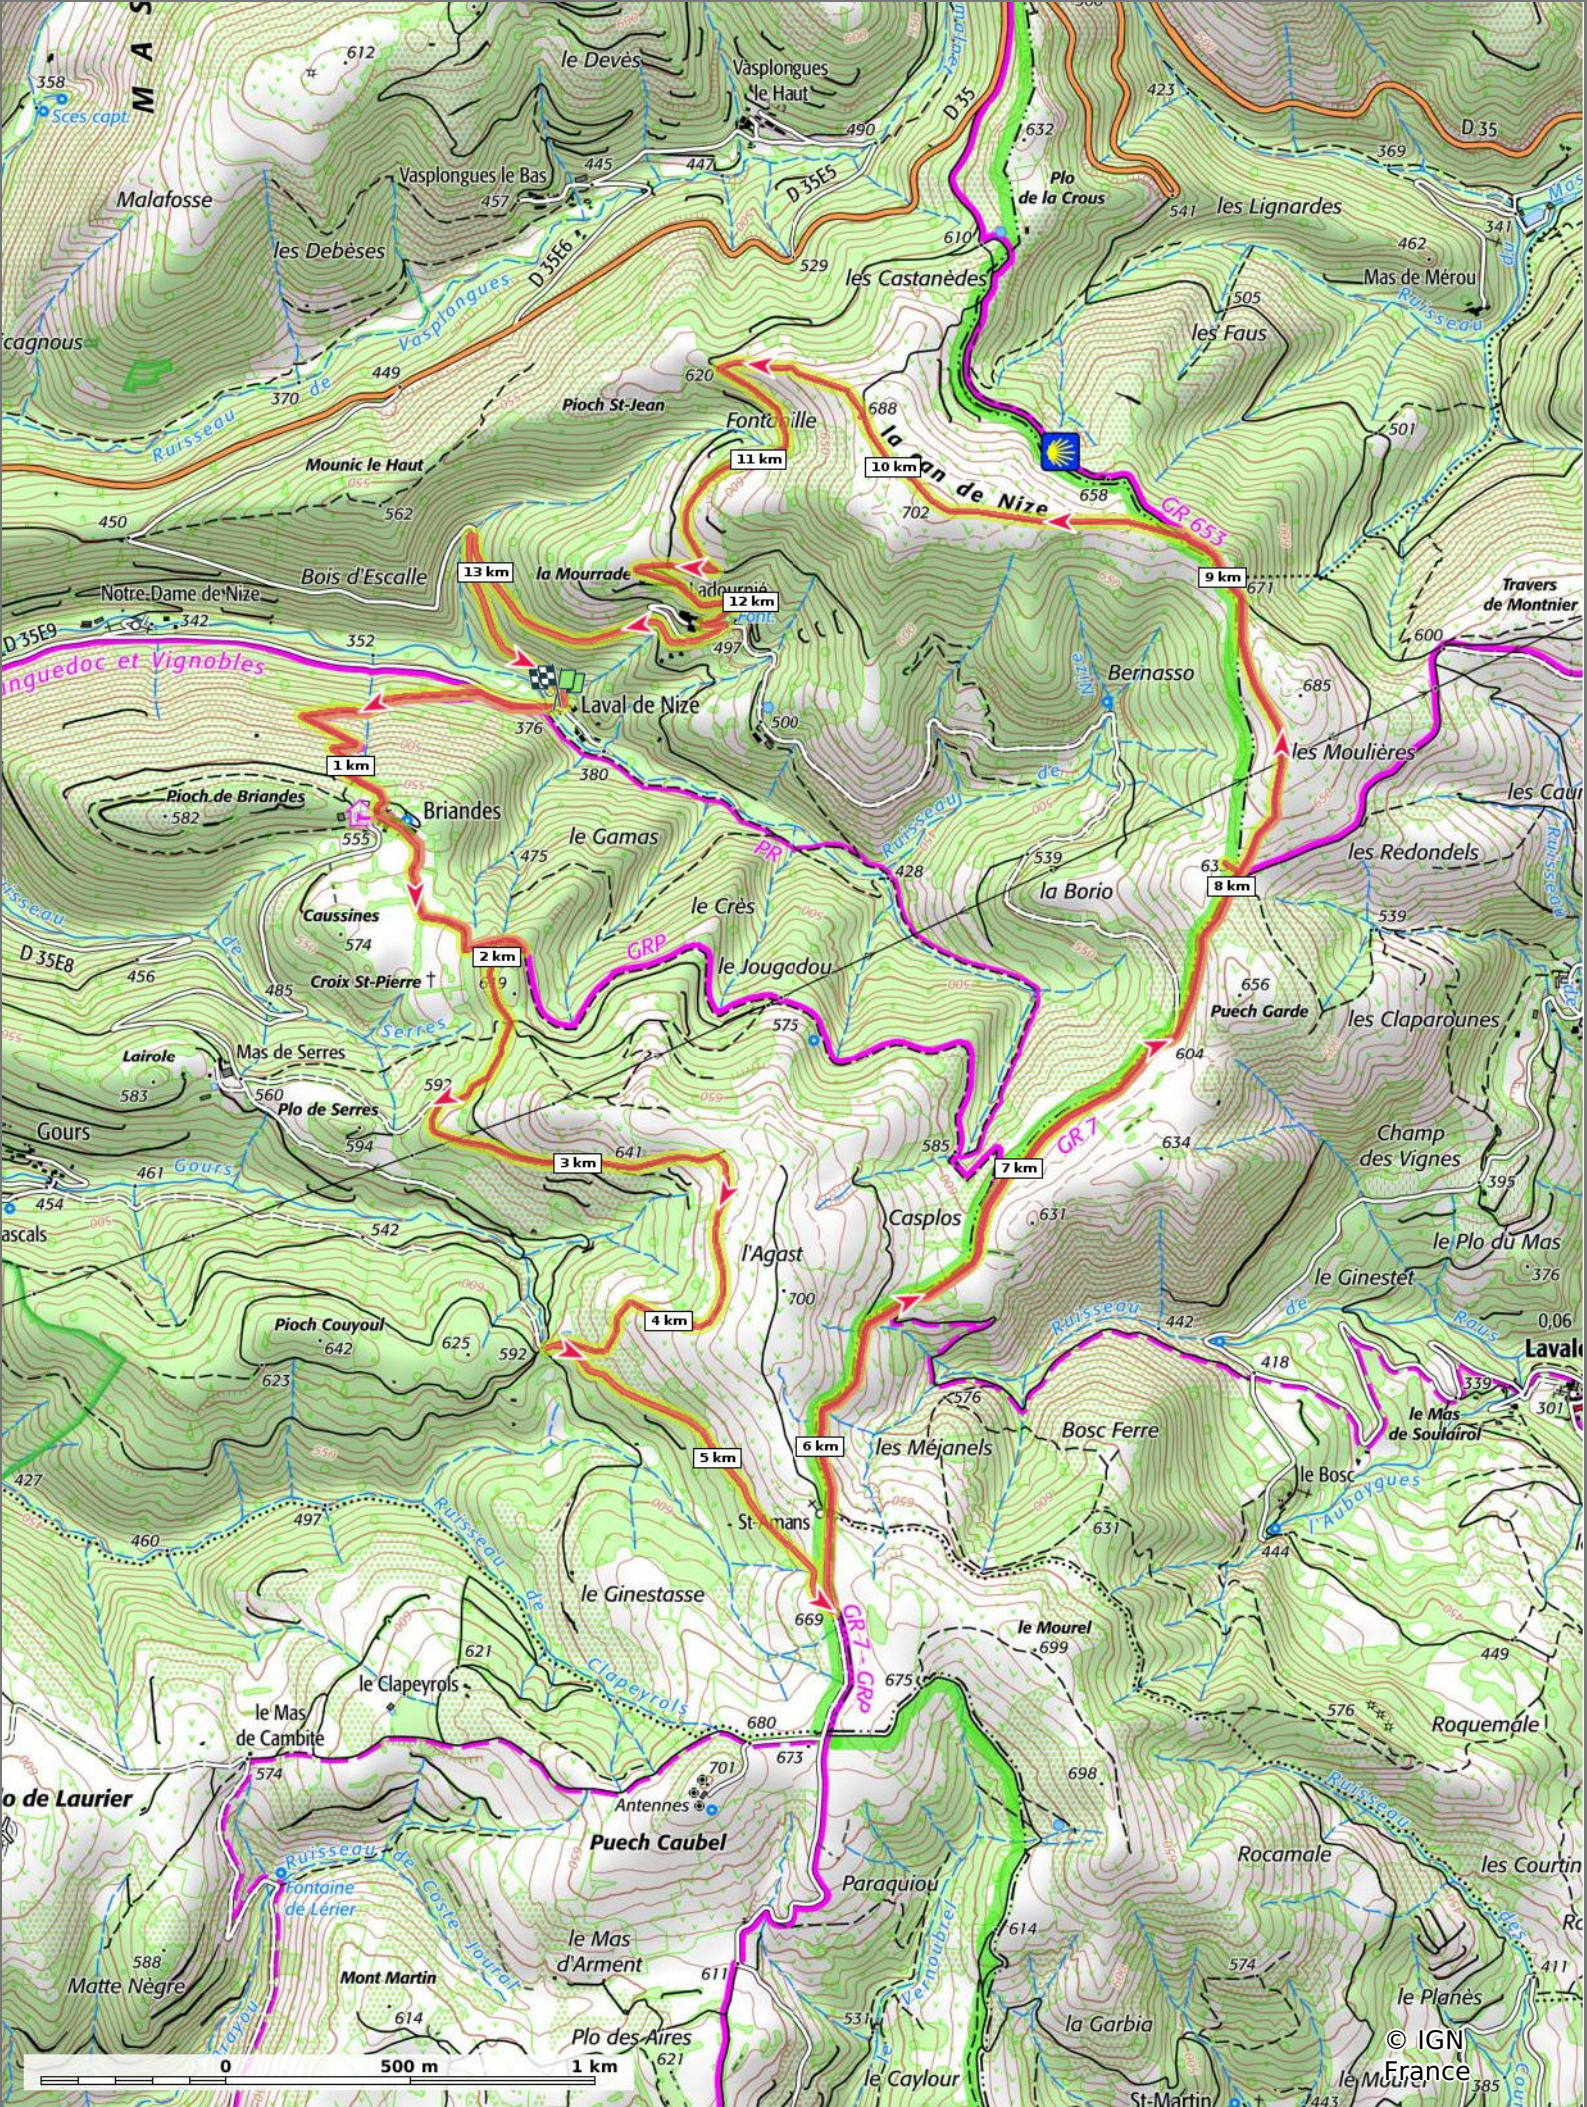

2023-03-26 Laval de Nize - L'Escandorgue

📏 13,8 km
🏔️ 380 m
🏔️ 700 m
🏔️ 480 m
🏔️ 479 m

24/03/2023 - Par jpfabre

👤 A pied Difficulté: Moyen

🟠 ↕ > 15%
🟡 ↕ 15% - 10%
🟢 ↕ 10% - 5%
🟤 à plat
🟡 ↗ 5% - 10%
🟠 ↗ 10% - 15%
🔴 ↗ 15% - 30%
🔴 ↗ > 30%

2023-03-26 Laval de Nize - L'Escandorgue

📏 13,8 km
📏 380 m
📏 700 m
📏 480 m
📏 479 m

👤 A pied Difficulté: Moyen

24/03/2023 - Par jpfabre

© IGN France

2023-03-26 Laval de Nize - L'Escandorgue

📏 13,8 km
📏 380 m
📏 700 m
📏 480 m
📏 479 m