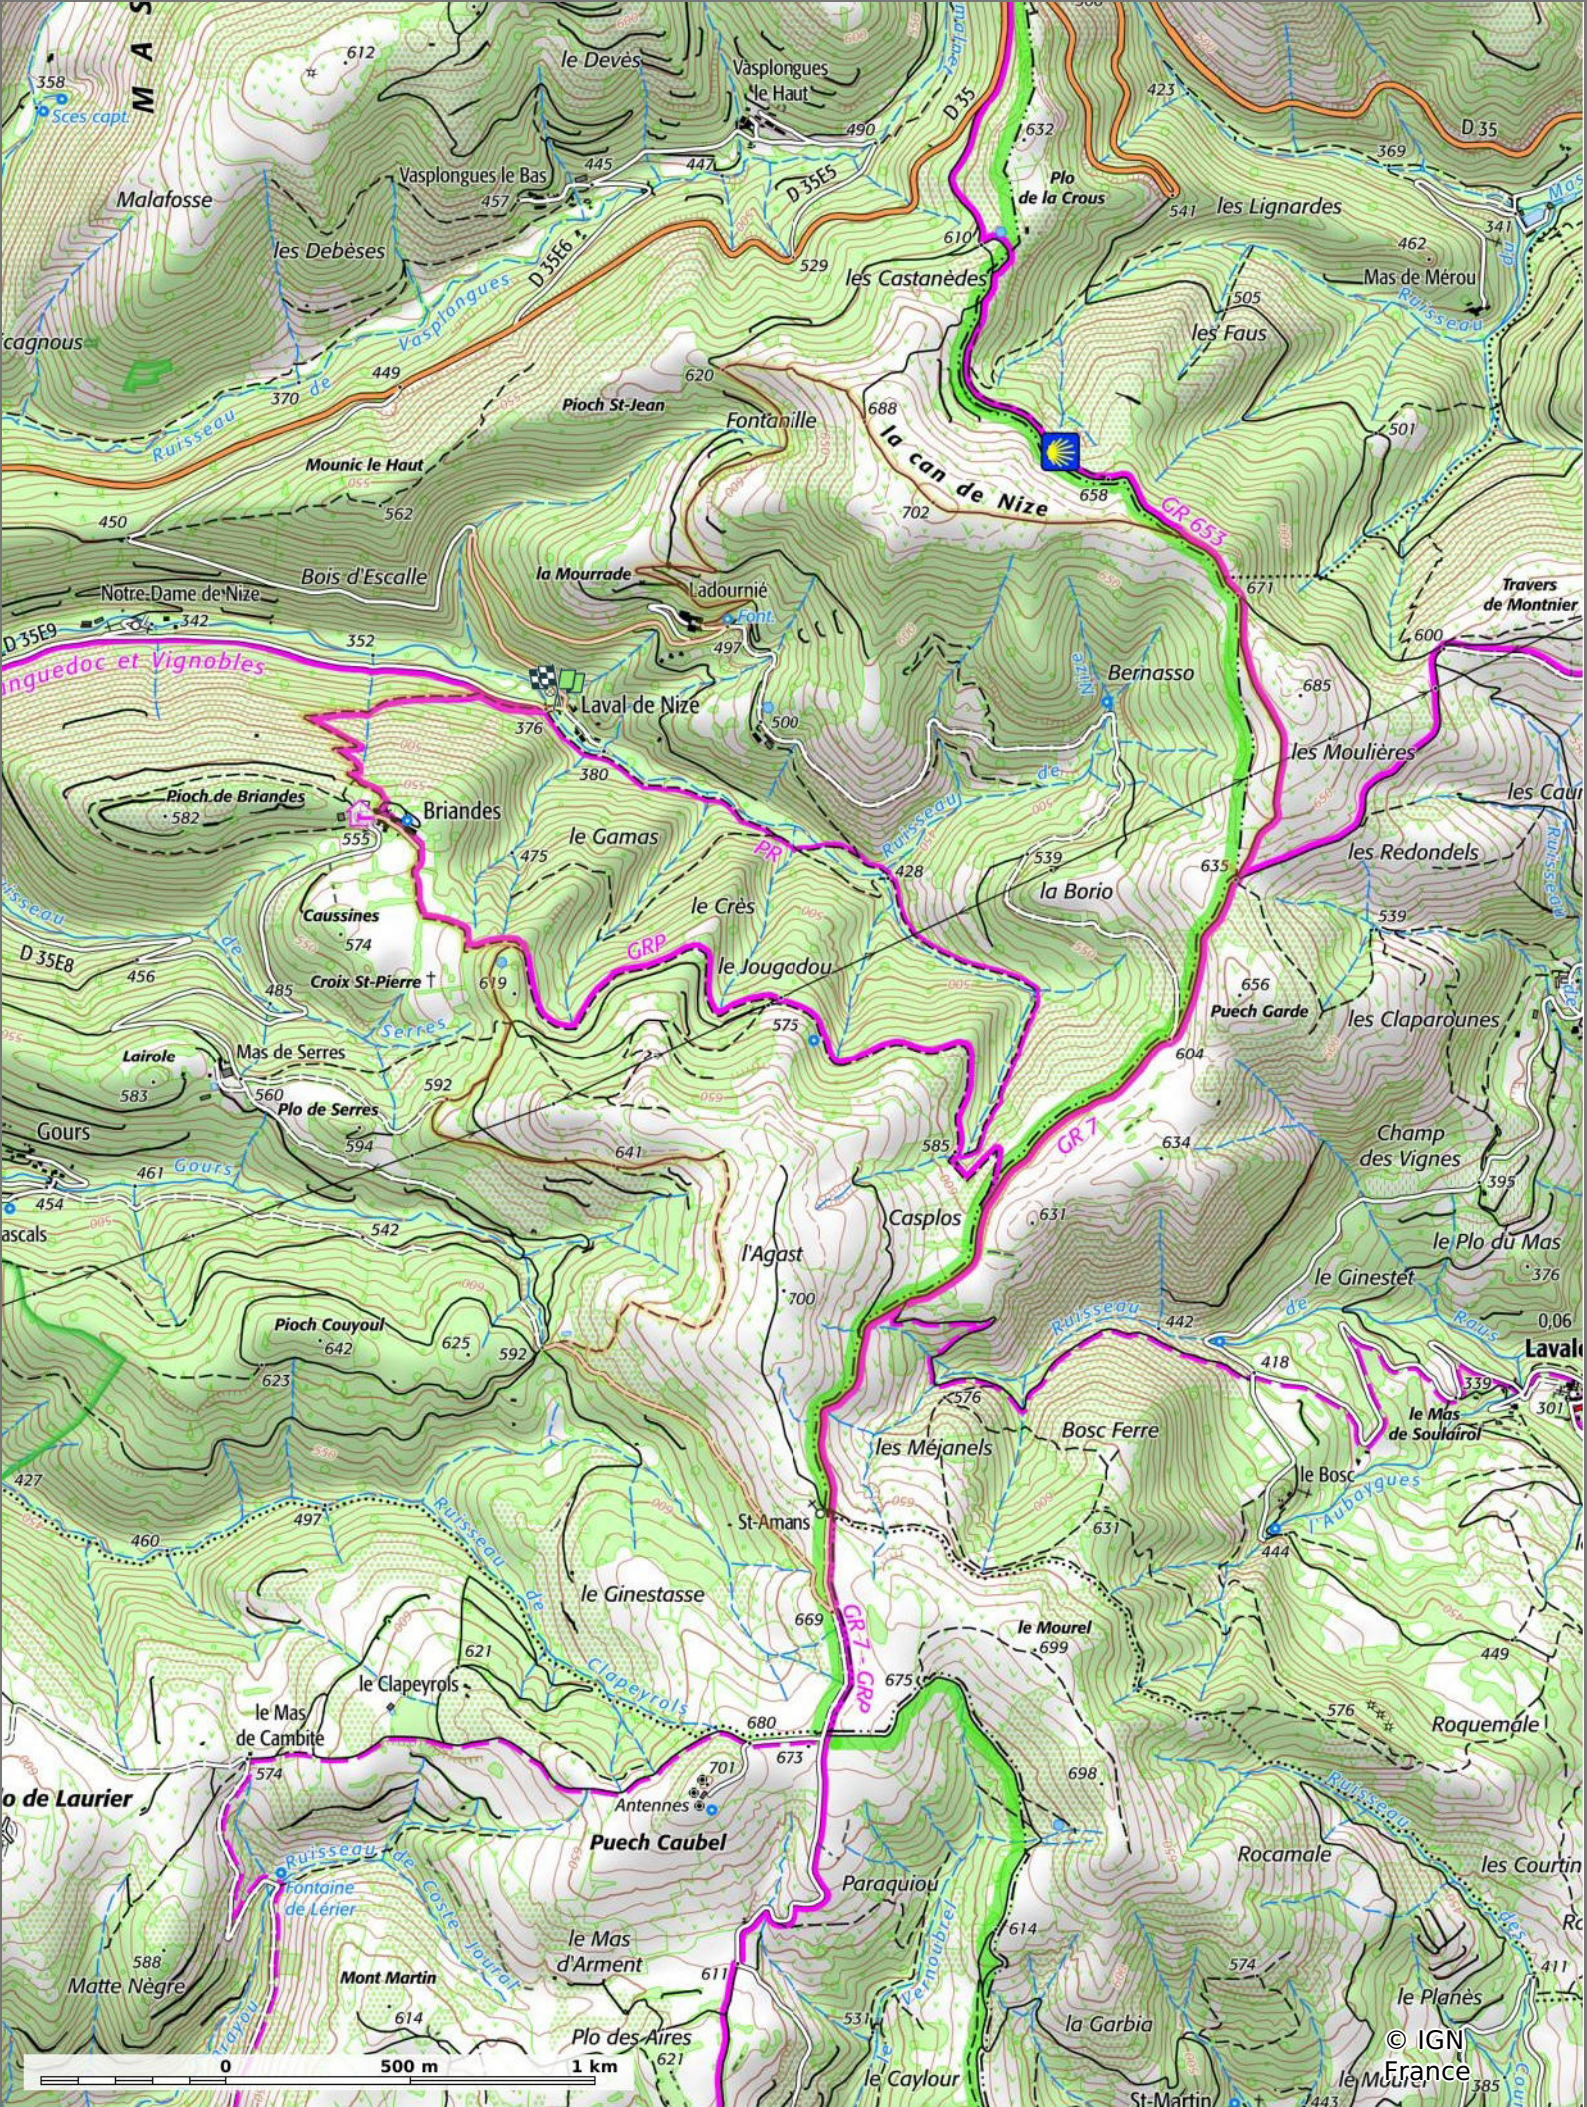

2023-03-26 Laval de Nize - L'Escandorgue

📏 13,8 km
🏔️ 380 m
🏔️ 700 m
🏔️ 480 m
🏔️ 479 m

24/03/2023 - Par jpfabre

👤 A pied Difficulté: Moyen

🟠 ↕ > 15%
🟡 ↕ 15% - 10%
🟢 ↕ 10% - 5%
🟤 à plat
🟡 ↗ 5% - 10%
🟠 ↗ 10% - 15%
🔴 ↗ 15% - 30%
🔴 ↗ > 30%

2023-03-26 Laval de Nize - L'Escandorgue

📏 13,8 km
📏 380 m
📏 700 m
📏 480 m
📏 479 m

👤 A pied Difficulté: Moyen

24/03/2023 - Par jpfabre

© IGN France

2023-03-26 Laval de Nize - L'Escandorgue

📏 13,8 km
📏 380 m
📏 700 m
📏 480 m
📏 479 m

👟 A pied Difficulté: Moyen

24/03/2023 - Par
 jpfabre

GET IT ON

 Download on the

© IGN France