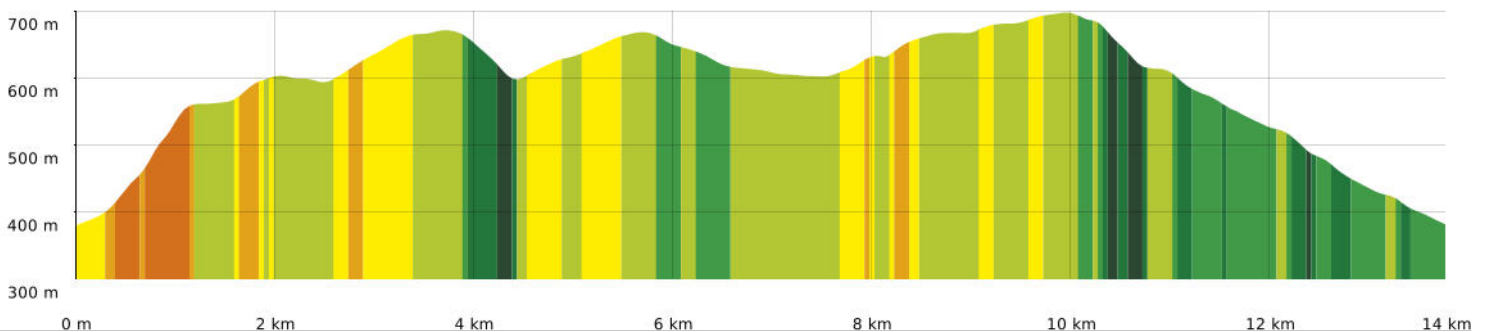

2023-03-26 Laval de Nize - L'Escandorgue

📏 13,8 km
🏔️ 380 m
🏔️ 700 m
🏔️ 480 m
🏔️ 479 m

24/03/2023 - Par jpfabre

👤 A pied Difficulté: Moyen

🟠 ↕ > 15%
🟡 ↕ 15% - 10%
🟢 ↕ 10% - 5%
🟤 à plat
🟡 ↗ 5% - 10%
🟠 ↗ 10% - 15%
🔴 ↗ 15% - 30%
🔴 ↗ > 30%

2023-03-26 Laval de Nize - L'Escandorgue

📏 13,8 km
📏 380 m
📏 700 m
📏 480 m
📏 479 m

👤 A pied Difficulté: Moyen

24/03/2023 - Par jpfabre

© IGN France

2023-03-26 Laval de Nize - L'Escandorgue

📏 13,8 km
📏 380 m
📏 700 m
📏 480 m
📏 479 m