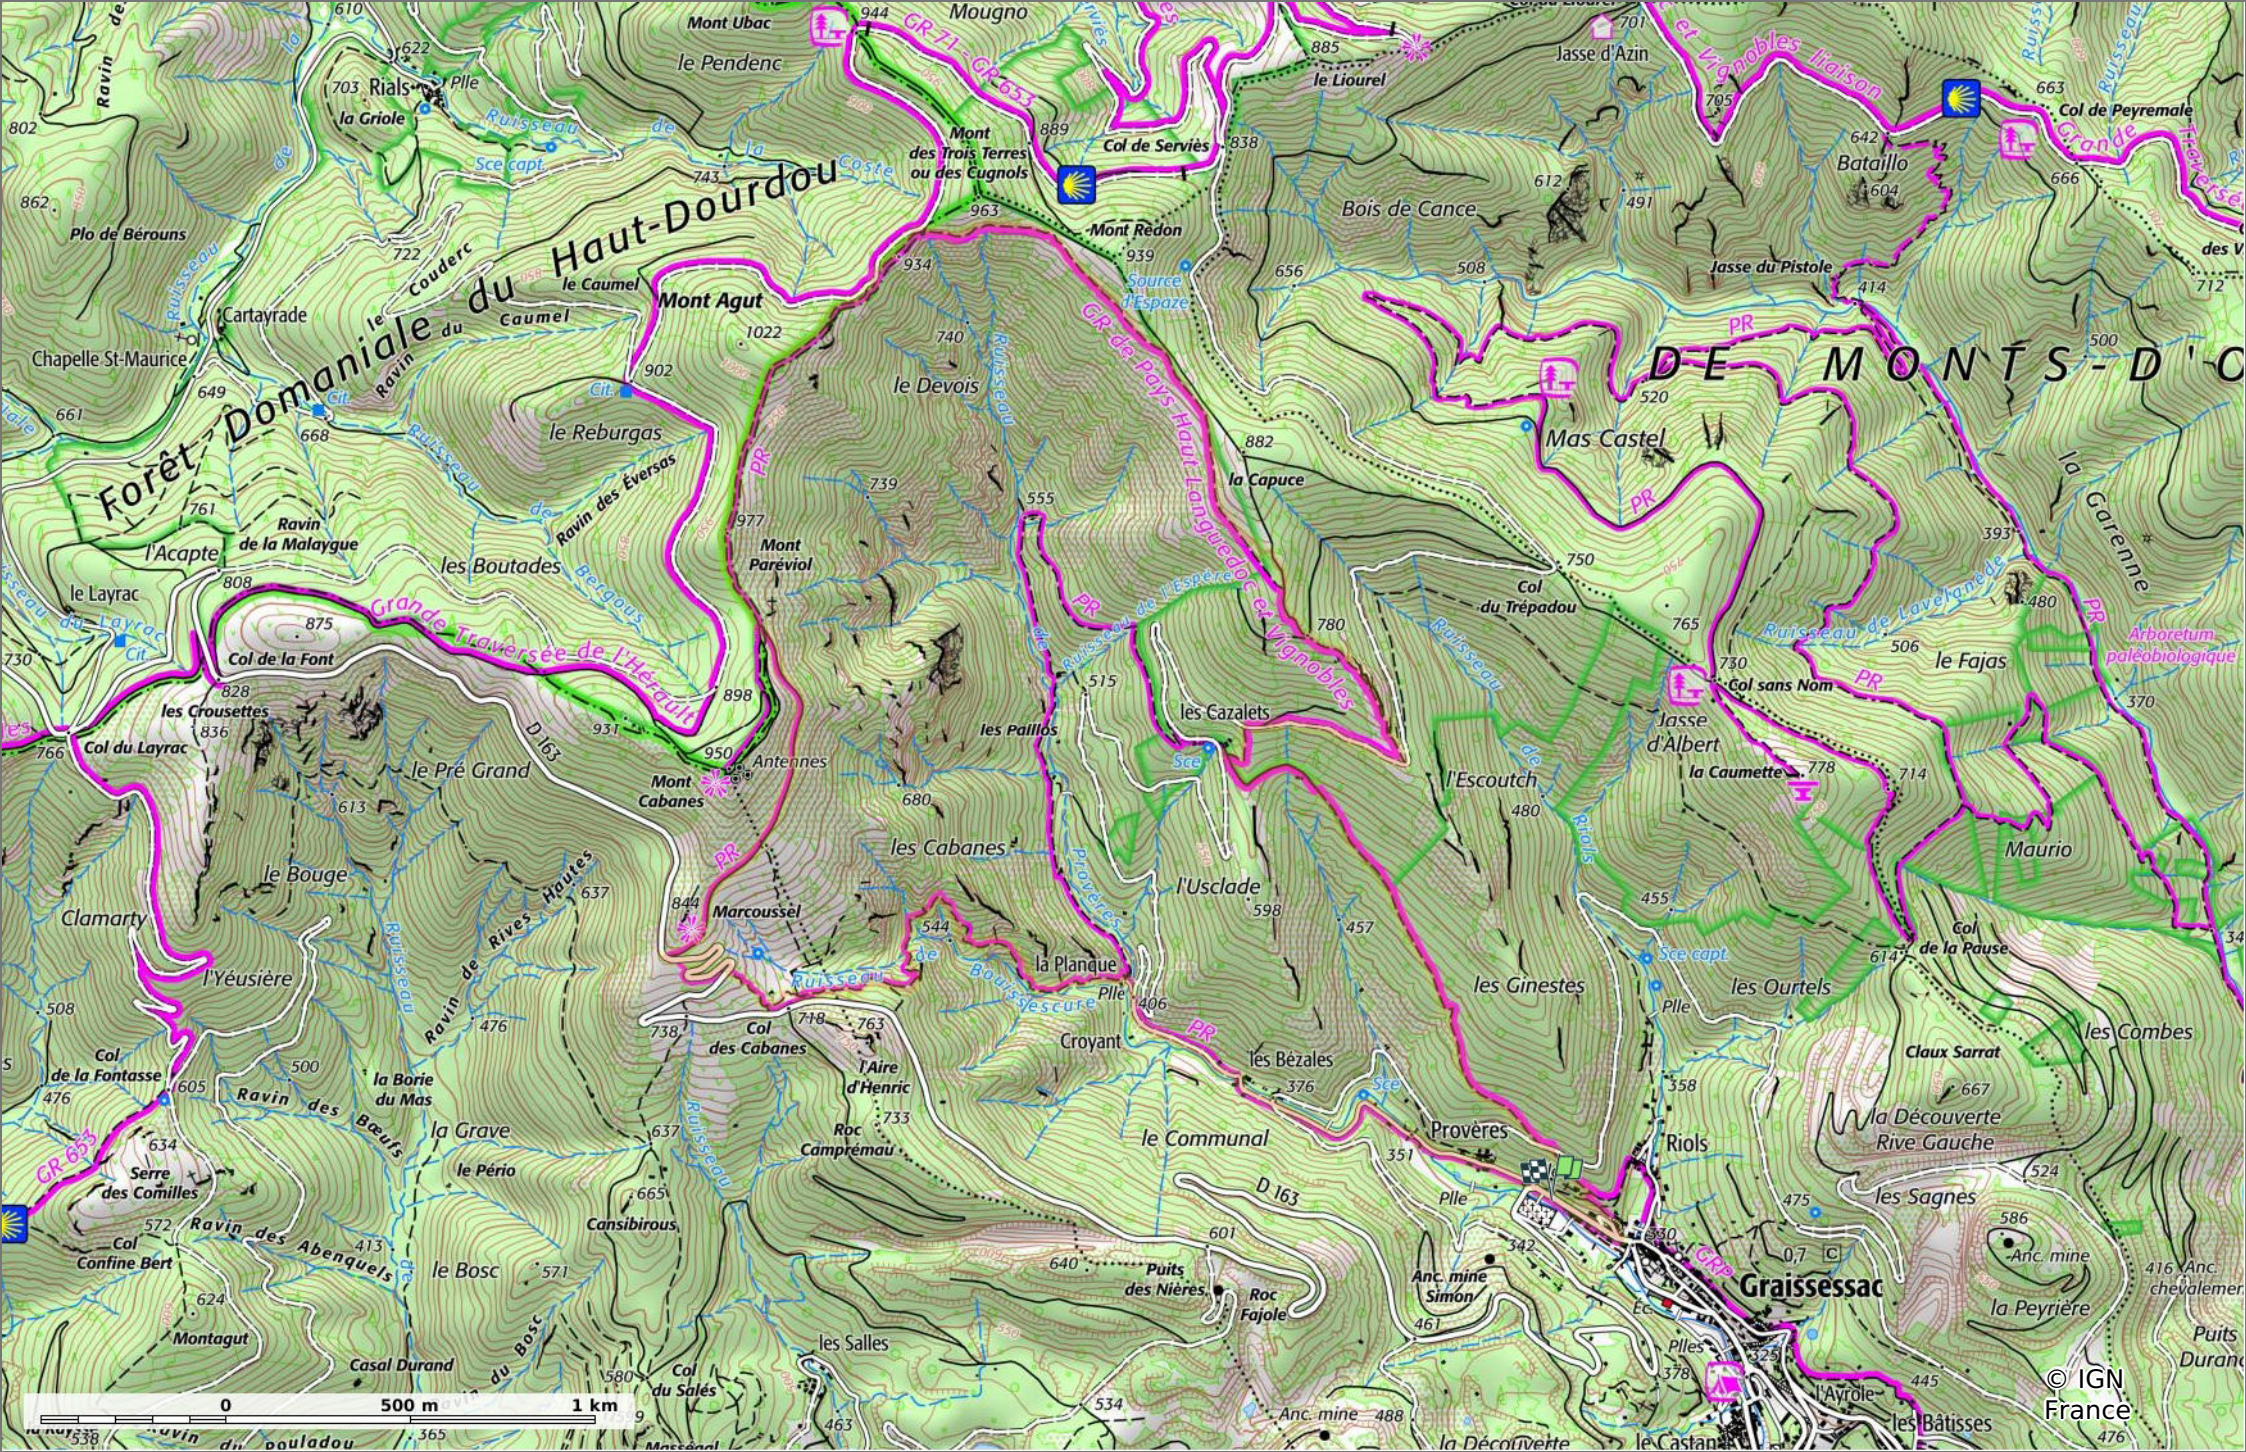

### Graissessac - Le Devois

📏 11 km
🏔️ 332 m
📏 1011 m
📏 700 m
📏 699 m

🚶 A pied Difficulté: Difficile

06/03/2023 - Par jpfabre

GET IT ON 
  
 Download on the

🟠 ↗ > 15%
🟡 ↘ 15% - 10%
🟢 ↘ 10% - 5%
🟢 à plat
🟡 ↗ 5% - 10%
🟠 ↗ 10% - 15%
🟡 ↗ 15% - 30%
🔴 ↗ > 30%

### Graissessac - Le Devois

📏 11 km
🏔️ 332 m
🏔️ 1011 m
🏔️ 700 m
🏔️ 699 m

👤 A pied Difficulté: Difficile

06/03/2023 - Par jpfabre

GET IT ON Google Play

© IGN France

### Graisssac - Le Devois

📍 11 km 🏔️ 332 m 🏔️ 1011 m 🏔️ 700 m 🏔️ 699 m

🚶 A pied Difficulté: Difficile

06/03/2023 - Par jpfabre

GET IT ON Google Play Download on the App Store

© IGN France