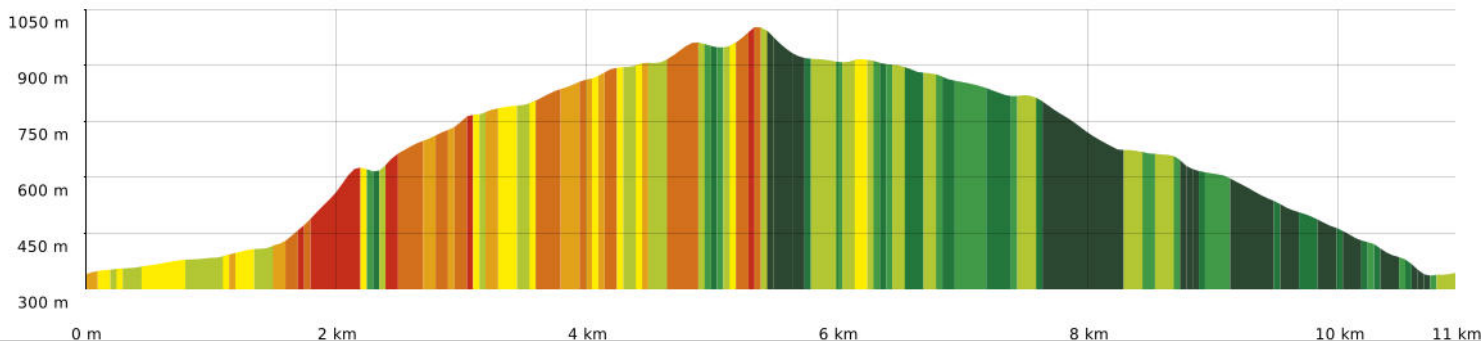

### Graissessac - Le Devois

📏 11 km
🏔️ 332 m
📏 1011 m
📏 700 m
📏 699 m

🚶 A pied Difficulté: Difficile

06/03/2023 - Par jpfabre

GET IT ON 
  
 Download on the

🟠 ↗ > 15%
🟡 ↘ 15% - 10%
🟢 ↘ 10% - 5%
🟢 à plat
🟡 ↗ 5% - 10%
🟠 ↗ 10% - 15%
🟡 ↗ 15% - 30%
🔴 ↗ > 30%

### Graissessac - Le Devois

📏 11 km
🏔️ 332 m
🏔️ 1011 m
🏔️ 700 m
🏔️ 699 m

👤 A pied Difficulté: Difficile

06/03/2023 - Par jpfabre

GET IT ON Google Play

© IGN France

### Graisssac - Le Devois

📍 11 km 🏔️ 332 m 🏔️ 1011 m 🏔️ 700 m 🏔️ 699 m

🚶 A pied Difficulté: Difficile

06/03/2023 - Par jpfabre

GET IT ON Google Play Download on the App Store

© IGN France