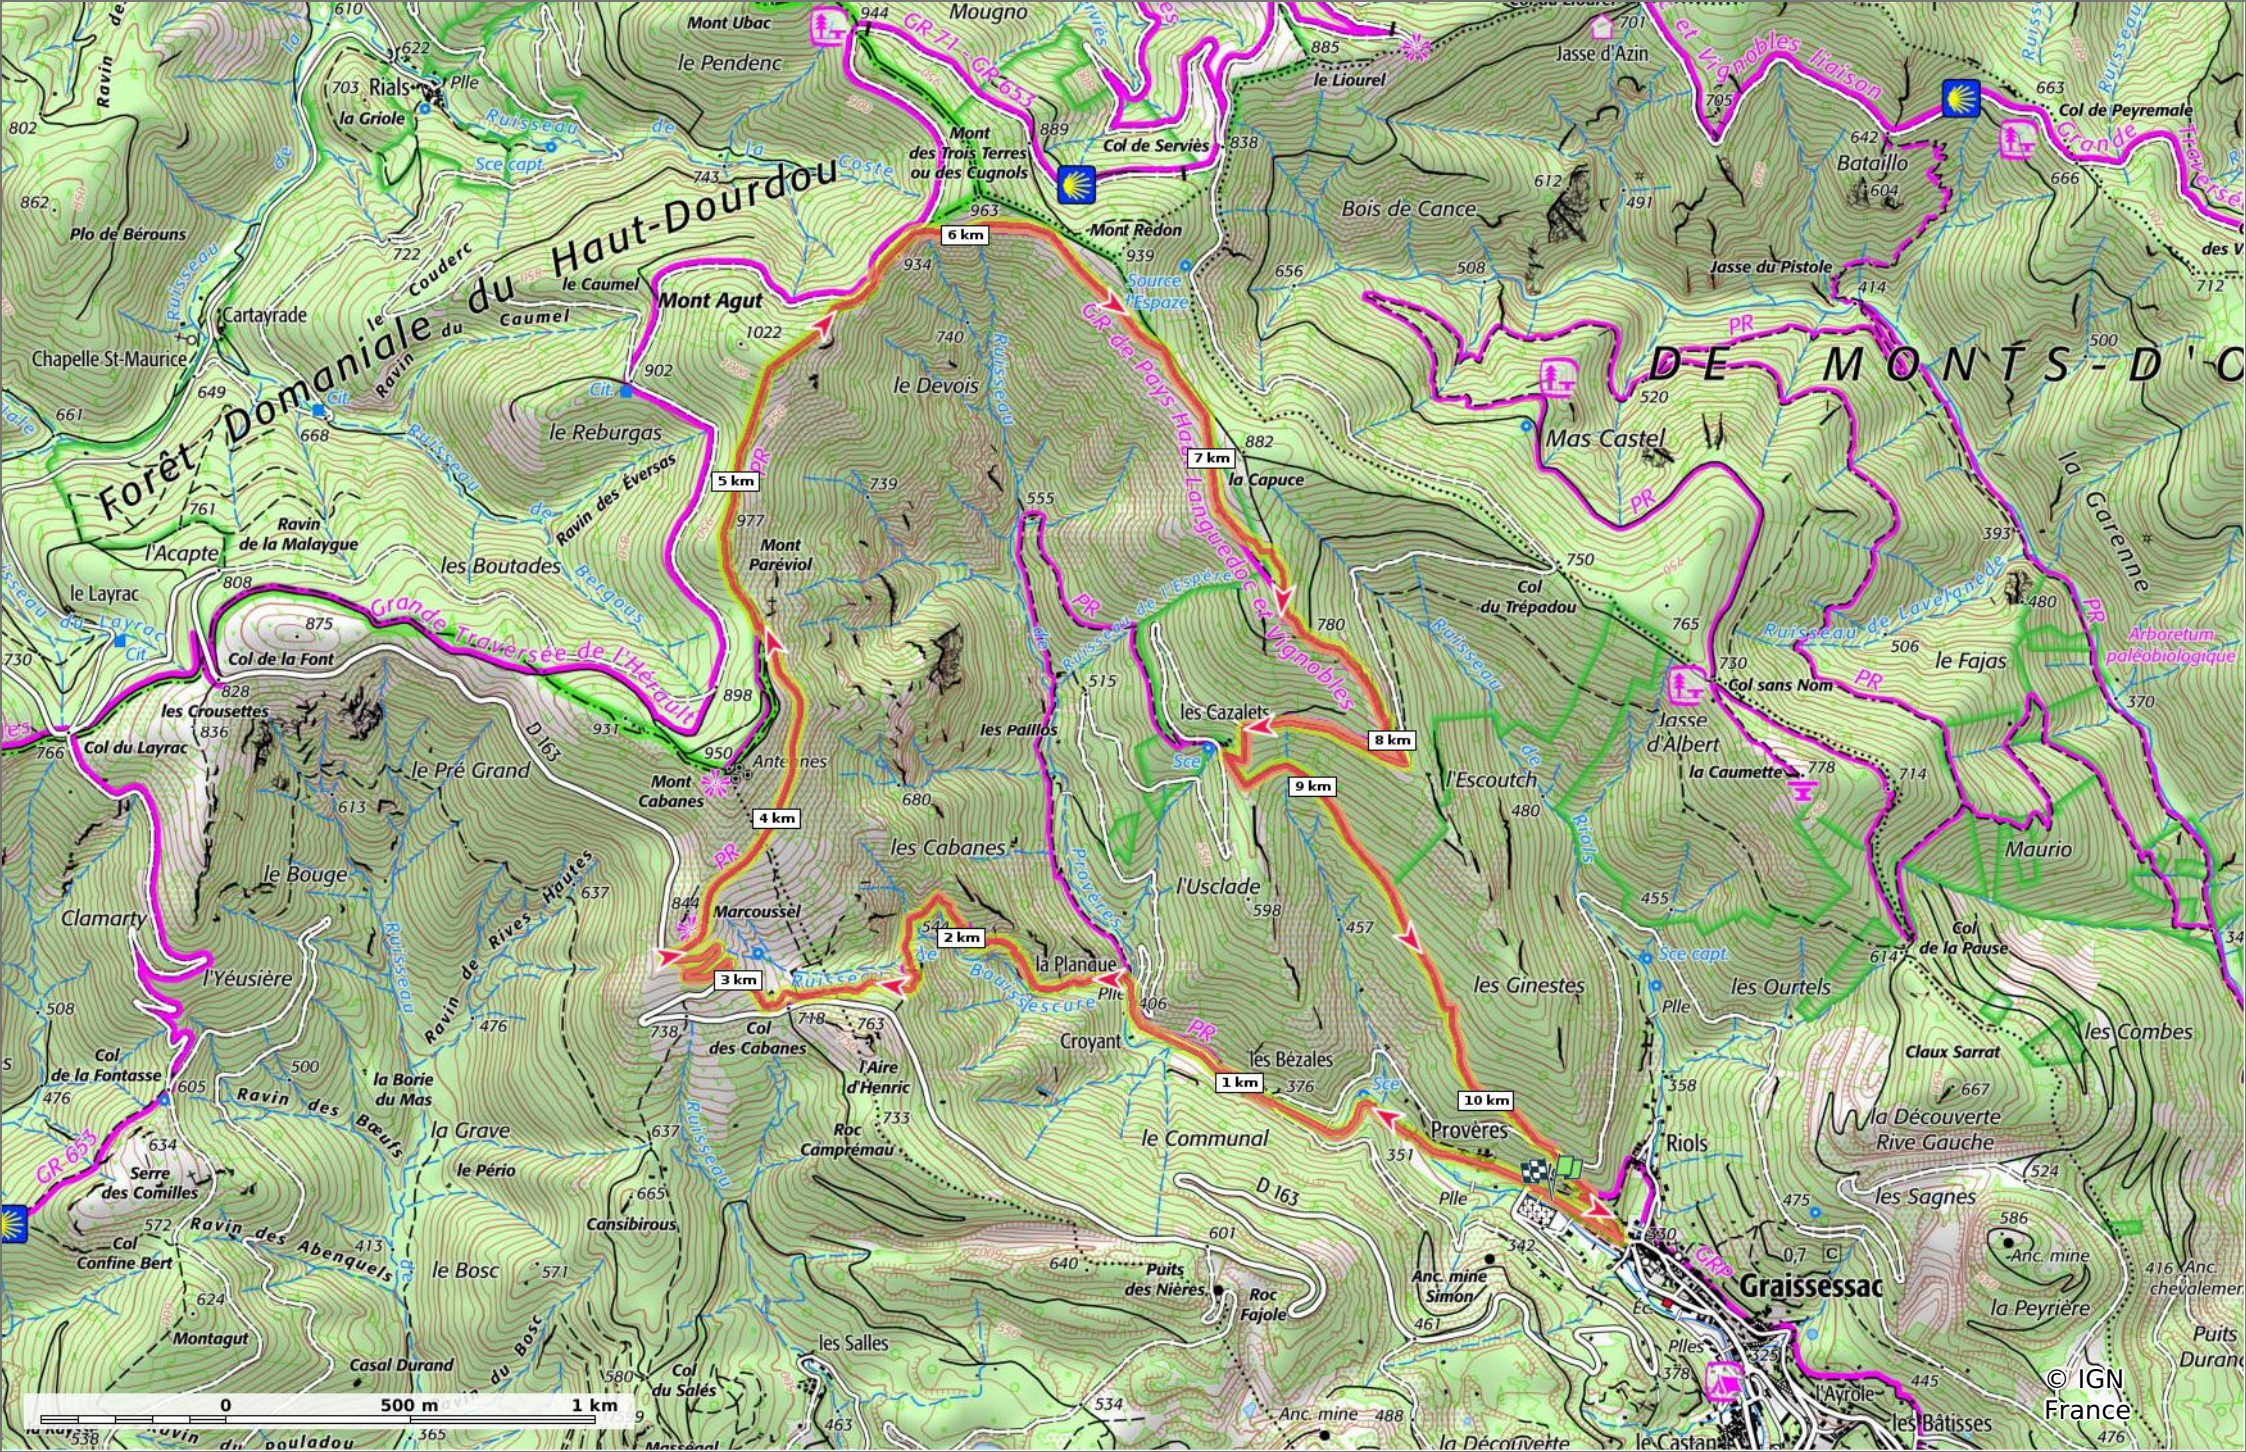

### Graissessac - Le Devois

📏 11 km
🏔️ 332 m
📏 1011 m
📏 700 m
📏 699 m

🚶 A pied Difficulté: Difficile

06/03/2023 - Par jpfabre

GET IT ON 
  
 Download on the

🟠 ↗ > 15%
🟡 ↘ 15% - 10%
🟢 ↘ 10% - 5%
🟢 à plat
🟡 ↗ 5% - 10%
🟠 ↗ 10% - 15%
🟡 ↗ 15% - 30%
🔴 ↗ > 30%

### Graissessac - Le Devois

📏 11 km
🏔️ 332 m
🏔️ 1011 m
🏔️ 700 m
🏔️ 699 m

👤 A pied Difficulté: Difficile

06/03/2023 - Par jpfabre

GET IT ON Google Play

© IGN France

### Graisssac - Le Devois

📍 11 km 🏔️ 332 m 🏔️ 1011 m 🏔️ 700 m 🏔️ 699 m

🚶 A pied Difficulté: Difficile

06/03/2023 - Par jpfabre

GET IT ON Google Play Download on the App Store

© IGN France