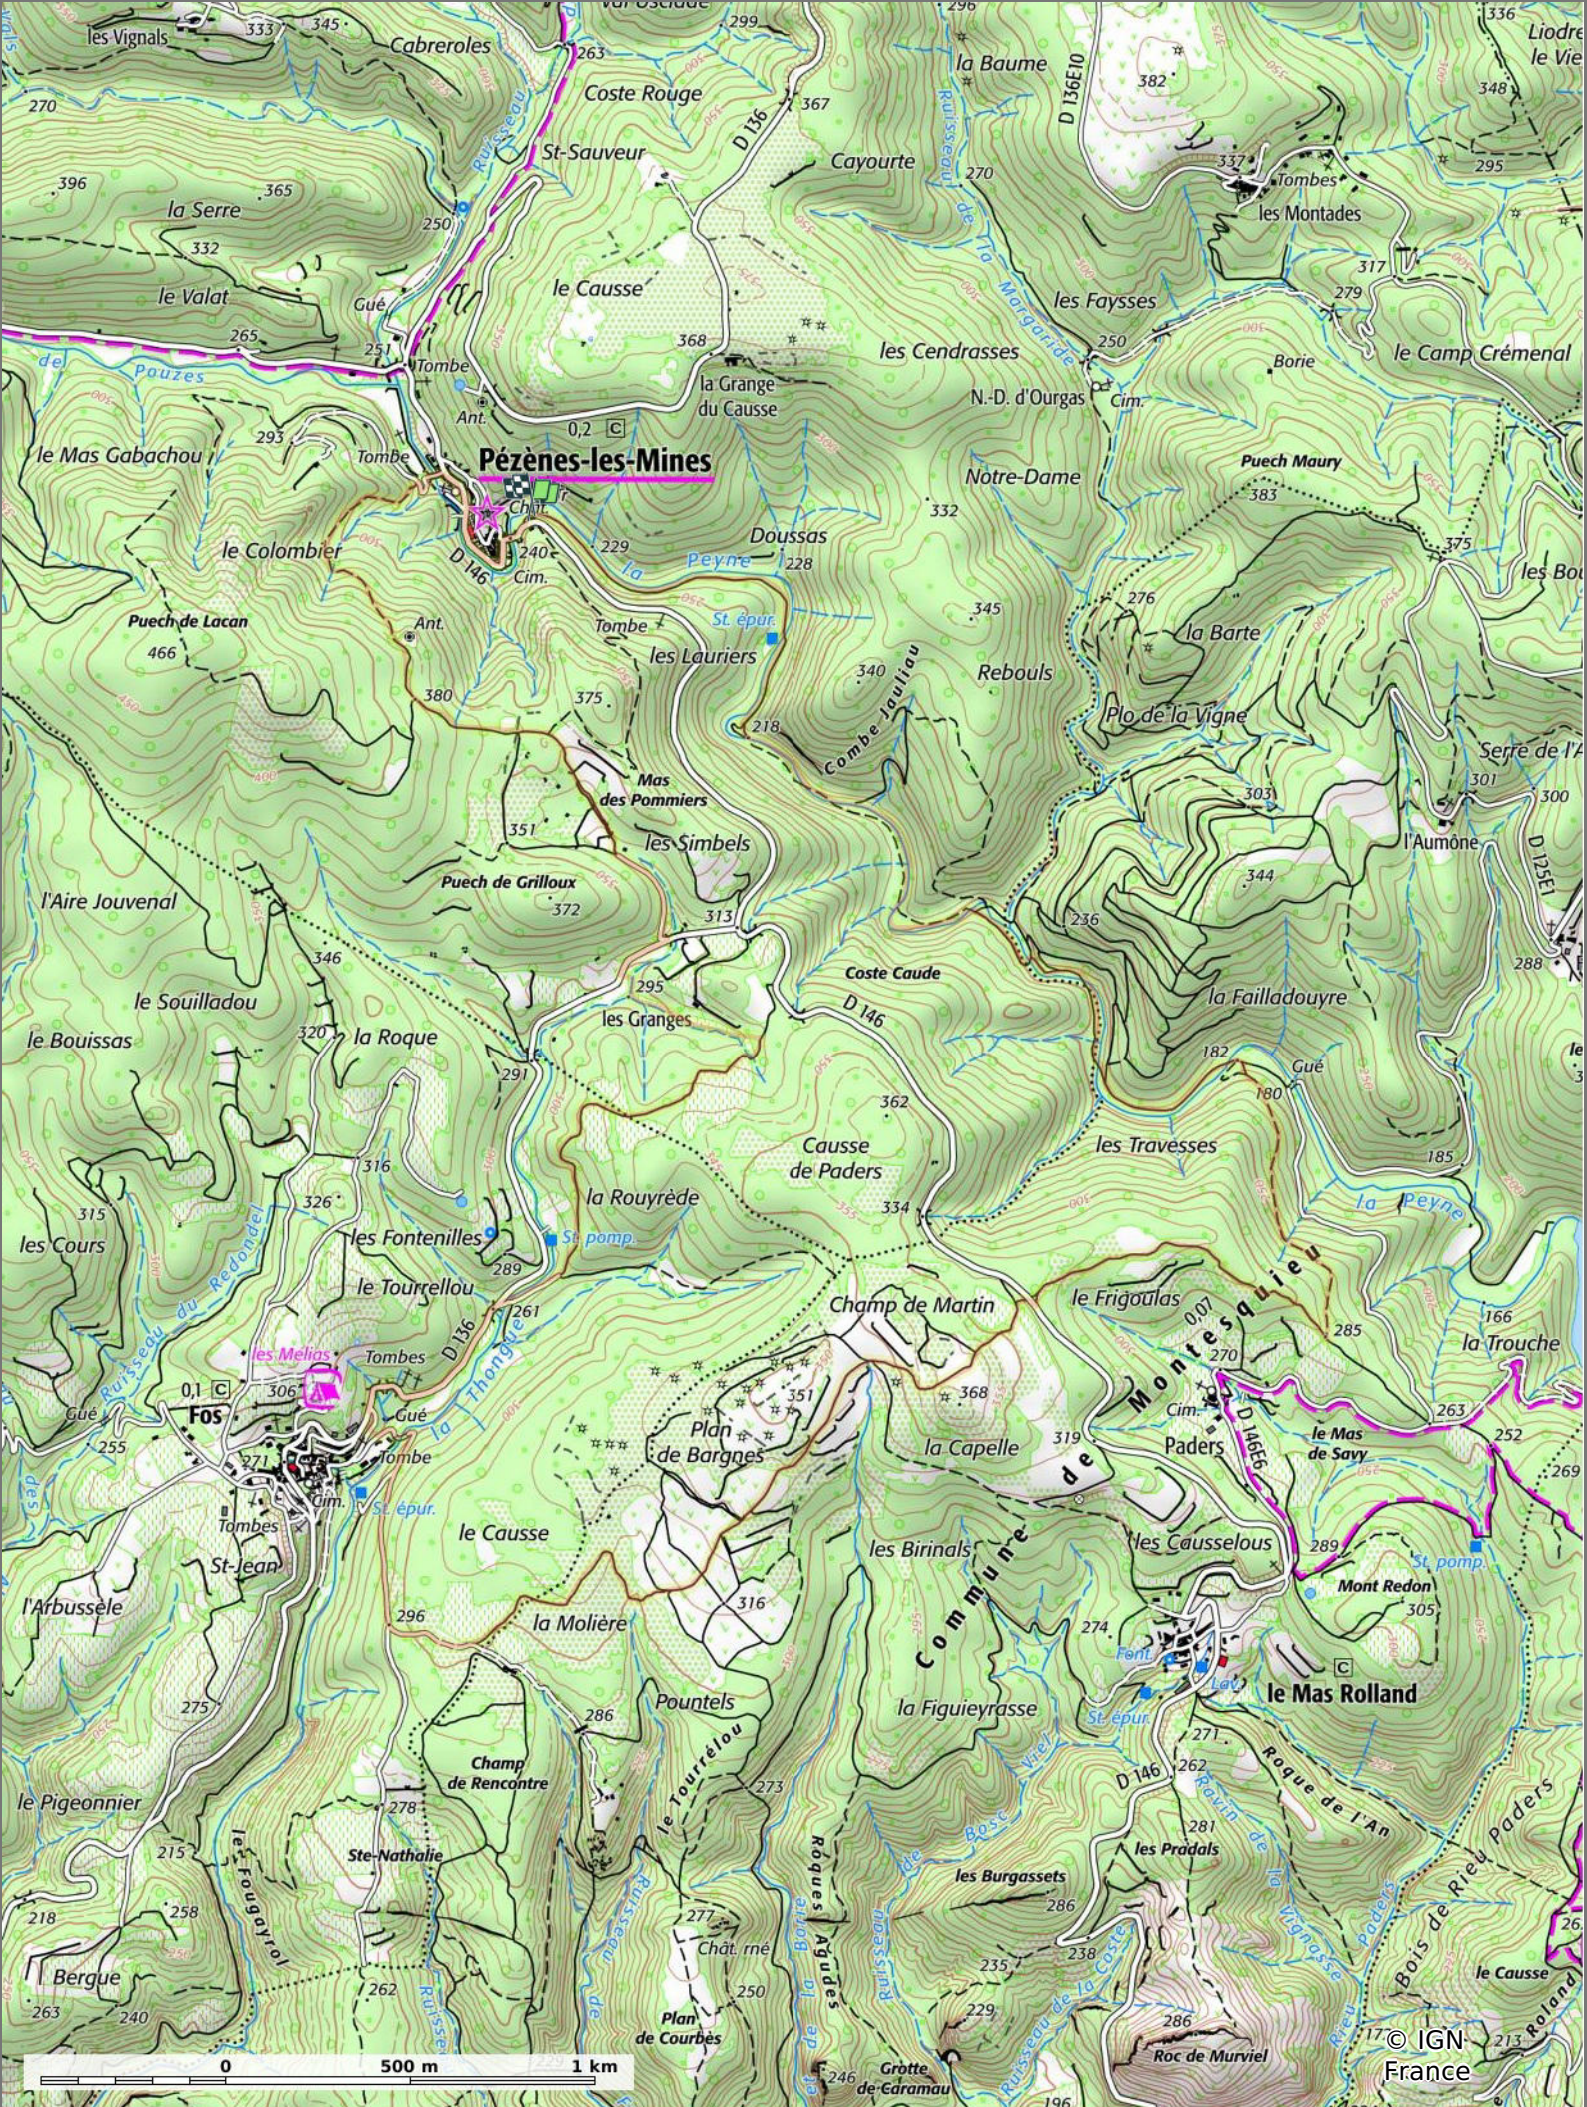

2023-01-22 Pézenes les mines - Plan de Bargnes

📏 13,5 km
🏔️ 185 m
📏 389 m
📏 370 m
📏 370 m

19/01/2023 - Par jpfabre

👤 Marche Difficulté: Moyen en 3h 54min

🟠 ↑ > 15%
 🟢 ↓ 15% - 10%
 🟢 ↓ 10% - 5%
 🟢 à plat
 🟡 ↑ 5% - 10%
 🟠 ↑ 10% - 15%
 🟠 ↑ 15% - 30%
 🔴 ↑ > 30%

2023-01-22 Pézenes les mines - Plan de Bargnes

📏 13,5 km
📏 185 m
📏 389 m
📏 370 m
📏 370 m

🏃 Marche
📅 Difficulté: Moyen en 3h 54min

19/01/2023 - Par
 jpfabre

GET IT ON

 Download on the

 © IGN France