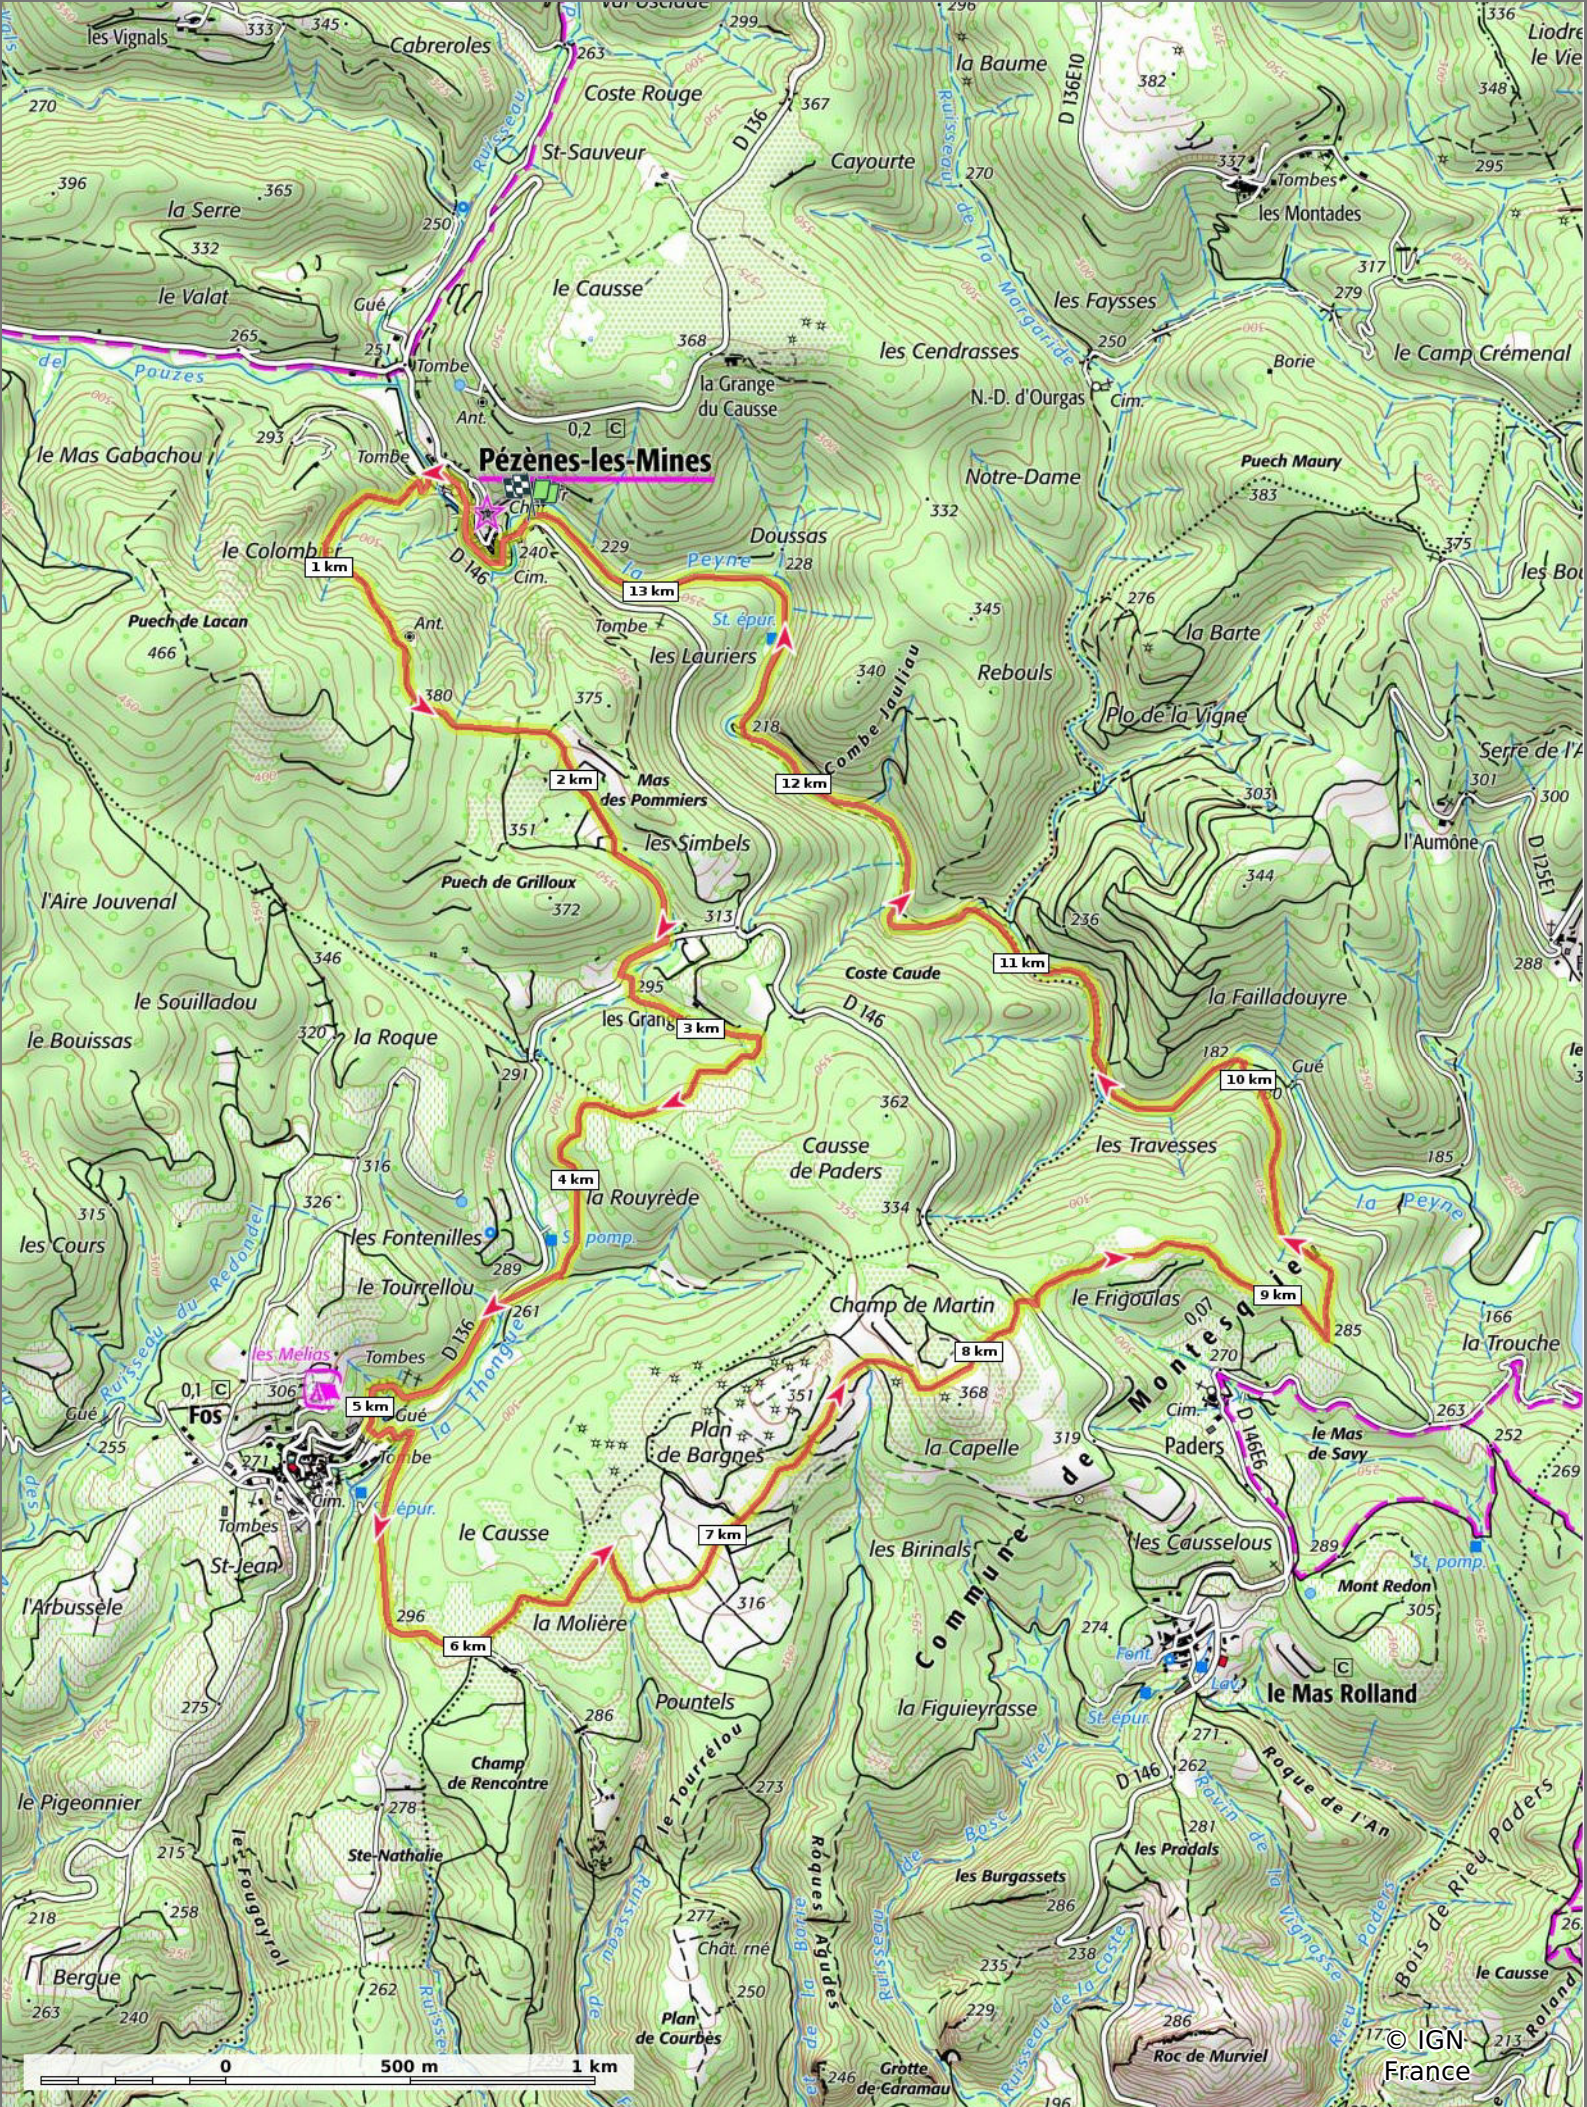

2023-01-22 Pézenes les mines - Plan de Bargnes

📏 13,5 km
🏔️ 185 m
📏 389 m
📏 370 m
📏 370 m

19/01/2023 - Par jpfabre

👤 Marche Difficulté: Moyen en 3h 54min

🟠 ↑ > 15%
 🟢 ↓ 15% - 10%
 🟢 ↓ 10% - 5%
 🟢 à plat
 🟡 ↑ 5% - 10%
 🟠 ↑ 10% - 15%
 🟠 ↑ 15% - 30%
 🔴 ↑ > 30%

2023-01-22 Pézenes les mines - Plan de Bargnes

📏 13,5 km
📏 185 m
📏 389 m
📏 370 m
📏 370 m

🏃 Marche
📅 Difficulté: Moyen en 3h 54min

19/01/2023 - Par
 jpfabre

GET IT ON

 Download on the

 © IGN France