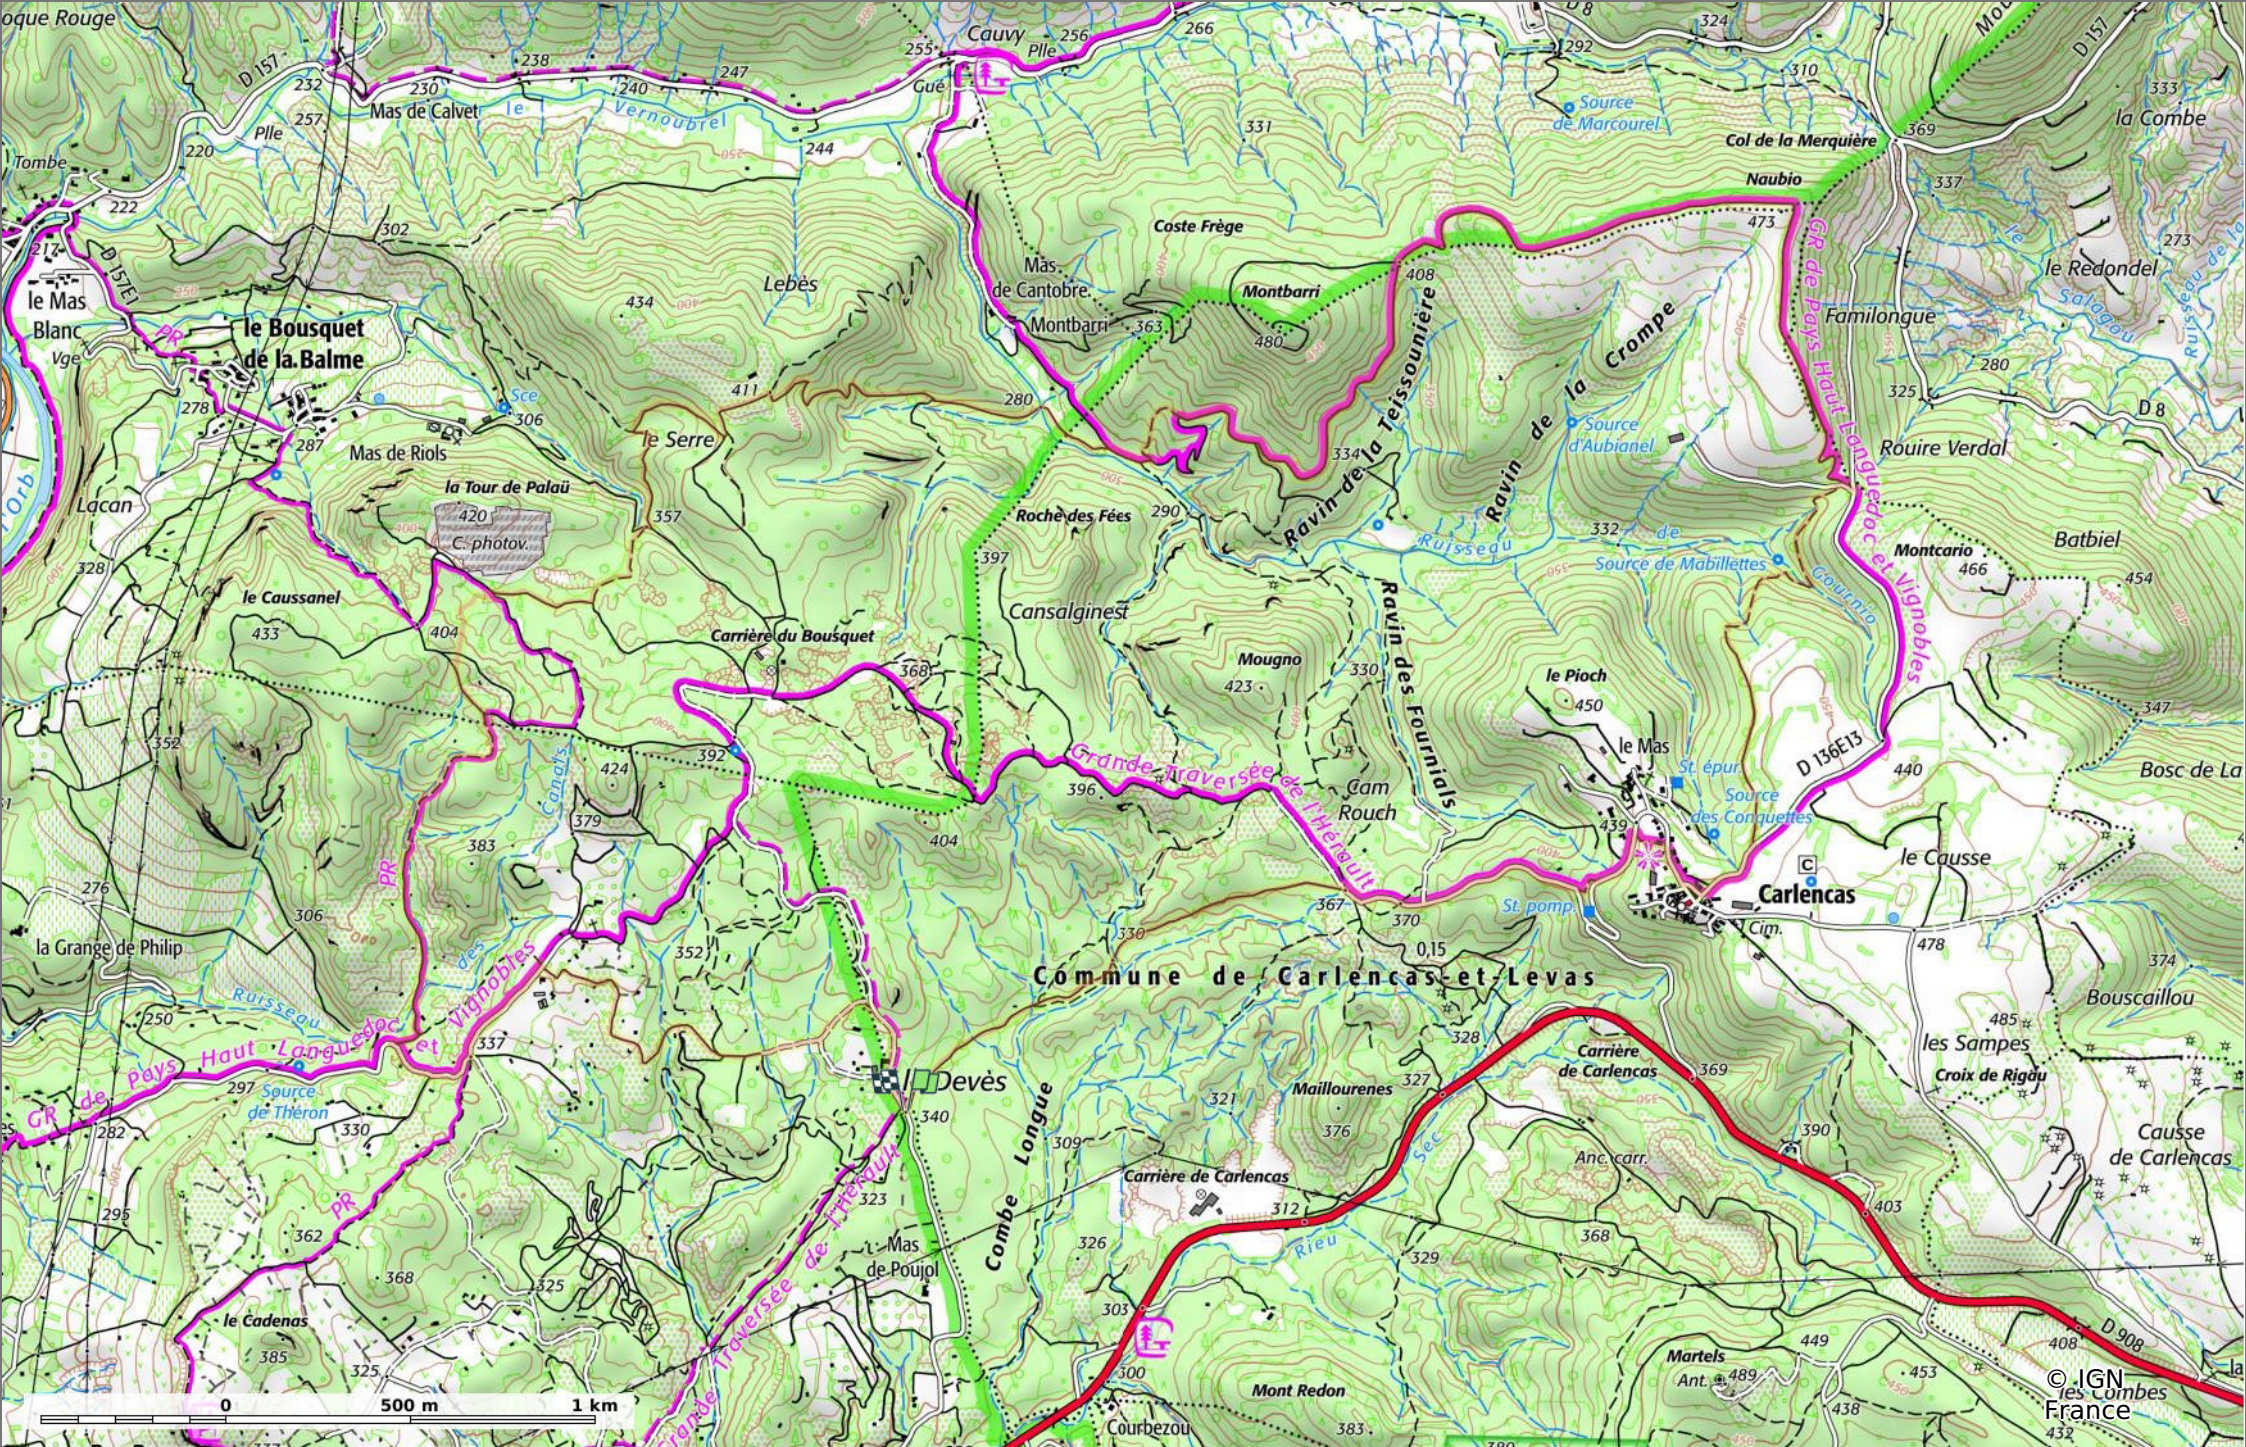

2022-10-27 Ravin de la Teissouinière

📏 14,4 km
📏 279 m
📏 471 m
📏 455 m
📏 454 m

👤 A pied Difficulté: Moyen

24/10/2022 - Par jpfabre

GET IT ON Google Play

 Download on the App Store

© IGN les Combes France

2022-10-27 Ravin de la Teissounière

◊ 14,4 km ↕ 279 m ⚓ 471 m ⚓ 455 m ↘ 454 m

A pied Difficulté: Moyen

24/10/2022 - Par jpfabre

Sity Trail
 GET IT ON Google Play Download on the App Store

© IGN les Combes France