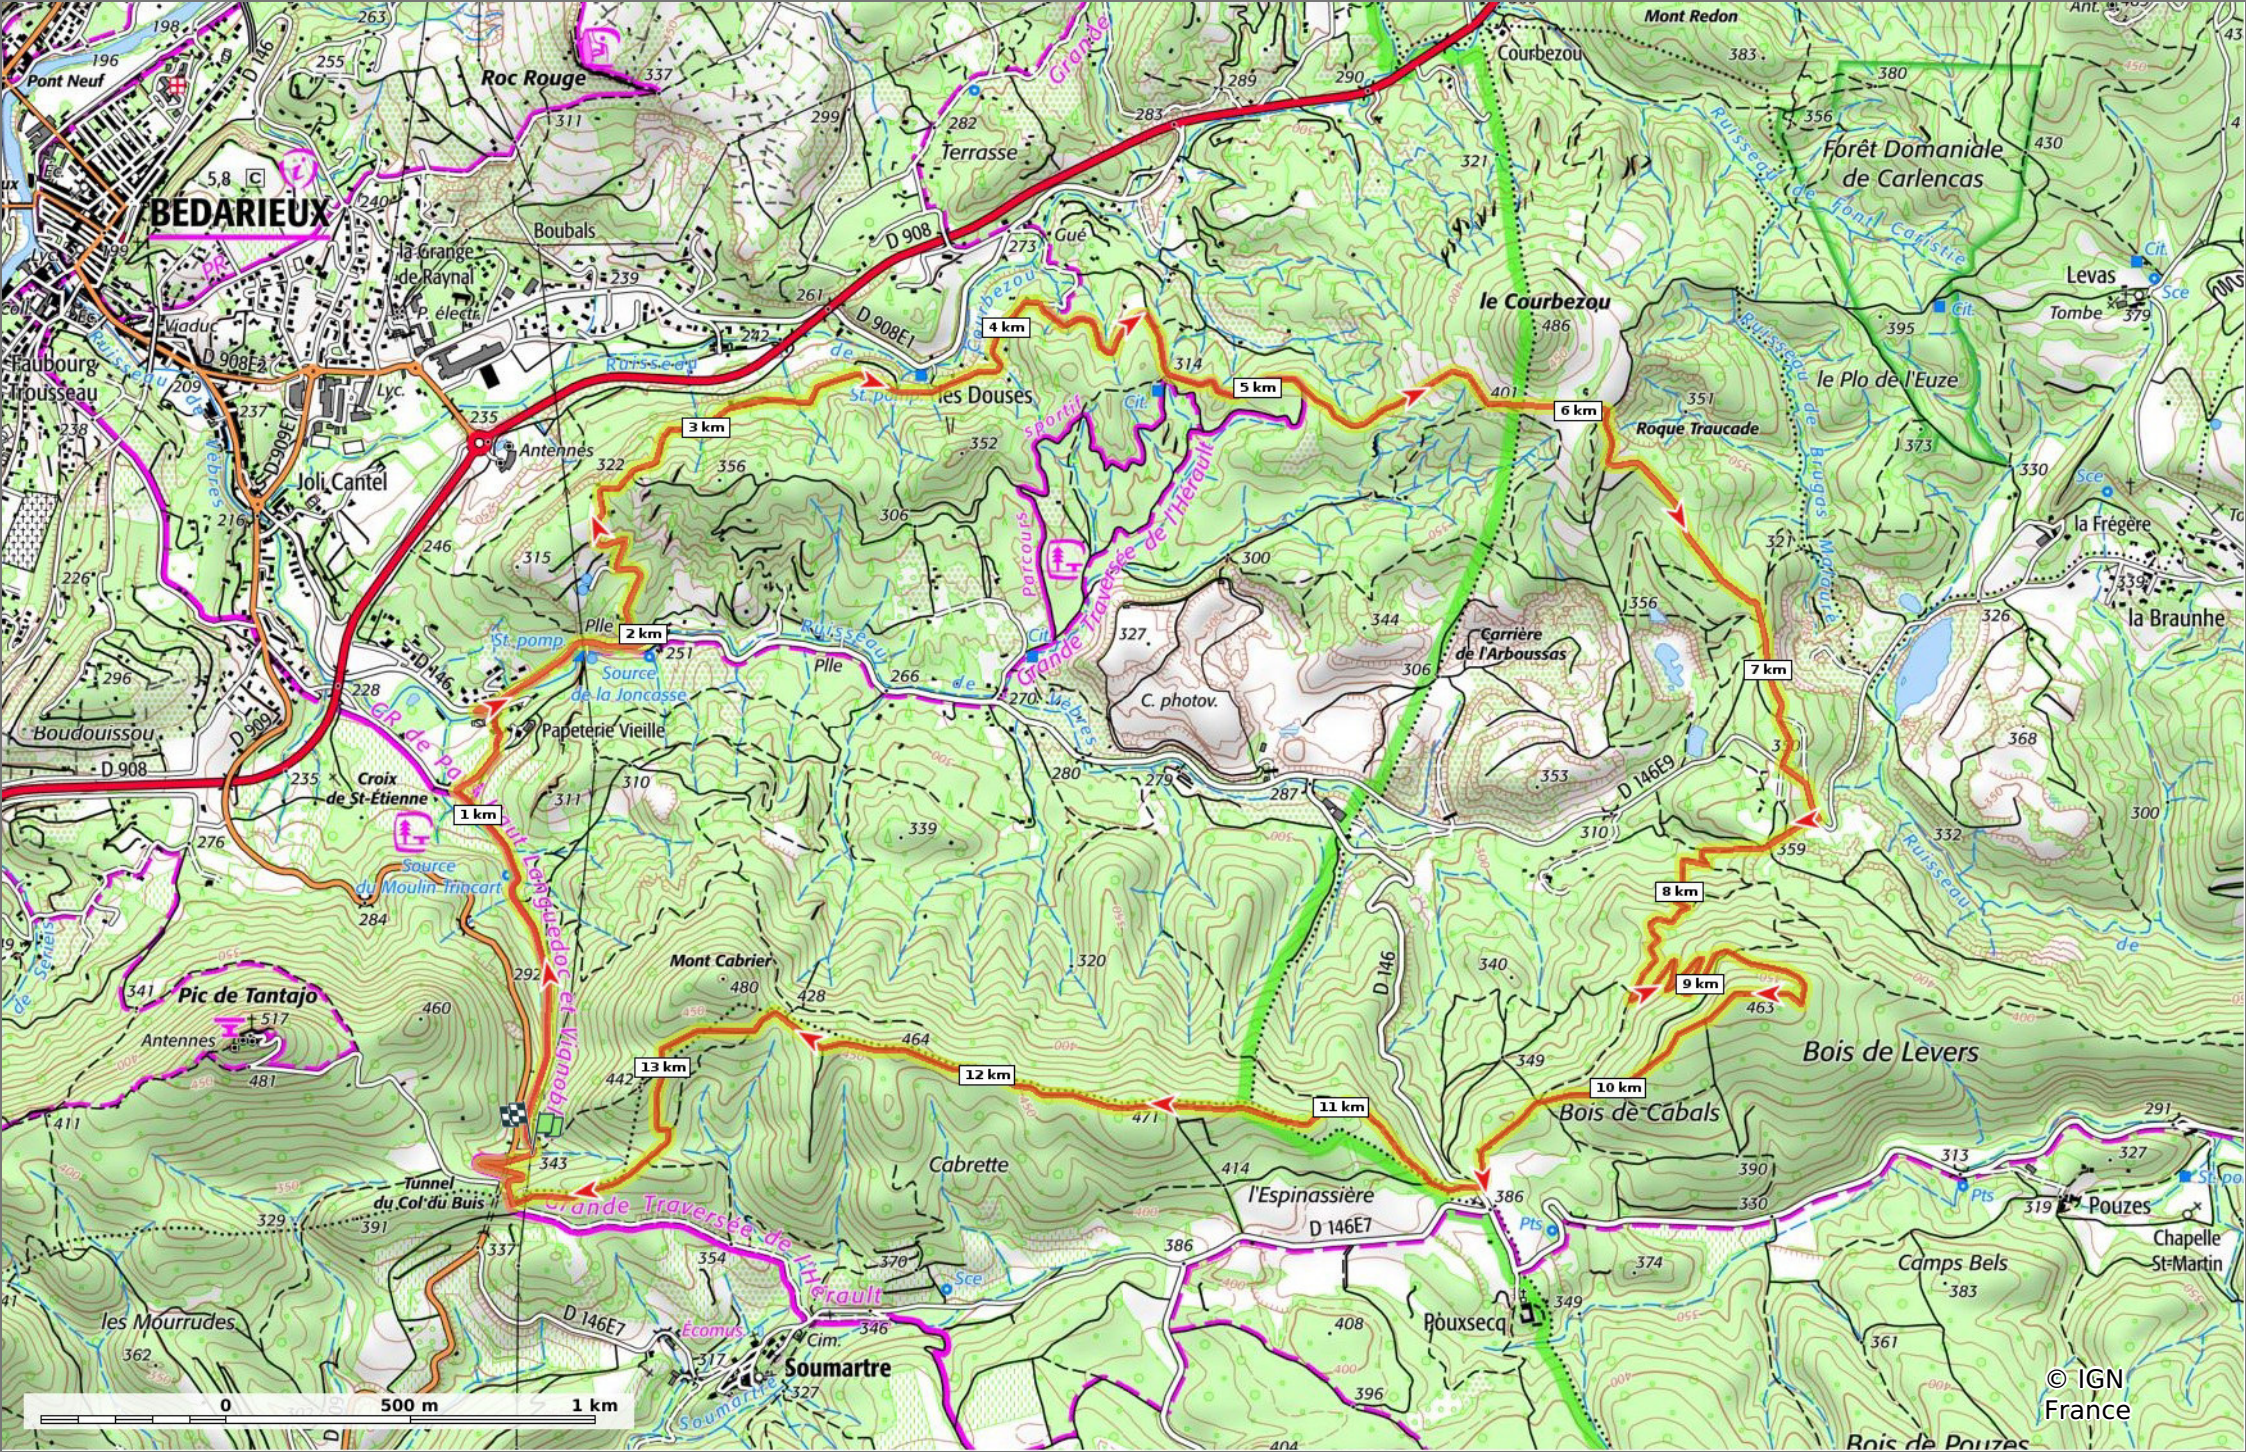

### 2022-03-13 Tunnel du Buis- Le Courbezou

◊ 14,3 km
↗ 233 m
↘ 465 m
↗ 461 m
↘ 457 m

28/03/2022 - Par jpfabre

A pied Difficulté: Moyen

■ ↓ > 15%
 ■ ↓ 15% - 10%
 ■ ↓ 10% - 5%
 ■ à plat
 ■ ↑ 5% - 10%
 ■ ↑ 10% - 15%
 ■ ↑ 15% - 30%
 ■ ↑ > 30%

**2022-03-13 Tunnel du Buis- Le Courbezou**

📏 14,3 km
📏 233 m
📏 465 m
📏 461 m
📏 457 m

👤 A pied
📊 Difficulté: Moyen

28/03/2022 - Par jpfabre

© IGN France

**2022-03-13 Tunnel du Buis- Le Courbezou**

📏 14,3 km
📏 233 m
📏 465 m
📏 461 m
📏 457 m

🚶 A pied
📌 Difficulté: Moyen

28/03/2022 - Par jpfabre