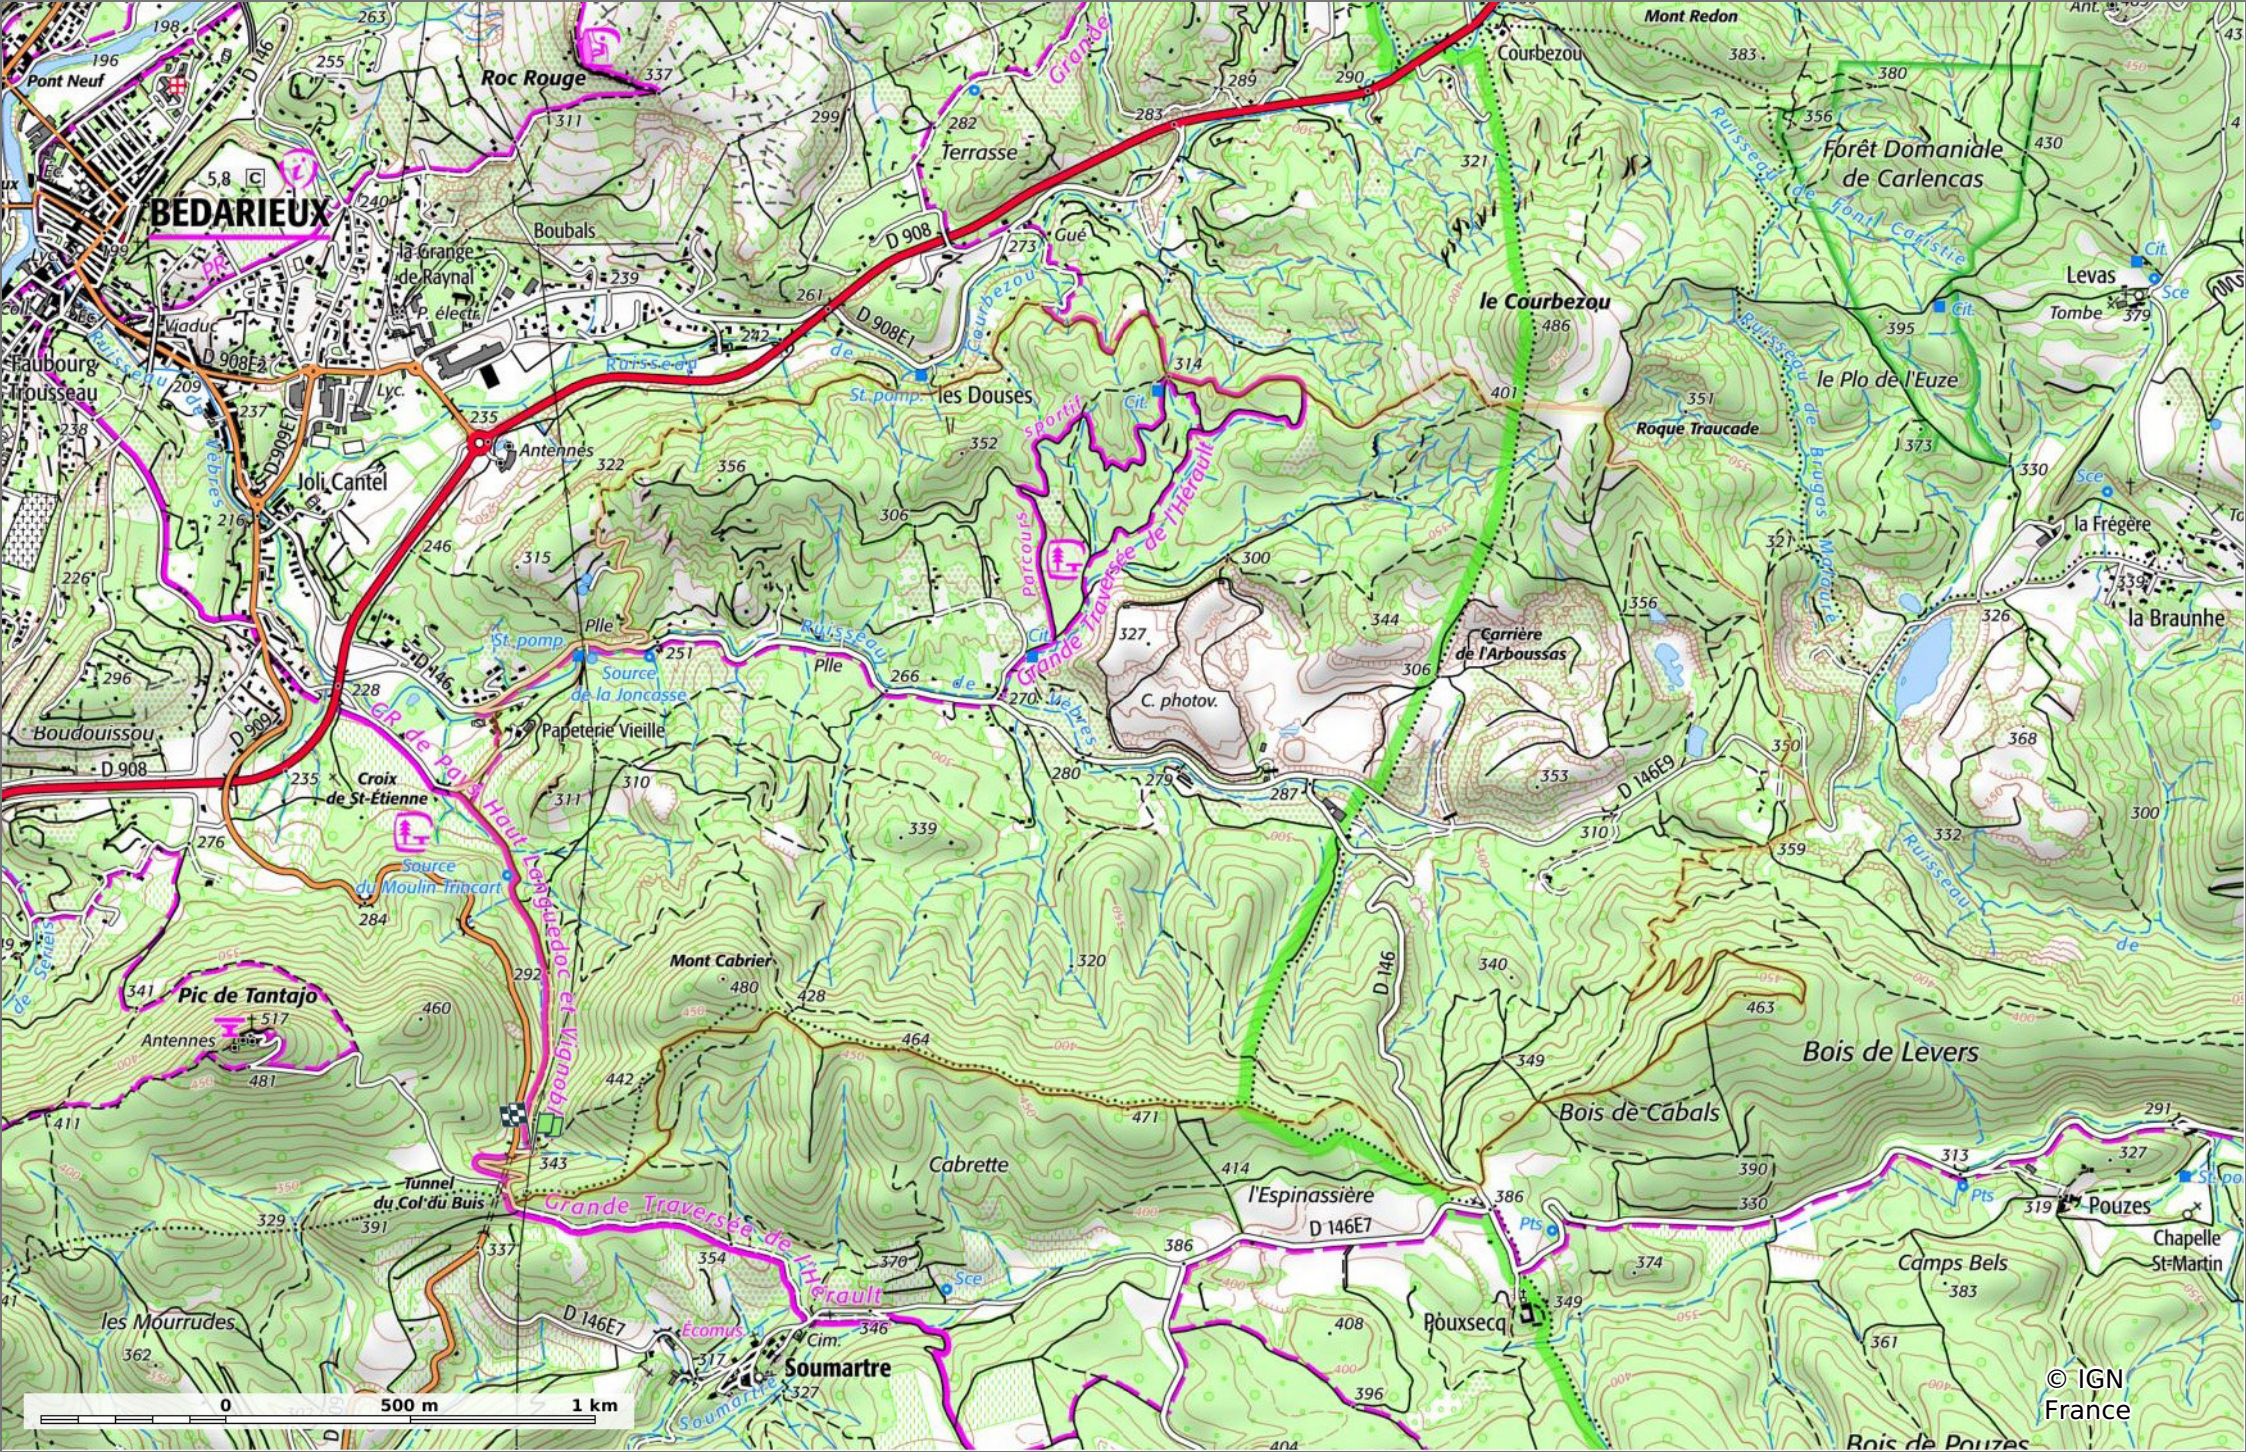

### 2022-03-13 Tunnel du Buis- Le Courbezou

◊ 14,3 km
↗ 233 m
↘ 465 m
↗ 461 m
↘ 457 m

28/03/2022 - Par jpfabre

A pied Difficulté: Moyen

■ ↓ > 15%
 ■ ↓ 15% - 10%
 ■ ↓ 10% - 5%
 ■ à plat
 ■ ↑ 5% - 10%
 ■ ↑ 10% - 15%
 ■ ↑ 15% - 30%
 ■ ↑ > 30%

**2022-03-13 Tunnel du Buis- Le Courbezou**

📏 14,3 km
📏 233 m
📏 465 m
📏 461 m
📏 457 m

👤 A pied
📊 Difficulté: Moyen

28/03/2022 - Par jpfabre

© IGN France

**2022-03-13 Tunnel du Buis- Le Courbezou**

📏 14,3 km
📏 233 m
📏 465 m
📏 461 m
📏 457 m

🚶 A pied
📌 Difficulté: Moyen

28/03/2022 - Par jpfabre