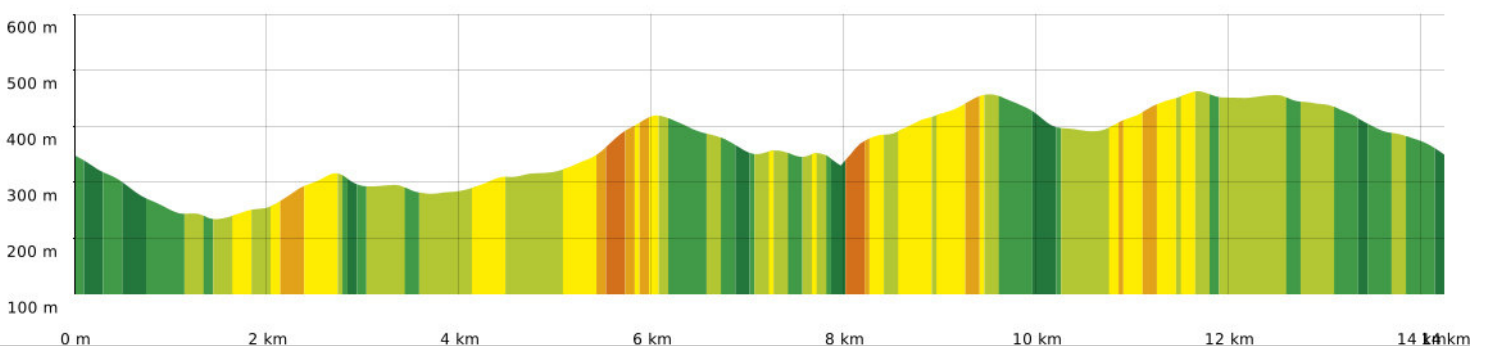

### 2022-03-13 Tunnel du Buis- Le Courbezou

◊ 14,3 km
↗ 233 m
↘ 465 m
↗ 461 m
↘ 457 m

28/03/2022 - Par jpfabre

A pied Difficulté: Moyen

■ ↓ > 15%
 ■ ↓ 15% - 10%
 ■ ↓ 10% - 5%
 ■ à plat
 ■ ↑ 5% - 10%
 ■ ↑ 10% - 15%
 ■ ↑ 15% - 30%
 ■ ↑ > 30%

**2022-03-13 Tunnel du Buis- Le Courbezou**

📏 14,3 km
📏 233 m
📏 465 m
📏 461 m
📏 457 m

👤 A pied
📊 Difficulté: Moyen

28/03/2022 - Par jpfabre

© IGN France

**2022-03-13 Tunnel du Buis- Le Courbezou**

📏 14,3 km
📏 233 m
📏 465 m
📏 461 m
📏 457 m

🚶 A pied
📌 Difficulté: Moyen

28/03/2022 - Par jpfabre