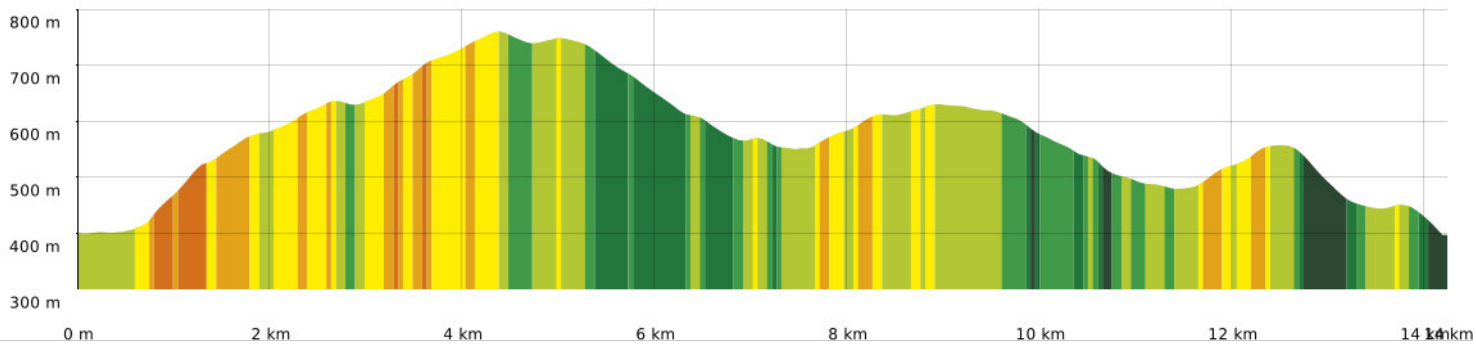

Avène - La Plaine de Sadde

⬭ 14,3 km
⬆ 393 m
⬆ 762 m
⬆ 568 m
⬇ 565 m

🚶 A pied Difficulté: Moyen en 4h 58min

03/05/2021 - Par jpfabre

⬆ > 15%
⬆ 15% - 10%
⬆ 10% - 5%
à plat
⬆ 5% - 10%
⬆ 10% - 15%
⬆ 15% - 30%
⬆ > 30%

Avène - La Plaine de Sadde
 ⚓ 14,3 km ⚶ 393 m ⚴ 762 m ⚴ 568 m ⚴ 565 m

🚶 A pied Difficulté: Moyen en 4h 58min

03/05/2021 - Par jpfabre

Sity Trail
 GET IT ON Google Play Download on the App Store

© IGN France

Avène - La Plaine de Sadde
 ⬆️ 14,3 km ⬆️ 393 m ⬆️ 762 m ⬆️ 568 m ⬆️ 565 m

🚶 A pied Difficulté: Moyen en 4h 58min

03/05/2021 - Par jpfabre

Sity Trail
 GET IT ON Google Play Download on the App Store

© IGN France