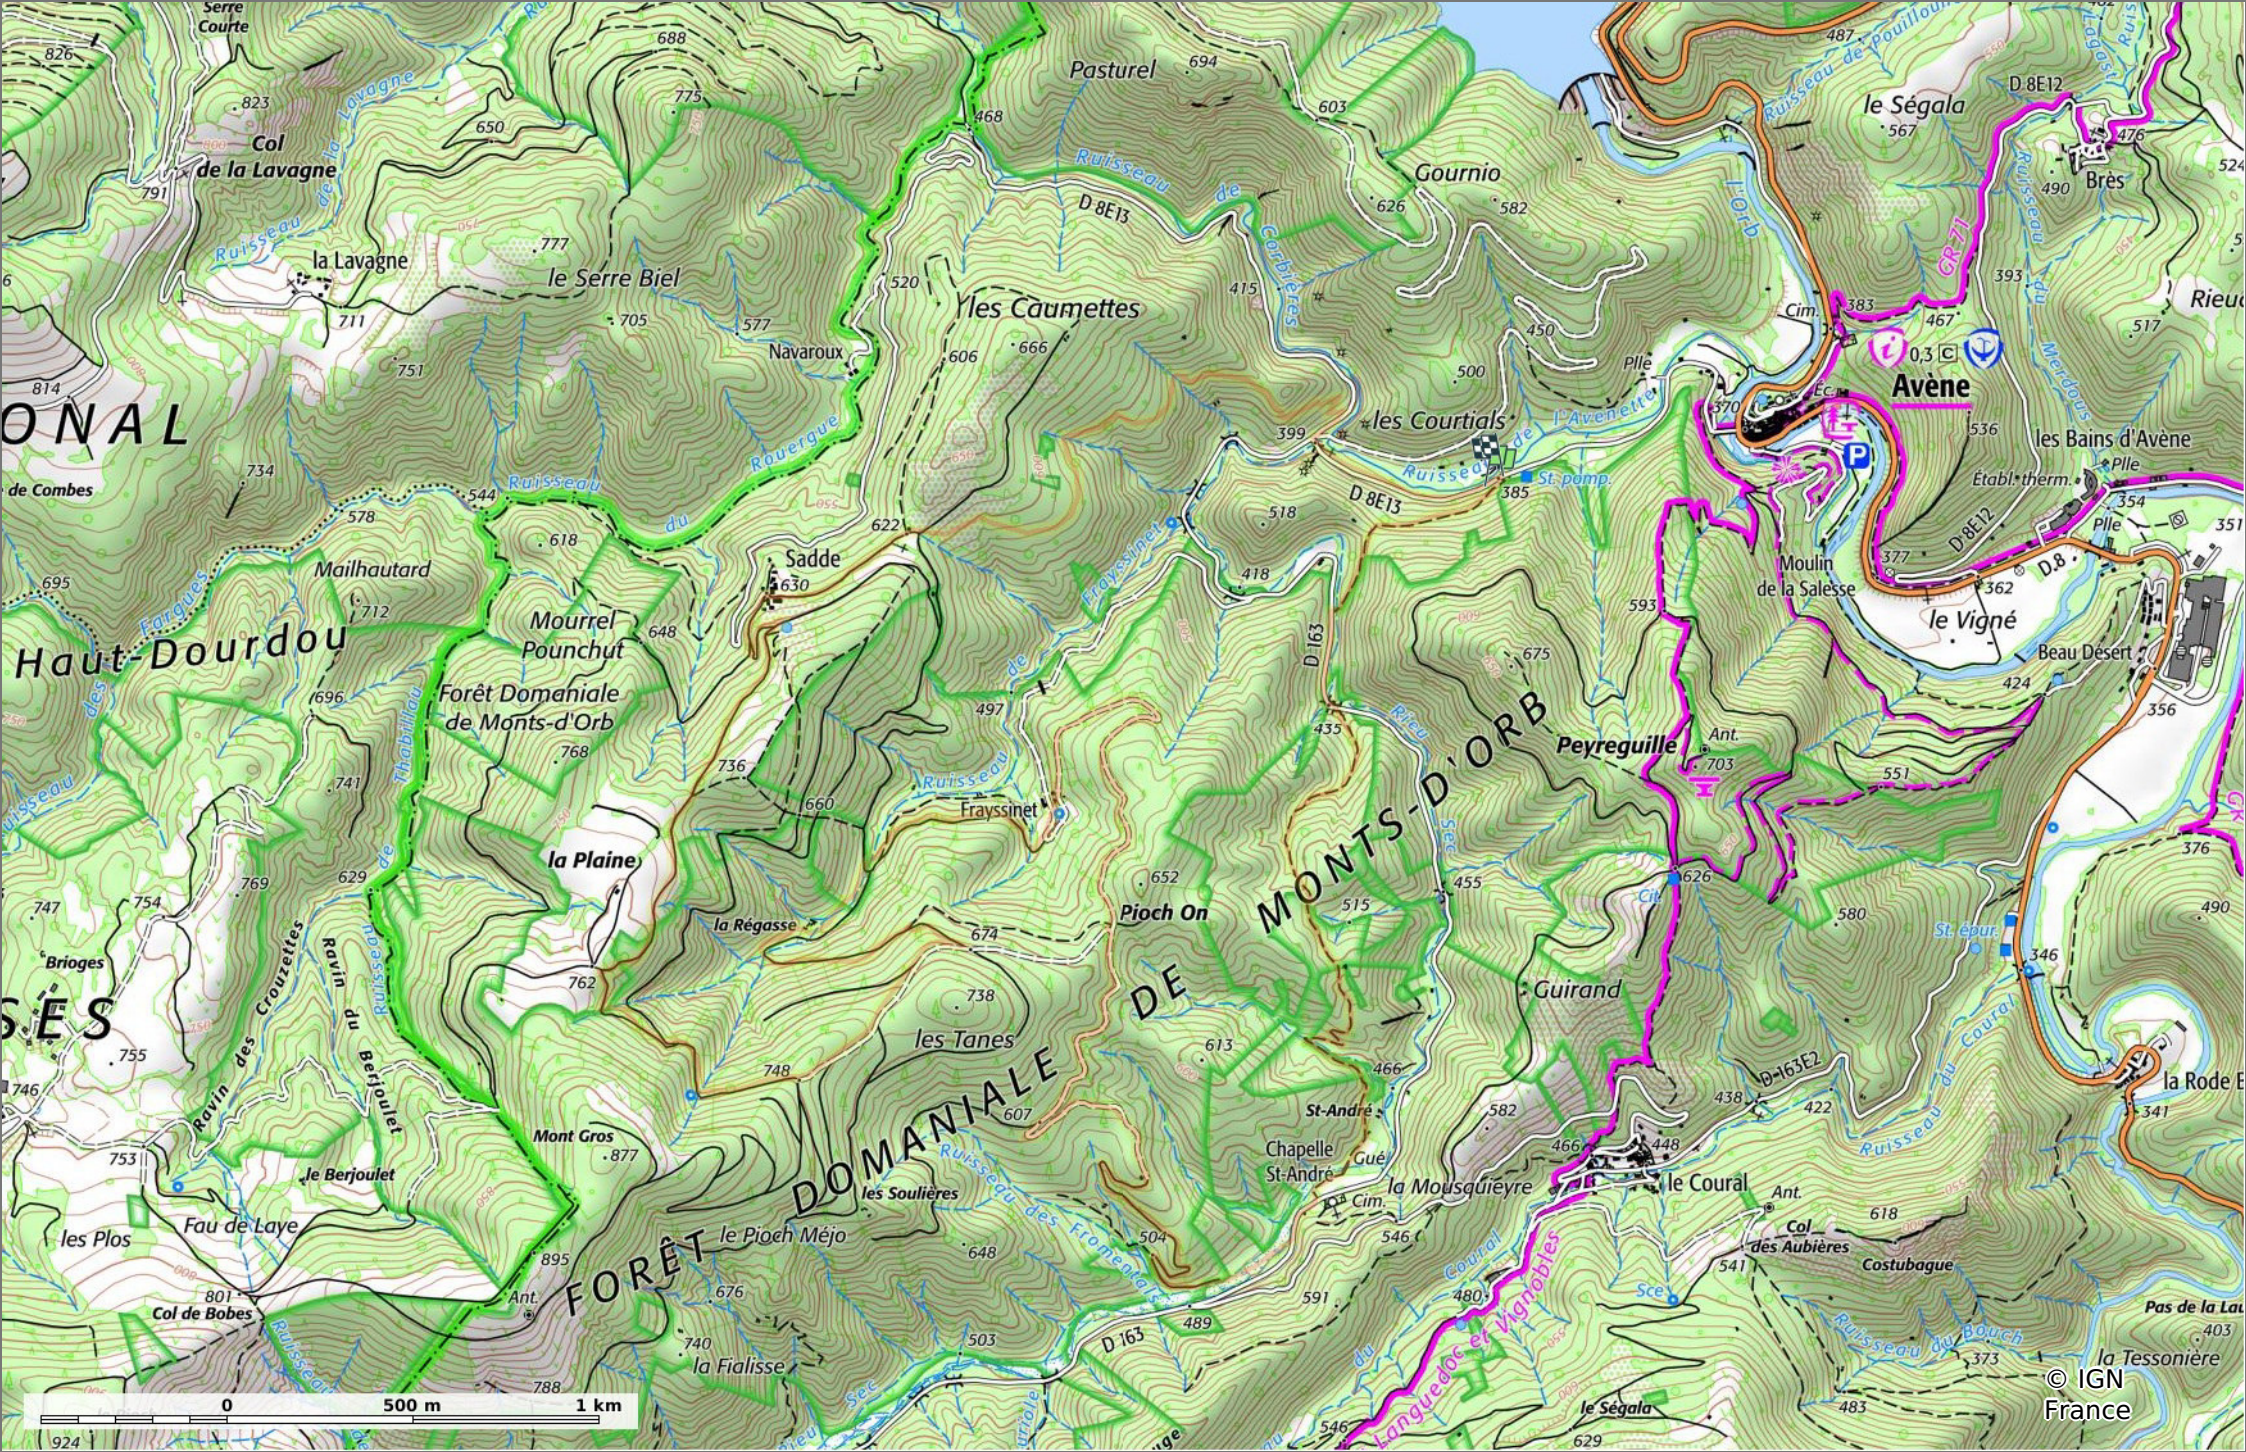

Avène - La Plaine de Sadde

⬭ 14,3 km
⬆ 393 m
⬆ 762 m
⬆ 568 m
⬇ 565 m

🚶 A pied Difficulté: Moyen en 4h 58min

03/05/2021 - Par jpfabre

⬆ > 15%
⬆ 15% - 10%
⬆ 10% - 5%
à plat
⬆ 5% - 10%
⬆ 10% - 15%
⬆ 15% - 30%
⬆ > 30%

Avène - La Plaine de Sadde
 ⚓ 14,3 km ⚶ 393 m ⚴ 762 m ⚴ 568 m ⚴ 565 m

🚶 A pied Difficulté: Moyen en 4h 58min

03/05/2021 - Par jpfabre

Sity Trail
 GET IT ON Google Play Download on the App Store

© IGN France

Avène - La Plaine de Sadde
 ⬆️ 14,3 km ⬆️ 393 m ⬆️ 762 m ⬆️ 568 m ⬆️ 565 m

🚶 A pied Difficulté: Moyen en 4h 58min

03/05/2021 - Par jpfabre

Sity Trail
 GET IT ON Google Play Download on the App Store

© IGN France