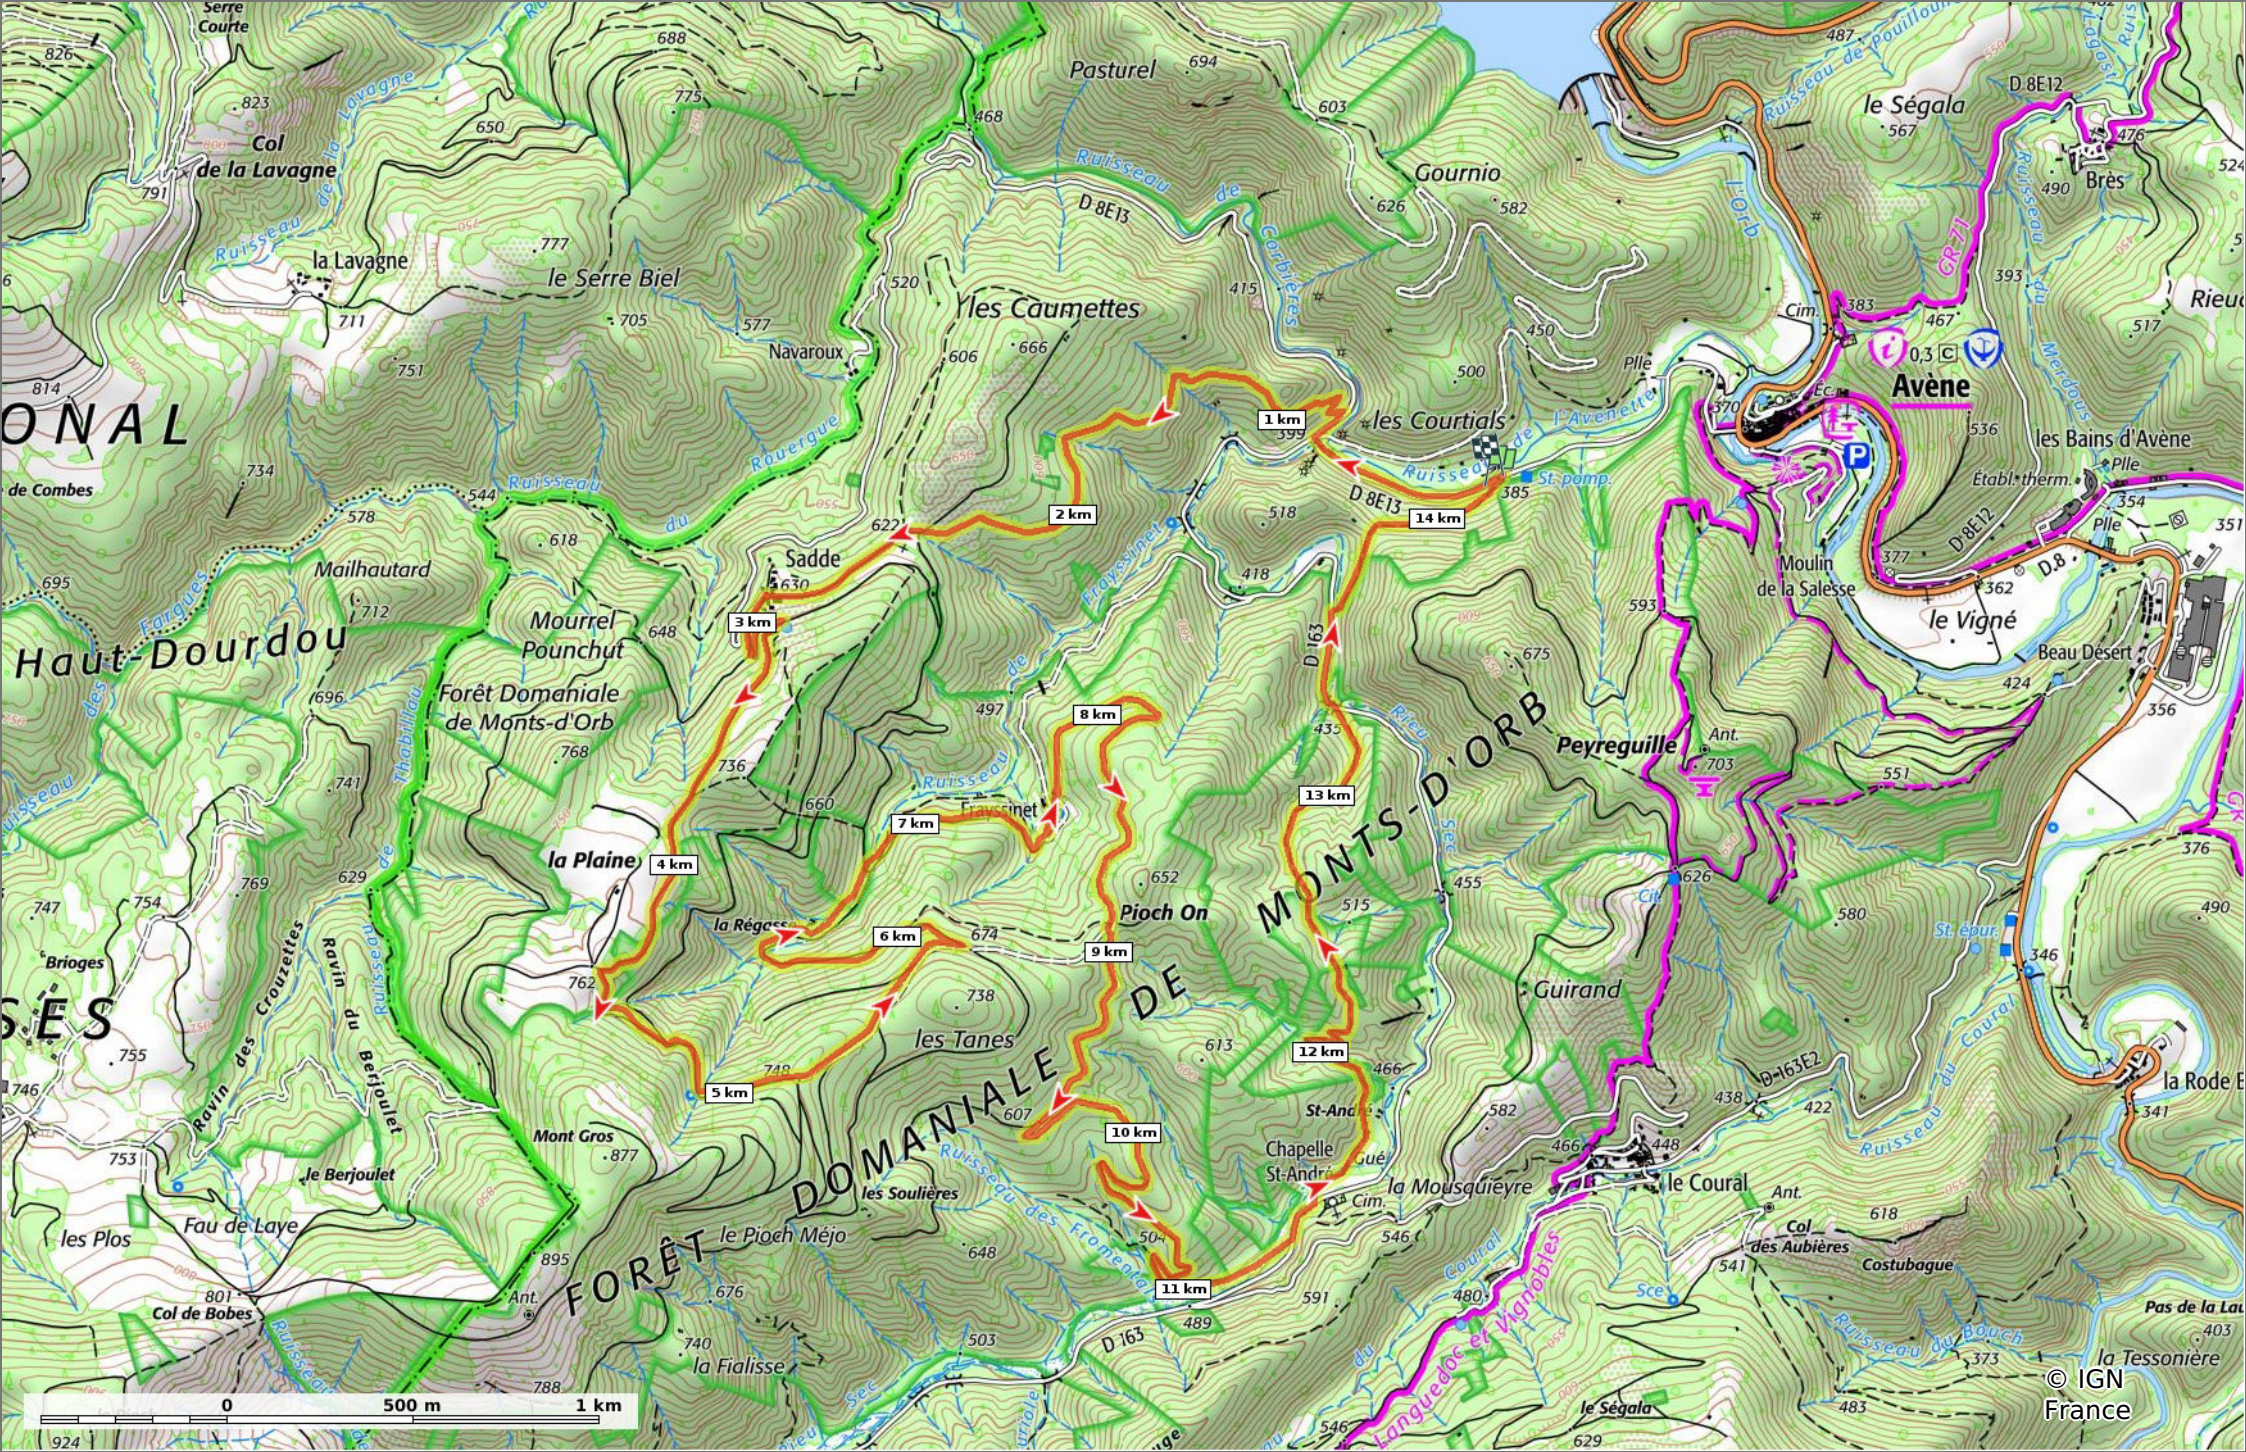

Avène - La Plaine de Sadde

⬭ 14,3 km
⬆ 393 m
⬆ 762 m
⬆ 568 m
⬇ 565 m

🚶 A pied Difficulté: Moyen en 4h 58min

03/05/2021 - Par jpfabre

⬆ > 15%
⬆ 15% - 10%
⬆ 10% - 5%
à plat
⬆ 5% - 10%
⬆ 10% - 15%
⬆ 15% - 30%
⬆ > 30%

Avène - La Plaine de Sadde
 ⚓ 14,3 km ⚶ 393 m ⚴ 762 m ⚴ 568 m ⚴ 565 m

🚶 A pied Difficulté: Moyen en 4h 58min

03/05/2021 - Par jpfabre

Sity Trail
 GET IT ON Google Play Download on the App Store

© IGN France

Avène - La Plaine de Sadde
 ⬆️ 14,3 km ⬆️ 393 m ⬆️ 762 m ⬆️ 568 m ⬆️ 565 m

🚶 A pied Difficulté: Moyen en 4h 58min

03/05/2021 - Par jpfabre

Sity Trail
 GET IT ON Google Play Download on the App Store

© IGN France